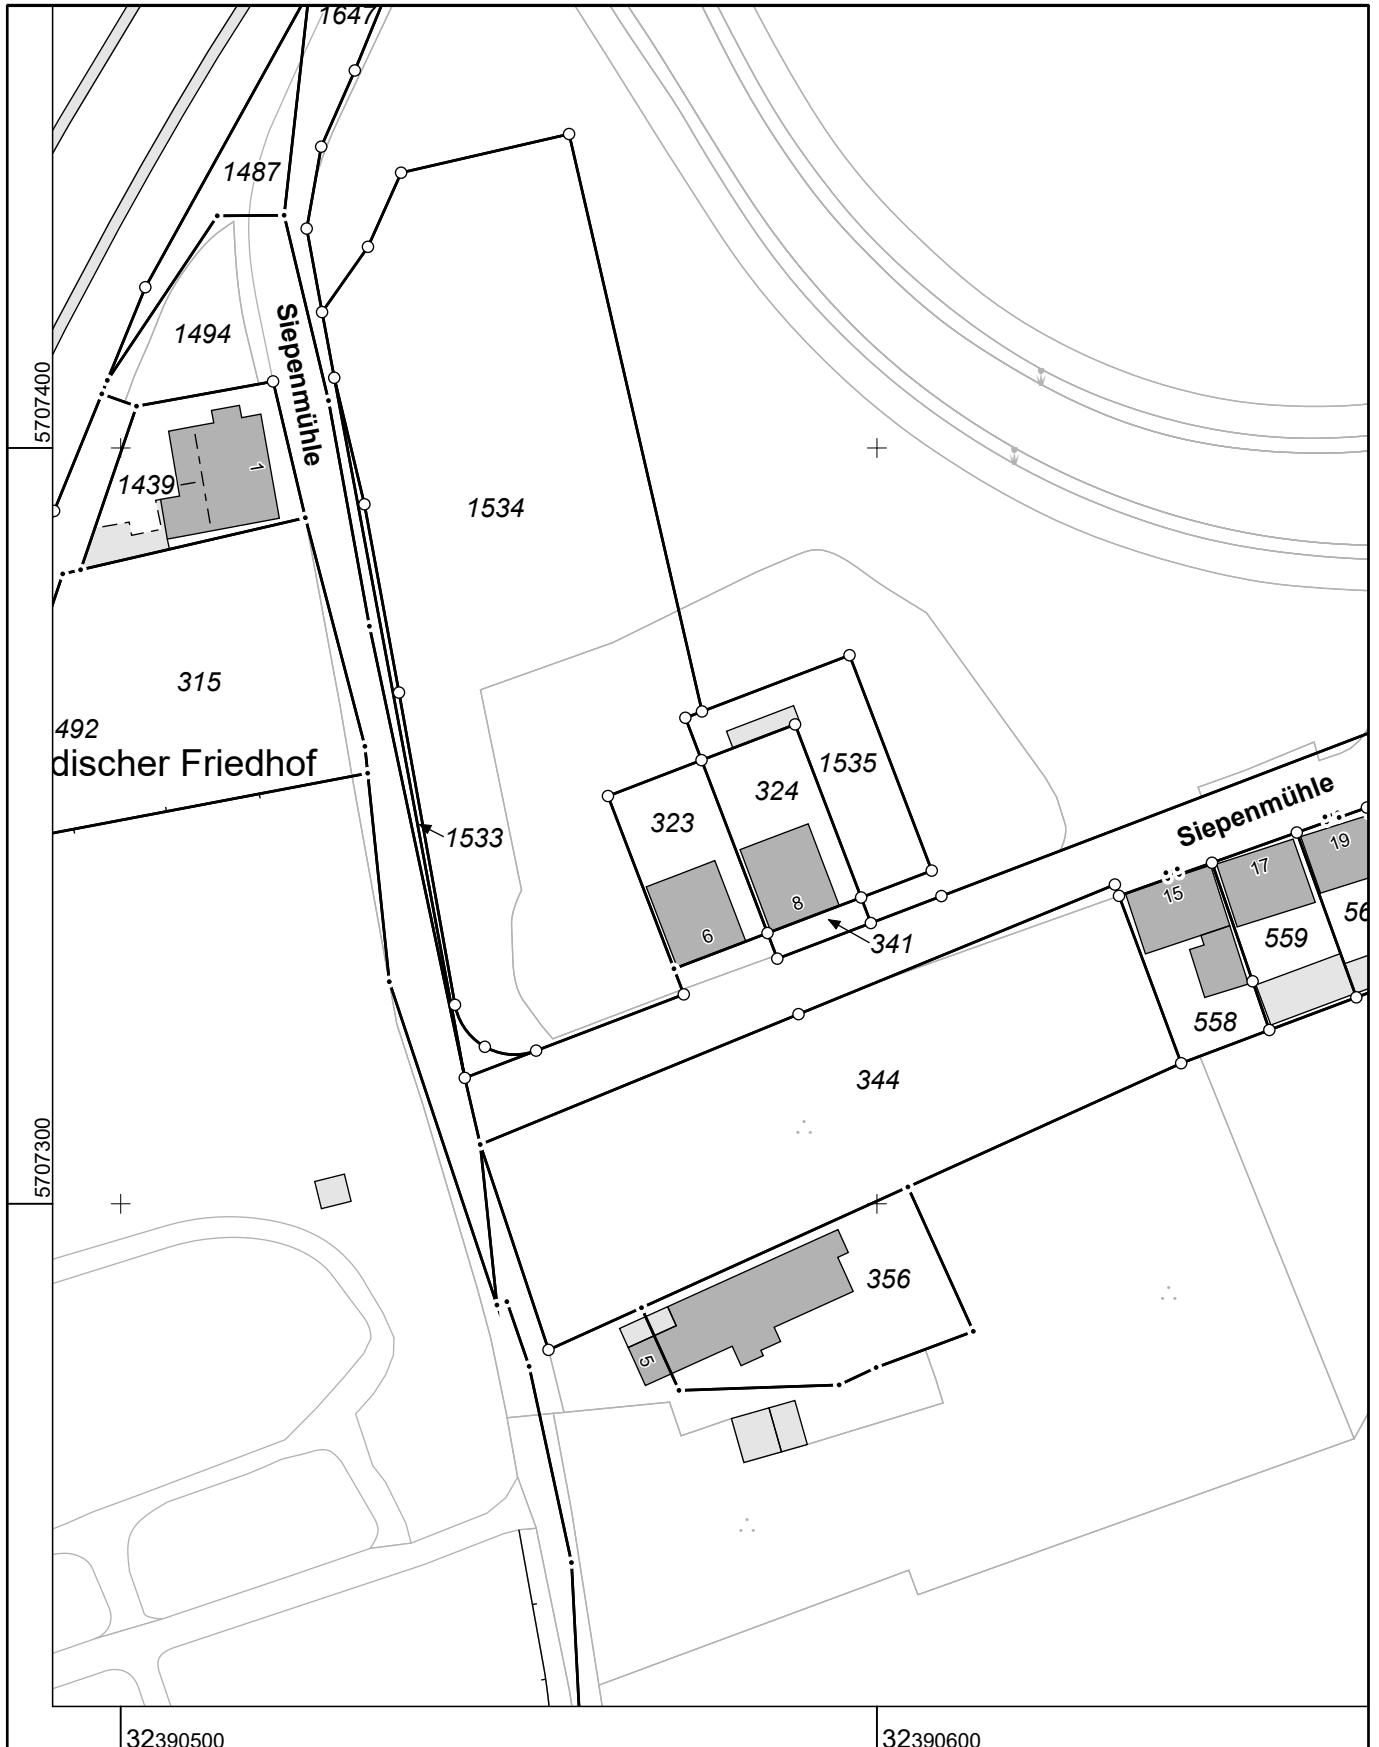

**Stadt Dortmund  
Katasteramt**

Märkische Straße 24  
44141 Dortmund

**Auszug aus dem  
Liegenschaftskataster**

Flurkarte NRW 1:1000

Flurstück: 323  
Flur: 2  
Gemarkung: Dorstfeld  
Siepenmühle 6, Dortmund

Erstellt: 05.03.2024  
Zeichen:

Maßstab 1 : 1000

10 20 30 40 50 Meter

Die Nutzung dieses Auszuges ist im Rahmen des § 11 (1) DVOzVermKatG NRW zulässig. Zuwiderhandlungen werden nach § 27 VermKatG NRW verfolgt.