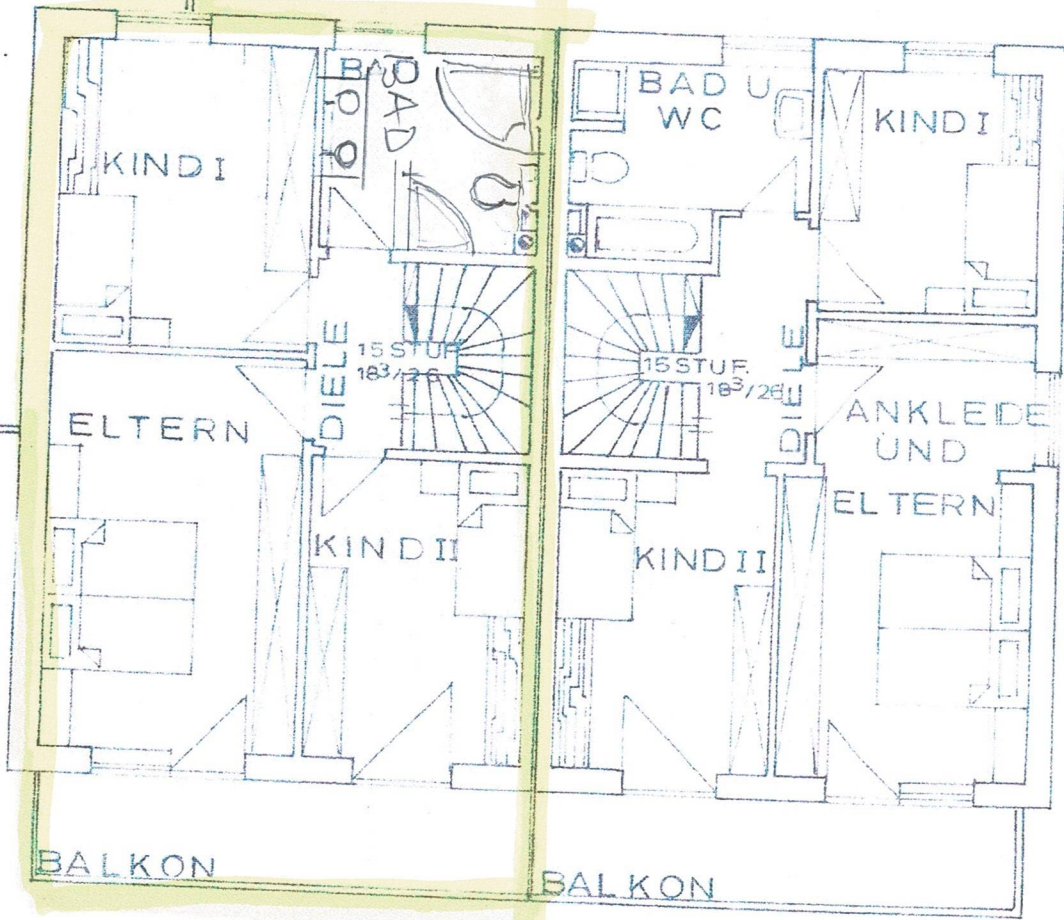

GRENZ MAUER h = 50 cm

GRENZ MAUER h = 50 cm

GRUNDSTÜCKSGRENZE  
ARIBOWEG

UNTERANGER

ERDGESCHOSS

DACHGESCHOSS

GRUNDSTÜCKSGRENZE

KELLERGESCHOSS