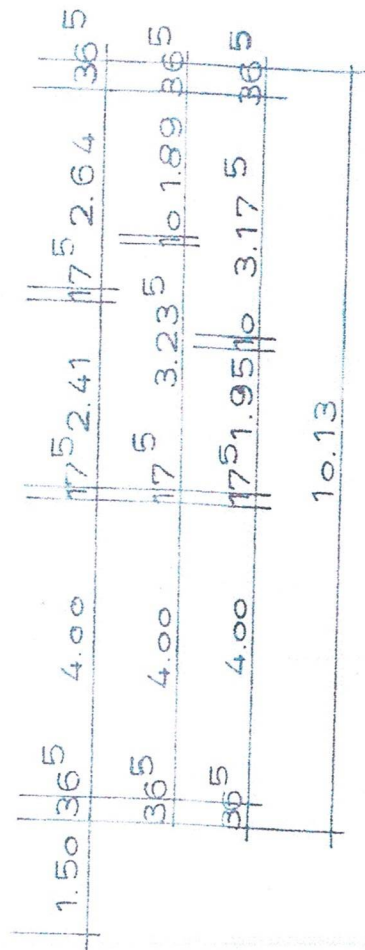

GRENZ MAUER h = 50 cm

GRENZ MAUER h = 50 cm

GRUNDSTÜCKSGRENZE  
ARIBOWEG

UNTERANGER

ERDGESCHOSS

DACHGESCHOSS

GRUNDSTÜCKSGRENZE

KELLERGESCHOSS