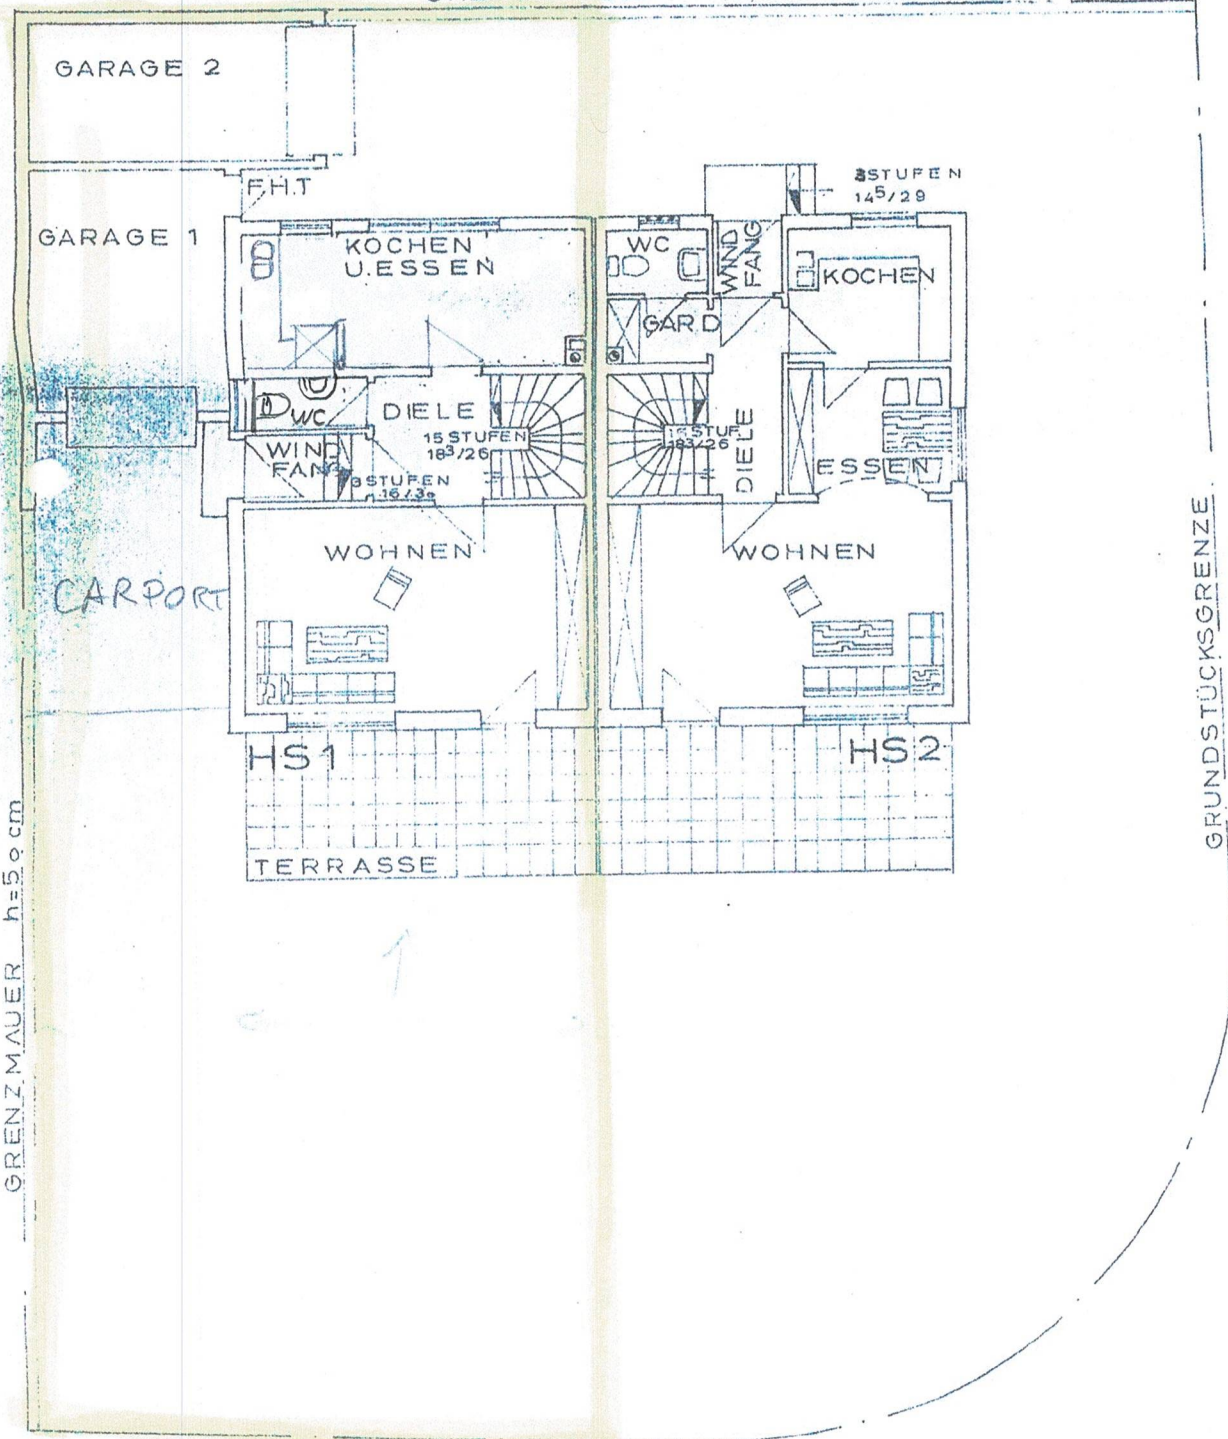

GRENZ MAUER h = 50 cm

GRENZ MAUER h = 50 cm

GRUNDSTÜCKSGRENZE  
ARIBOWEG

UNTERANGER

ERDGESCHOSS

DACHGESCHOSS

GRUNDSTÜCKSGRENZE

KELLERGESCHOSS