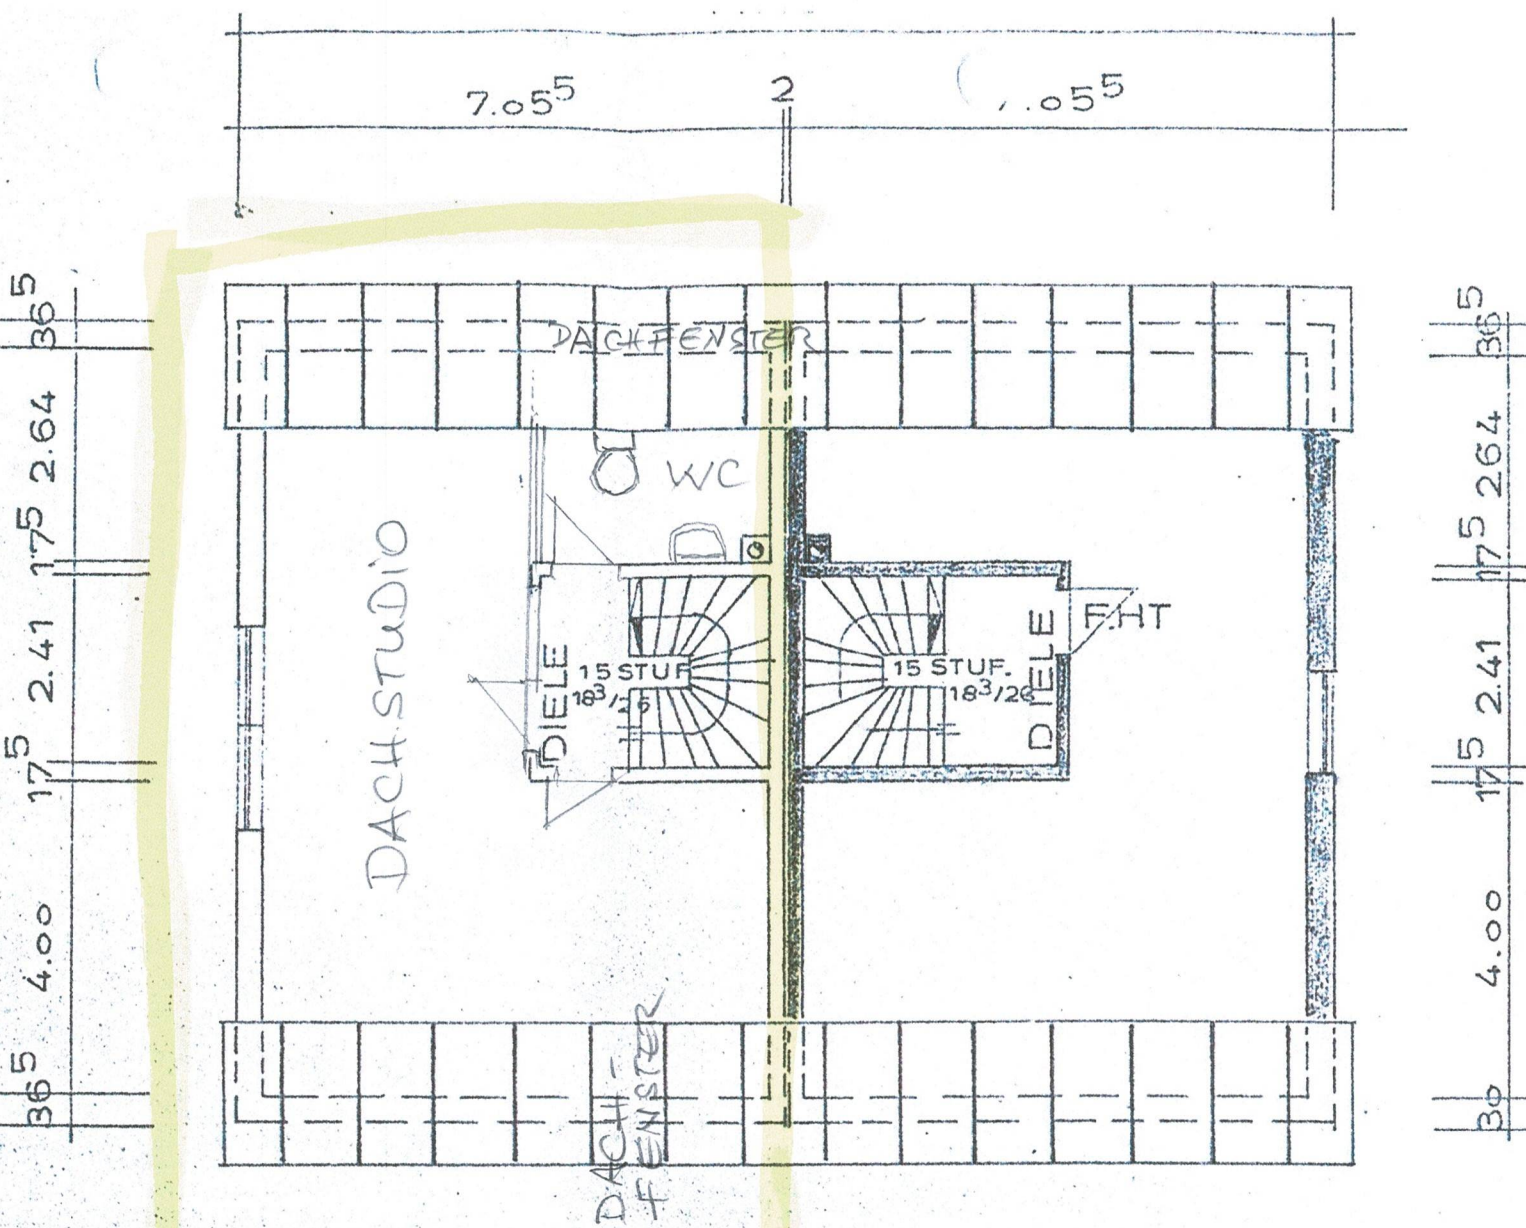

GRENZ MAUER h = 50 cm

GRENZ MAUER h = 50 cm

GRUNDSTÜCKSGRENZE  
ARIBOWEG

UNTERANGER

ERDGESCHOSS

DACHGESCHOSS

GRUNDSTÜCKSGRENZE

KELLERGESCHOSS