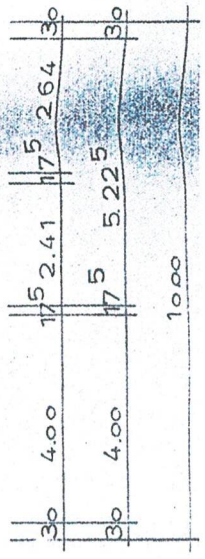

GRENZ MAUER h = 50 cm

GRENZ MAUER h = 50 cm

GRUNDSTÜCKSGRENZE  
ARIBOWEG

UNTERANGER

ERDGESCHOSS

DACHGESCHOSS

GRUNDSTÜCKSGRENZE

KELLERGESCHOSS