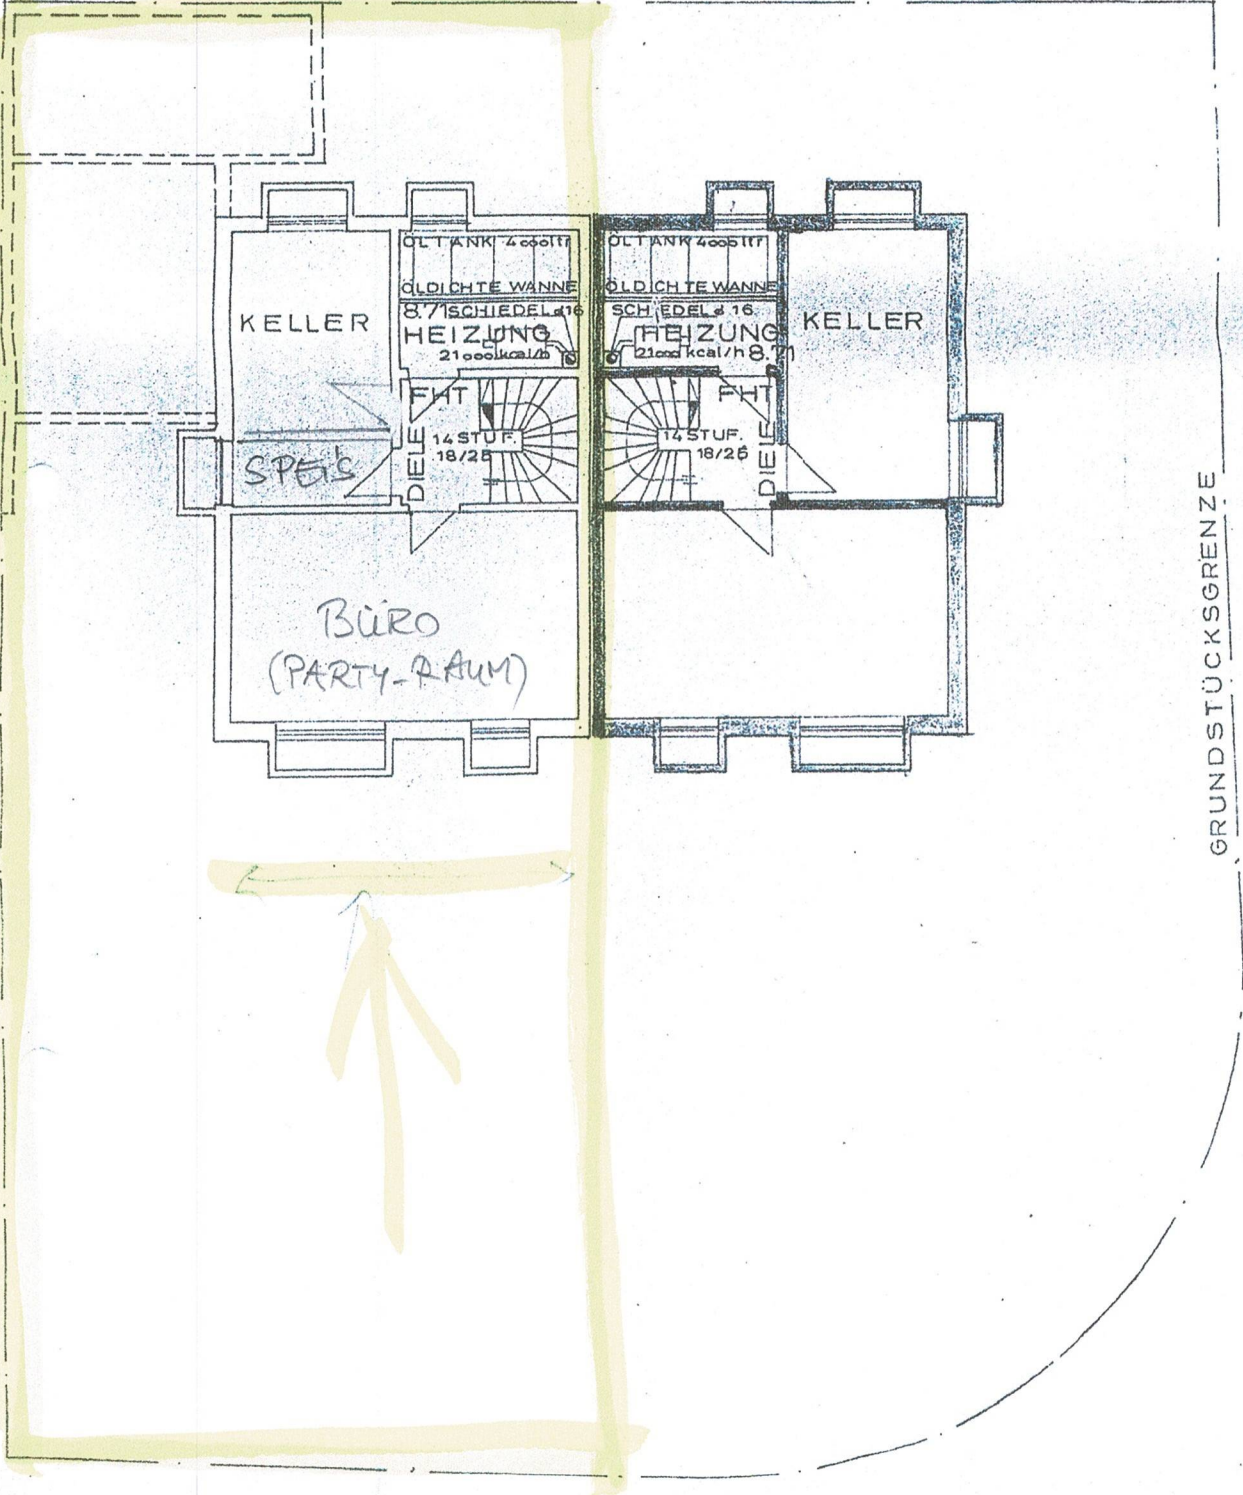

GRENZ MAUER h = 50 cm

GRENZ MAUER h = 50 cm

GRUNDSTÜCKSGRENZE  
ARIBOWEG

UNTERANGER

ERDGESCHOSS

DACHGESCHOSS

GRUNDSTÜCKSGRENZE

KELLERGESCHOSS