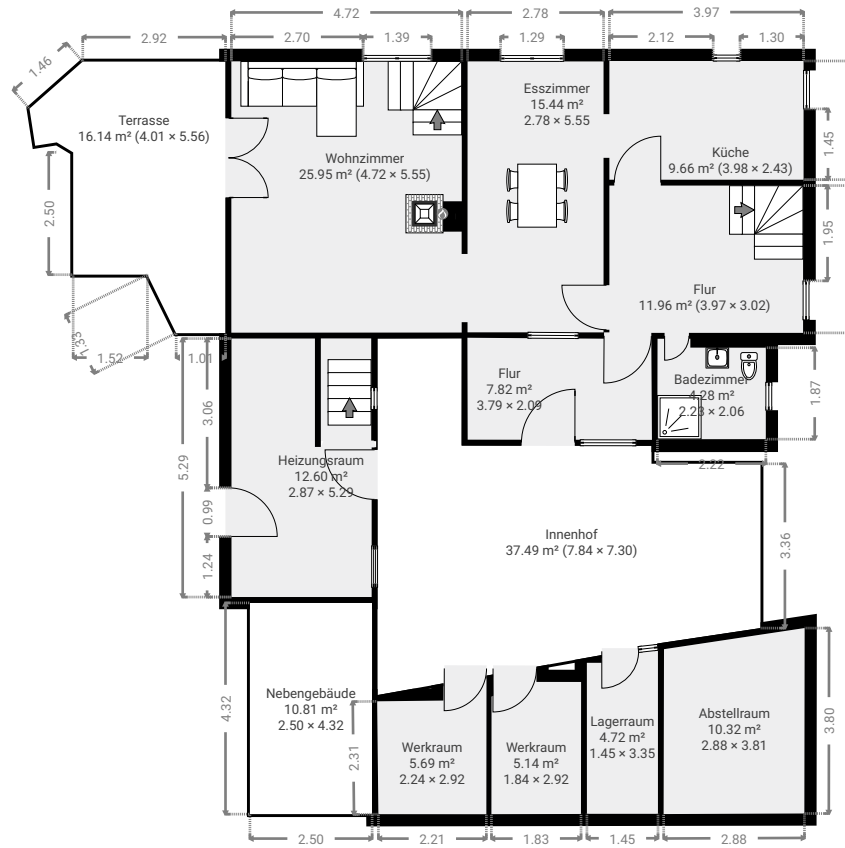

Projekt 1

Schönbergstraße 67, 53501 Grafschaft, Rheinland-Pfalz, Deutschland
GESAMTFLÄCHE: 364.46 m² • WOHNFLÄCHE: 202.45 m² • ETAGEN: 4 • RÄUME: 23

▼ Erdgeschoss

GESAMTFLÄCHE: 179.92 m² • WOHNFLÄCHE: 100.90 m² • RÄUME: 12

▼ 1. Stock

GESAMTFLÄCHE: 123.50 m² • WOHNFLÄCHE: 101.55 m² • RÄUME: 9

Projekt 1

Schönbergstraße 67, 53501 Grafchaft, Rheinland-Pfalz, Deutschland
GESAMTFLÄCHE: 364.46 m² • WOHNFLÄCHE: 202.45 m² • ETAGEN: 4 • RÄUME: 23

▼ 2. Stock

GESAMTFLÄCHE: 47.37 m² • WOHNFLÄCHE: 0.00 m² • RÄUME: 1

▼ 1. Untergeschoss

GESAMTFLÄCHE: 13.66 m² • WOHNFLÄCHE: 0.00 m² • RÄUME: 1