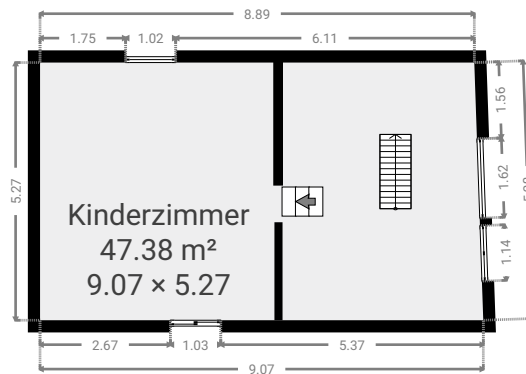

Projekt 1

Schönbergstraße 67, 53501 Grafschaft, Rheinland-Pfalz, Deutschland
GESAMTFLÄCHE: 364.46 m² • WOHNFLÄCHE: 202.45 m² • ETAGEN: 4 • RÄUME: 23

▼ Erdgeschoss

GESAMTFLÄCHE: 179.92 m² • WOHNFLÄCHE: 100.90 m² • RÄUME: 12

▼ 1. Stock

GESAMTFLÄCHE: 123.50 m² • WOHNFLÄCHE: 101.55 m² • RÄUME: 9

Projekt 1

Schönbergstraße 67, 53501 Grafchaft, Rheinland-Pfalz, Deutschland
GESAMTFLÄCHE: 364.46 m² • WOHNFLÄCHE: 202.45 m² • ETAGEN: 4 • RÄUME: 23

▼ 2. Stock

GESAMTFLÄCHE: 47.37 m² • WOHNFLÄCHE: 0.00 m² • RÄUME: 1

▼ 1. Untergeschoss

GESAMTFLÄCHE: 13.66 m² • WOHNFLÄCHE: 0.00 m² • RÄUME: 1