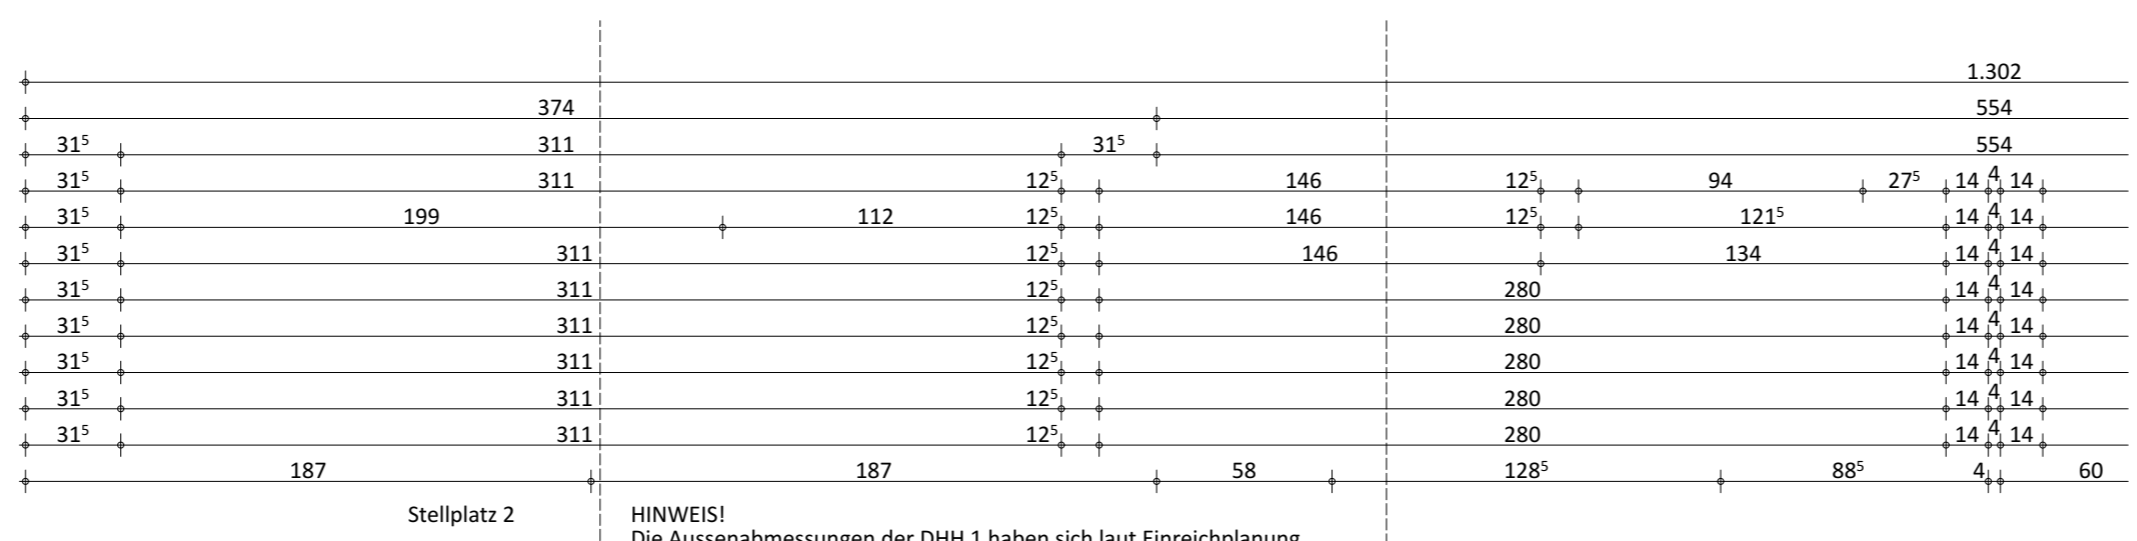

DHH 1
BV Nefzger-Oettl
2022-17470

Eckausbildung Classic-ALU mit Vorbau-Rollläden

GENEHMIGT
Datum _____ Bauherr/in _____