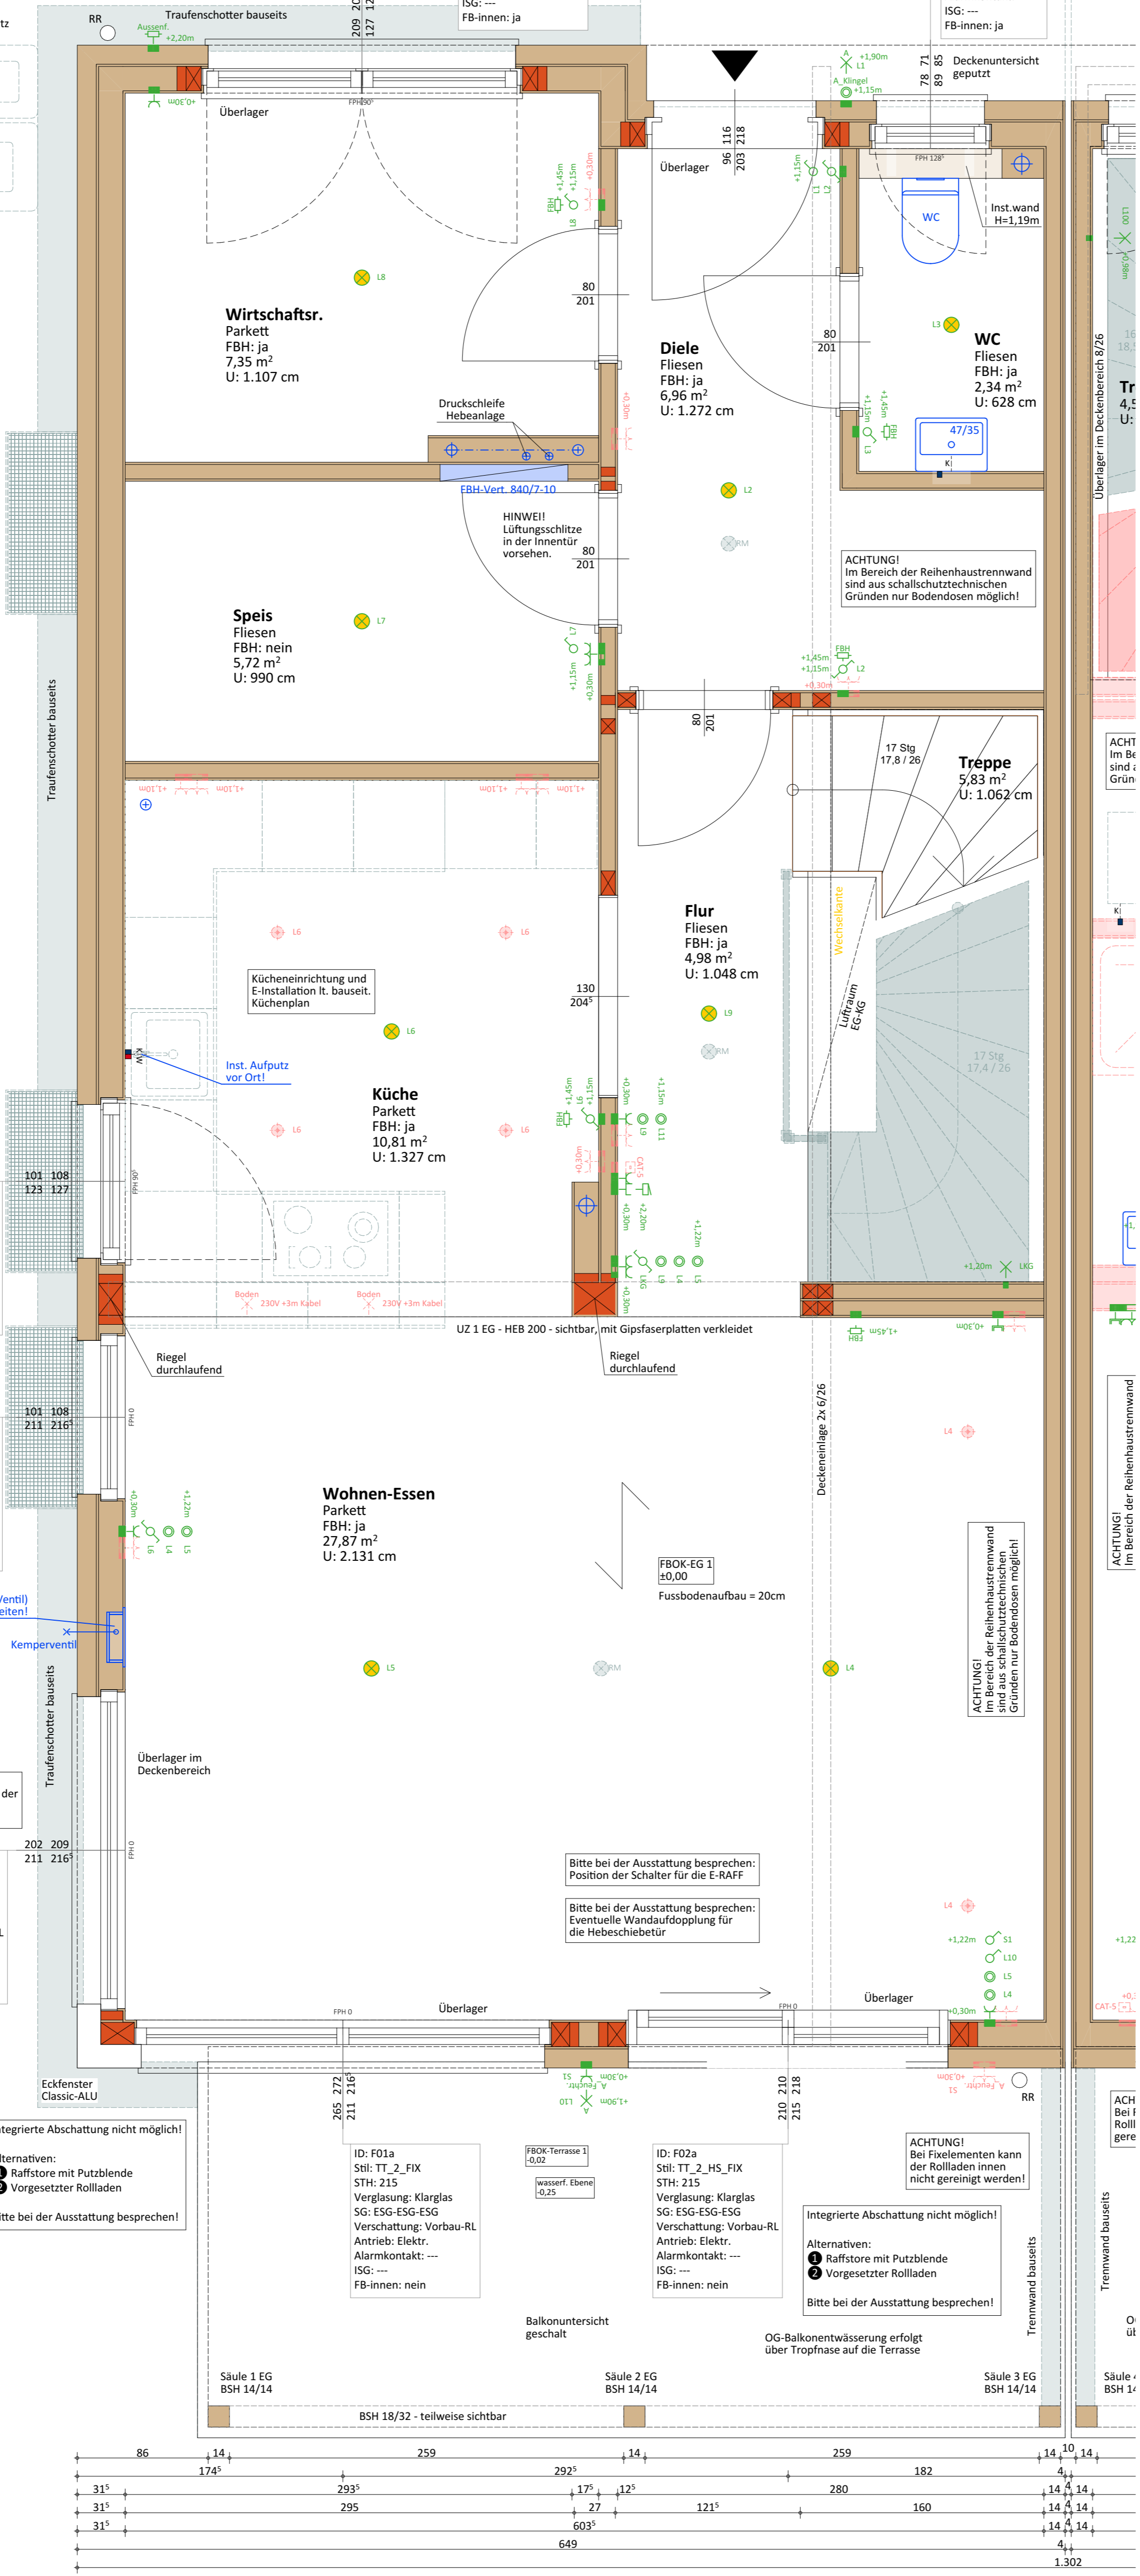

DHH 1
BV Nefzger-Oettl
2022-17470

Eckausbildung Classic-ALU mit Vorbau-Rollläden

GENEHMIGT
Datum _____ Bauherr/in _____