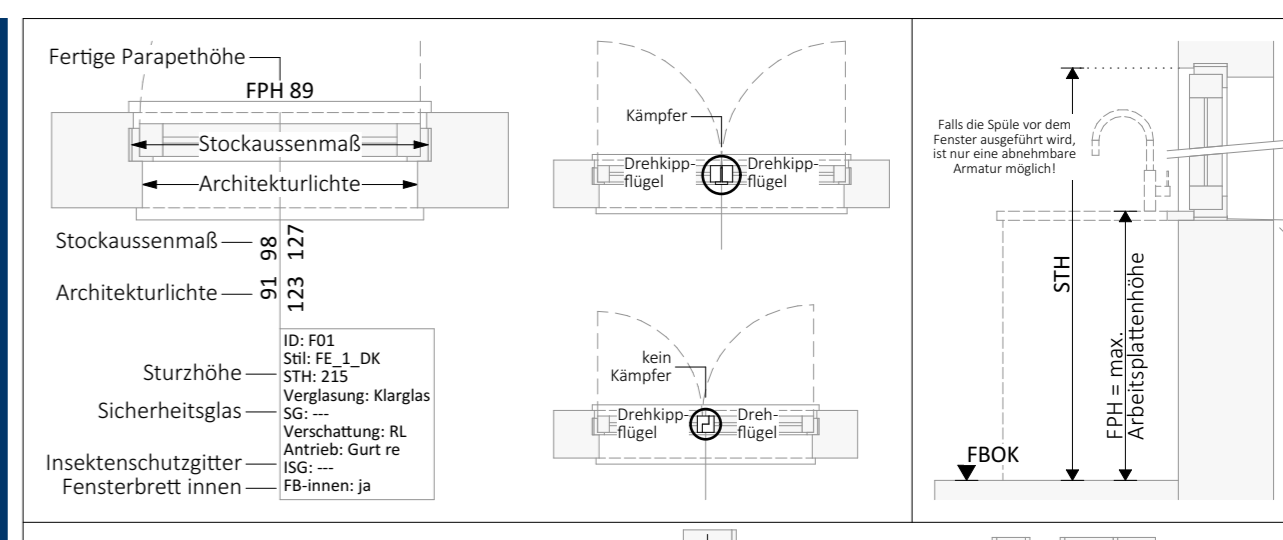

ELEKTROINSTALLATION	
	Steckdose
	Unterputzdose ohne Verkabelung
	Doppelsteckdose
	Feuchtraum-Steckdose
	Steckdose - Waschmaschine/Trockner/Geschirrspüler/Kühlschrank
	Schalter
	Schalter mit Kontrolllicht
	Wechselschalter
	Doppelschalter
	Serienschalter
	Taster
	Tasterdimmer
	Klingel
	Telefon-Dose
	TV-Dose
	Netzwerksteckdose mit CAT 5 Verkabelung
	Steckdose - Waschmaschine/Trockner/Geschirrspüler/Kühlschrank bei Zentrale
	Unterputz - Bewegungsmelder
	Gegensprechanlage Innen
	Gegensprechanlage - Ausßen
	Aussenfühler
	Thermostat
	Wandleuchte / Leuchte für Wandauslass
	Spot - ACHTUNG! Bei Schallschutzdecke nicht möglich!
	Deckenleuchte

AUSSTATTUNGSPLAN | EG
BV Stefan u. Ramona Nefzger - Oettl
Bundesland: BAY

Maßstab: 1:25	Änderungen: Elektro Änderungen lt. Kd.	GEZ: PRW	Datum: 25.05.2023
Datum: 04.04.2023	Projekt-Nr.: 2022-17470		
Plan-Nr.: APL_EG_1-1			
GEZ: PRW	DW: 326