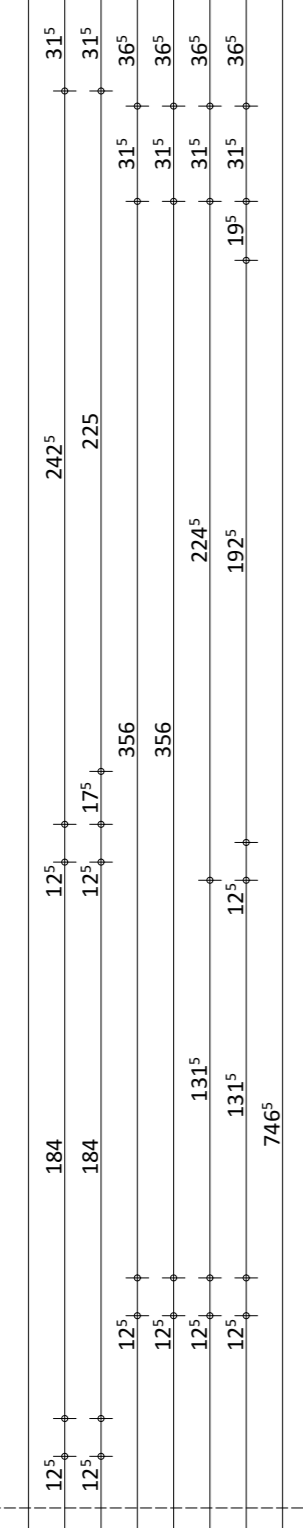

DHH 1
BV Nefzger-Oettl
2022-17470

Eckausbildung Classic-ALU mit Vorbau-Rollläden

GENEHMIGT
Datum _____ Bauherr/in _____