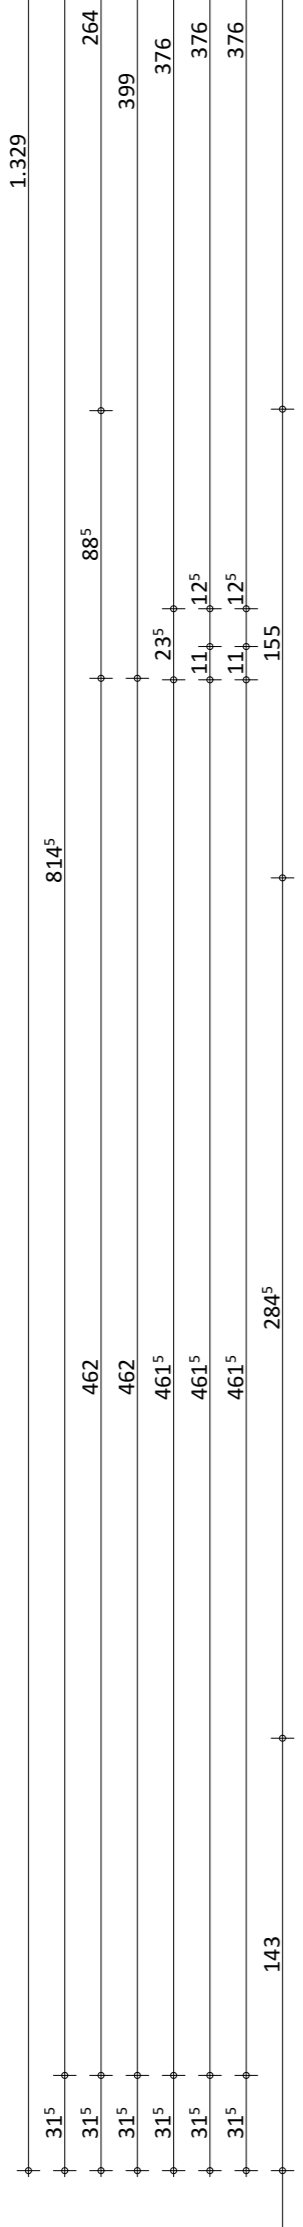

DHH 1
BV Nefzger-Oettl
2022-17470

Eckausbildung Classic-ALU mit Vorbau-Rollläden

GENEHMIGT
Datum _____ Bauherr/in _____