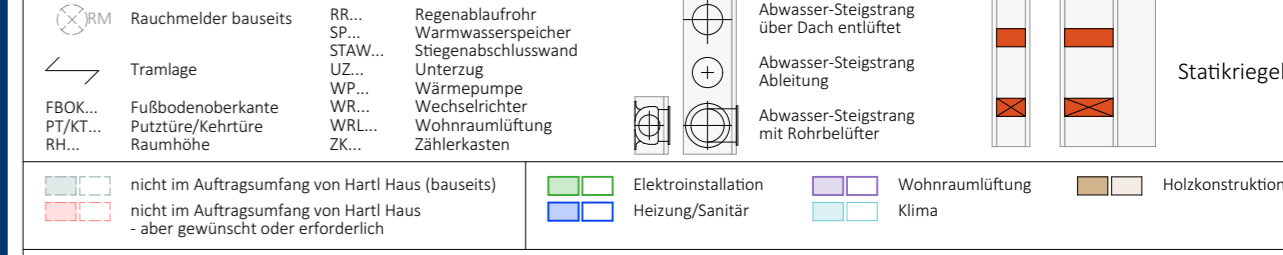

ELEKTROINSTALLATION	
	Steckdose
	Unterputzdose ohne Verkabelung
	Doppelsteckdose
	Feuchtraum-Steckdose
	Steckdose - Waschmaschine/Trockner/Geschirrspüler/Kühlschrank
	Schalter
	Schalter mit Kontrolllicht
	Wechselschalter
	Doppelschalter
	Serienschalter
	Taster
	Tasterdimmer
	Klingel
	Telefon-Dose
	TV-Dose
	Netzwerksteckdose mit CAT 5 Verkabelung
	Steckdose - Waschmaschine/Trockner/Geschirrspüler/Kühlschrank bei Zentrale
	Unterputz - Bewegungsmelder
	Gegensprechanlage Innen
	Gegensprechanlage - Ausßen
	Aussenfühler
	Thermostat
	Wandleuchte / Leuchte für Wandauslass
	Spot - ACHTUNG! Bei Schallschutzdecke nicht möglich!
	Deckenleuchte

AUSSTATTUNGSPLAN | EG
BV Stefan u. Ramona Nefzger - Oettl
Bundesland: BAY

Maßstab: 1:25	Änderungen: Elektro Änderungen lt. Kd.	GEZ: PRW	Datum: 25.05.2023
Datum: 04.04.2023	Projekt-Nr.: 2022-17470		
Plan-Nr.: APL_EG_1-1			
GEZ: PRW	DW: 326