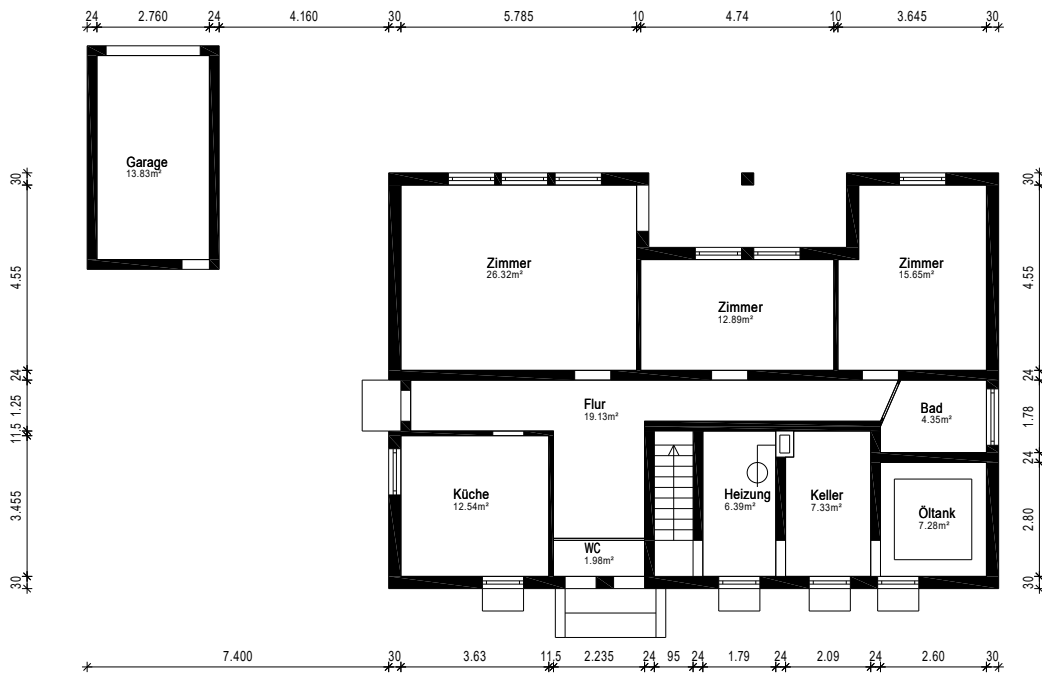

Erstellt von: 1000hands AG - Joachimsthaler Str. 12 - 10719 Berlin - www.grundriss.com - Tel.: (030) 609 8445 23

Gebäude EFH	
Ort/Strasse 78112 St. Georgen-Brigach, Ginsterweg 98	
Planinhalt Erdgeschoss	
Maßstab 1:100	Datum 31.07.2024
Objekt-Nr. -	Plan-Nr. 1
 <small>Ausmaß - CAD-Service - Flächen</small>	

Erstellt von: 1000hands AG - Joachimsthaler Str. 12 - 10719 Berlin - www.grundriss.com - Tel.: (030) 609 8445 23

Gebäude EFH	
Ort/Strasse 78112 St. Georgen-Brigach, Ginsterweg 98	
Planinhalt Untergeschoss	
Maßstab 1:100	Datum 31.07.2024
Objekt-Nr. -	Plan-Nr. 0
 <small>Ausmaß - CAD-Service - Flächen</small>	