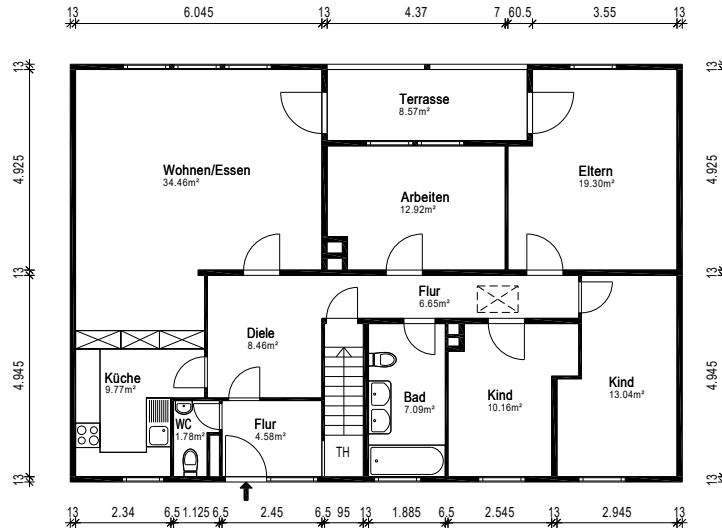

Erstellt von: 1000hands AG - Joachimsthaler Str. 12 - 10719 Berlin - www.grundriss.com - Tel.: (030) 609 8445 23

Gebäude EFH	
Ort/Strasse 78112 St. Georgen-Brigach, Ginsterweg 98	
Planinhalt Erdgeschoss	
Maßstab 1:100	Datum 31.07.2024
Objekt-Nr. -	Plan-Nr. 1
 <small>Ausmaß - CAD-Service - Flächen</small>	

Erstellt von: 1000hands AG - Joachimsthaler Str. 12 - 10719 Berlin - www.grundriss.com - Tel.: (030) 609 8445 23

Gebäude EFH	
Ort/Strasse 78112 St. Georgen-Brigach, Ginsterweg 98	
Planinhalt Untergeschoss	
Maßstab 1:100	Datum 31.07.2024
Objekt-Nr. -	Plan-Nr. 0
 <small>Ausmaß - CAD-Service - Flächen</small>	