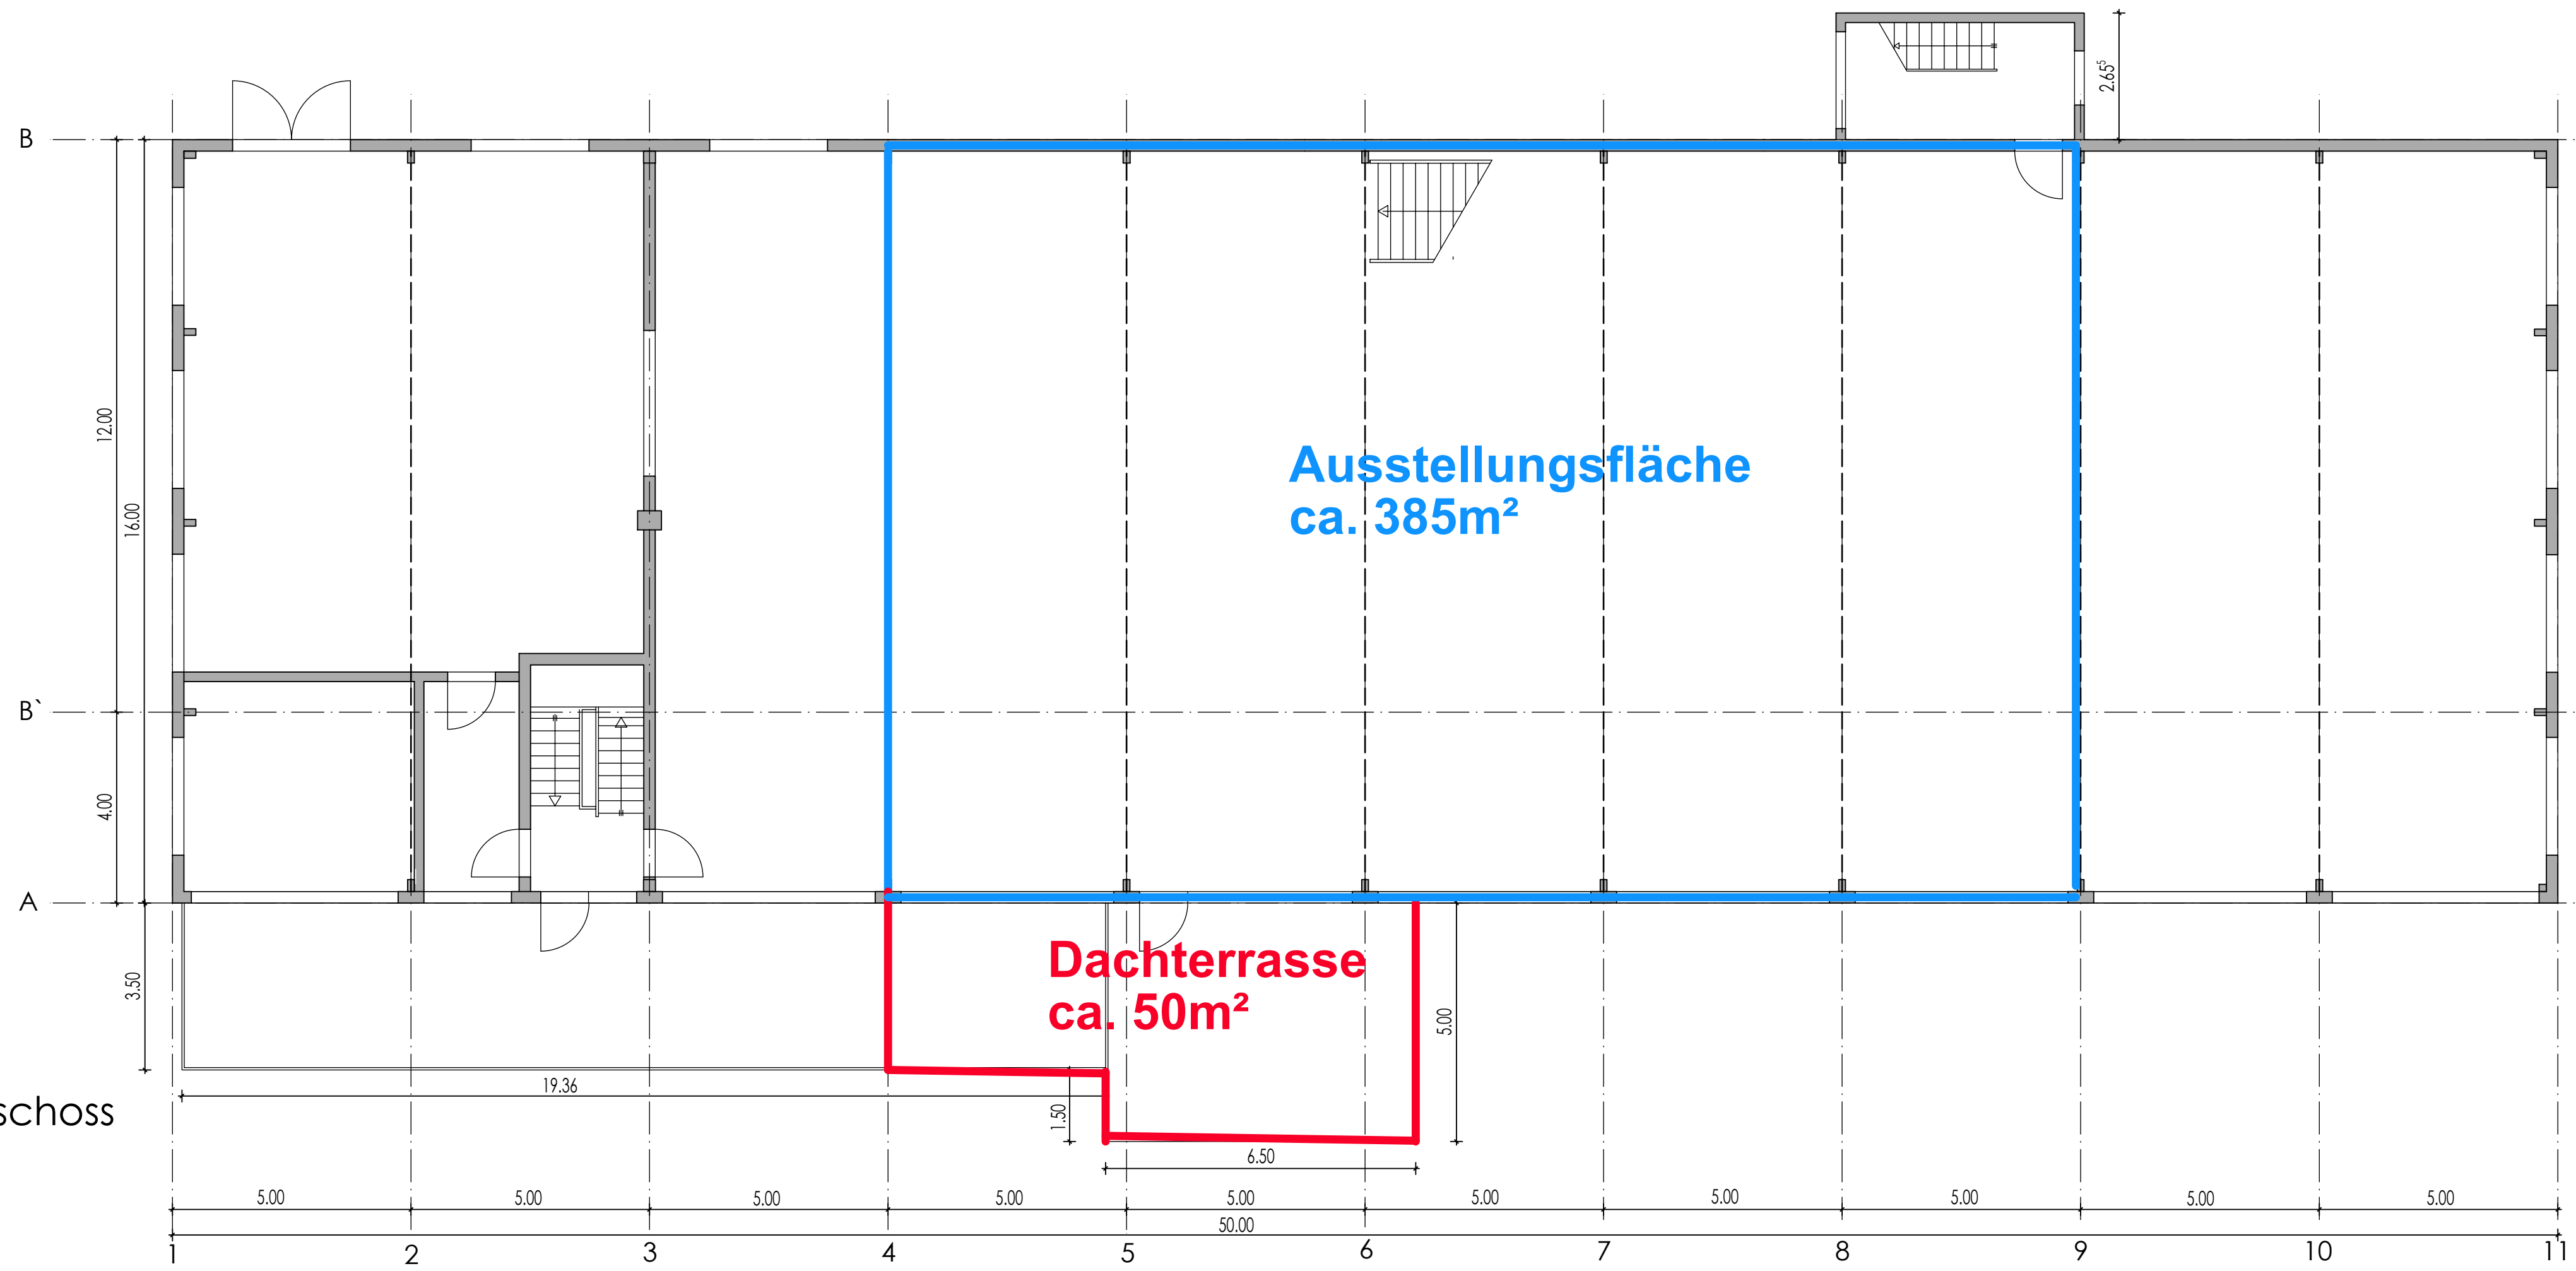

1. Obergeschoss

Ausstellungsfläche  
ca. 385m<sup>2</sup>

Dachterrasse  
ca. 50m<sup>2</sup>

B

12.00

16.00

B'

4.00

A

3.50

19.36

1.50

6.50

5.00

5.00

5.00

5.00

5.00

5.00

50.00

5.00

5.00

5.00

5.00

7

8

9

10

11