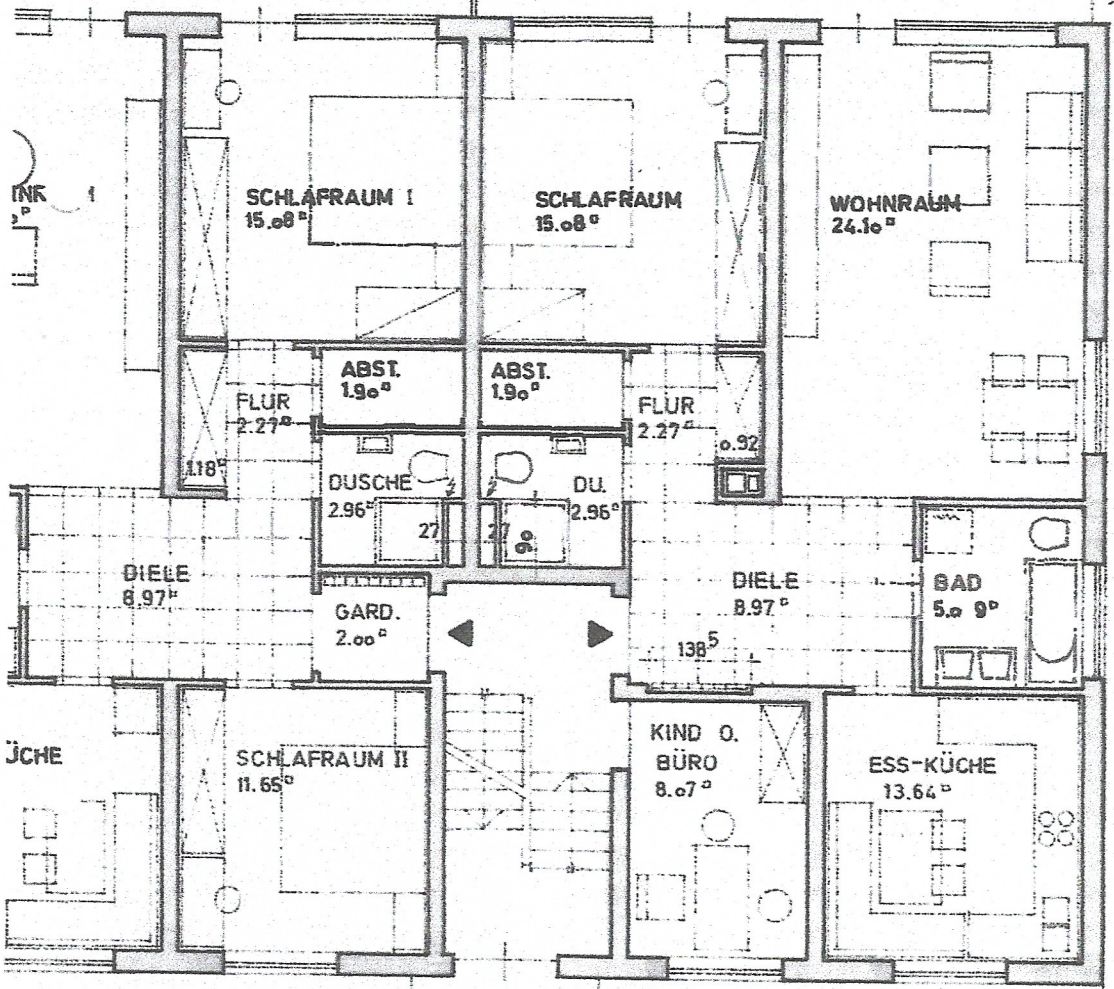

..33 qm

TYP B = 84.54 qm

91' x 2

TERRASSE 5.91' x 2

16.86

16.86

KELLERGE SCHOB