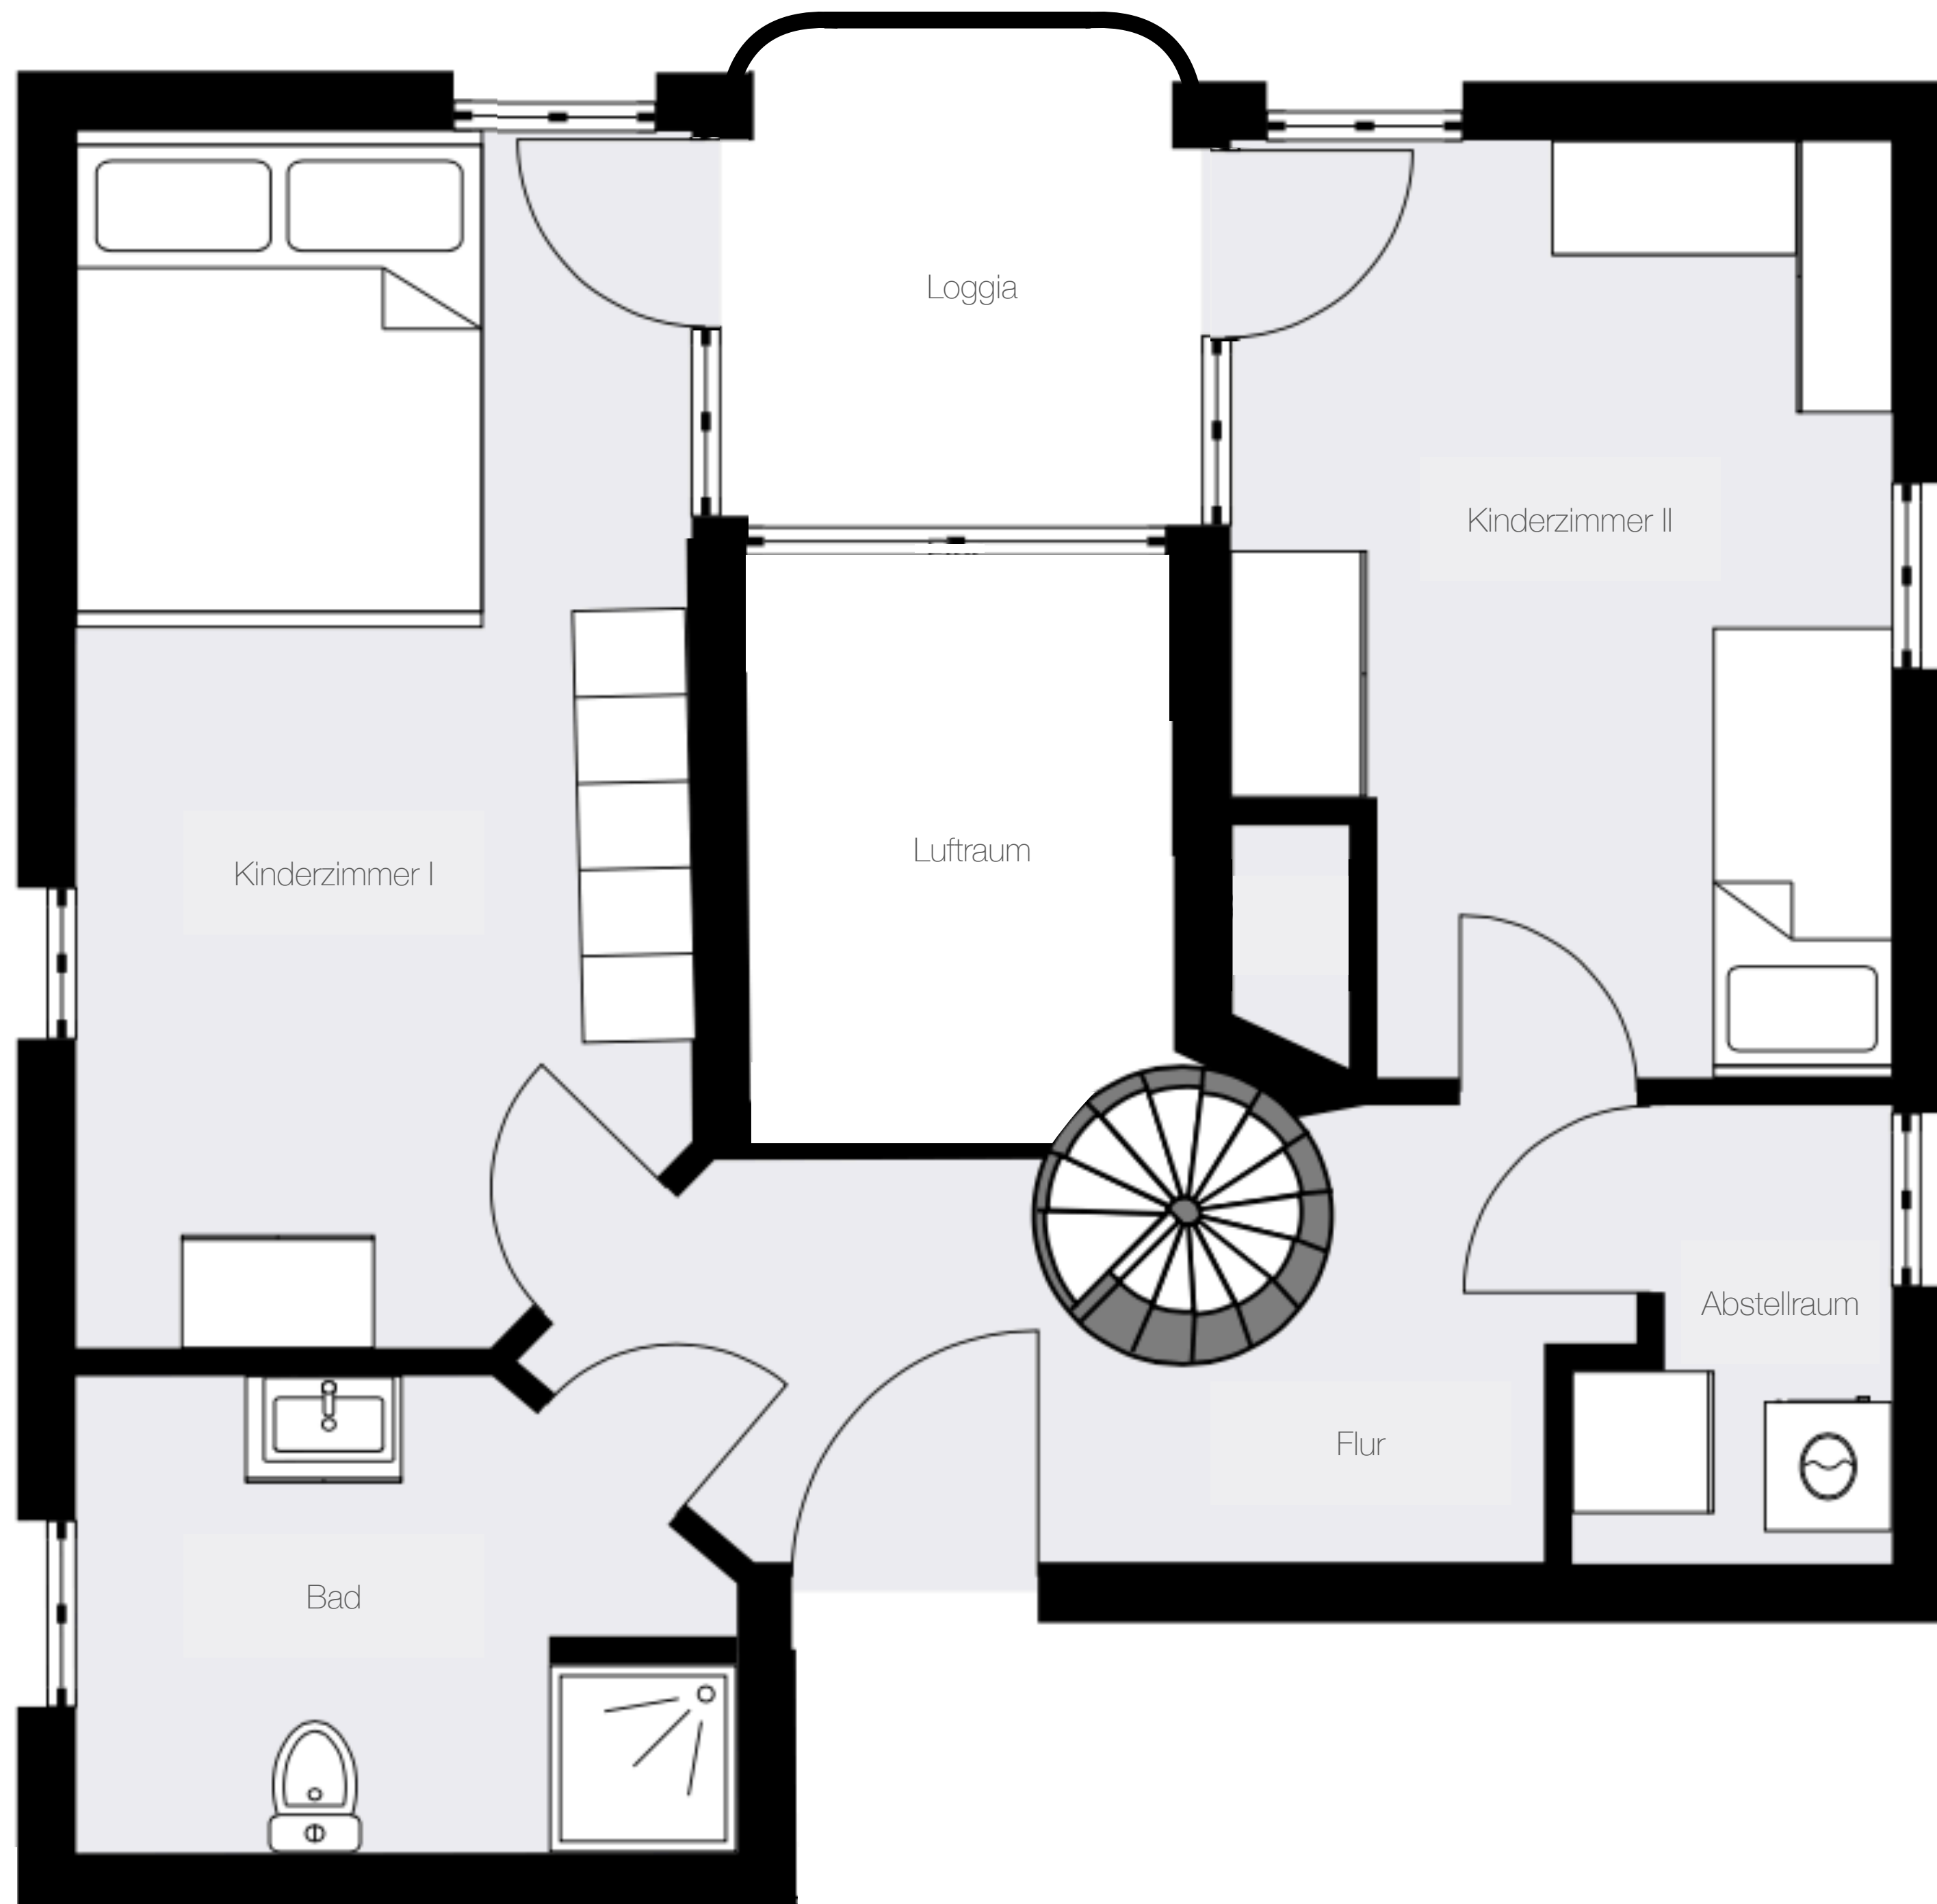

2. Obergeschoss

	Wfl.-Fläche
Kind I	10,30 qm
Kind II	12,90 qm
Flur	3,10 qm
Bad	3,30 qm
Abstellraum	1,00 qm
Loggia	2,20 qm
GESAMT	32,80 qm