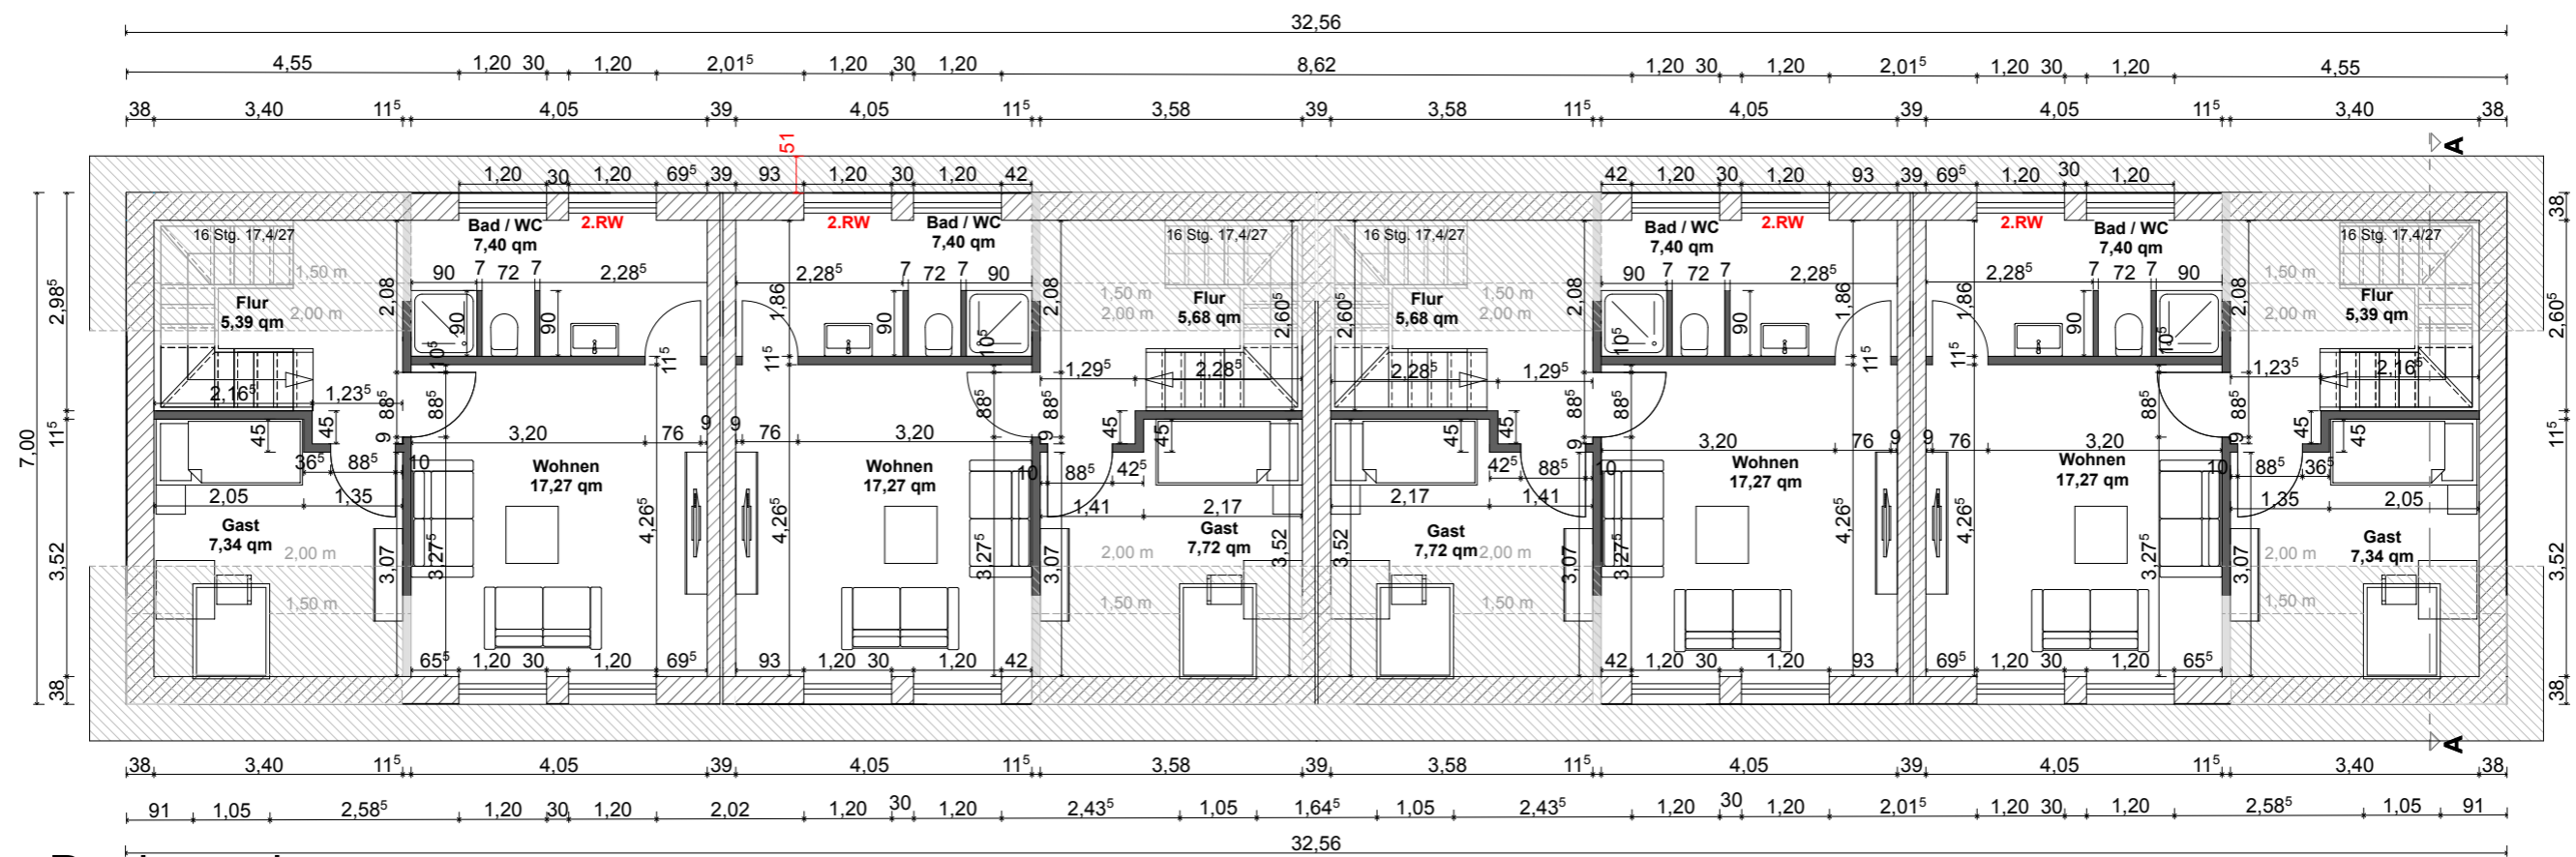

Obergeschoss

Dachgeschoss

Grundriss OG + DG

NEUBAU REIHENHAUS
(4 Parteien)
 Am Wiesengründe 1
 22844 Norderstedt

BAUHERR
 Natalia & Johannes Borger
 Hattsmoor 22
 22417 Hamburg

PLANUNGSBÜRO ASTER
 Grundriss M 1:100 Datum 20.10.2022
 tel 04152 889 197
 email s.aster@pb-aster.de
 Max-Planck-Straße 2
 21502 Geesthacht