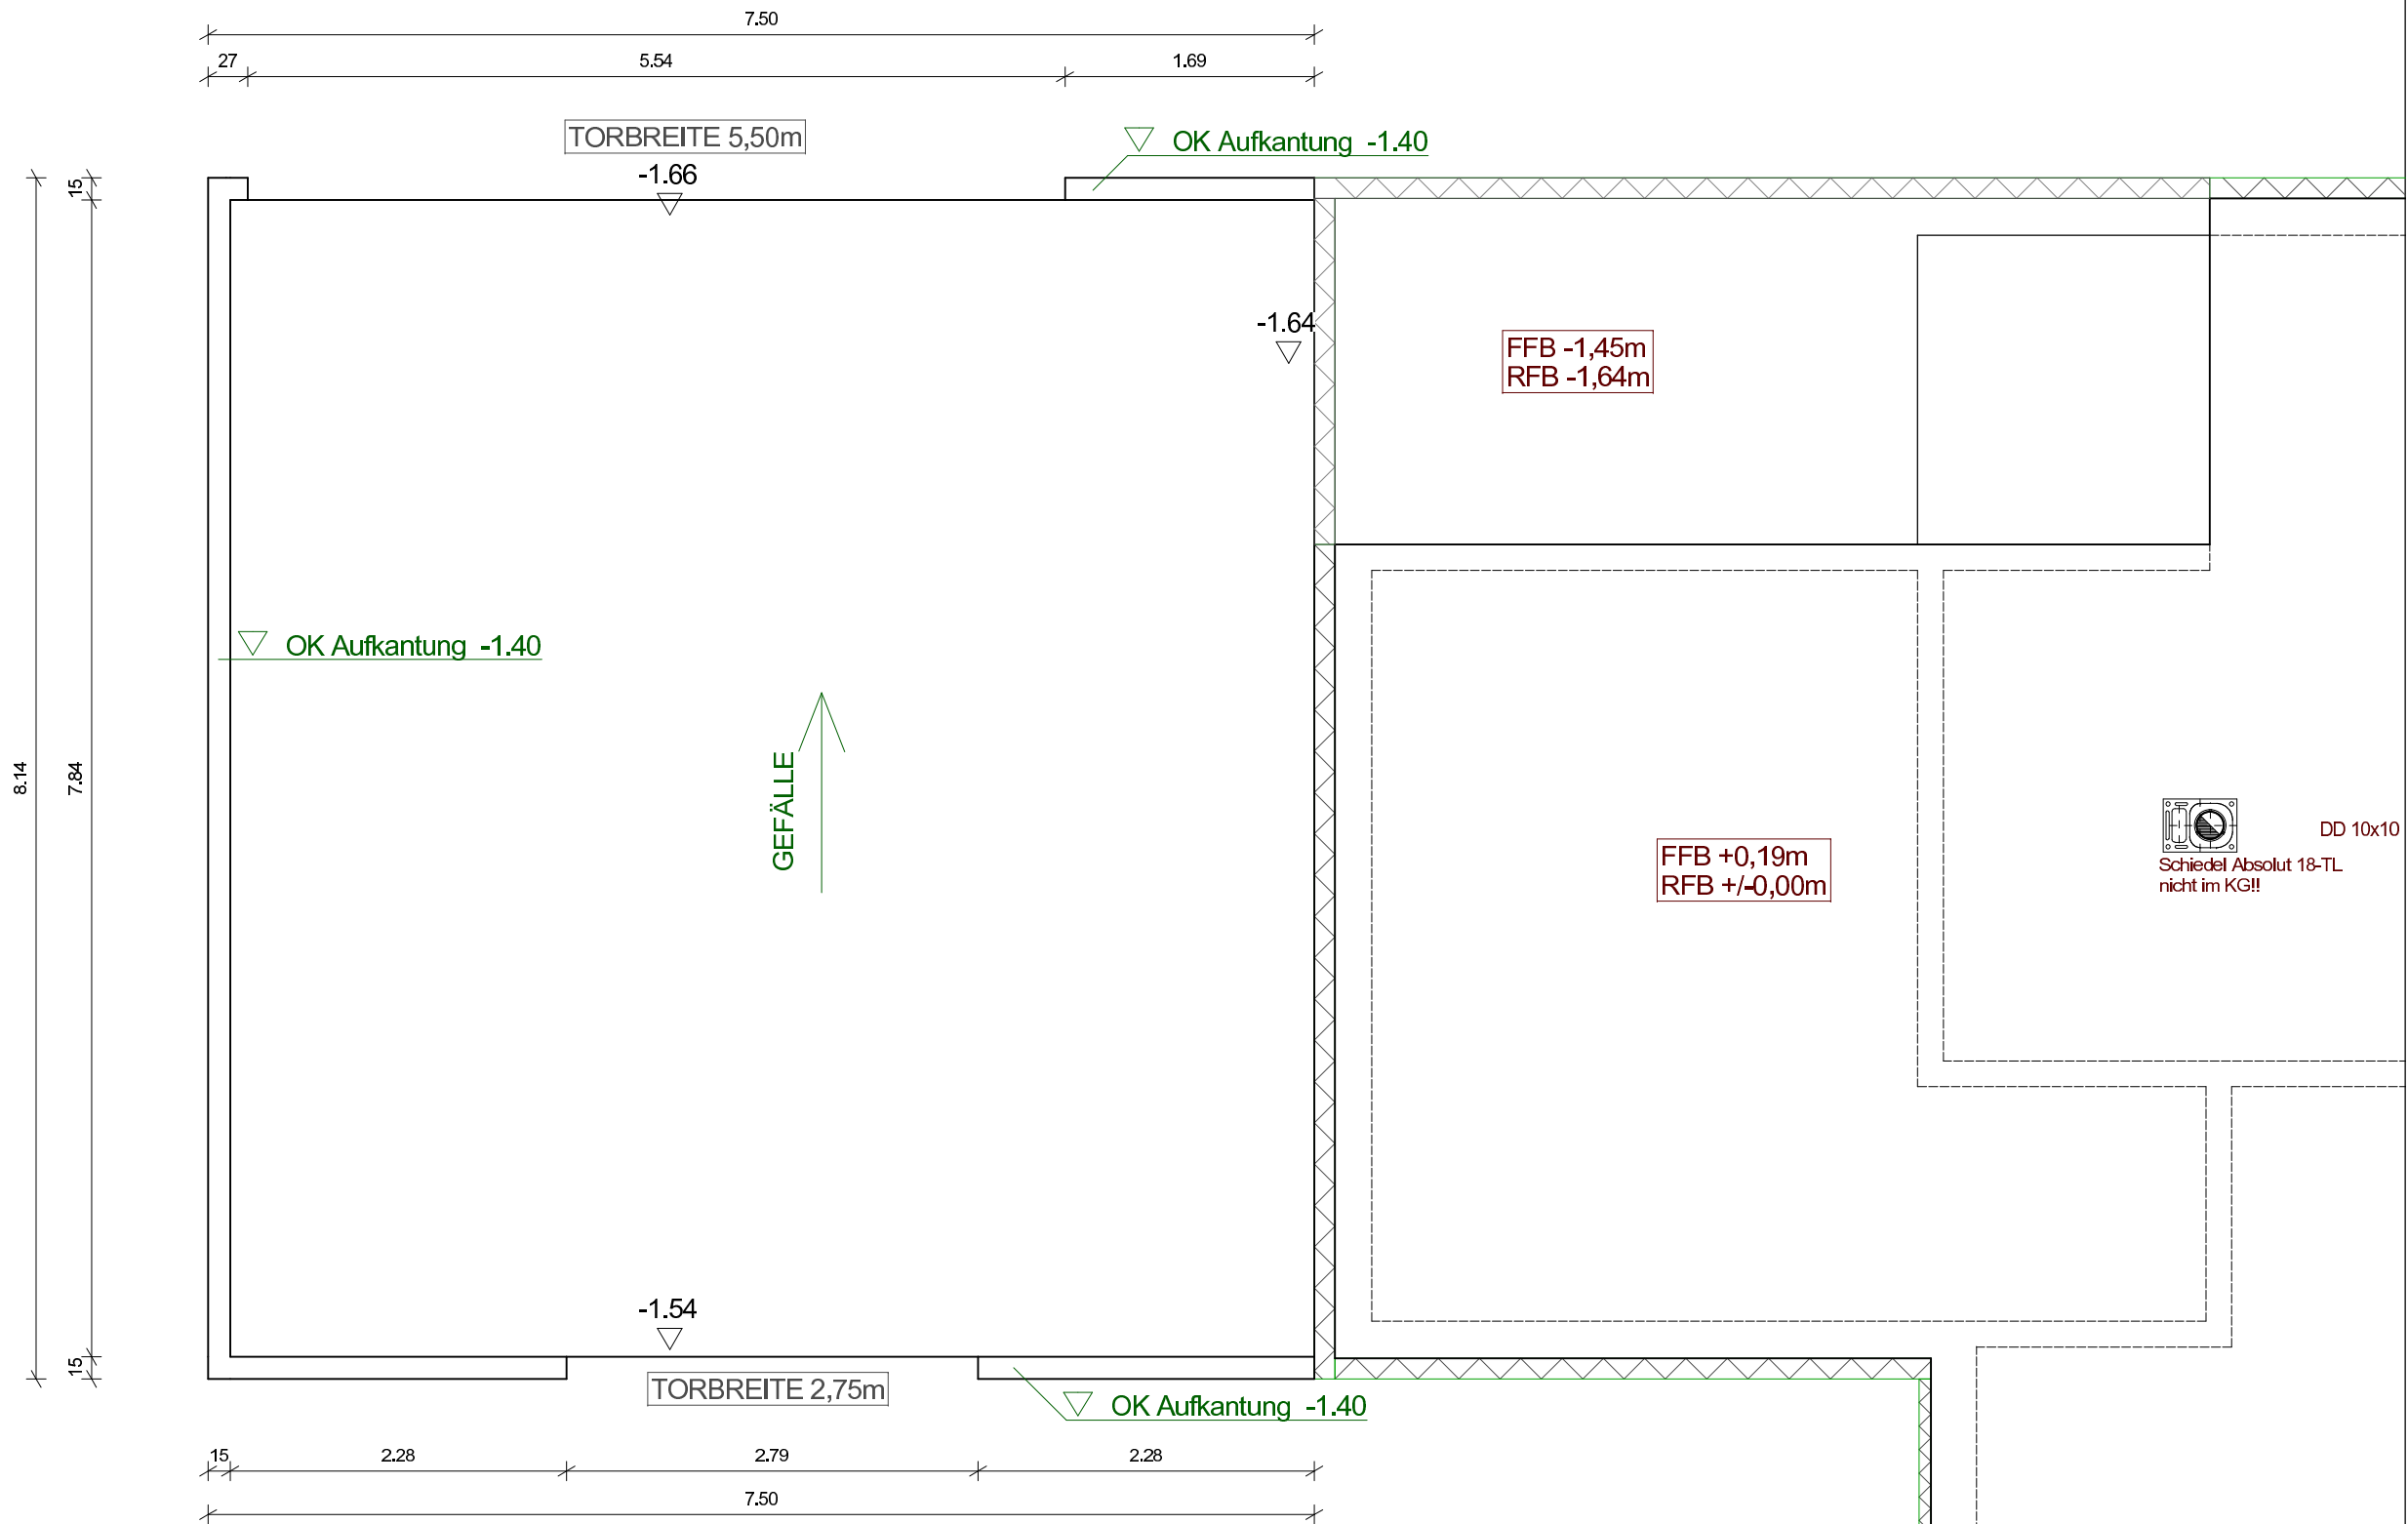

JARDE
Besser bauen mit Holz

Hochglend 60a Tel.: 08383-7546
D-88167 Gestraz Fax.: 08383-7563
E-Mail: info@jarde-holzhaus.de

Garagenboden

M 1 : 50.00

By : ZMH Stölzle
Ort : Kimratshofen
Kunde : Florentine Schweitzer, Richard Stölzle
Bearb. : 05.06.2013

Erker-Randdämmung.com