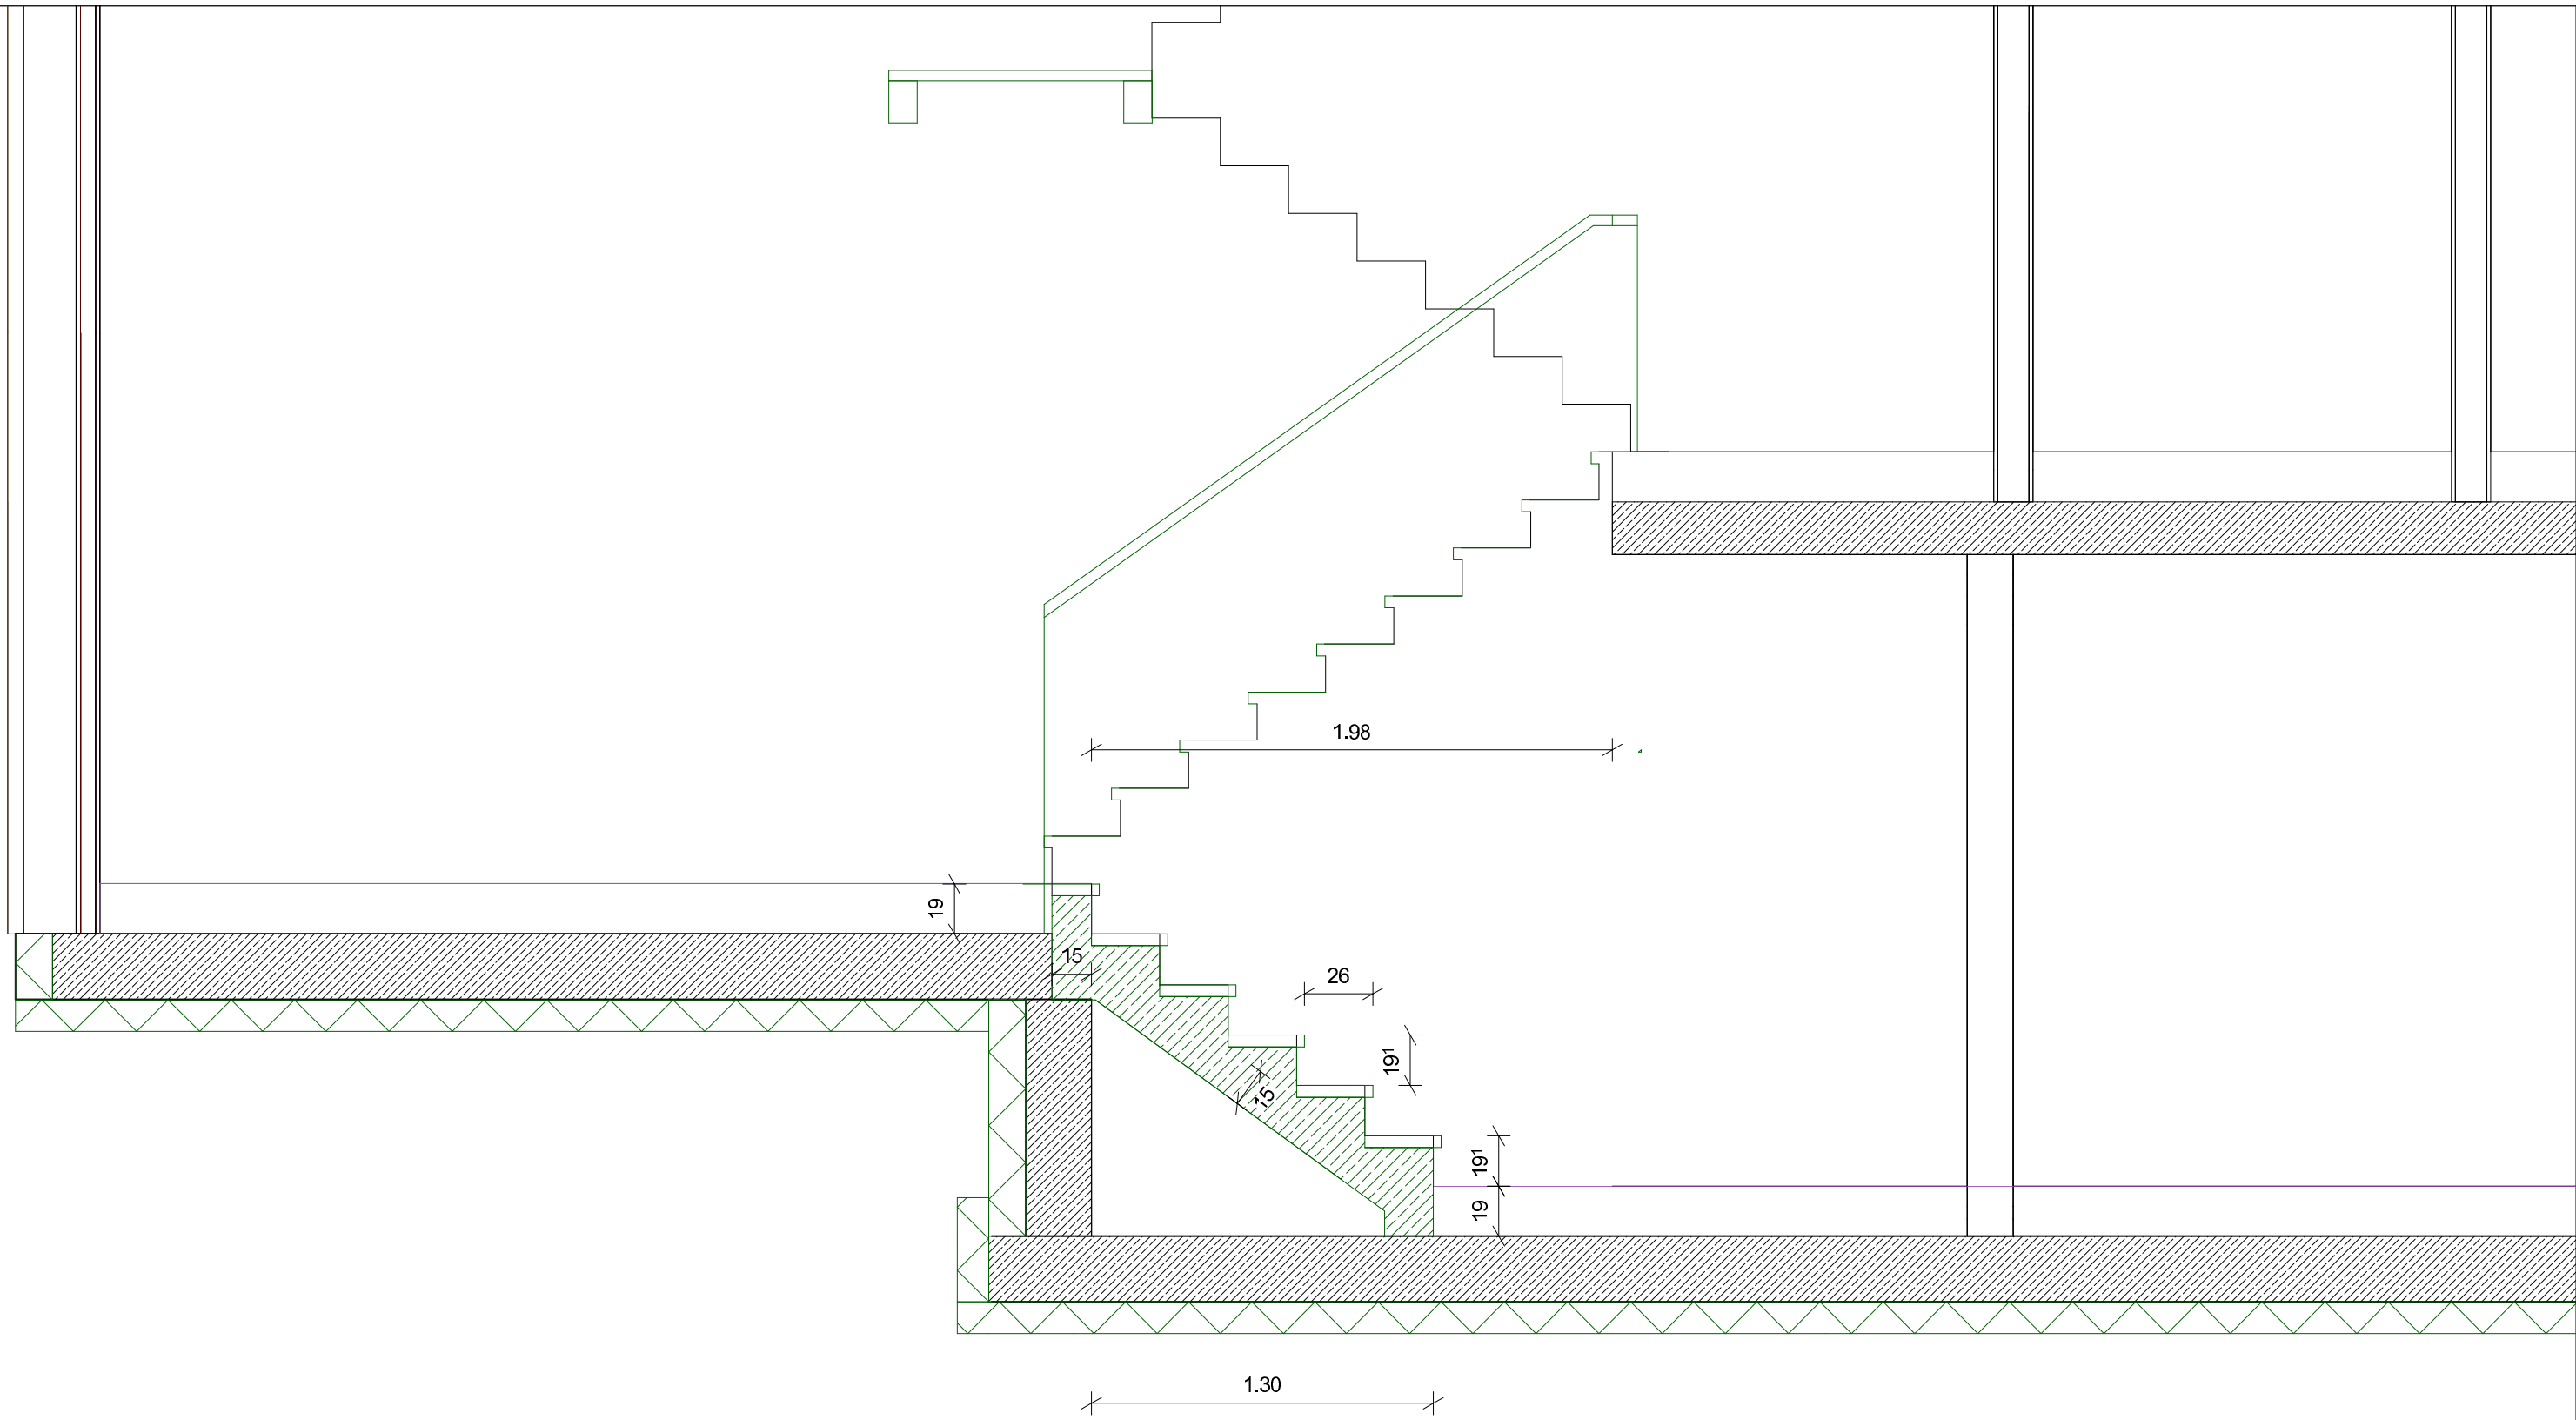

Hochglend 60a Tel.: 08383-7546 D-88167 Gestratz Fax: 08383-7563 E-Mail: info@jarde-holzhaus.de	3D: Kellerboden	
	M 1 : 25.00	
BV : ZMH Stölze Ort : Kimratshofen Kunde : Florentine Schweitzer, Richard Stölze Bearb. :	05.06.2013