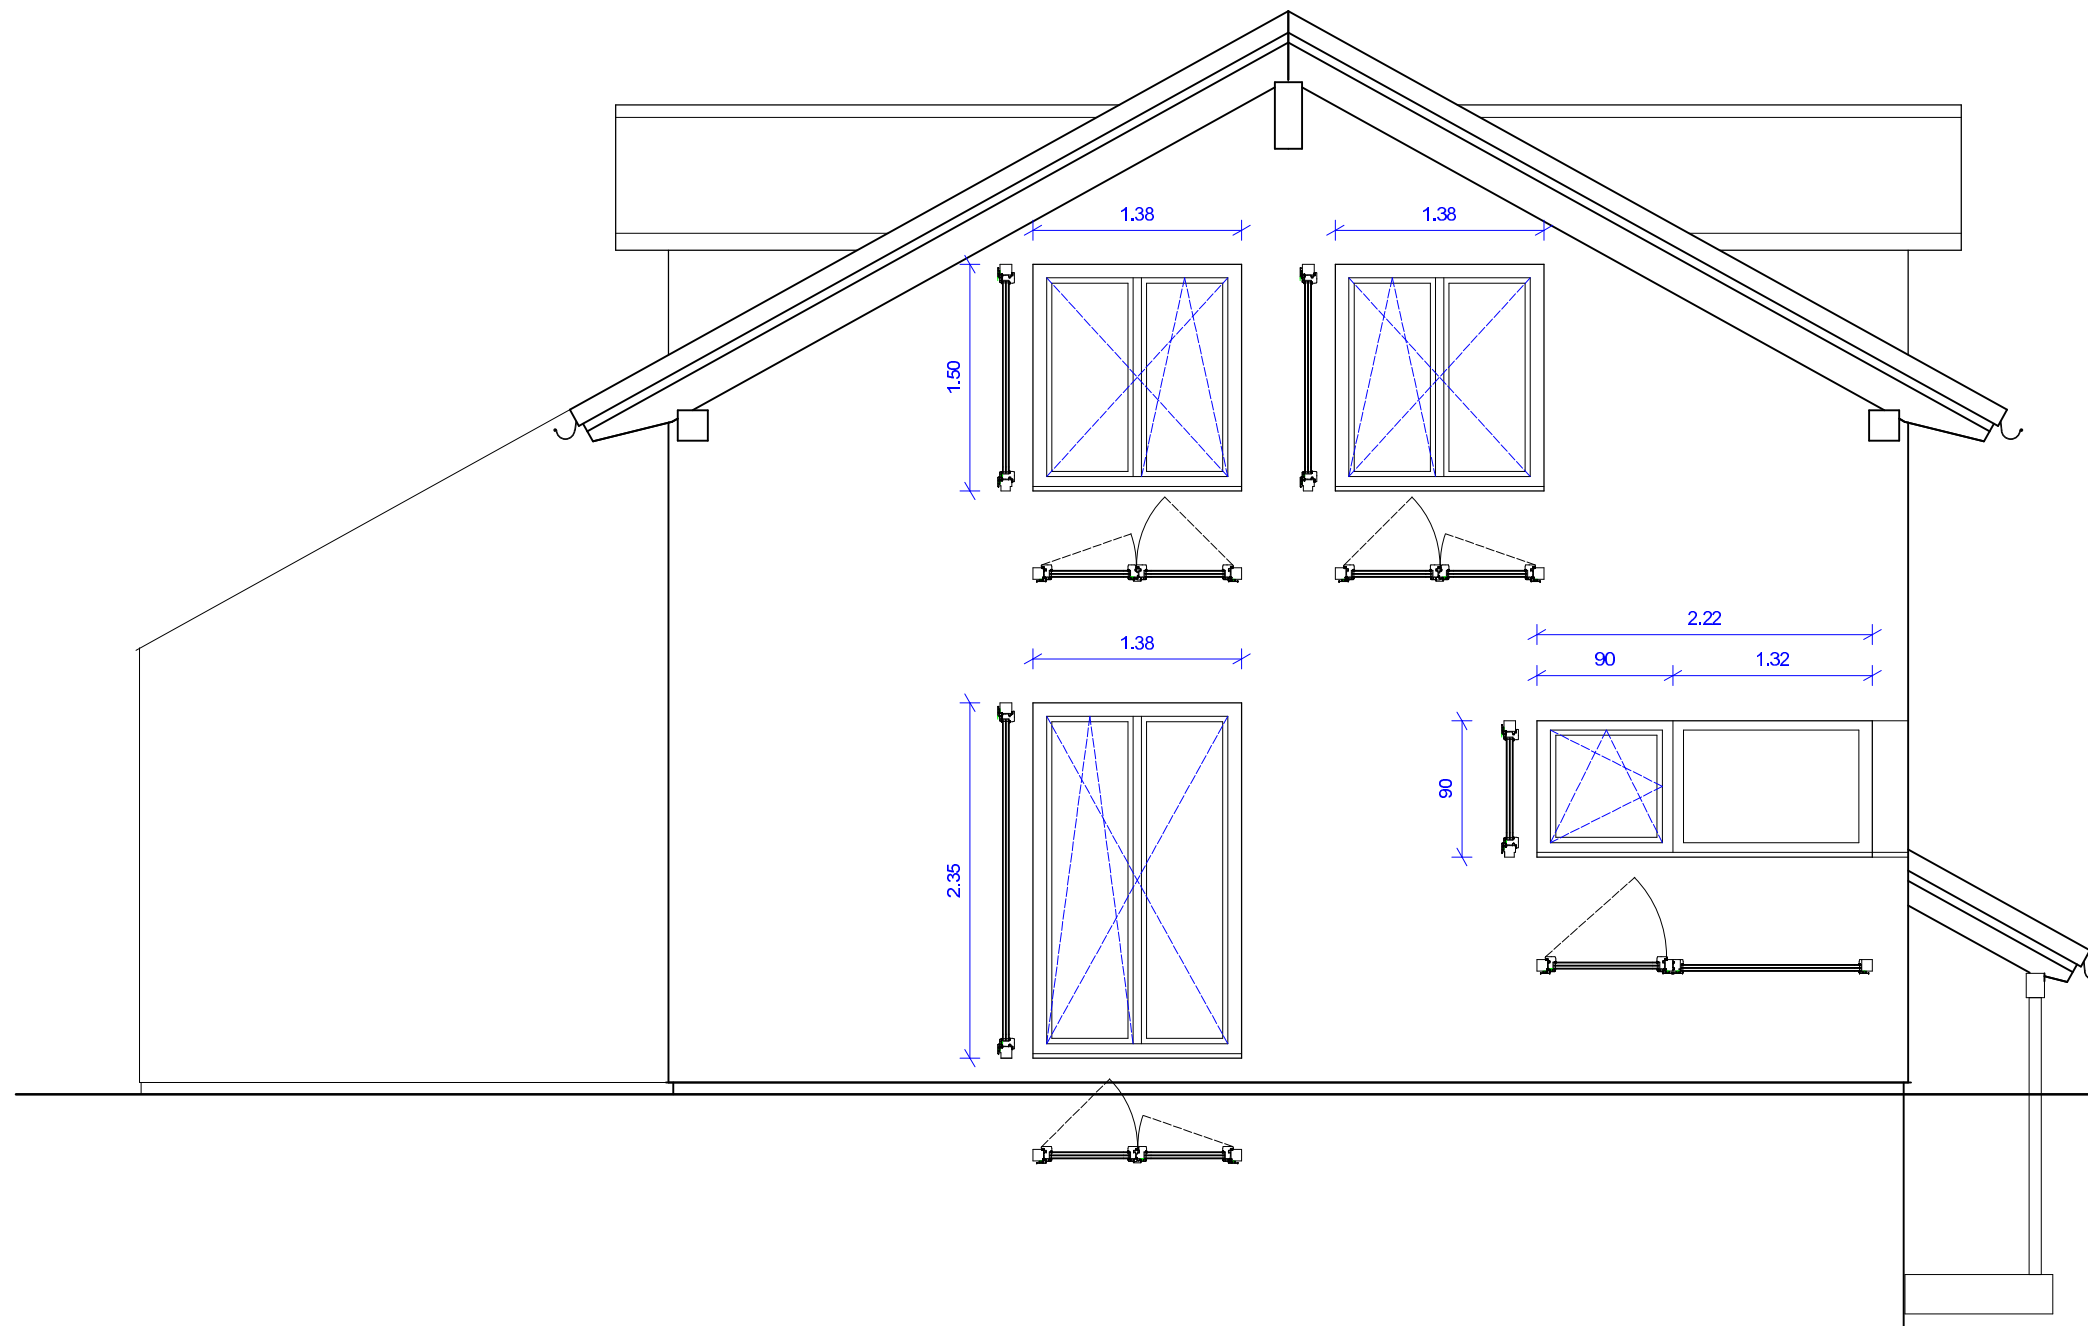

JARDE Besser bauen mit Holz Hochglend 60a Tel.: 08383-7546 D-88167 Gestatz Fax: 08383-7563 E-Mail: info@jarde-holzhaus.de	Ansicht Süd-Ost	
	M 1 : 50.00	
	BV : ZMH Stölzle Ort : Kimratshofen Kunde : Florentine Schweitzer, Richard Stölzle Bearb. :	05.06.2013