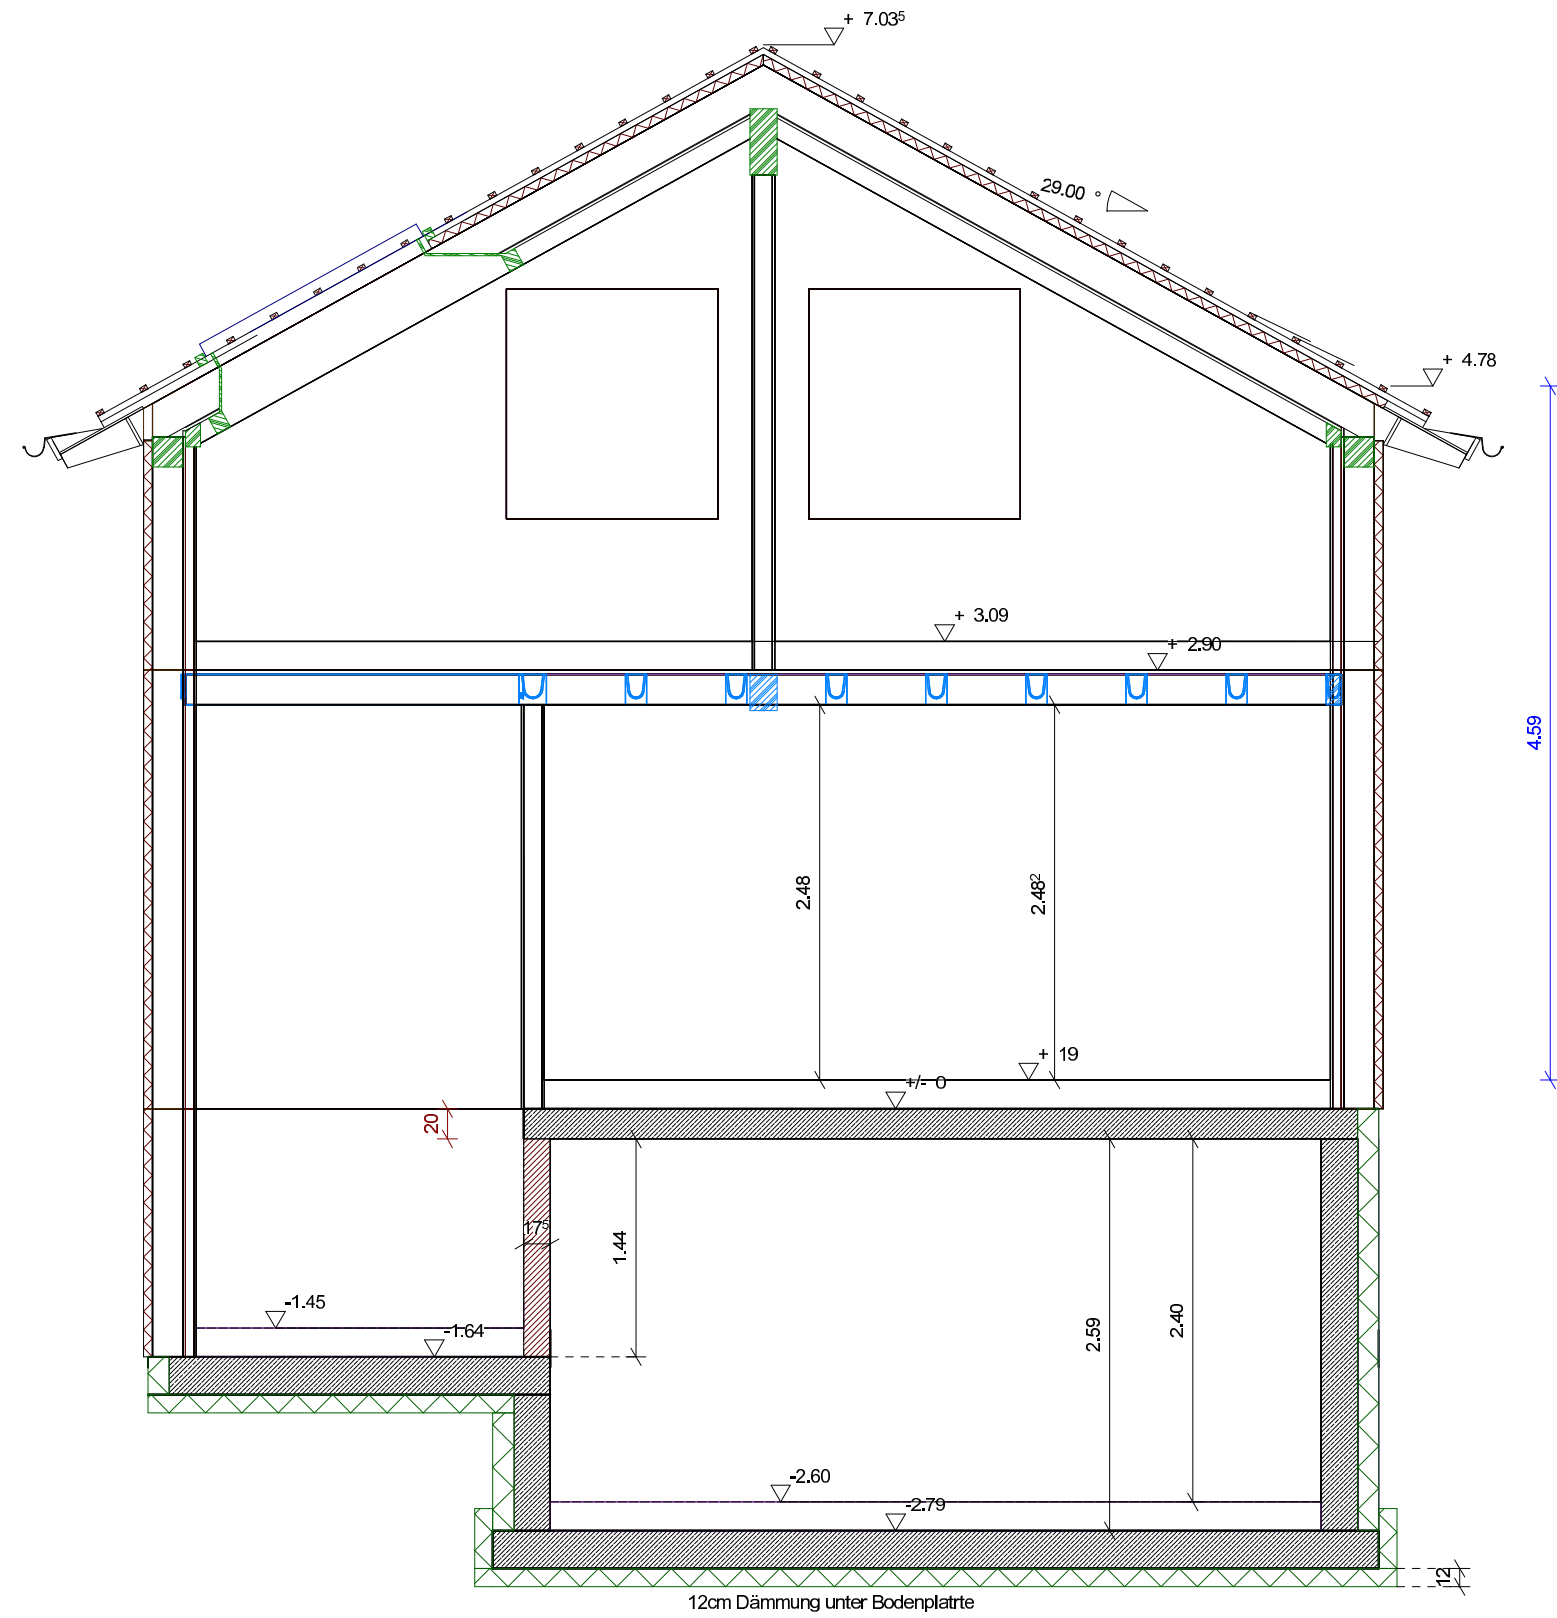


 JARDE Besser bauen mit Holz	Kellergeschoss		M 1 : 50.00
	Hochglend 60a D-88167 Gestratz E-Mail: info@jarde-holzhaus.de	Tel.: 08383-7546 Fax.: 08383-7563	BV : ZMH Stölzle Ort : Kimratshofen Kunde : Florentine Schweitzer, Richard Stölzle Bearb. :