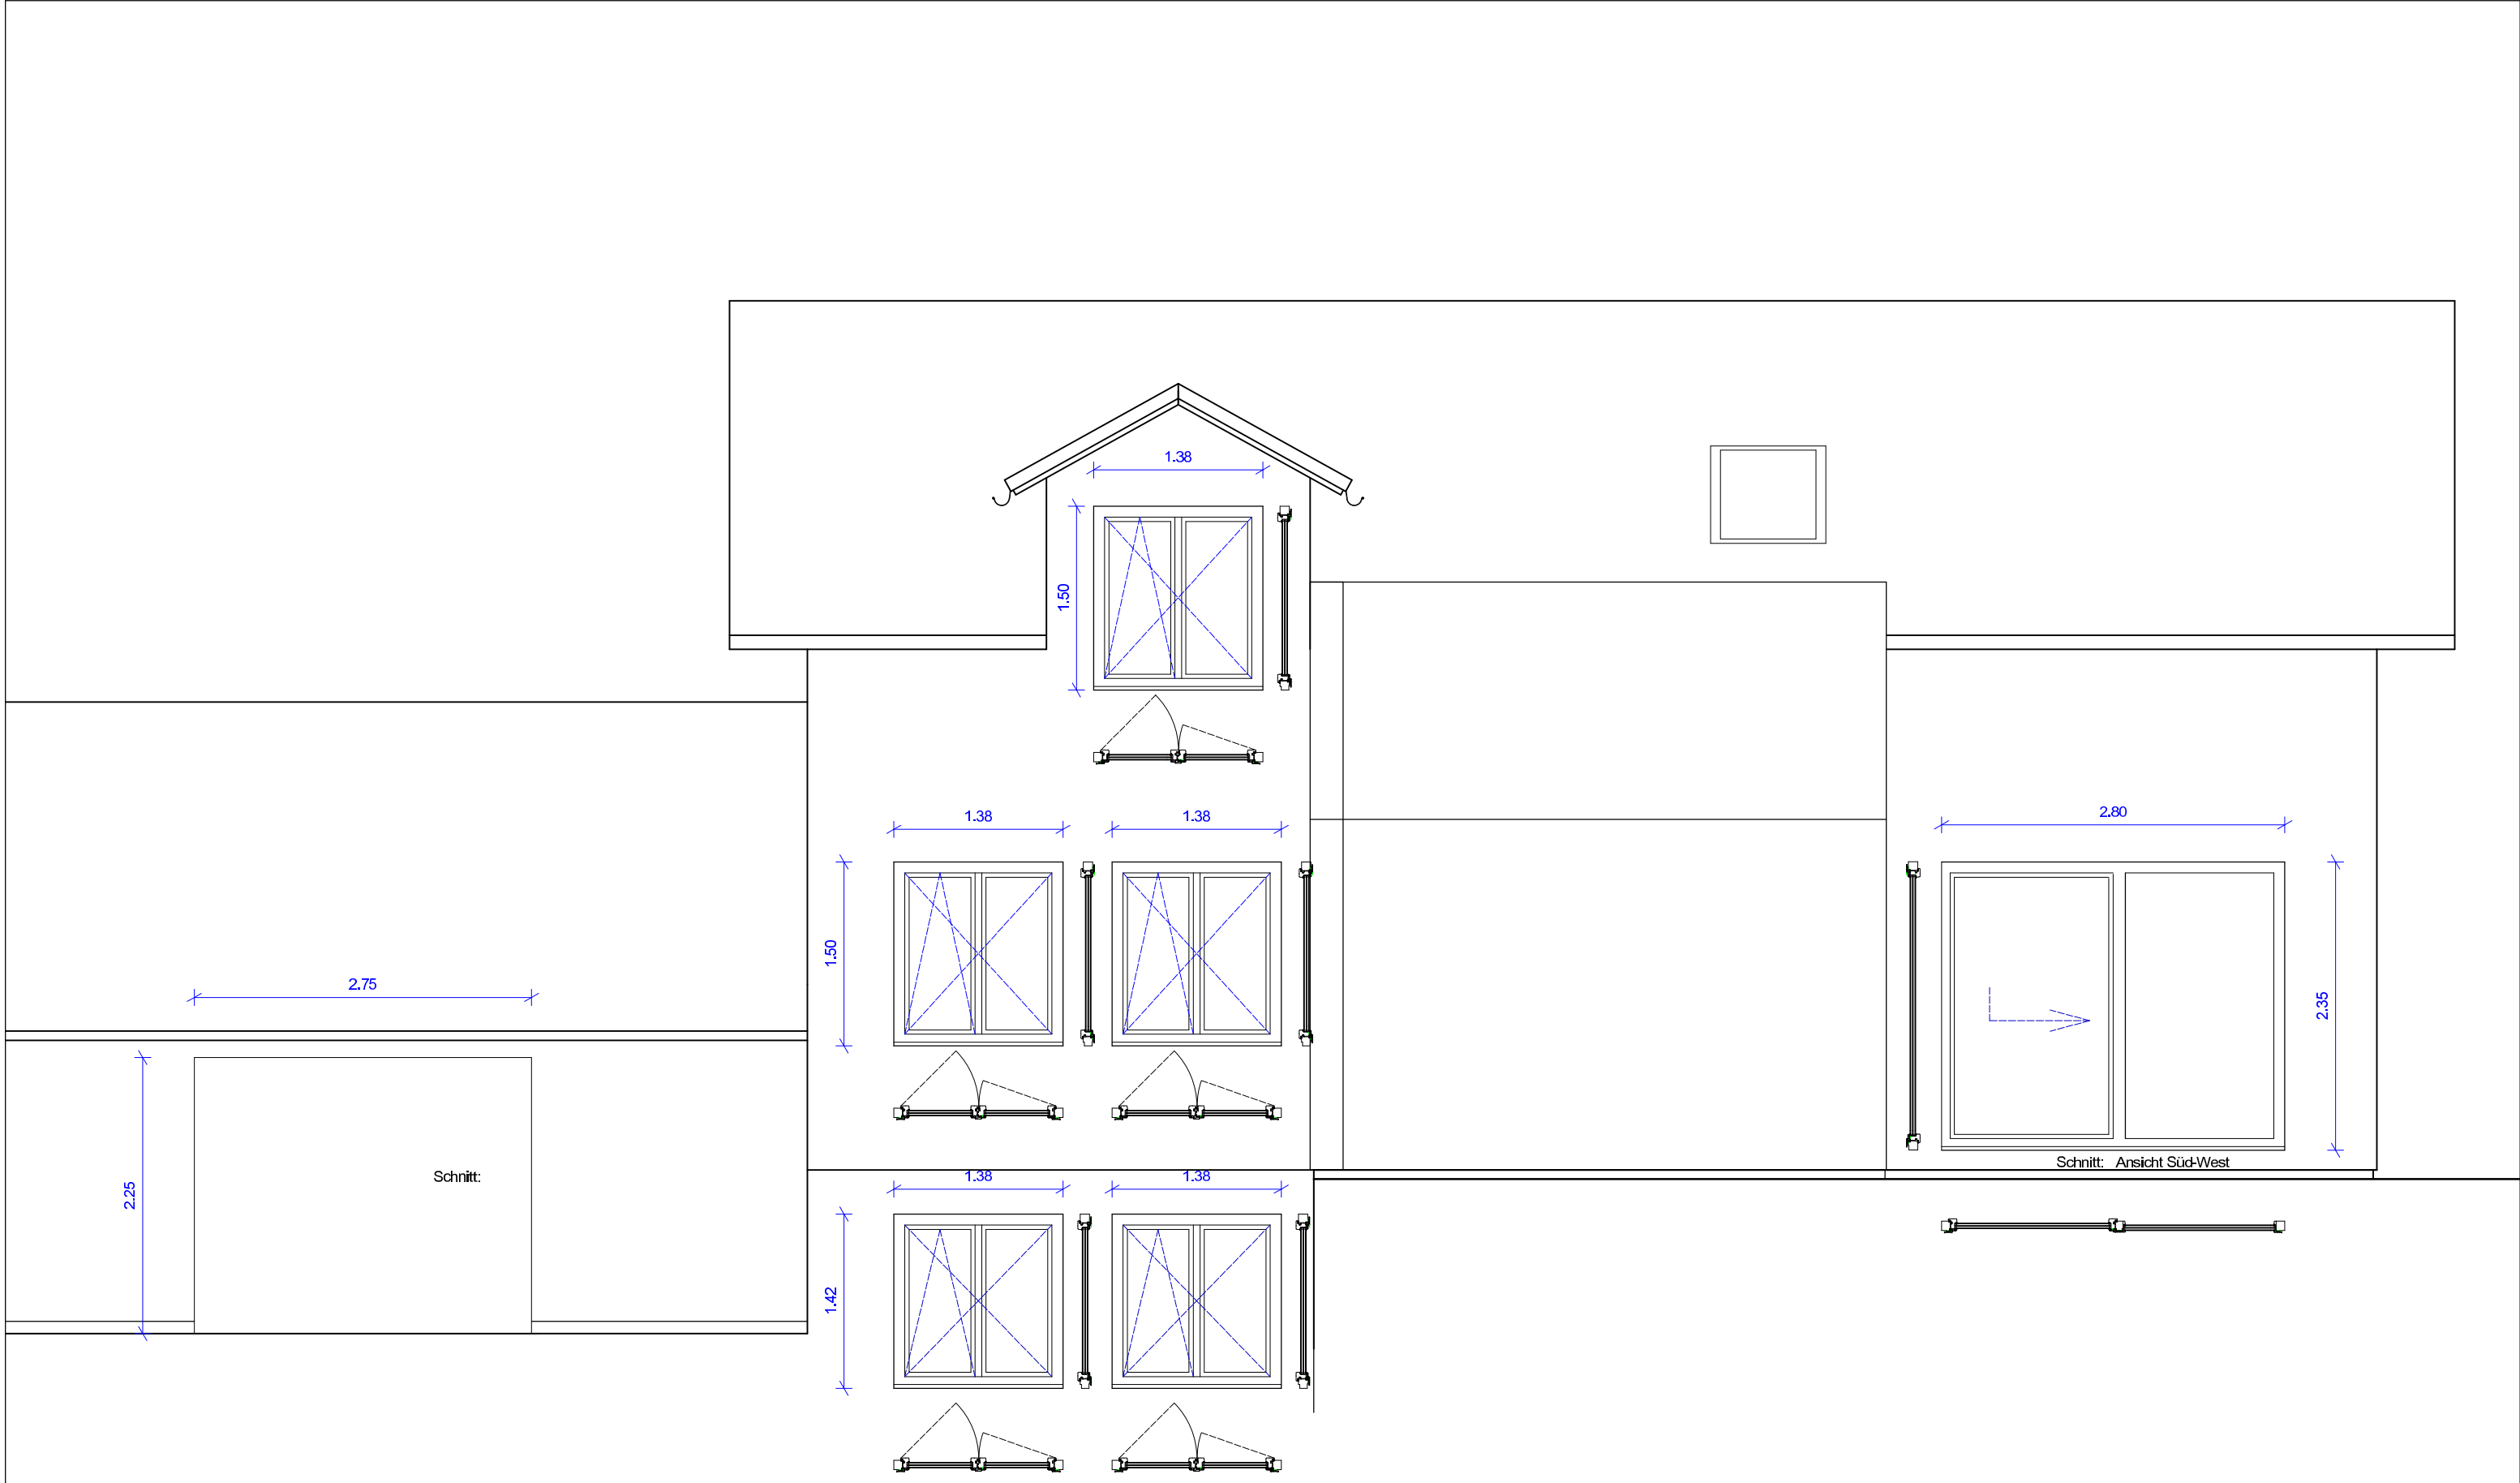

JARDE Besser bauen mit Holz Hochglend 60a Tel.: 08383-7546 D-88167 Gestraz Fax.: 08383-7563 E-Mail: info@jarde-holzhaus.de	Ansicht Süd-West	
	M 1 : 50.00	
	BV : ZMH Stölzle Ort : Kimratshofen Kunde : Florentine Schweitzer, Richard Stölzle Bearb. :	05.06.2013