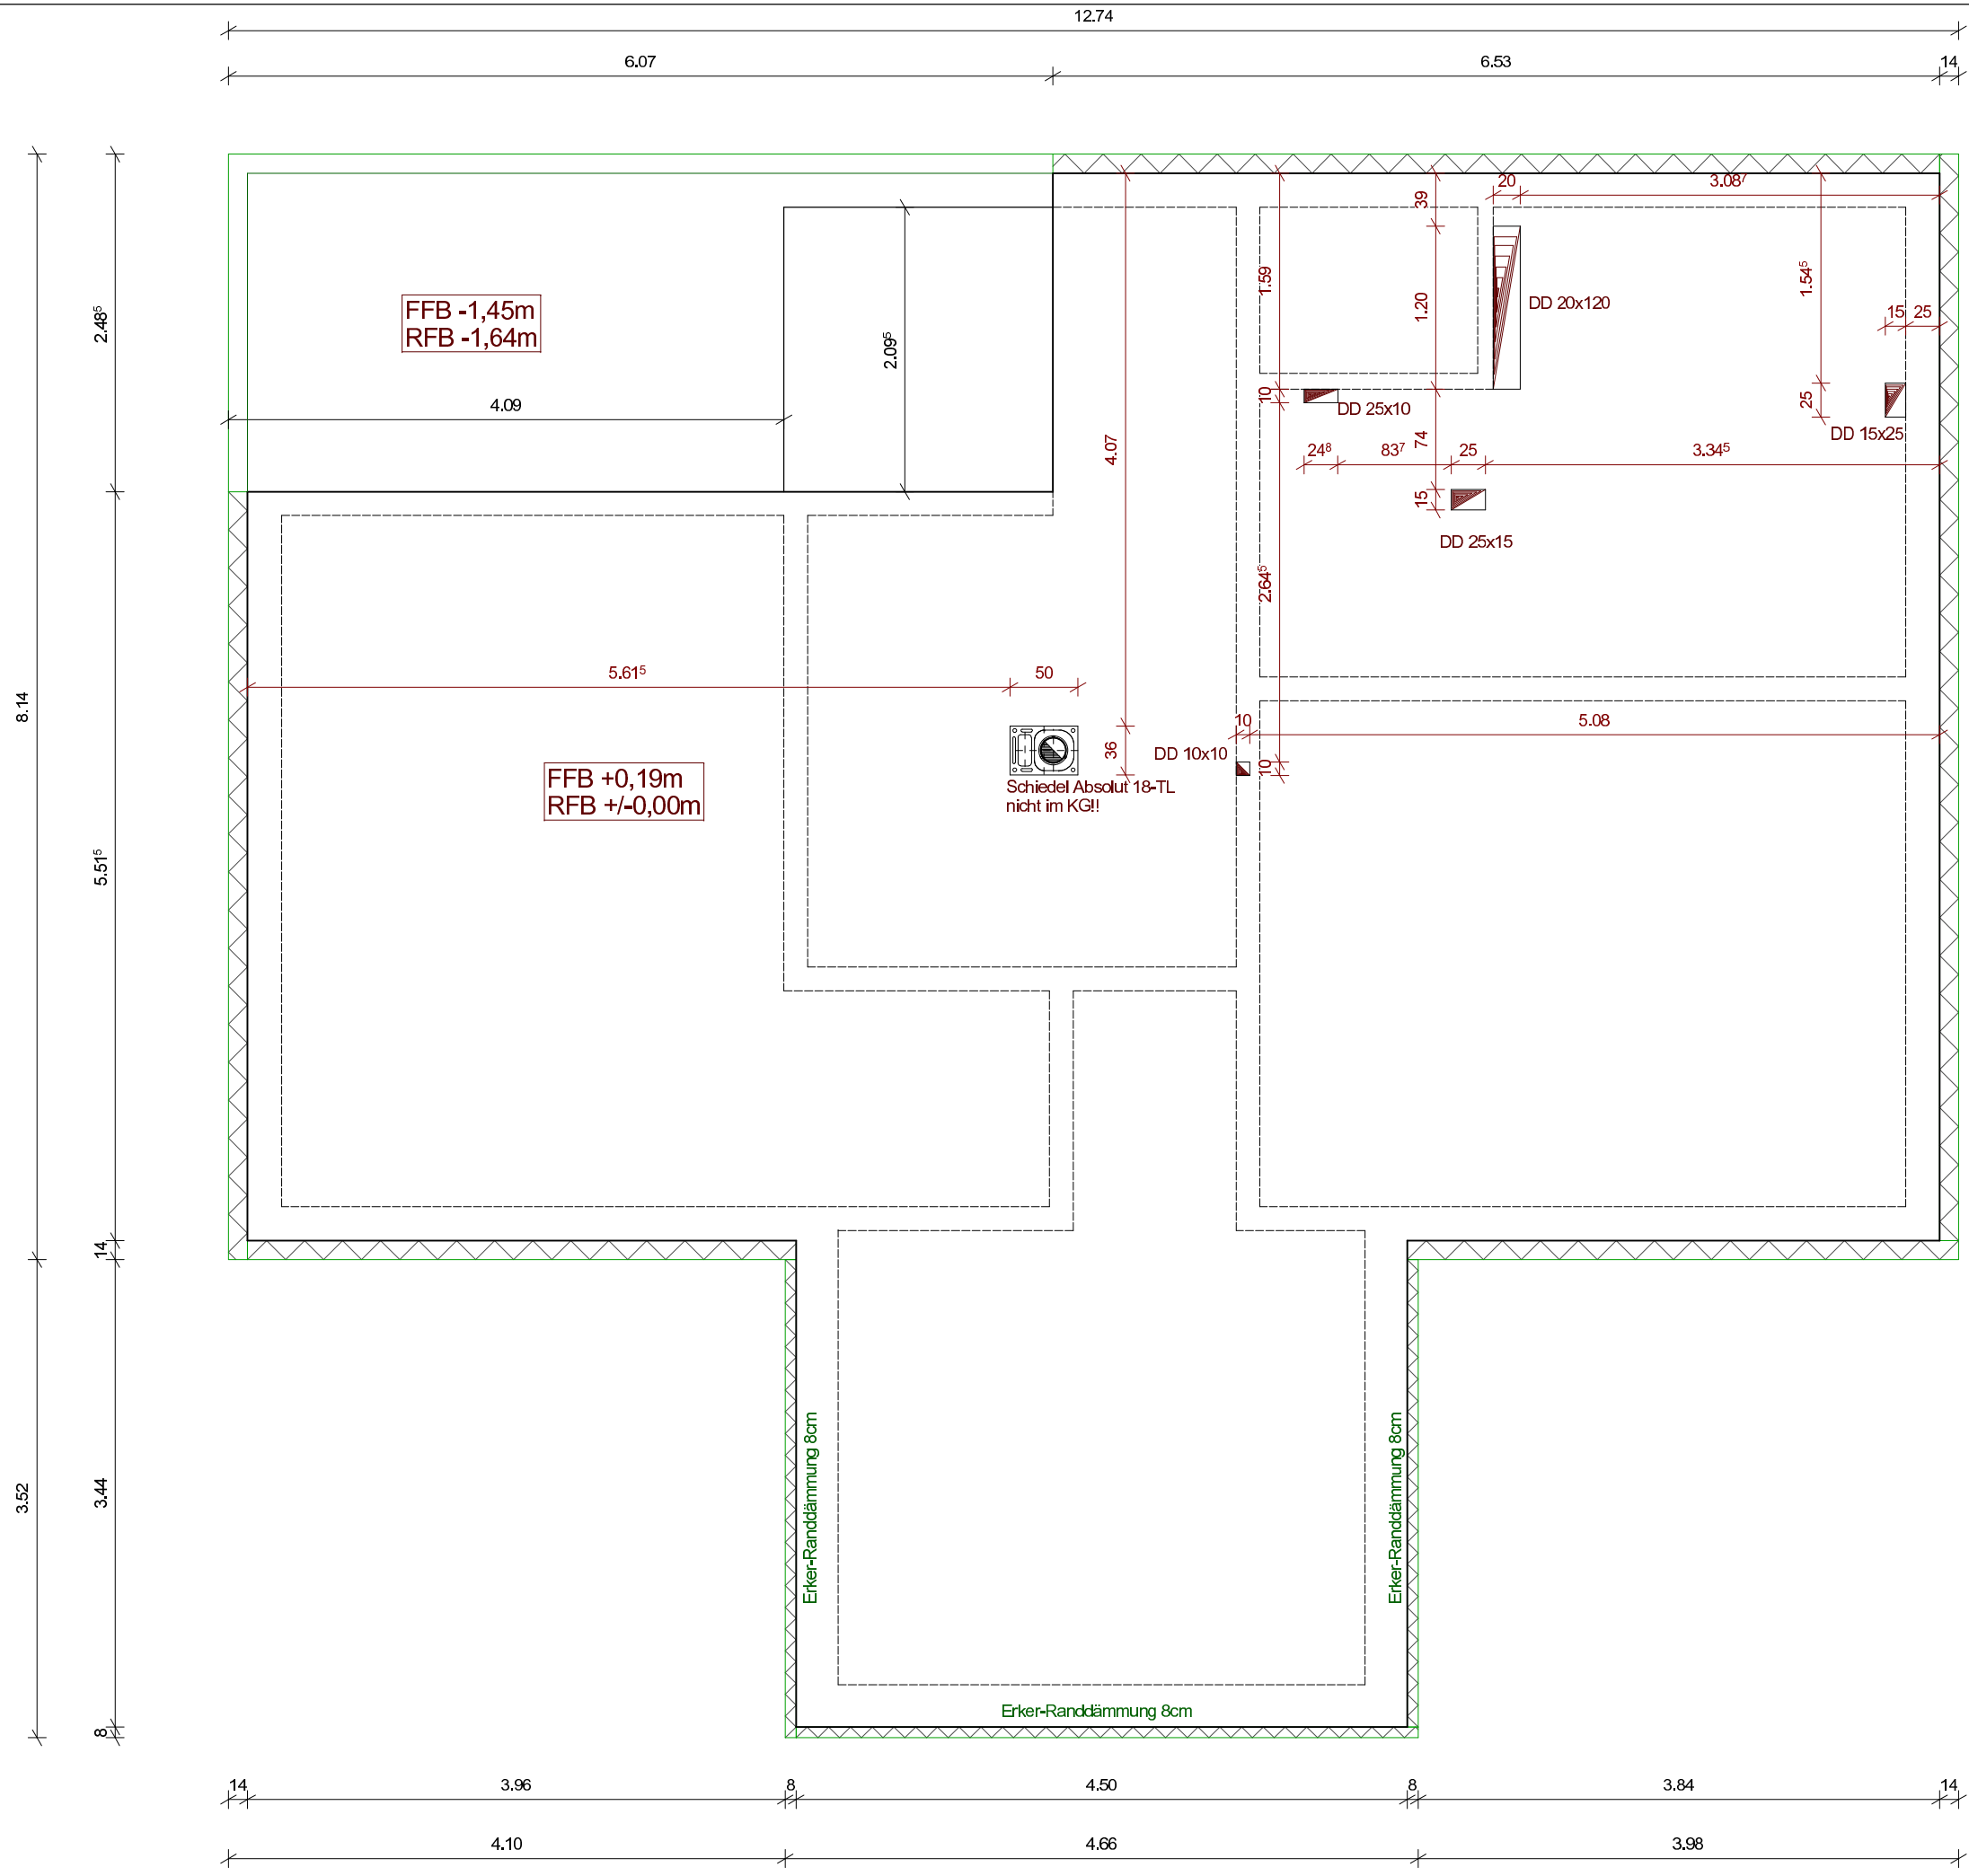

JARDE Besser bauen mit Holz	Kellerdecke		M 1 : 50.00
	Hochglend 60a Tel.: 08383-7546 D-88167 Gestratz Fax.: 08383-7563 E-Mail: info@jarde-holzhaus.de		BV : ZMH Stölzle Ort : Kimratshofen Kunde : Florentine Schweitzer, Richard Stölzle Bearb. : 05.06.2013