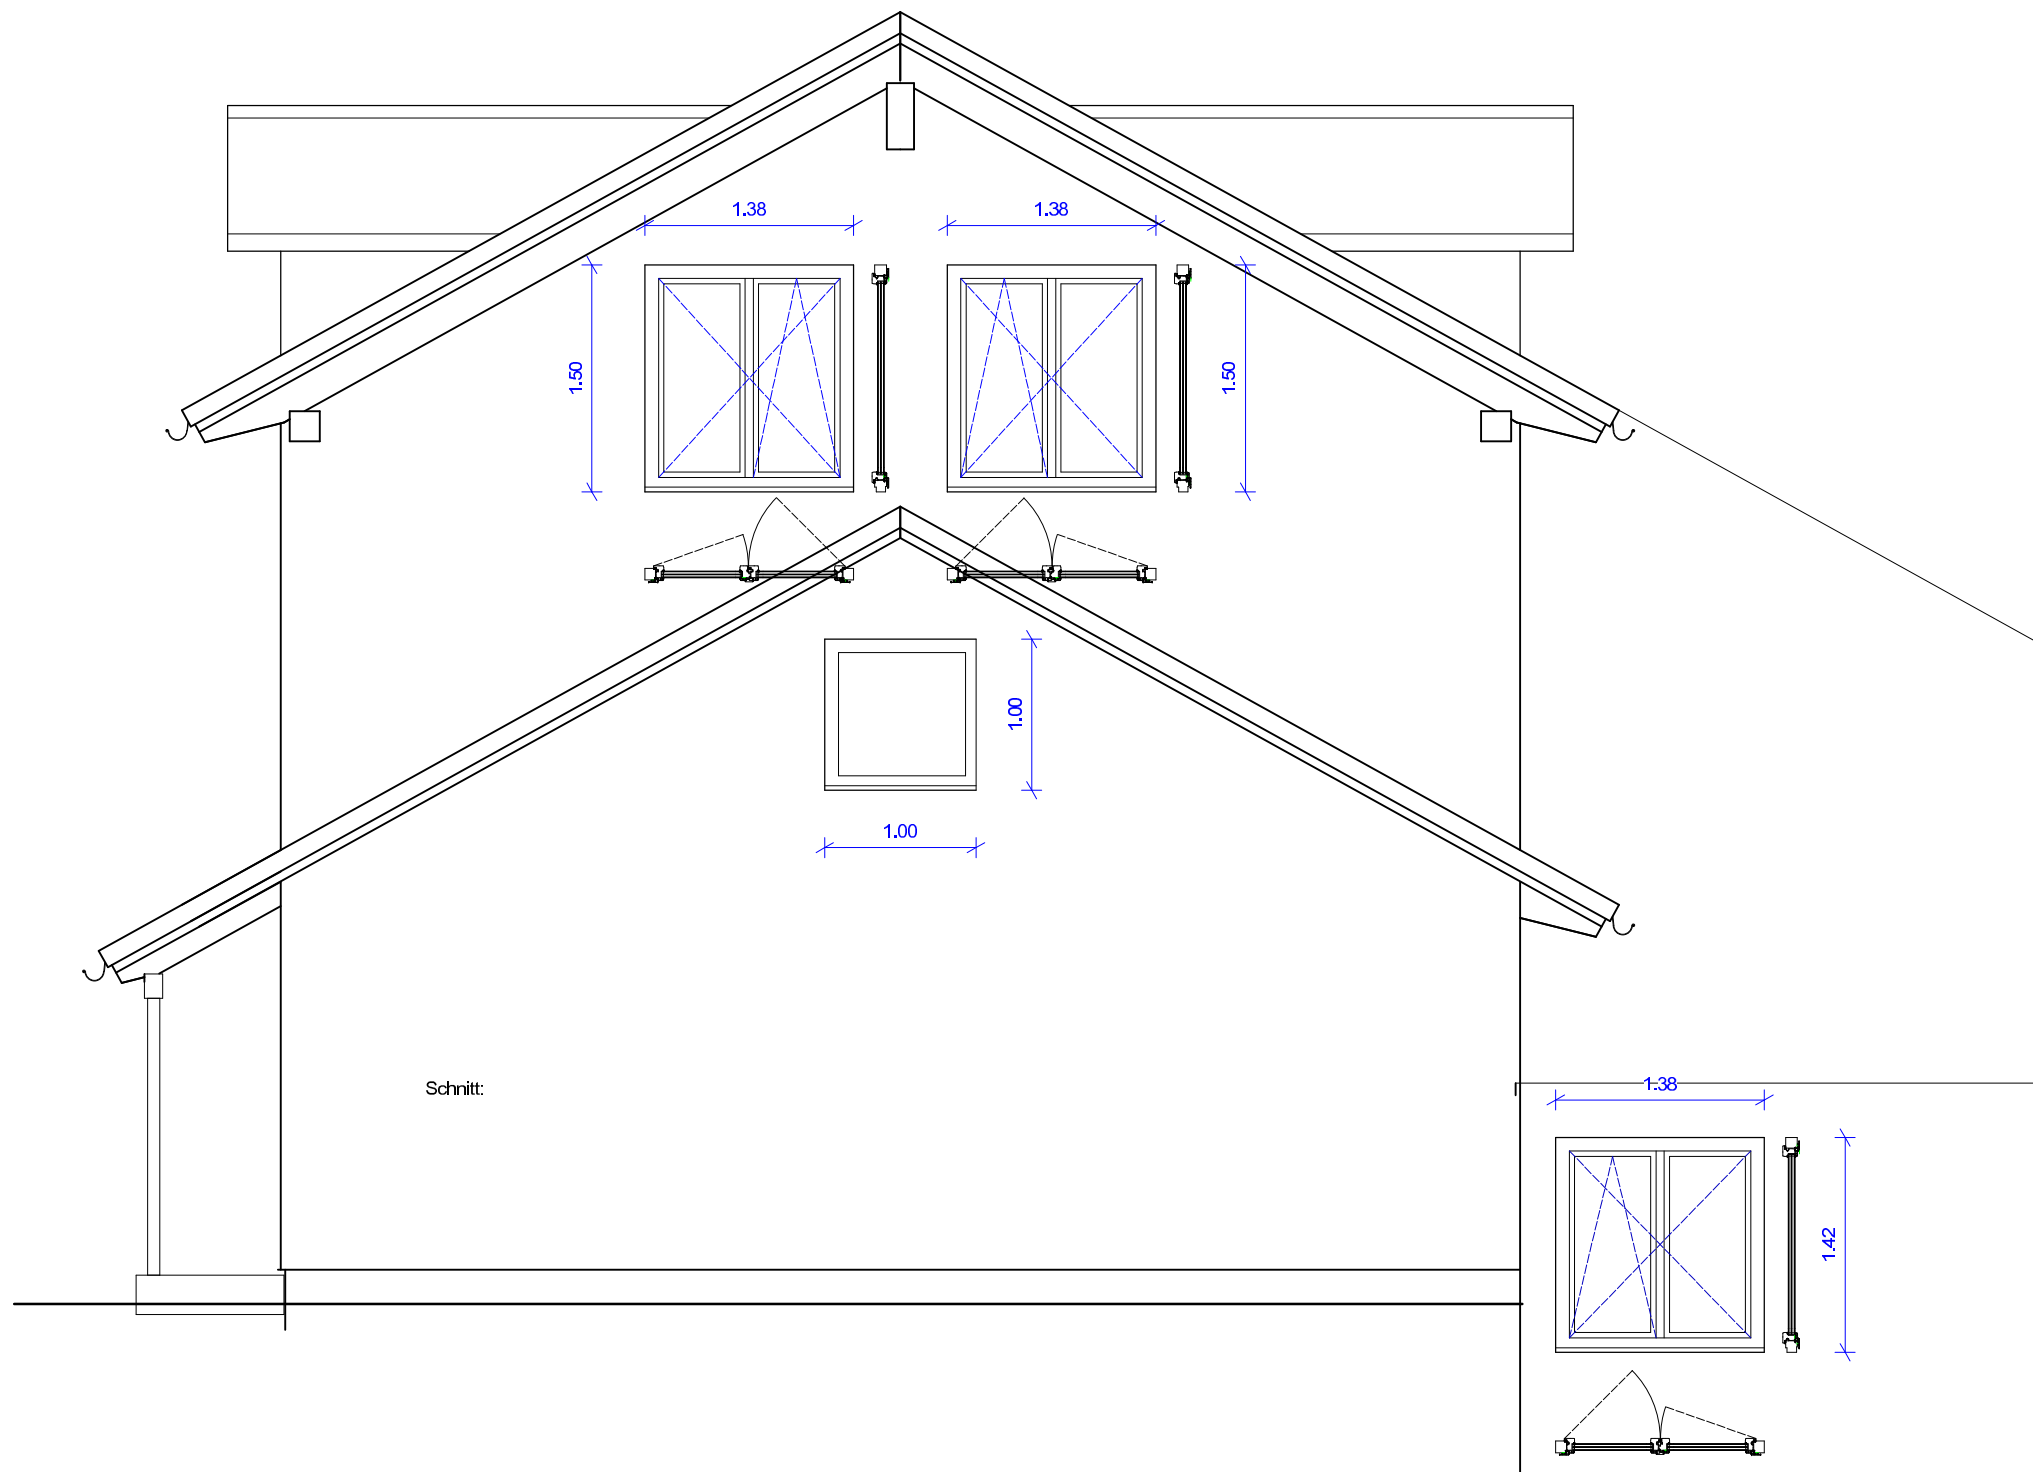

JARDE
Besser bauen mit Holz
Hochglend 60a Tel.: 08383-7546
D-88167 Gestraz Fax.: 08383-7563
E-Mail: info@jarde-holzhaus.de

Ansicht Nord-West

M 1 : 50.00	
BV :	ZMH Stölzle
Ort :	Kimratshofen
Kunde :	Florentine Schweitzer, Richard Stölzle
Bearb. :	05.06.2013