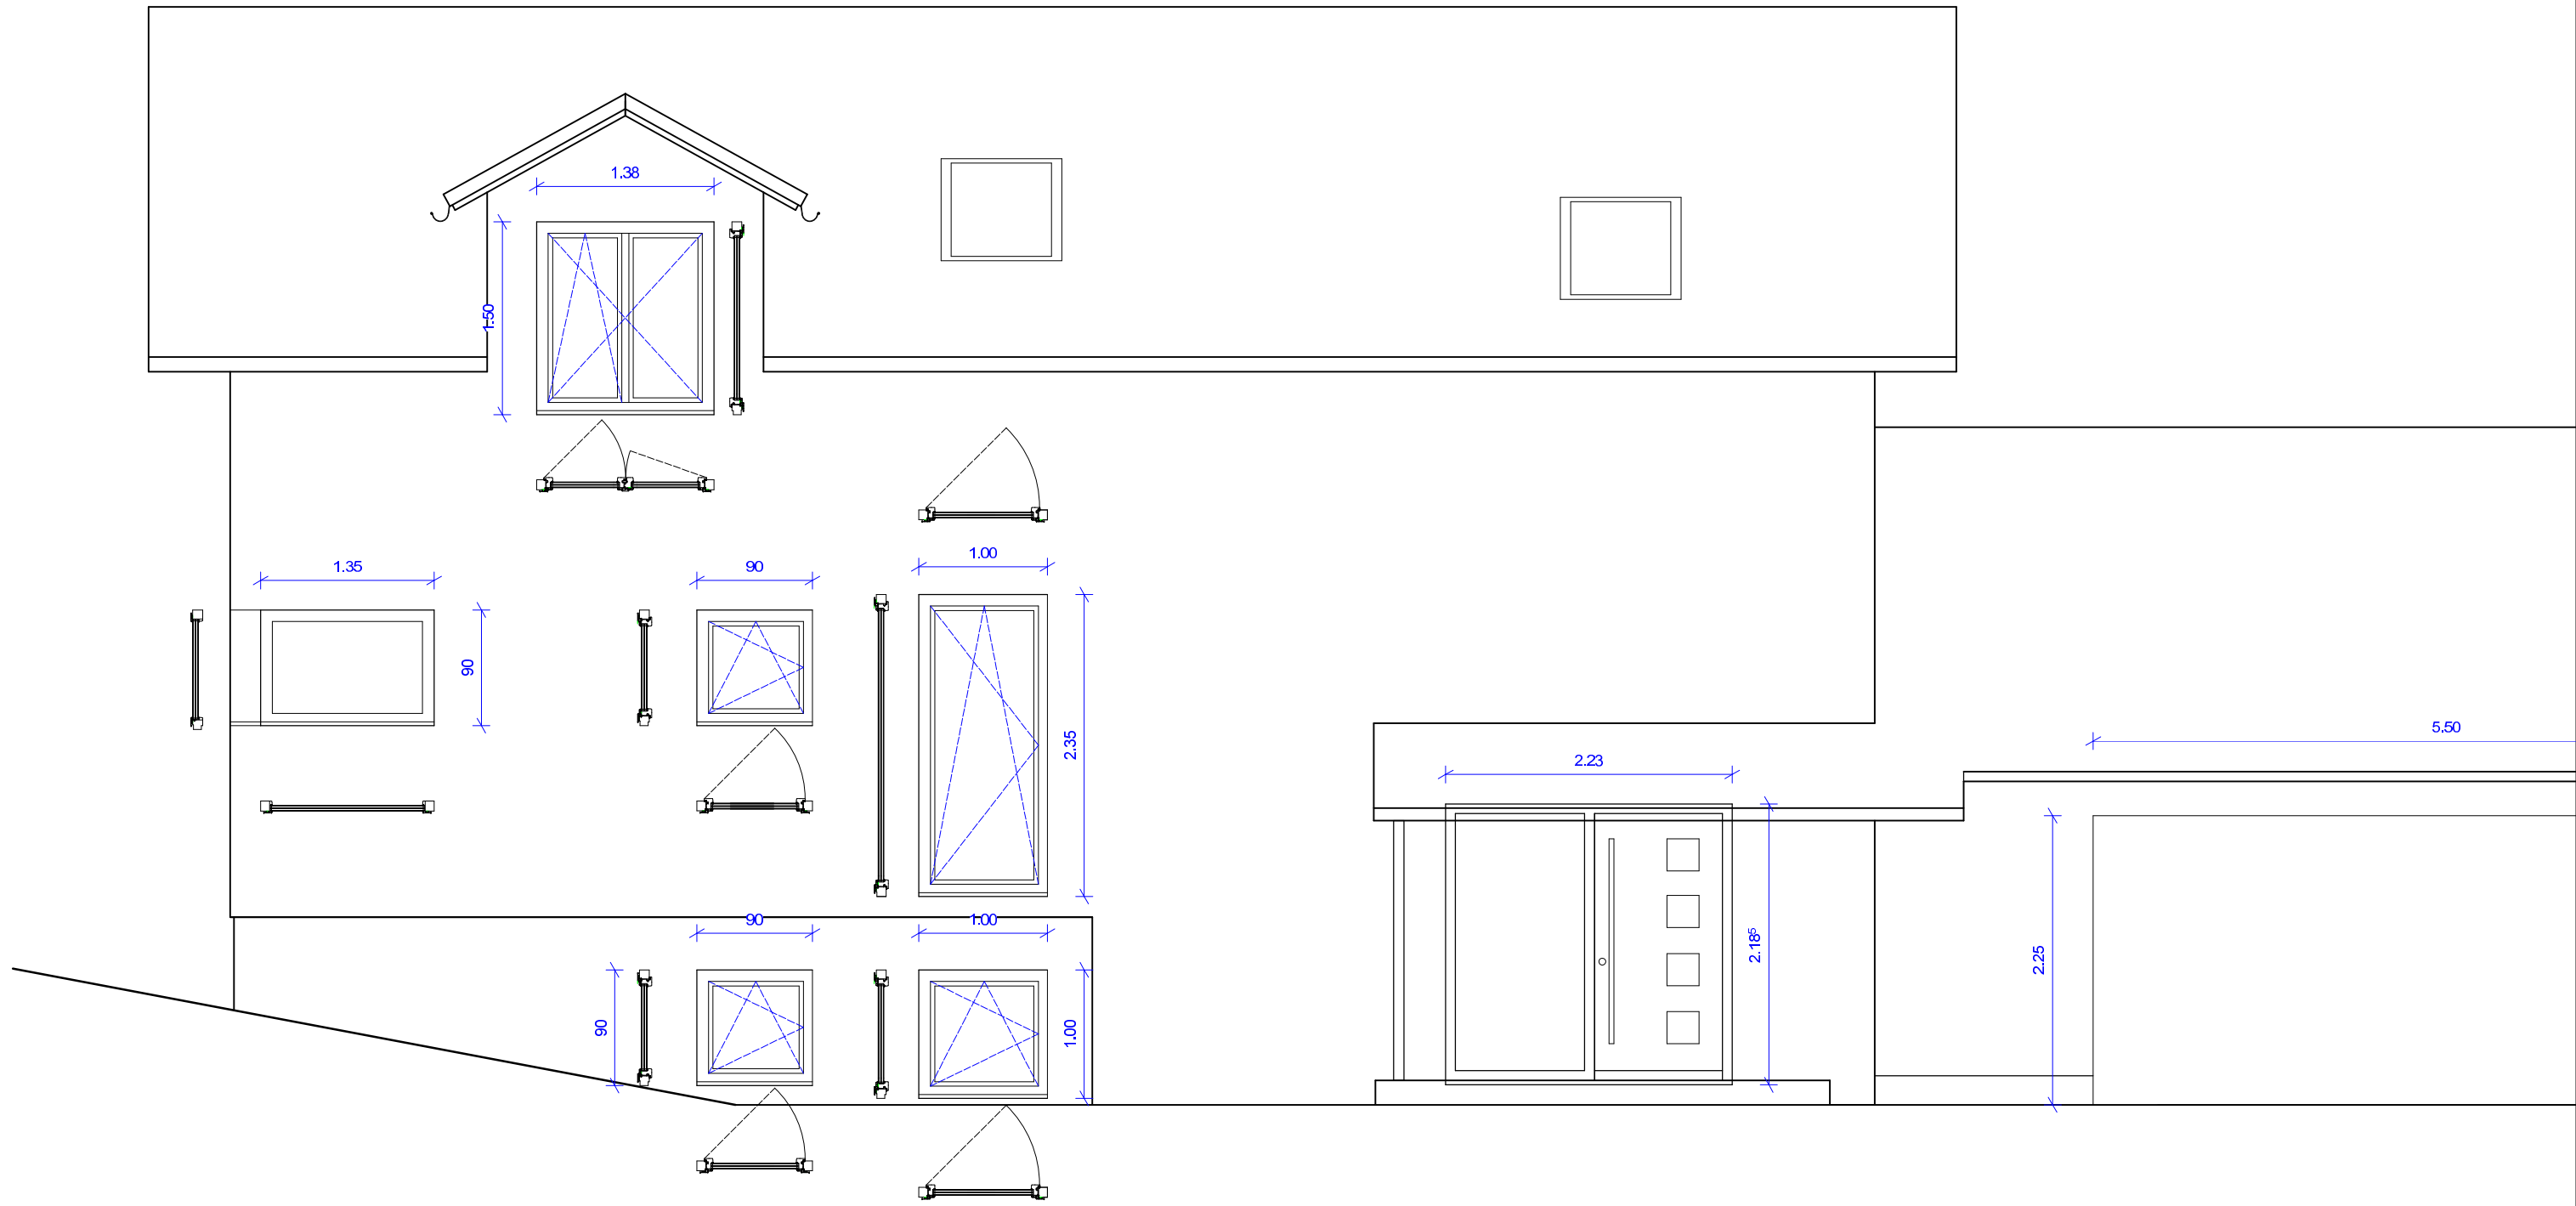

JARDE Besser bauen mit Holz Hochglend 60a Tel.: 08383-7546 D-88167 Gestatz Fax: 08383-7563 E-Mail: info@jarde-holzhaus.de	Ansicht Nord-Ost	
	M 1 : 50.00	
BV : ZMH Stölzle Ort : Kimratshofen Kunde : Florentine Schweitzer, Richard Stölzle Bearb. :	05.06.2013