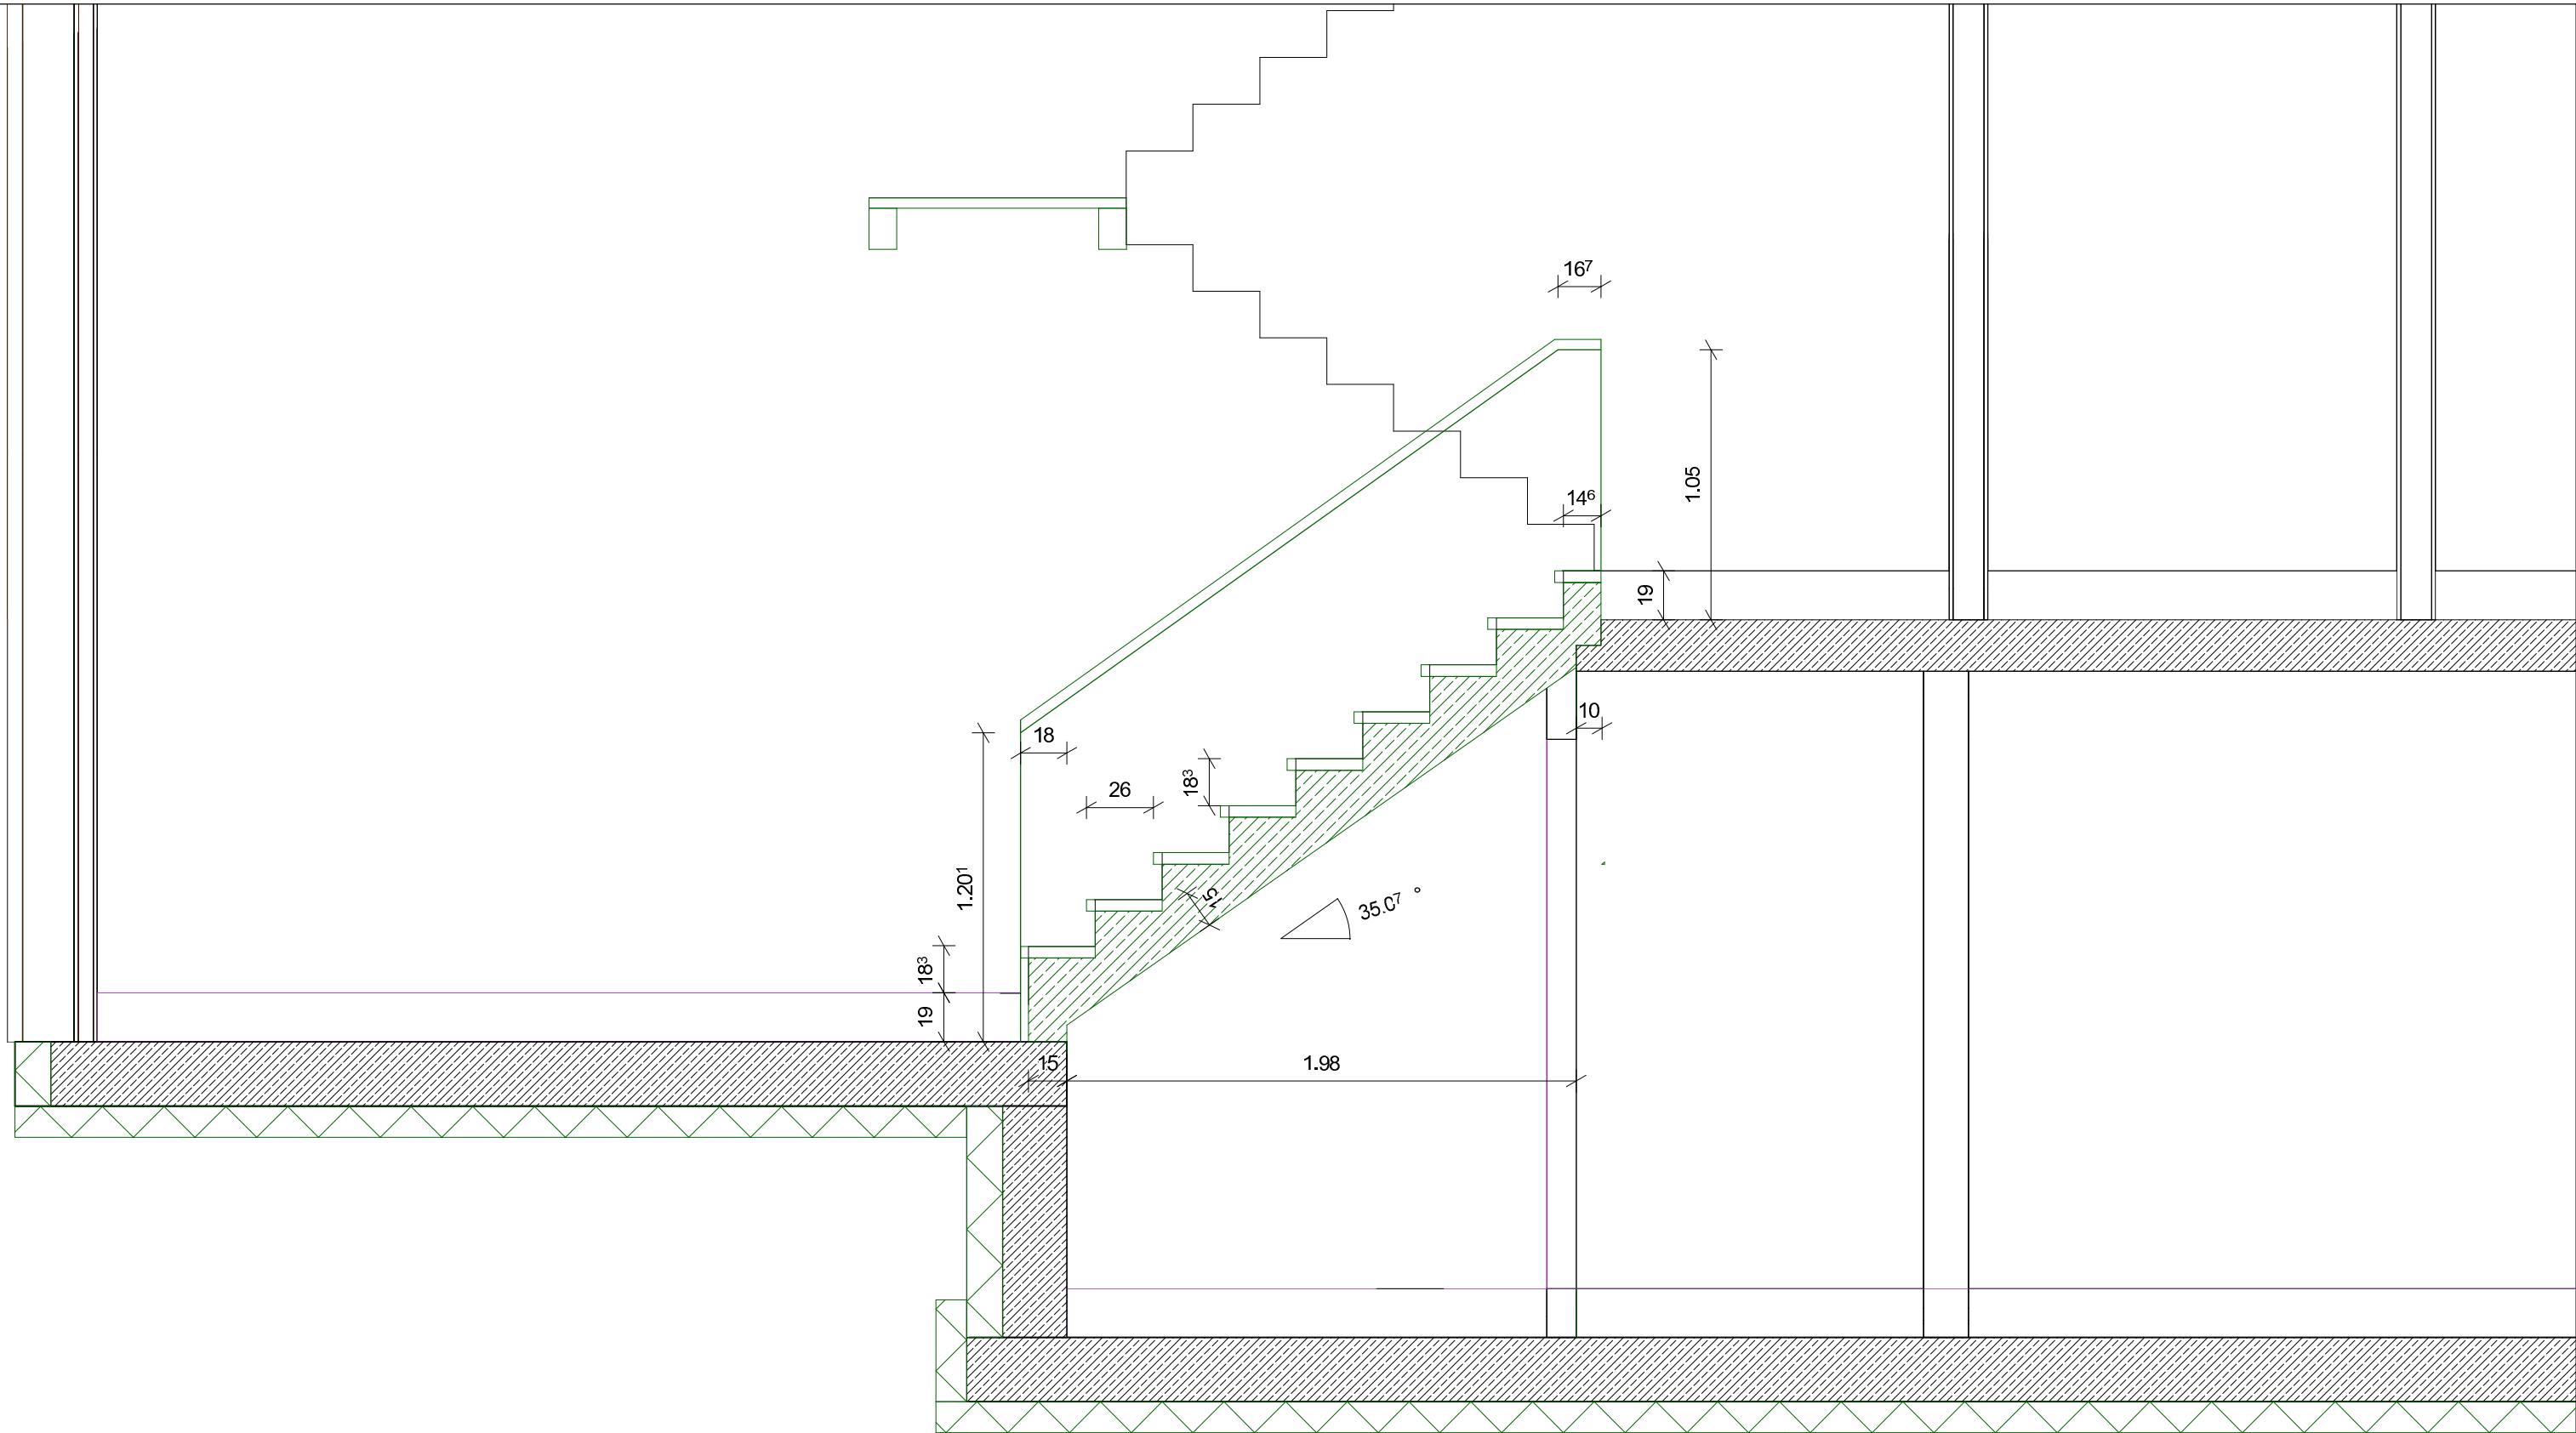

JARDE Besser bauen mit Holz Hochglend 60a Tel.: 08383-7546 D-88167 Gestratz Fax.: 08383-7563 E-Mail: info@jarde-holzhaus.de	3D: Kellerboden	
	M 1 : 25.00	
	BV : ZMH Stölzle	
	Ort : Kimratshofen	
	Kunde : Florentine Schweitzer, Richard Stölzle	
	Bearb. :	05.06.2013