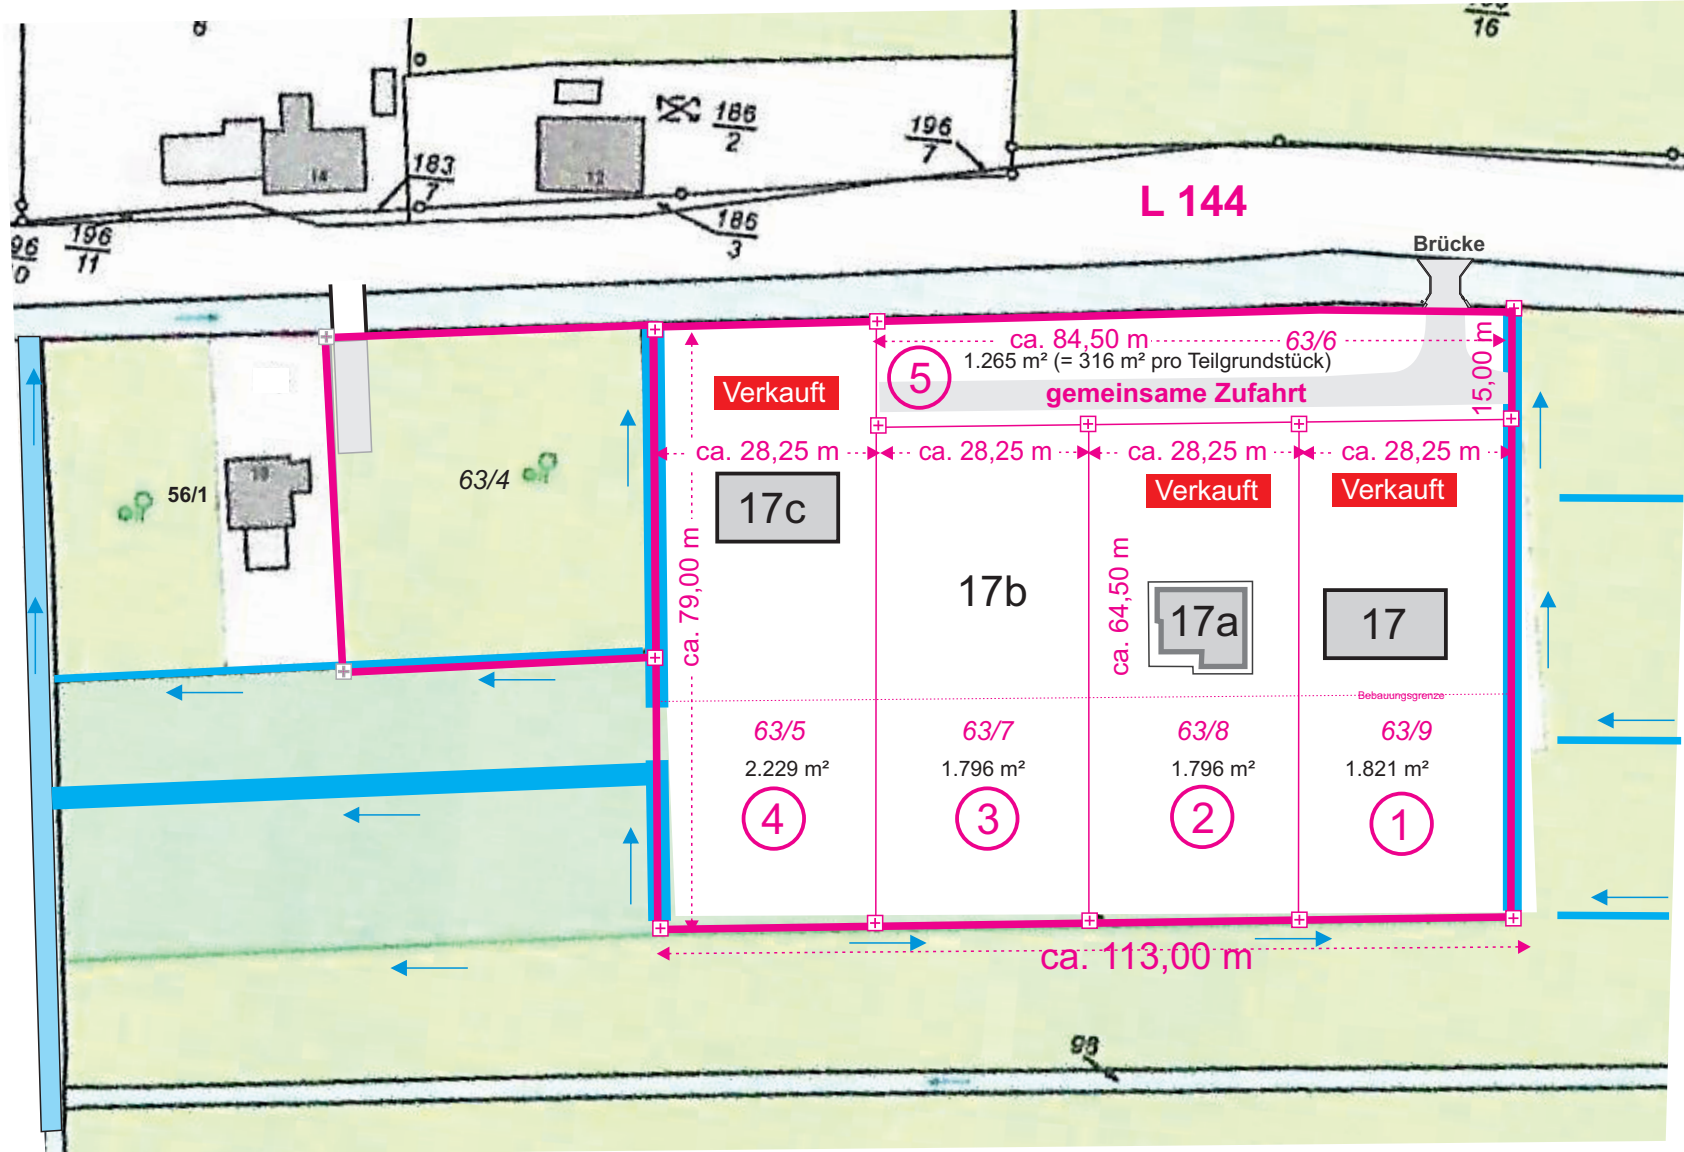

# GRUNDSTÜCKSAUFTEILUNG

Osterende 17-17c, 21785 Belum, Ortsteil Kehdingbruch  
Grundbuch von Kehdingbruch 257, Flur 5, Flurstücke 63/5 - 63/9

Stand: 16.08.24

**Eigentümer: Erbgemeinschaft Meyer**  
Kontakt: Erhard Meyer-Hakelberg  
Dorfstraße 16 b, 24107 Quarnbek,  
Mobil 0171 44 24 880, mail@mhdesign-kiel.de

M 1 : 1.000