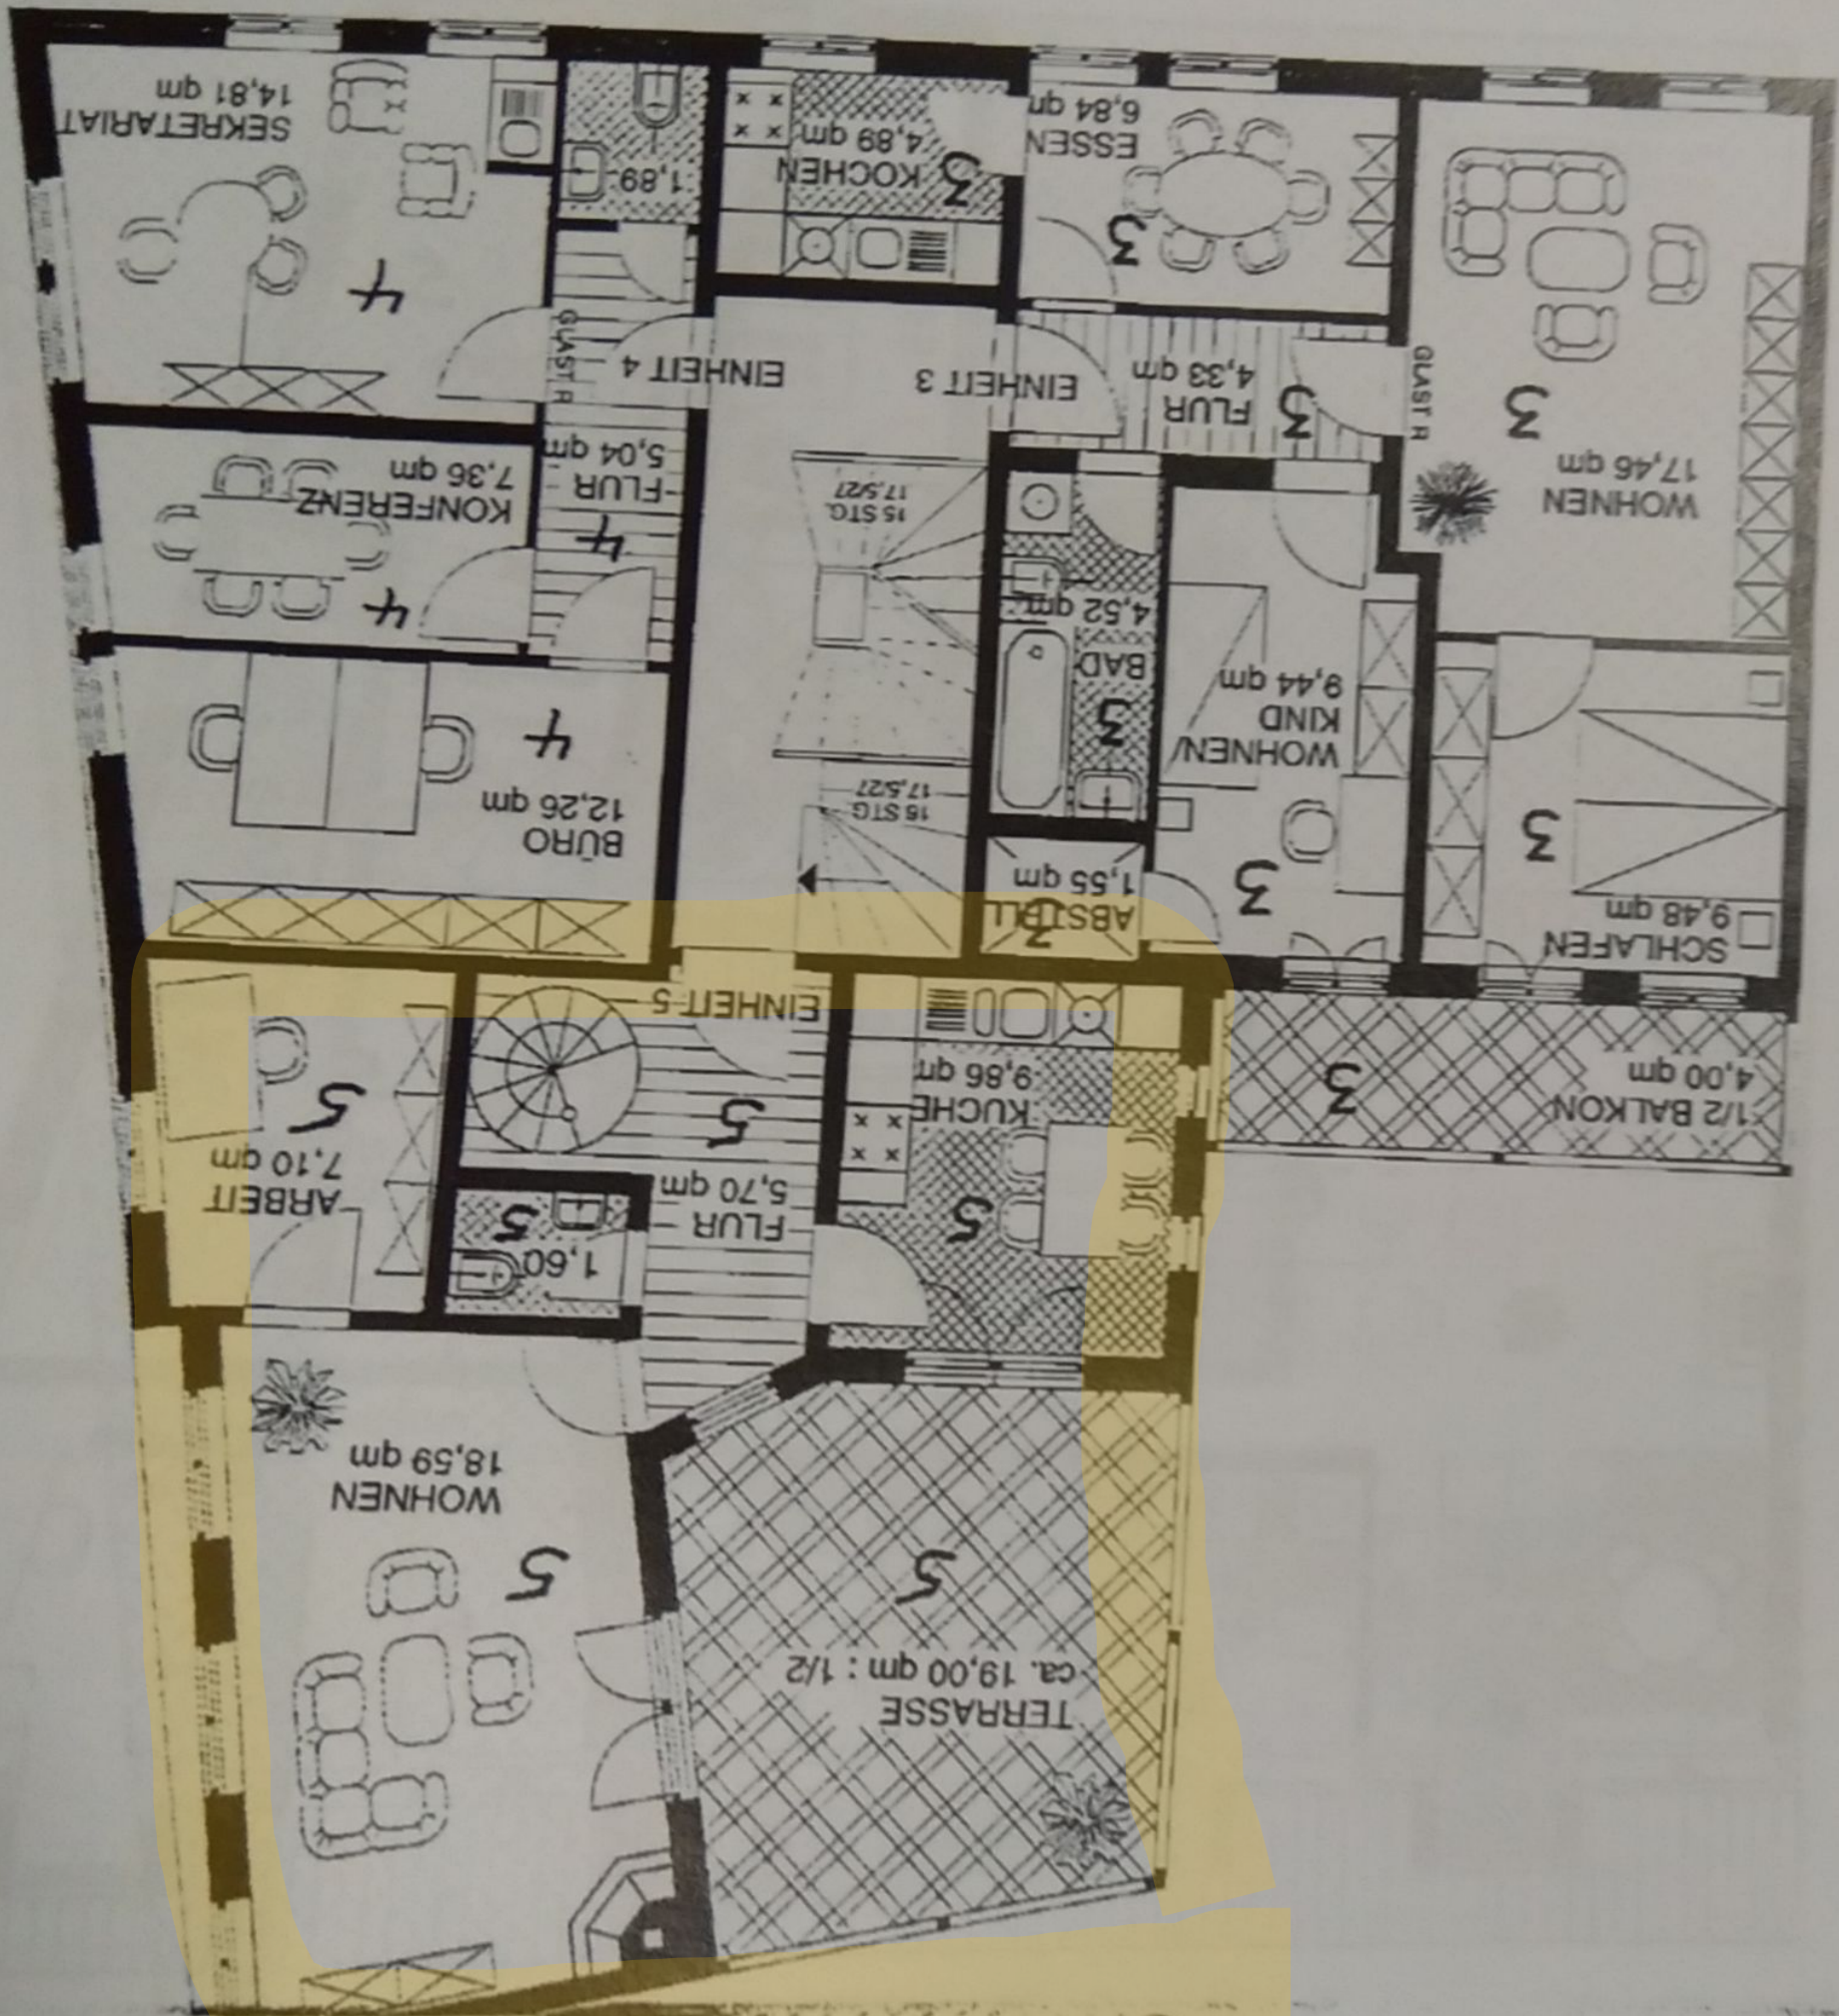

Rote

509

Röckl

Spitzboden

Rozel