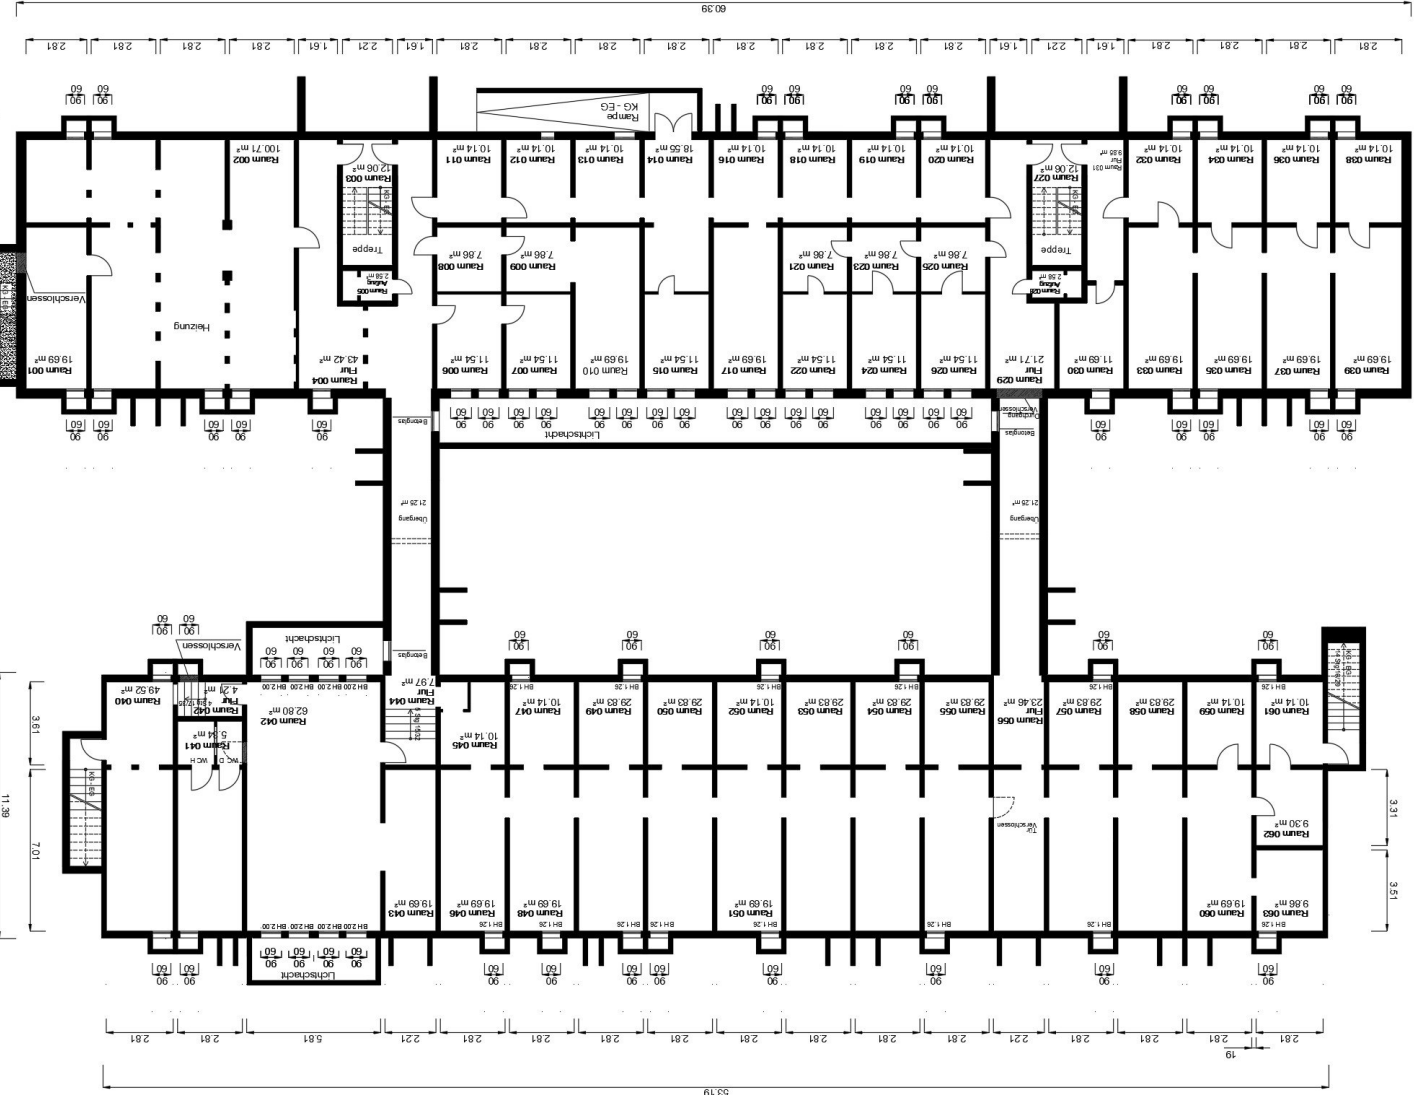

KG Bürohaus Bestand

Hochreiter 1.26 m KG Bürohaus Bestand

KG Horthaus Bestand

Hochreiter 1.26 m KG Horthaus Bestand

Juni - Gagrinstr. 19
 Halberstadt
 Eigentümer: GPM Projekt 59 UG
 Prödelstr. 9
 04416 Markkleeberg
 Zeichner: Thomas Eigner
 Bestand
 Grundriss Keller
 Büroums und Hort
 Markkleeberg 01.03.2024
 Alle Angaben und Maße sind zu prüfen