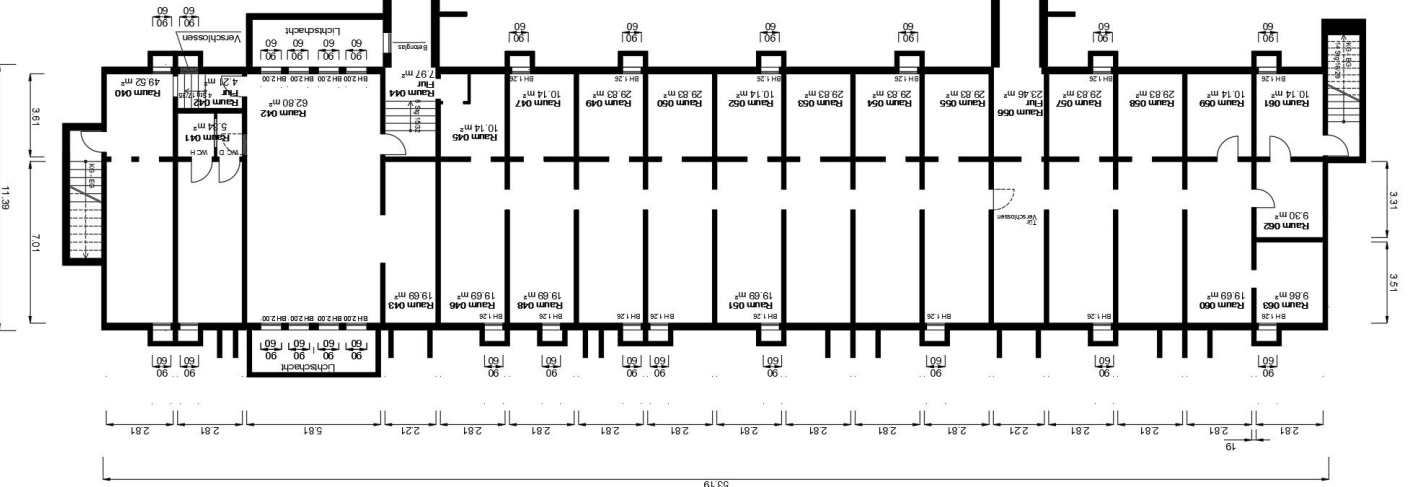

KG Bürohaus Bestand

Hochreiter 1.26 m KG Bürohaus Bestand

KG Horthaus Bestand

Hochreiter 1.26 m KG Horthaus Bestand

Juni - Gagrinstr. 19
 Halberstadt
 Eigentümer: GPM Projekt 59 UG
 Prödelstr. 9
 04416 Markkleeberg
 Zeichner: Thomas Eigner
 Bestand
 Grundriss Keller
 Büroums und Hort
 Markkleeberg 01.03.2024
 Alle Angaben und Maße sind zu prüfen