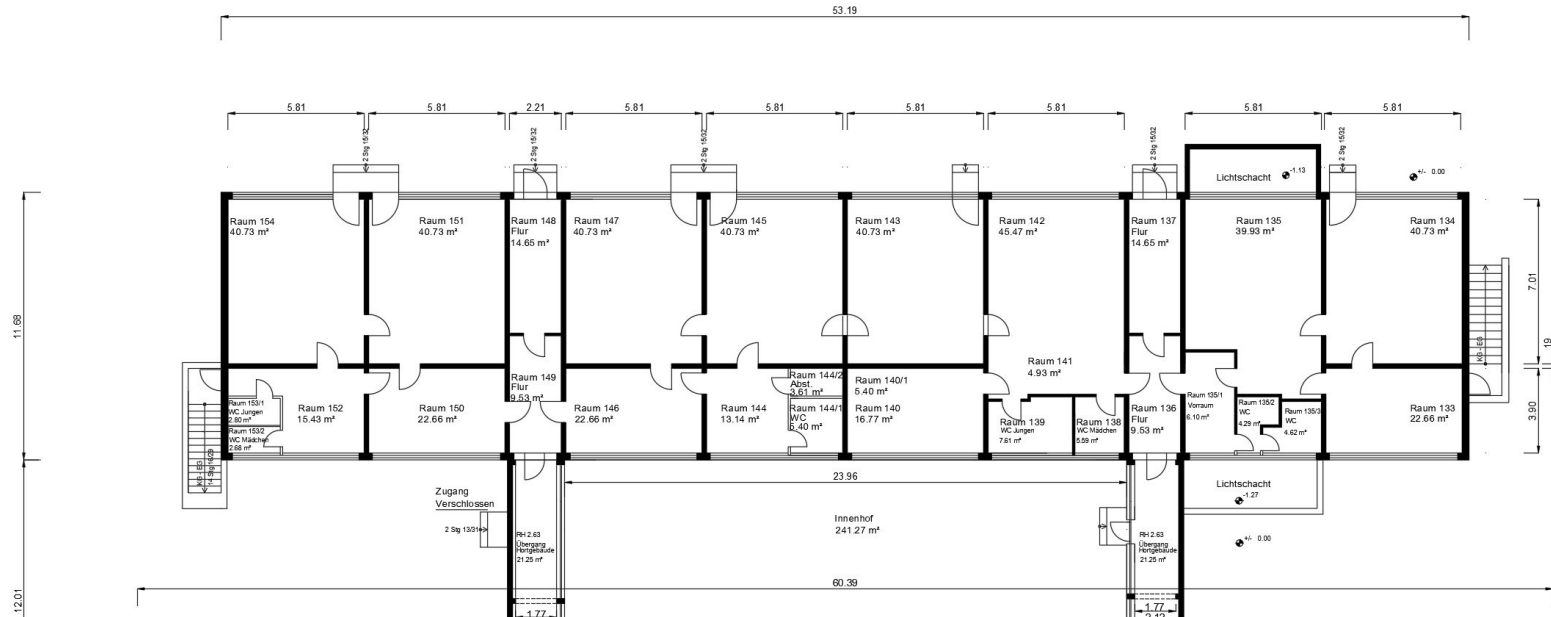

EG Horthaus Bestand