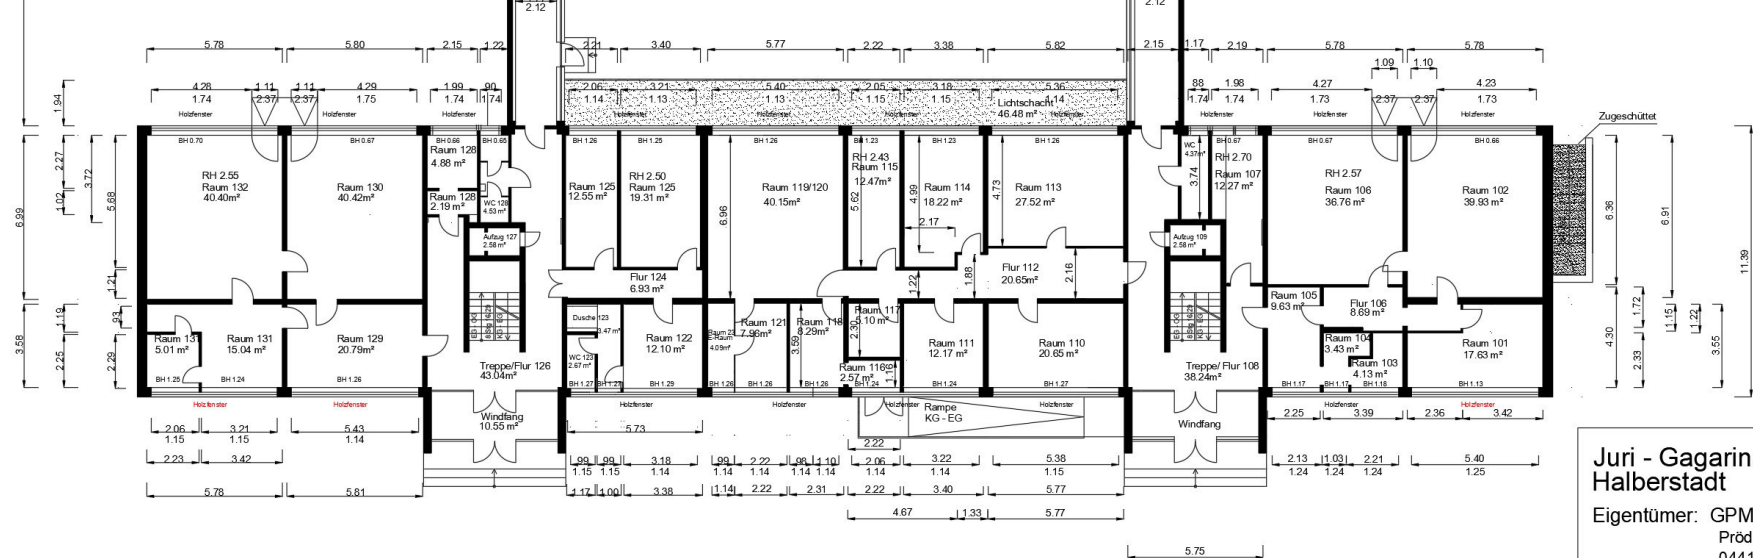

EG Bürohaus Bestand

Juri - Gagarinstr. 19
Halberstadt

Eigentümer: GPM Projekt 59 UG
Prödelstr. 9
04416 Markkleeberg

Zeichner: Thomas Eigner
Bestand
Grundriss EG
Bürohaus und Hort

Markkleeberg 01.03.2024

Alle Angaben und Maße sind zu prüfen