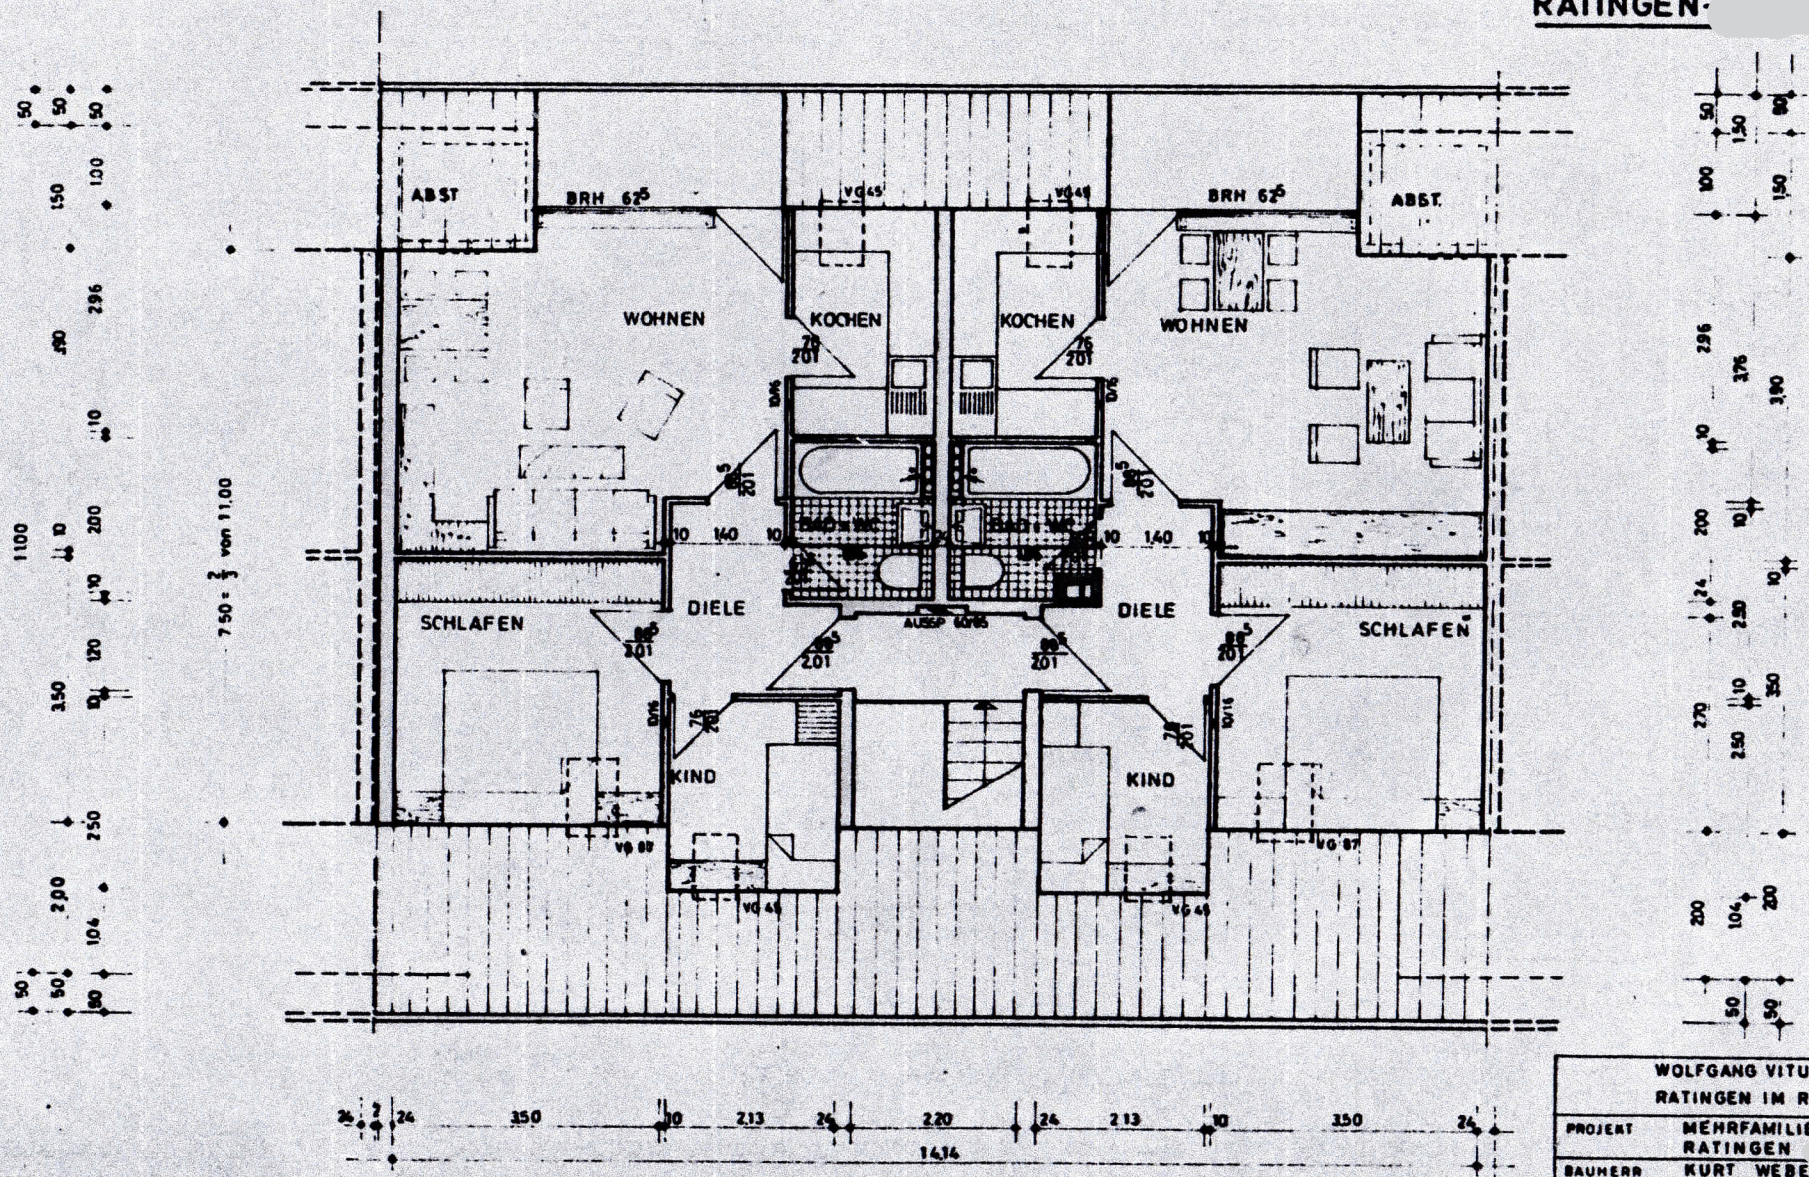

Dach Hs 49

14,51

**MEHRFAMILIEN-WOHNHÄUSER
RATINGEN**

GRUNDRISS DACHGESCHOSS HAUS NR. 41 U. 47

| | |
|--------------------------------|------------------------------------|
| WOLFGANG VITUS ARCHITECT | |
| RATINGEN IM ROTT 2 TEL. 216 62 | |
| PROJEKT | MEHRFAMILIEN WOHNHÄUSER RATINGEN |
| BAUHERR | KURT WEBER NEUSS KÖLNER STR |
| PLAN | GRUNDRISS DACHGESCHOSS 41 U. 47 |
| Maßstab 1:100 | 60/42 30.6.69 WE |