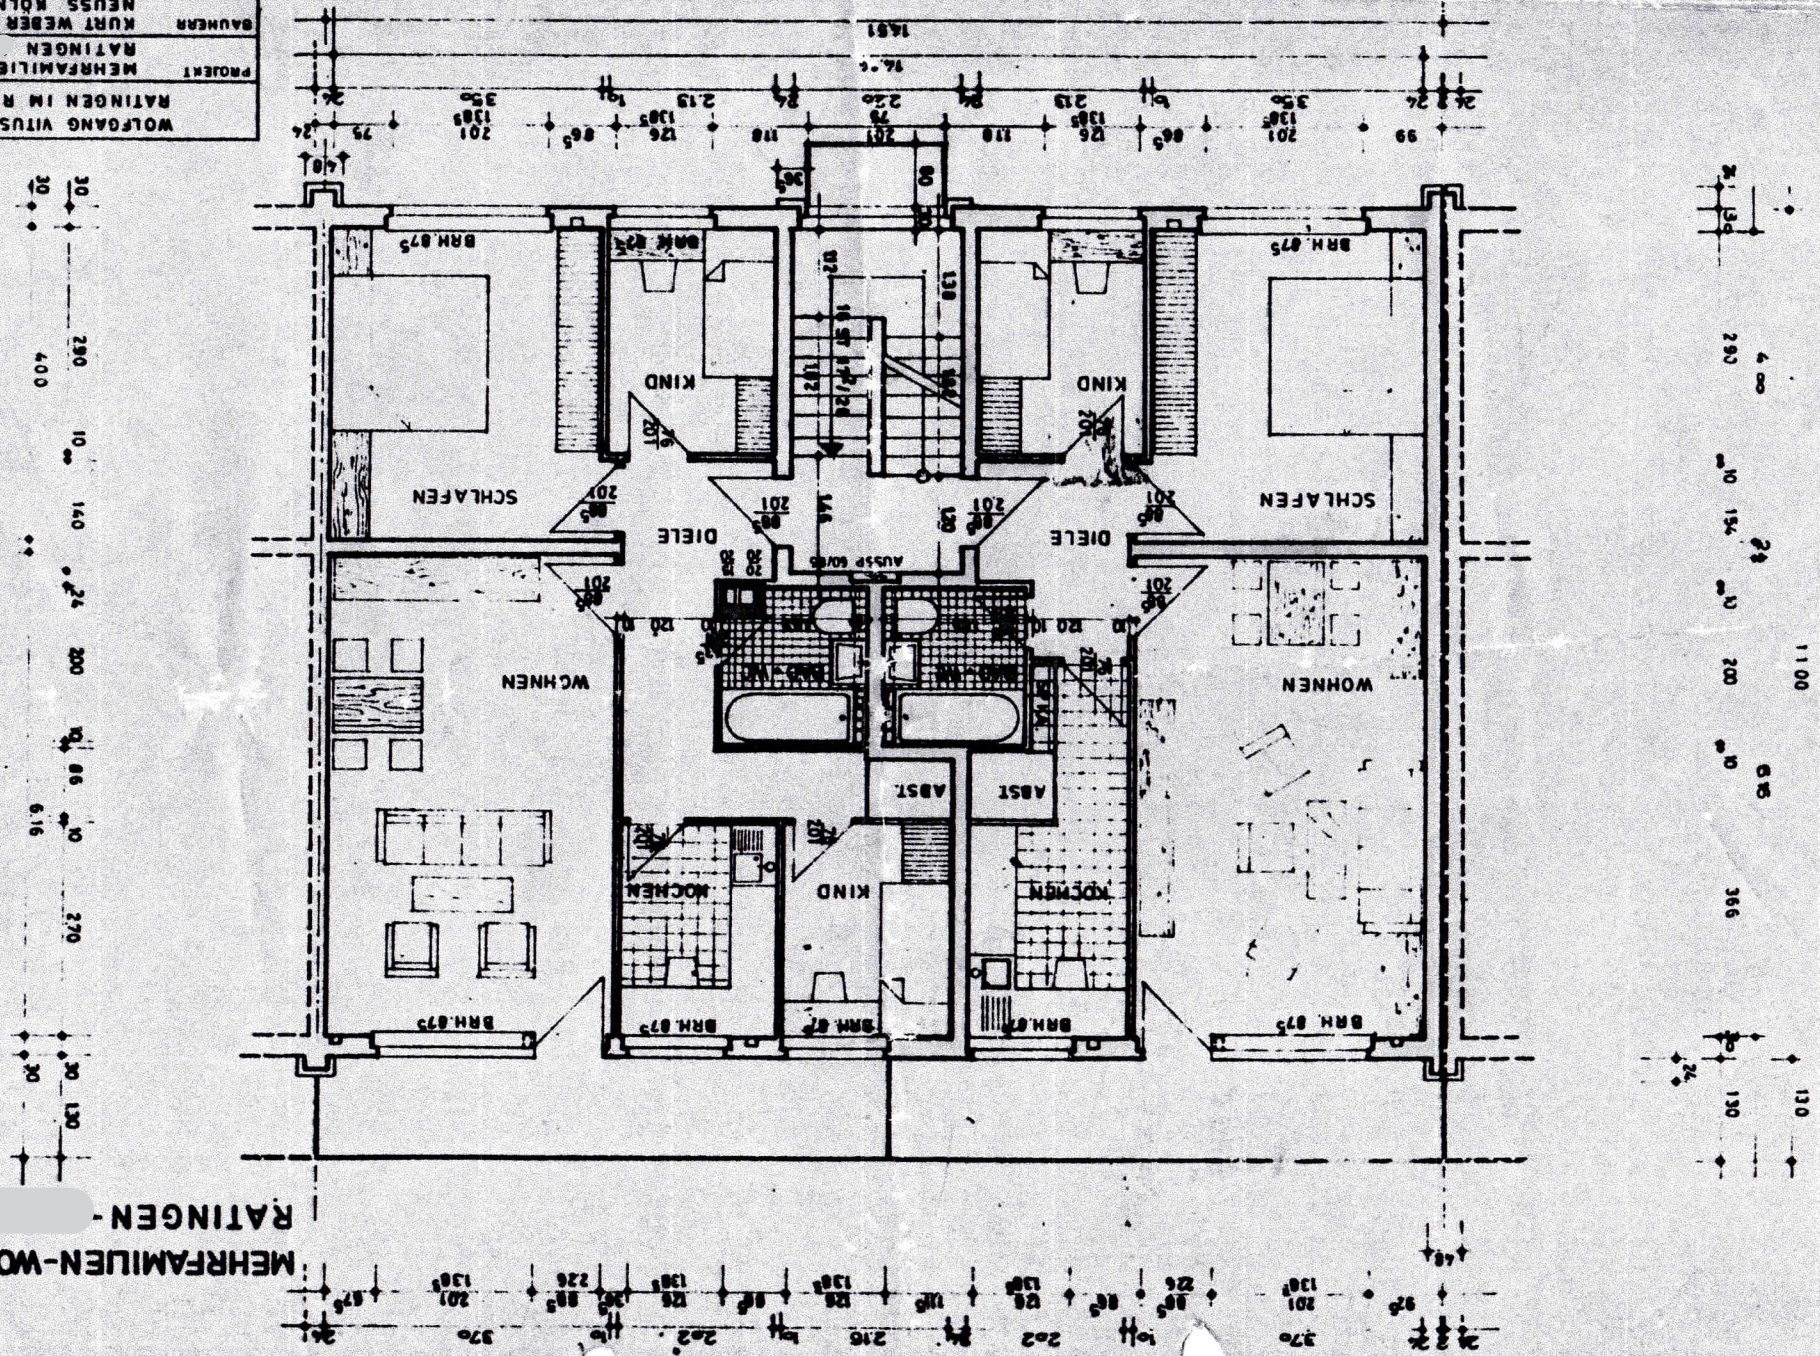

WOLFGANG VITUS ARCHITECT
RATINGEN IM ROTTZ TEL 21662
PROJEKT MEHRFAMILIEN WOHNHÄUSER
RATINGEN
BAUHERN KURT WEBER
NEUSS KÖLNER STR 244
PLAN GRUNDRISS I. OG. Nr. 41/47
WE. Maßstab 1:100 60/62 30.6.59

GRUNDRISS I OBERGESCHOSS HAUS NR. 41 U. 47

MEHRFAMILIEN-WOHNHÄUSER RATINGEN

50 45/49