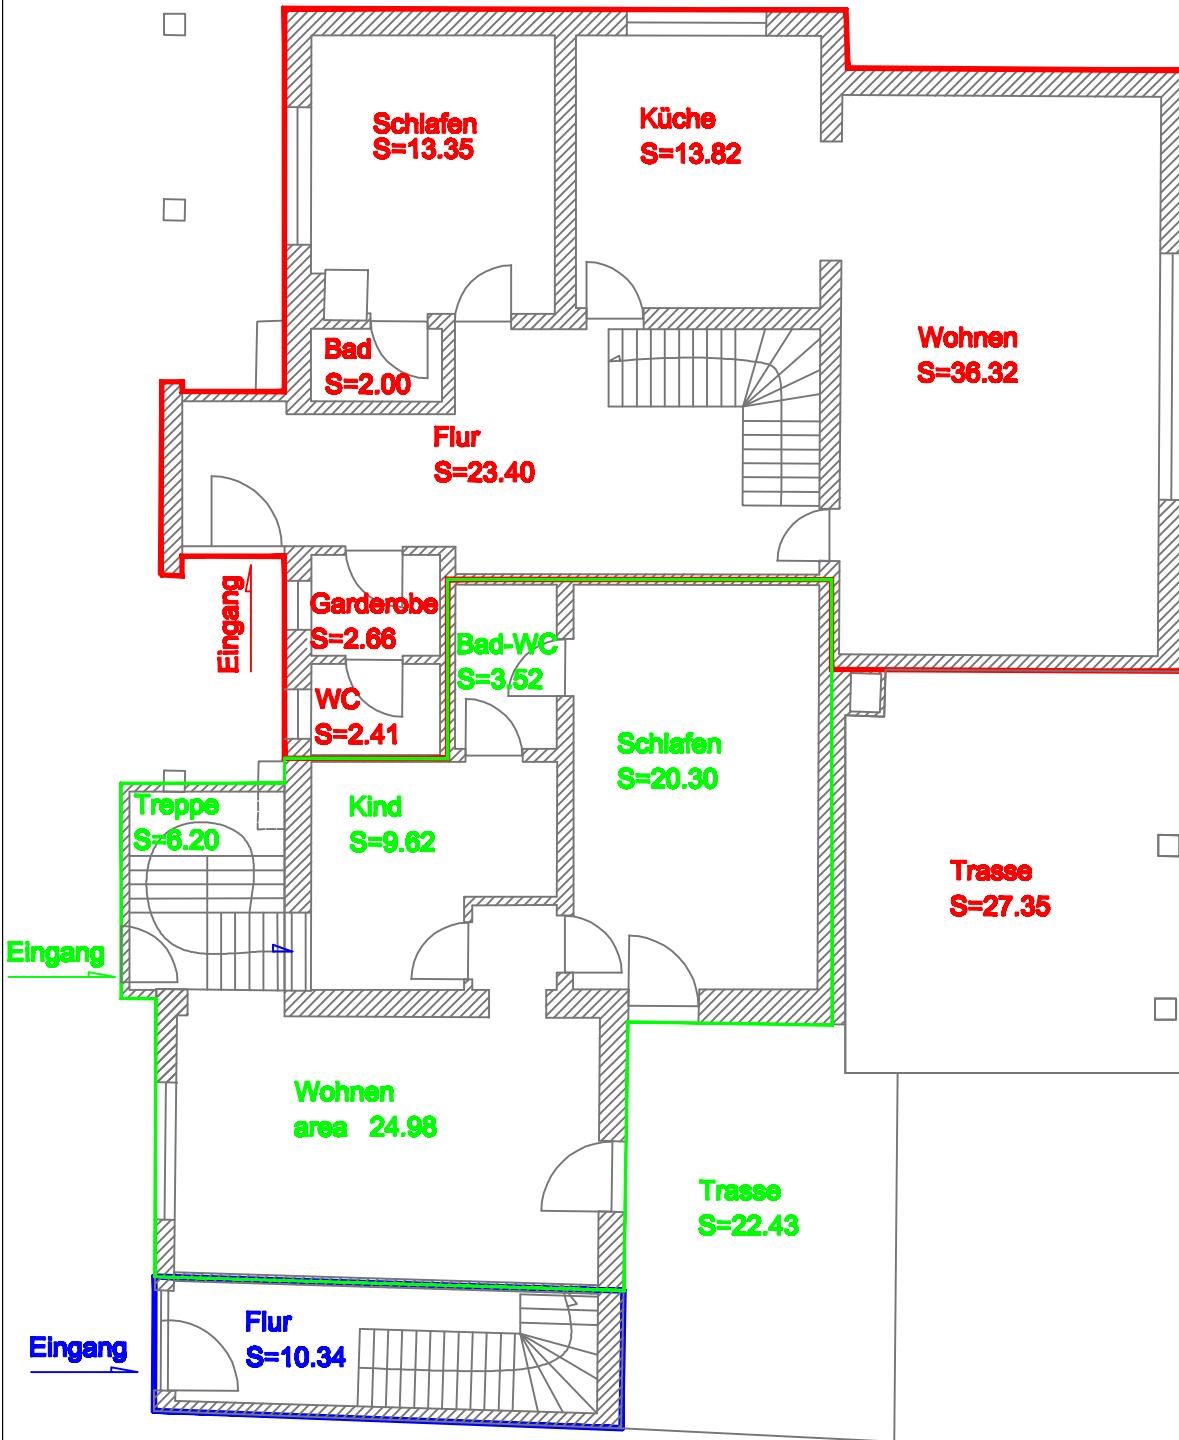

Eingang

- WOHNUNG 1** Fläche=115,81 m²
- WOHNUNG 2** Fläche=75,50 m²
- WOHNUNG 3** Fläche=12,83 m²
- WOHNUNG 4** Fläche=00,00 m²

ERDGESCHOSS

Maßstab 1:100

Amselstraße,8

74889,Hoffenheim