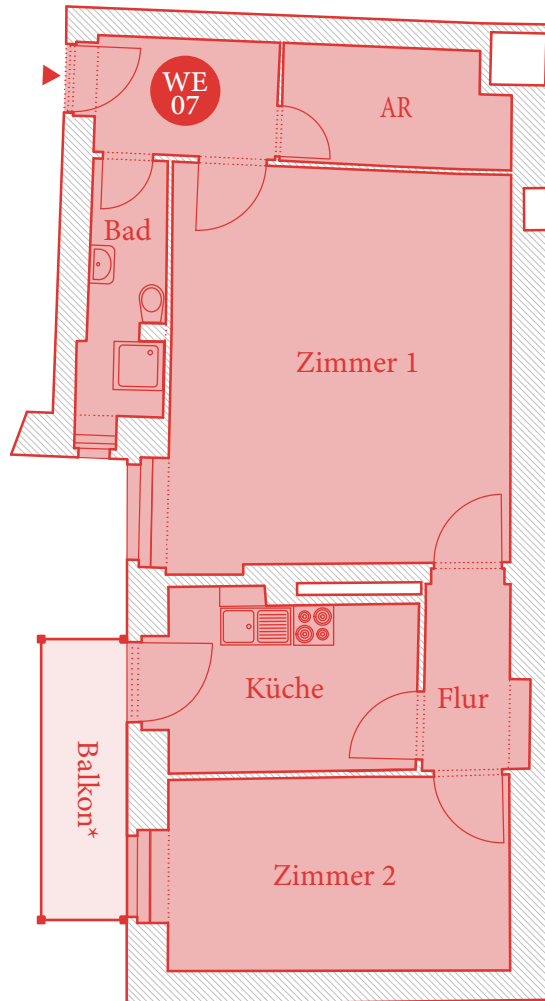

Boddin ^{G4}

1. Obergeschoss . 1st floor

Boddinstraße

WE 07
2 Zimmer, Balkon*
ca. 59,61 m²

* Der Balkonbau soll erst im Zuge der geplanten Baumaßnahmen durch die Wohnungseigentümergeinschaft durchgeführt werden. Im jetzigen Zustand ist noch kein Balkon vorhanden. Eine Baugenehmigung liegt vor.