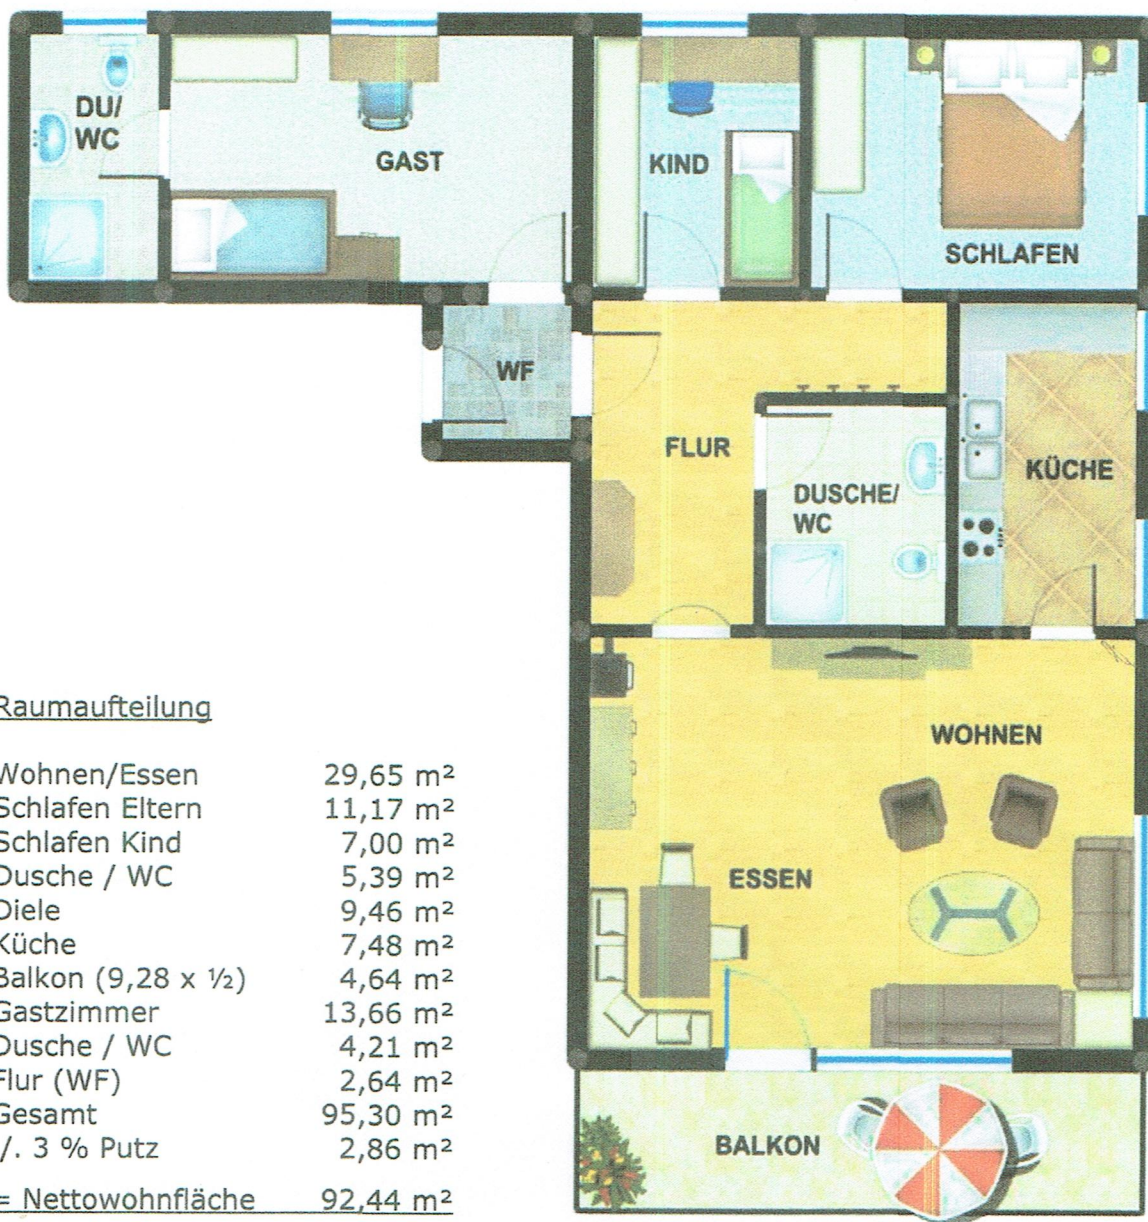

GRUNDRISS DER WOHNUNG – NICHT MABSTÄBLICH

Raumaufteilung

| | |
|--------------------------|----------------------------|
| Wohnen/Essen | 29,65 m ² |
| Schlafen Eltern | 11,17 m ² |
| Schlafen Kind | 7,00 m ² |
| Dusche / WC | 5,39 m ² |
| Diele | 9,46 m ² |
| Küche | 7,48 m ² |
| Balkon (9,28 x 1/2) | 4,64 m ² |
| Gastzimmer | 13,66 m ² |
| Dusche / WC | 4,21 m ² |
| Flur (WF) | 2,64 m ² |
| Gesamt | 95,30 m ² |
| ./ 3 % Putz | 2,86 m ² |
| <u>= Nettowohnfläche</u> | <u>92,44 m²</u> |

▼
SÜDEN