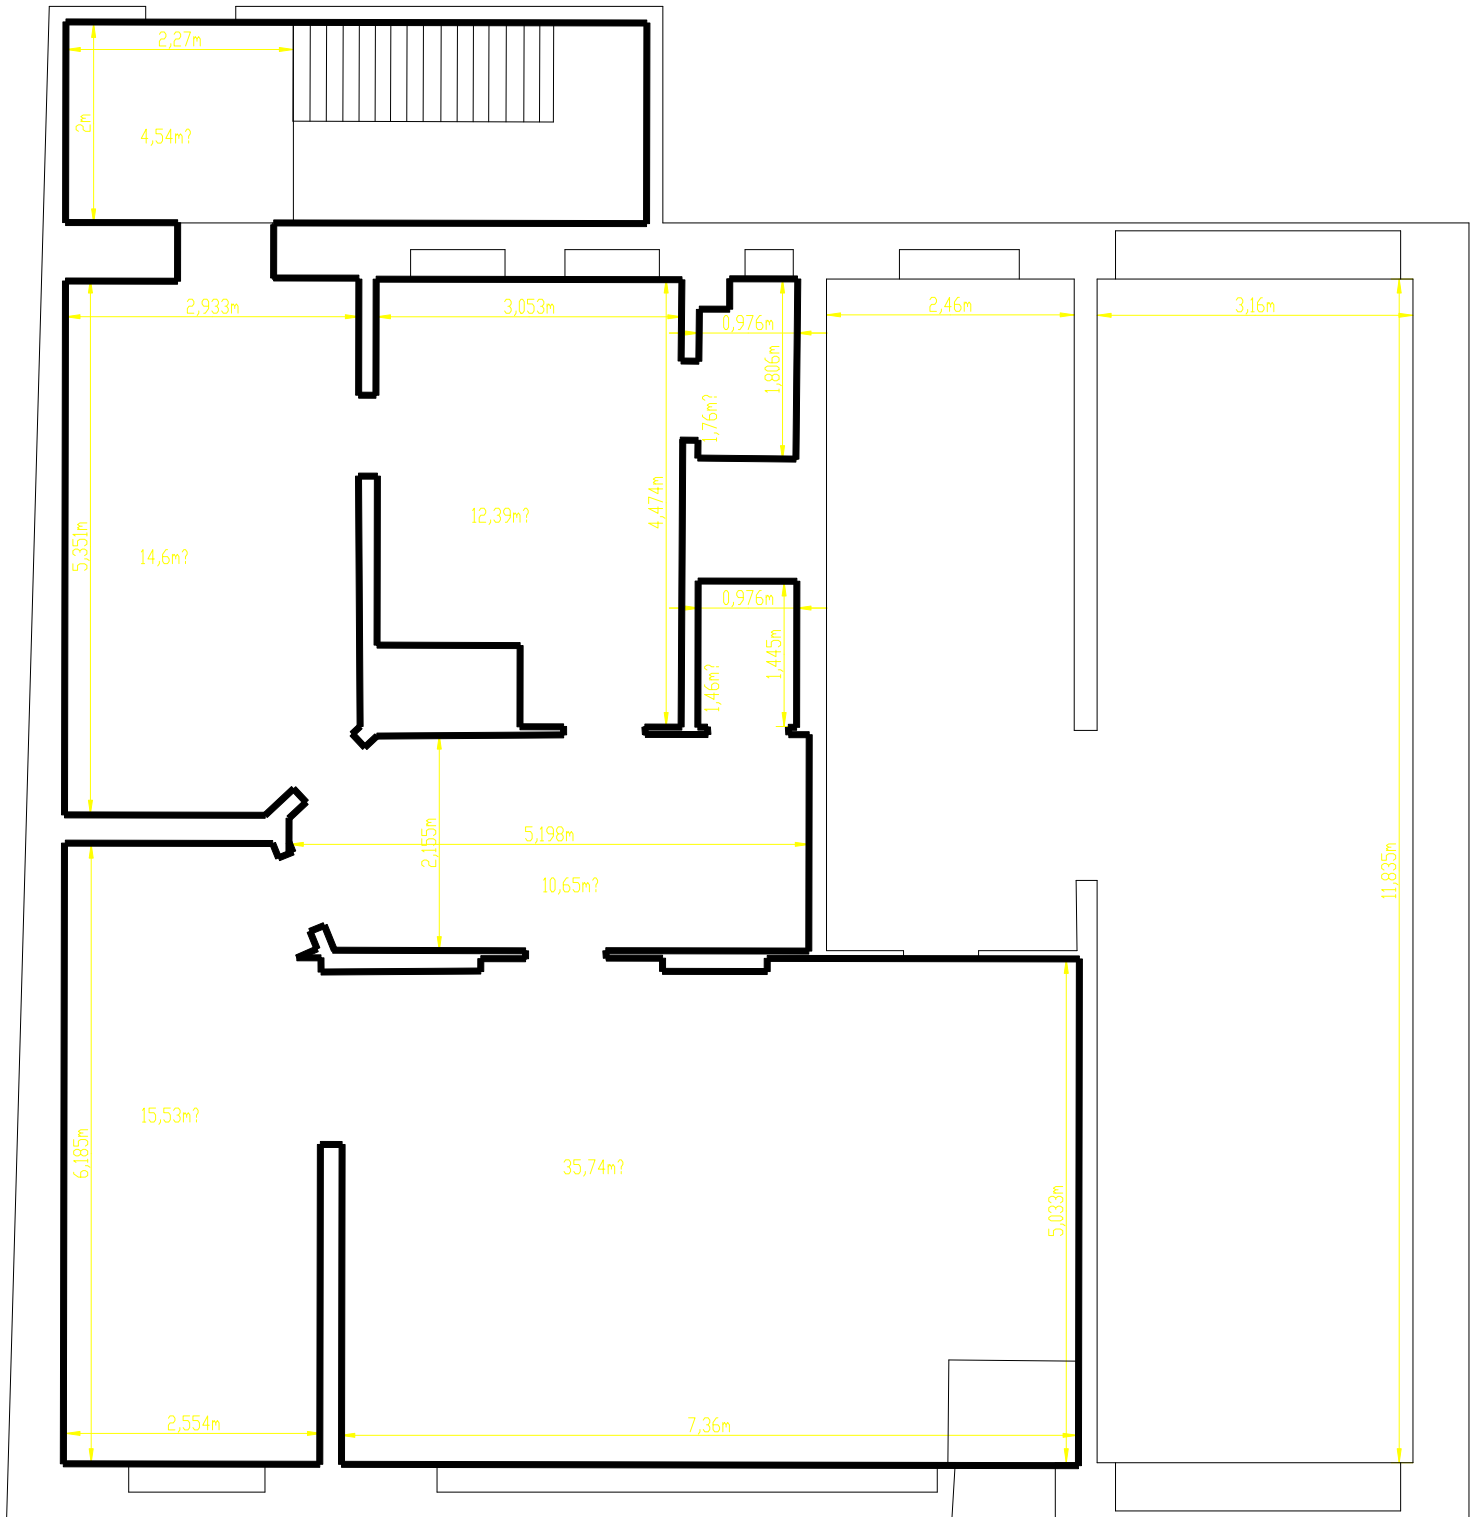

# Erdgeschoss / Apotheke

Maßstab 1:100

Gesamtfläche Apotheke: 151,8m?