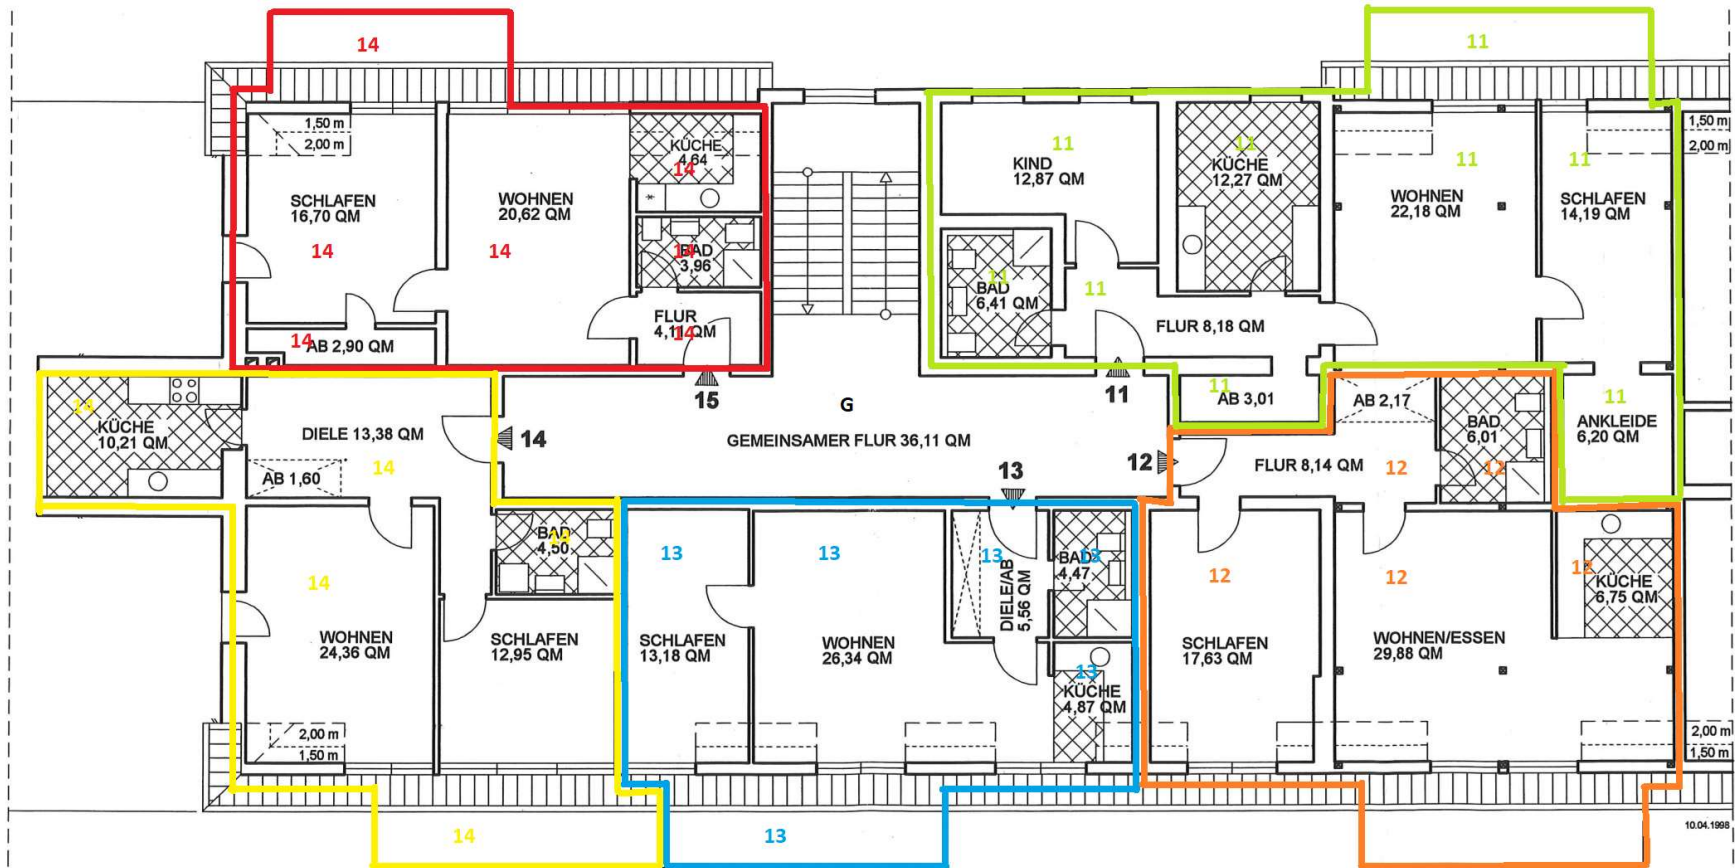

DACHGESCHOSS - HAUS B

WE 11 85,31 qm - WE 12 70,58 qm - WE 13 54,42 qm - WE 14 70,83 qm - WE 15 56,31 qm

Maßstab 1:100