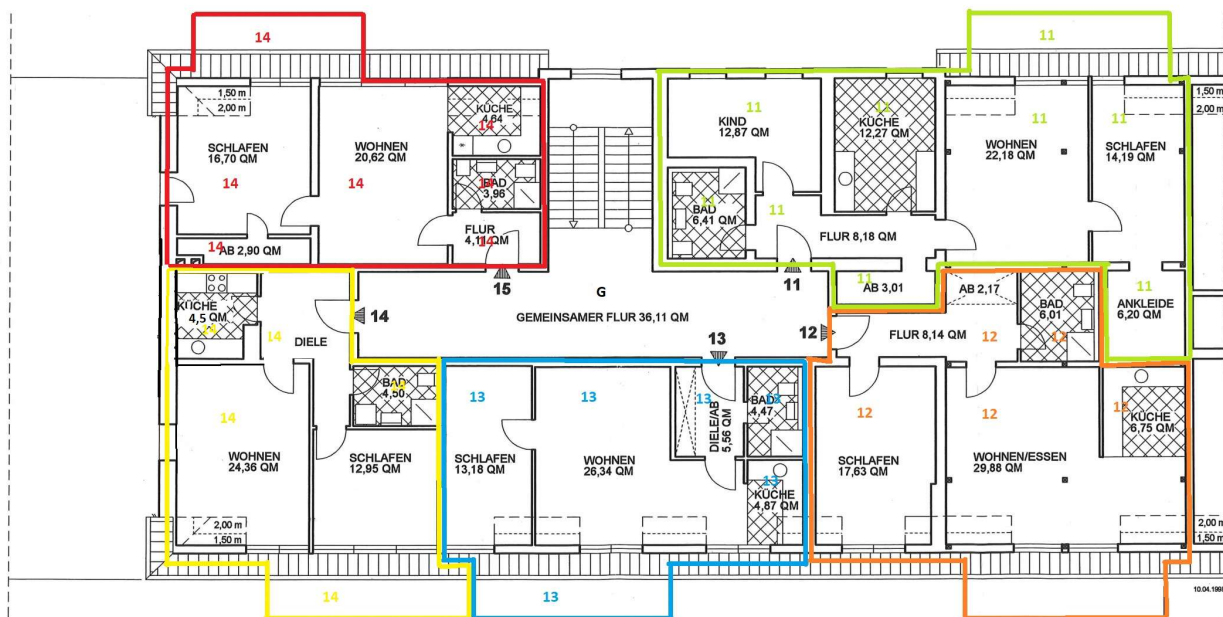

DACHGESCHOSS - HAUS B

WE 11 85,31 qm - WE 12 70,58 qm - WE 13 54,42 qm - WE 14 70,83 qm - WE 15 56,31 qm

Maßstab 1:100