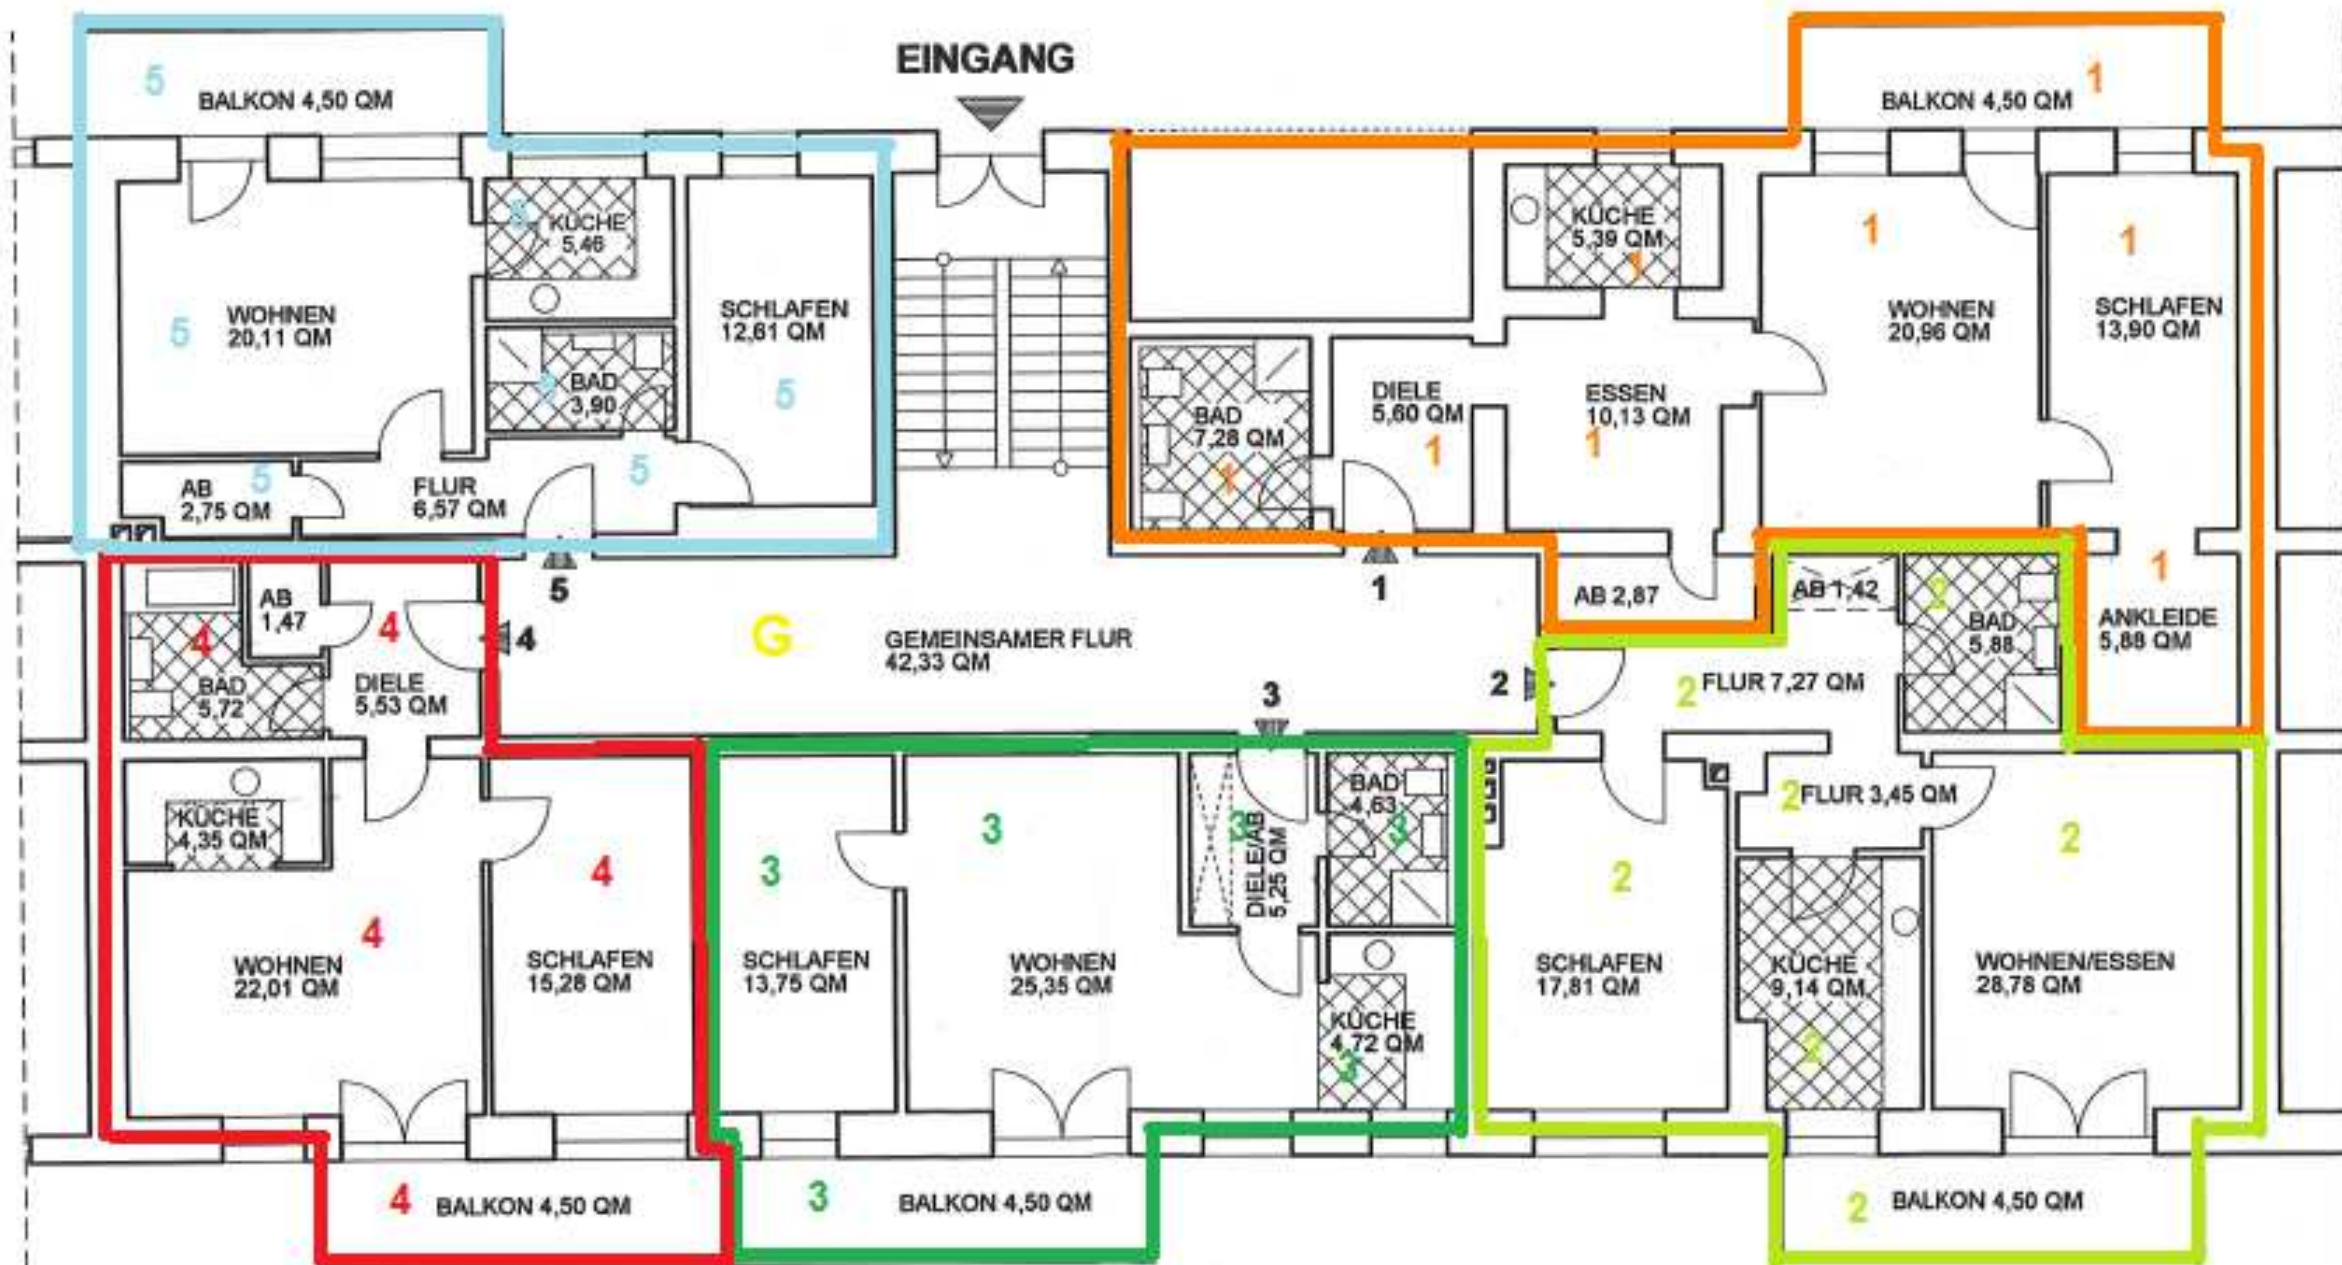

ERDGESCHOSS - HAUS B

WE 1 76,26 qm - WE 2 78,26 qm - WE 3 58,20 qm - WE 4 58,68 qm - WE 5 55,90 qm

13.04.2005

Maßstab 1:100