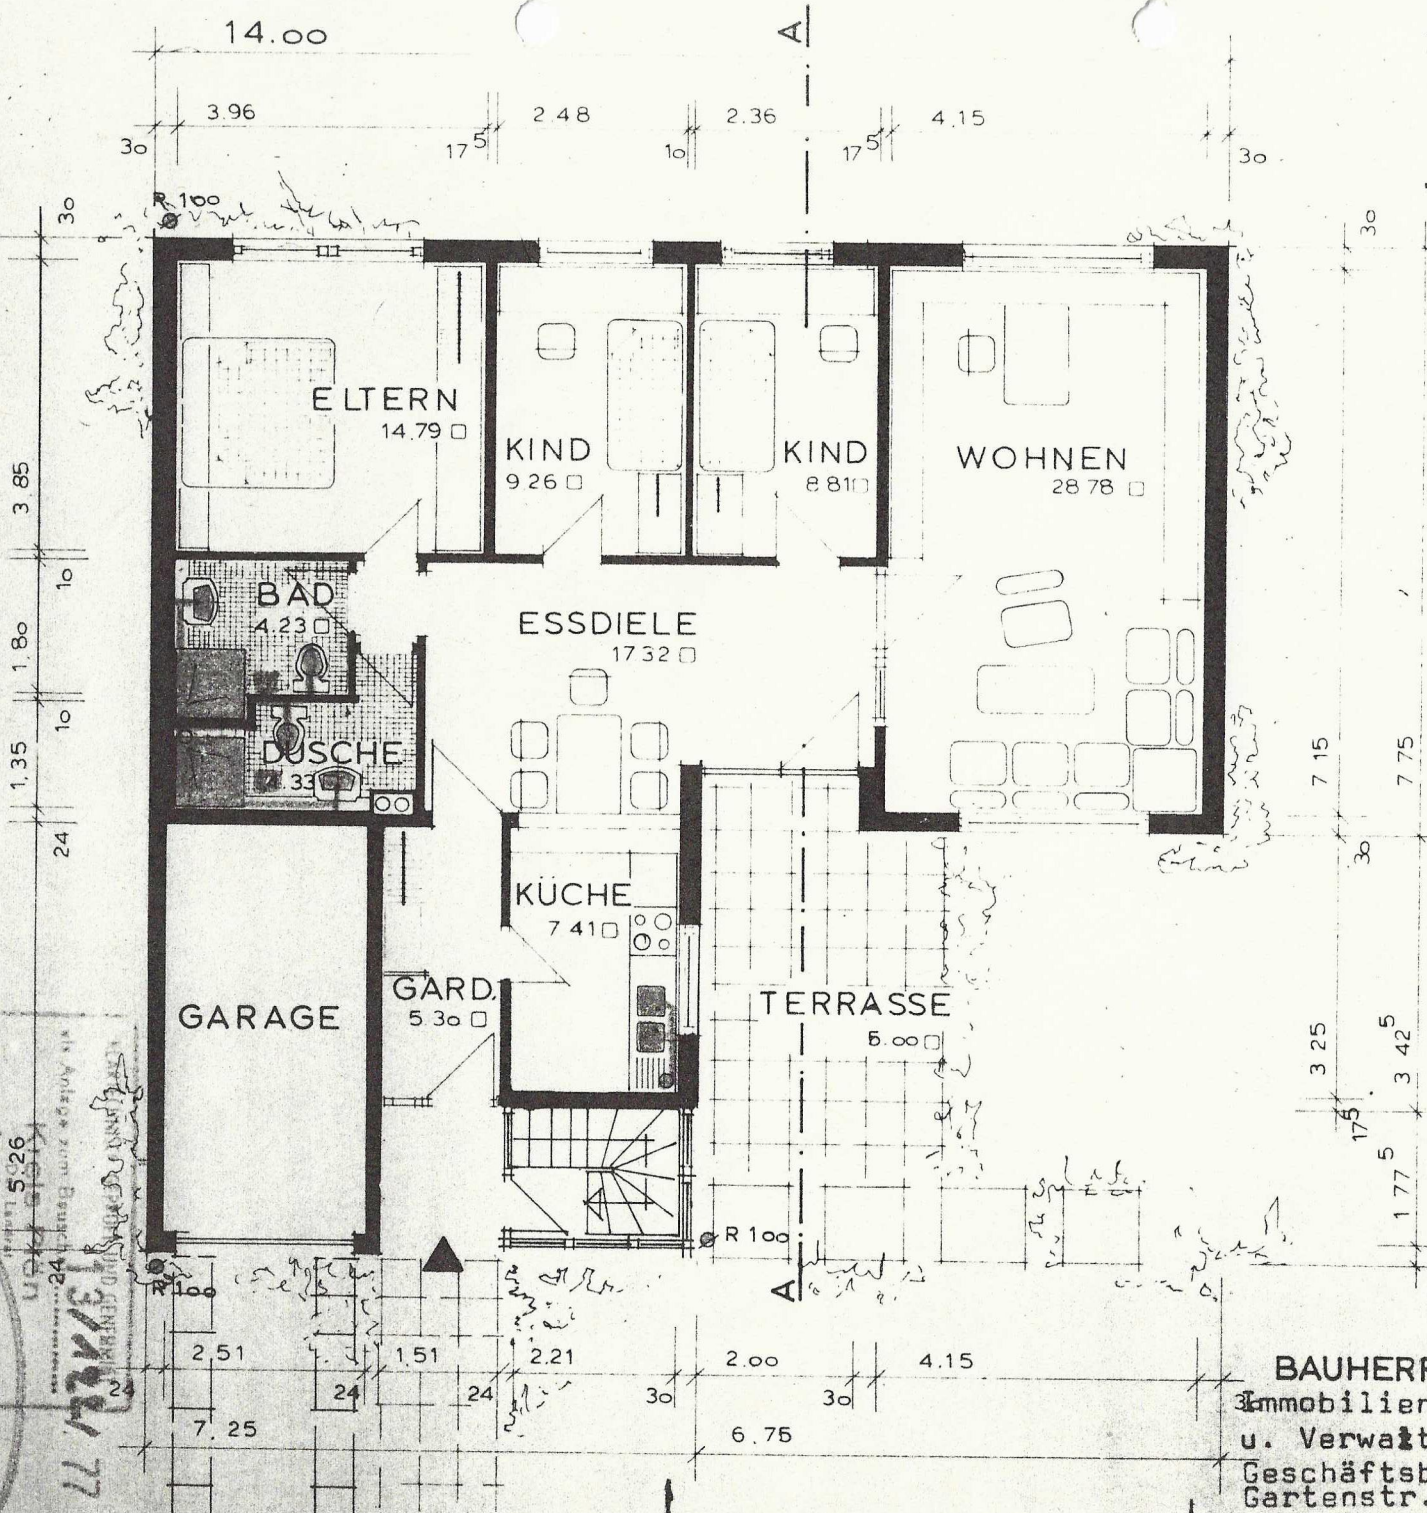

HAPP

ENTWURF

WINKELBUNGALOW

TYP WEST = 105.23 m²

GARAGE = 13.20 m²
KELLER = 32.55 m²

ARCHITEKT. BD
FRIEDRICH HAP
AM HERRKAMP 14
4805 HEIKENDORF
TEL. 04 81 / 2 4 91 - 8

ERDGESCHOSS
MASST. 1:100

BAUHERR: