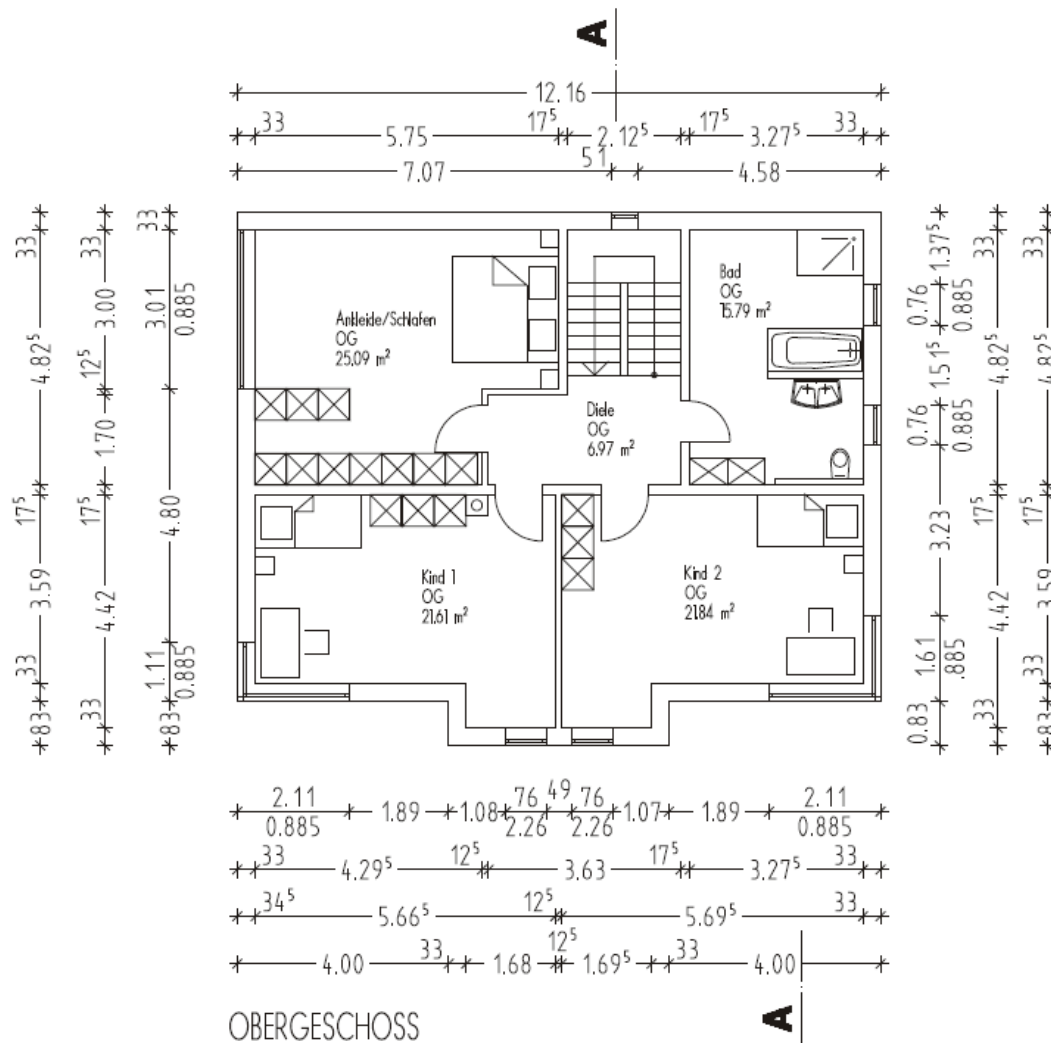

# 1. Obergeschoss

## Besondere Merkmale:

- Großzügig geschnittene, lichtdurchflutete Kinderzimmer [21,8 qm]
- Sehr großes Master-Bedroom [25 qm]
- Großes und sehr hochwertig ausgestattetes Master-Bad, incl. bodengleicher Dusche und Badewanne
- Sehr hohe Raumhöhen im gesamten 1. OG teilw. bis 4,5 Meter