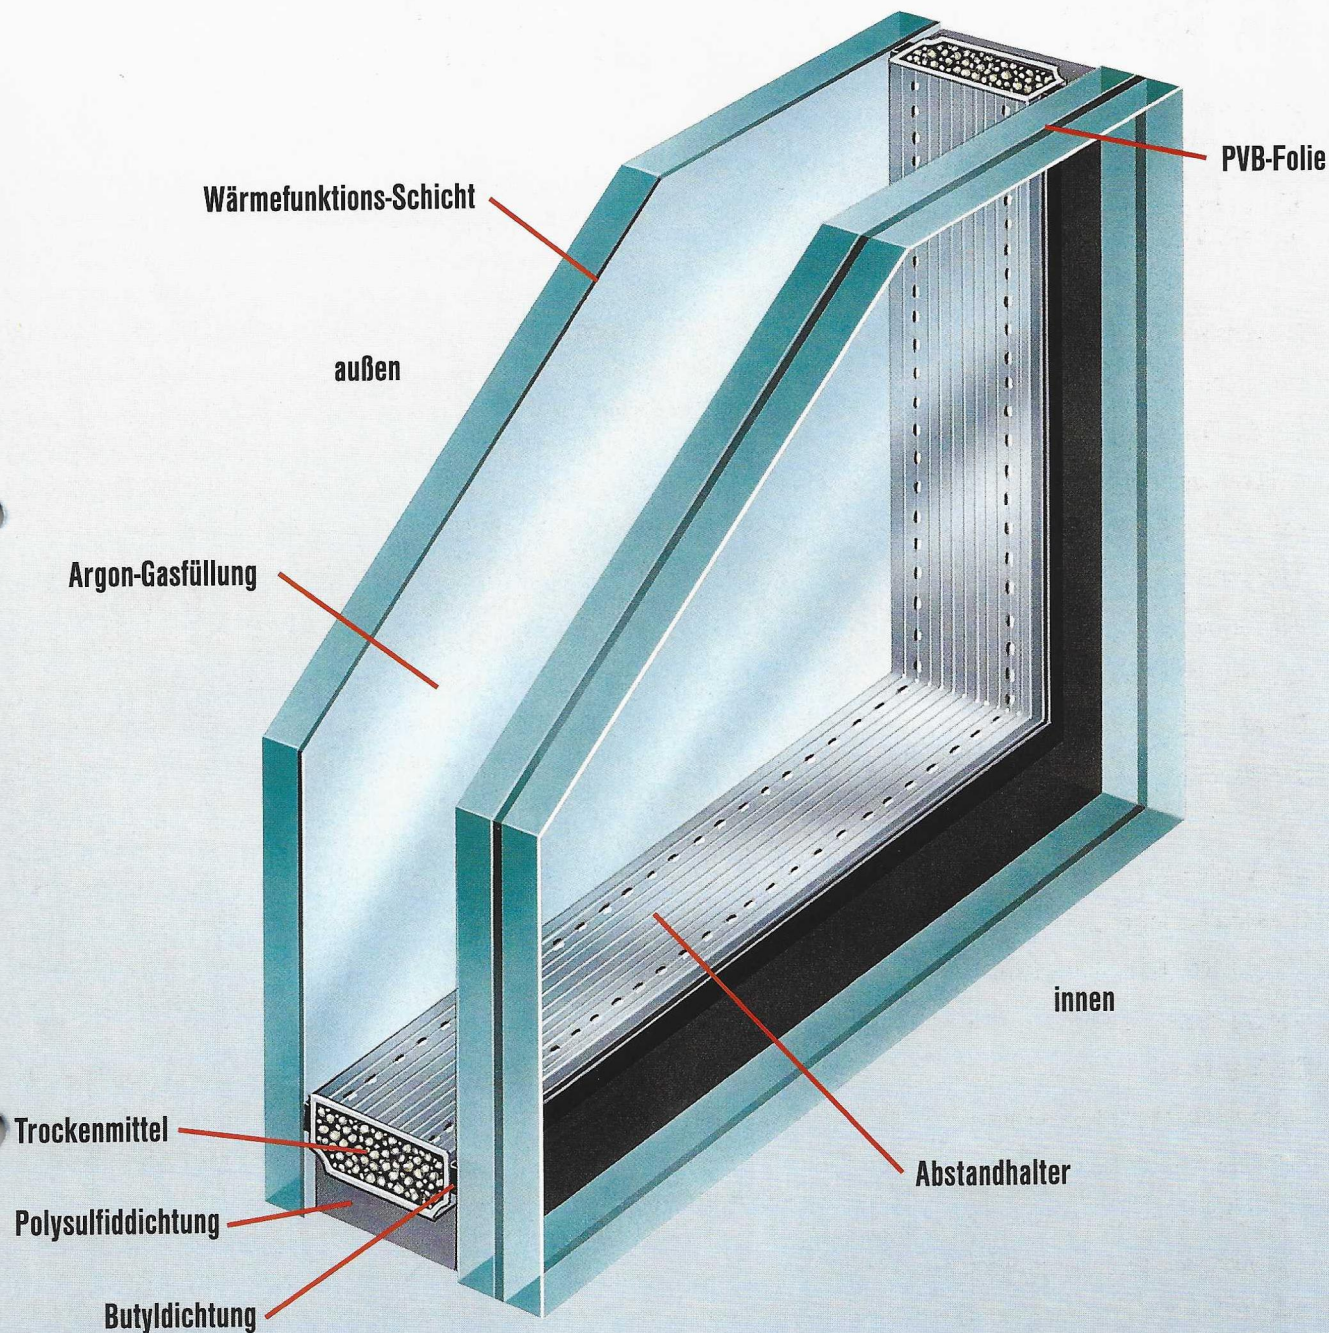

Das A1 Sicherheitsglas von UNILUX hält Wärme drinnen und Einbrecher draußen. Der Wärmedämmwert liegt bei ausgezeichneten 1,1 W/m²K.

**UNILUX
SAFE II**

4-Eck-Verriegelung + Sperrgriff

Aufpreis pro Flügel nur DM 33,-

Preis inkl. gesetzl. MwSt., unverbindliche Preisempfehlung.

**UNILUX
SAFE III**

4-Eck-Verriegelung + Sperrgriff + Sicherheitsglas A1

Aufpreis pro Flügel nur DM 66,-

Preis inkl. gesetzl. MwSt., unverbindliche Preisempfehlung.