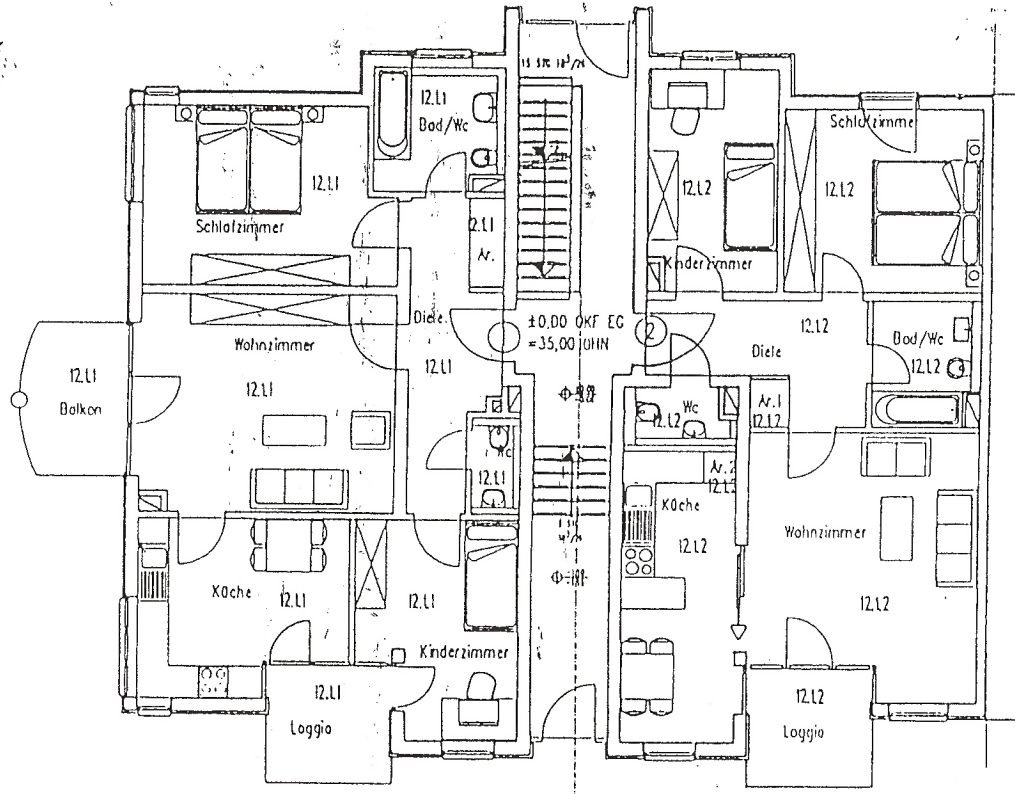

Wohnung 12.11	1
3 Zimmer	m <sup>2</sup>
Wohnzimmer	20,56
Schlafzimmer	15,22
Kinderzimmer	11,39
Küche	12,24
Diele	8,58
Bad/WC	5,78
WC	1,67
Abstellraum	0,99
Loggia 1	2,37
Balkon	3,04
<b>Total</b>	<b>81,84</b>

Wohnung 12.12	2
3 Zimmer	m <sup>2</sup>
Wohnzimmer	20,16
Schlafzimmer	13,27
Kinderzimmer	10,35
Küche	11,27
Diele	7,30
Bad/WC	4,69
WC	2,16
Abstellraum 1	0,58
Abstellraum 2	0,39
Loggia	2,37
<b>Total</b>	<b>72,54</b>

BLOCK	TYP
12	N4
HAUS	
1	EG