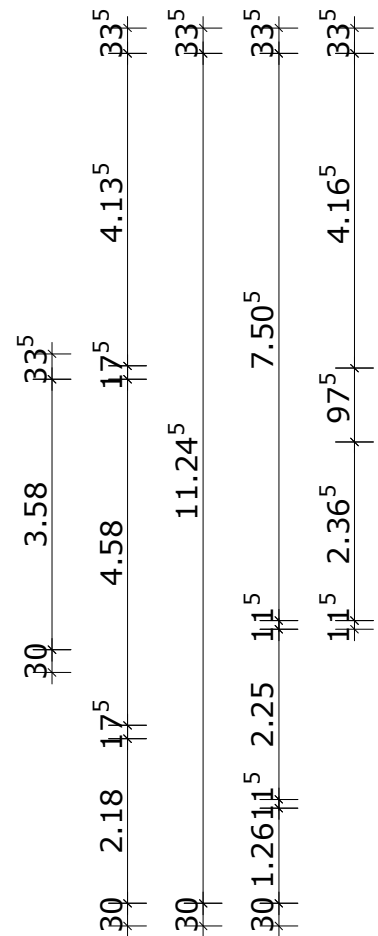

# Wohnung 7 - 94,21 m<sup>2</sup>

**Alle Maße sind Rohbaumaße**

<b>Wohnen/Kochen</b>	<b>46,56 m<sup>2</sup></b>
<b>Schlafen</b>	<b>18,15 m<sup>2</sup></b>
<b>Flur</b>	<b>10,49 m<sup>2</sup></b>
<b>Abst.R.</b>	<b>3,86 m<sup>2</sup></b>
<b>Bad</b>	<b>6,76 m<sup>2</sup></b>
<b>Balkon</b>	<b>8,39 m<sup>2</sup></b>