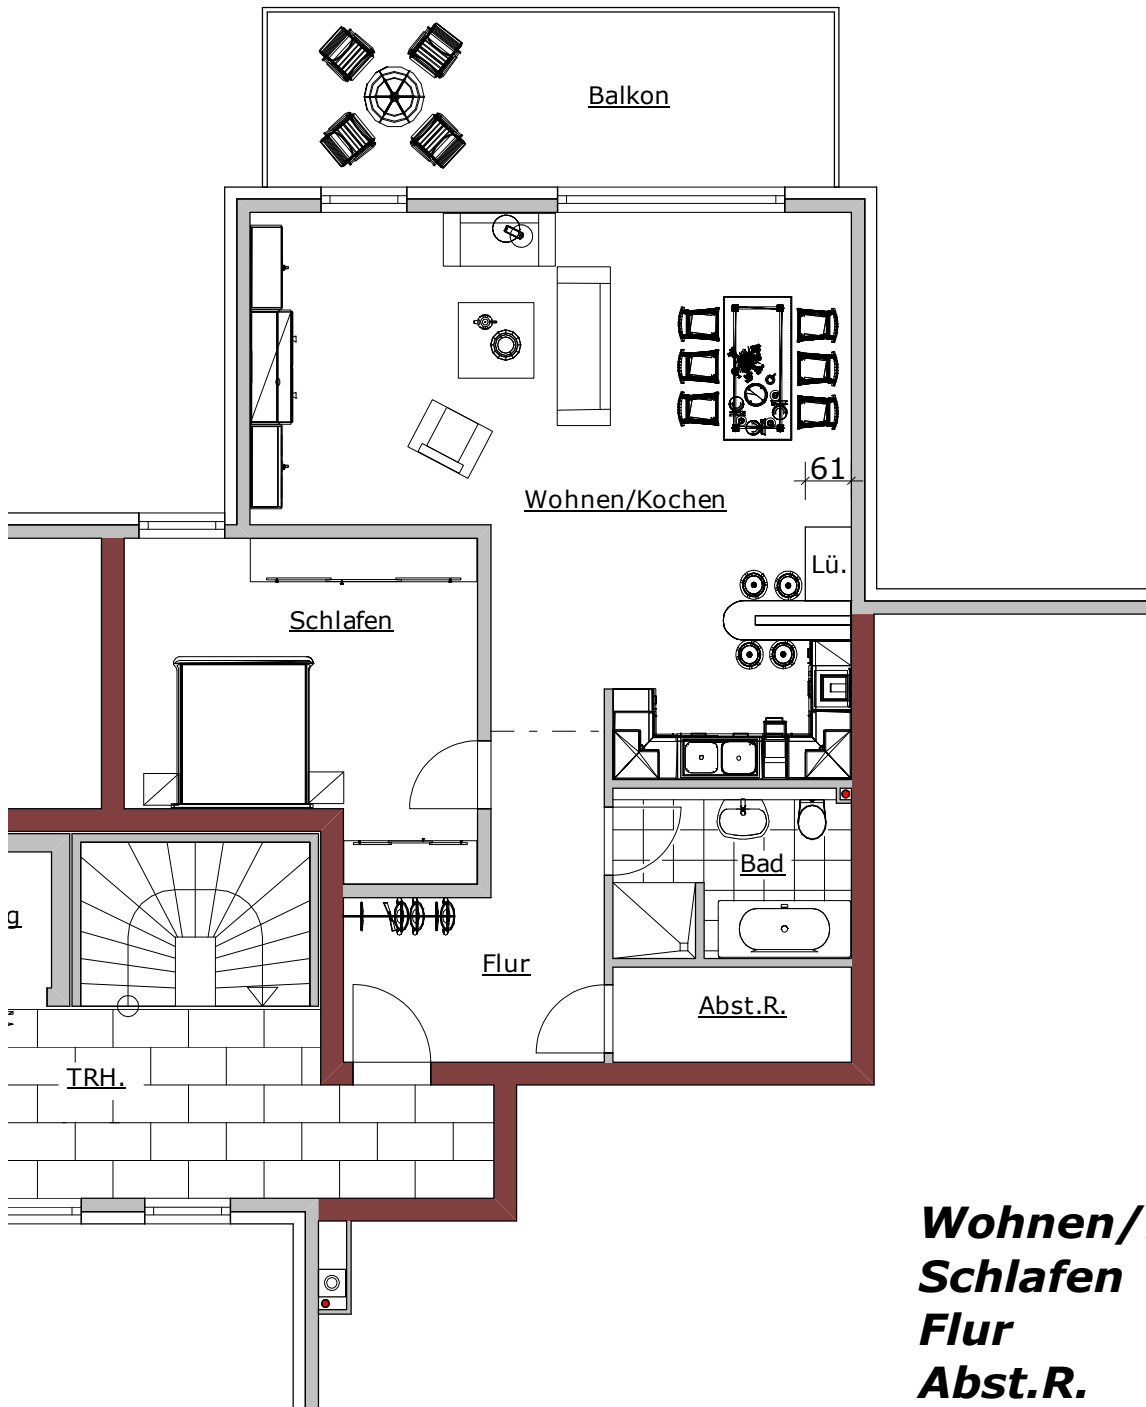

# Wohnung 7 - 94,21 m<sup>2</sup>

**Alle Maße sind Rohbaumaße**

<b>Wohnen/Kochen</b>	<b>46,56 m<sup>2</sup></b>
<b>Schlafen</b>	<b>18,15 m<sup>2</sup></b>
<b>Flur</b>	<b>10,49 m<sup>2</sup></b>
<b>Abst.R.</b>	<b>3,86 m<sup>2</sup></b>
<b>Bad</b>	<b>6,76 m<sup>2</sup></b>
<b>Balkon</b>	<b>8,39 m<sup>2</sup></b>