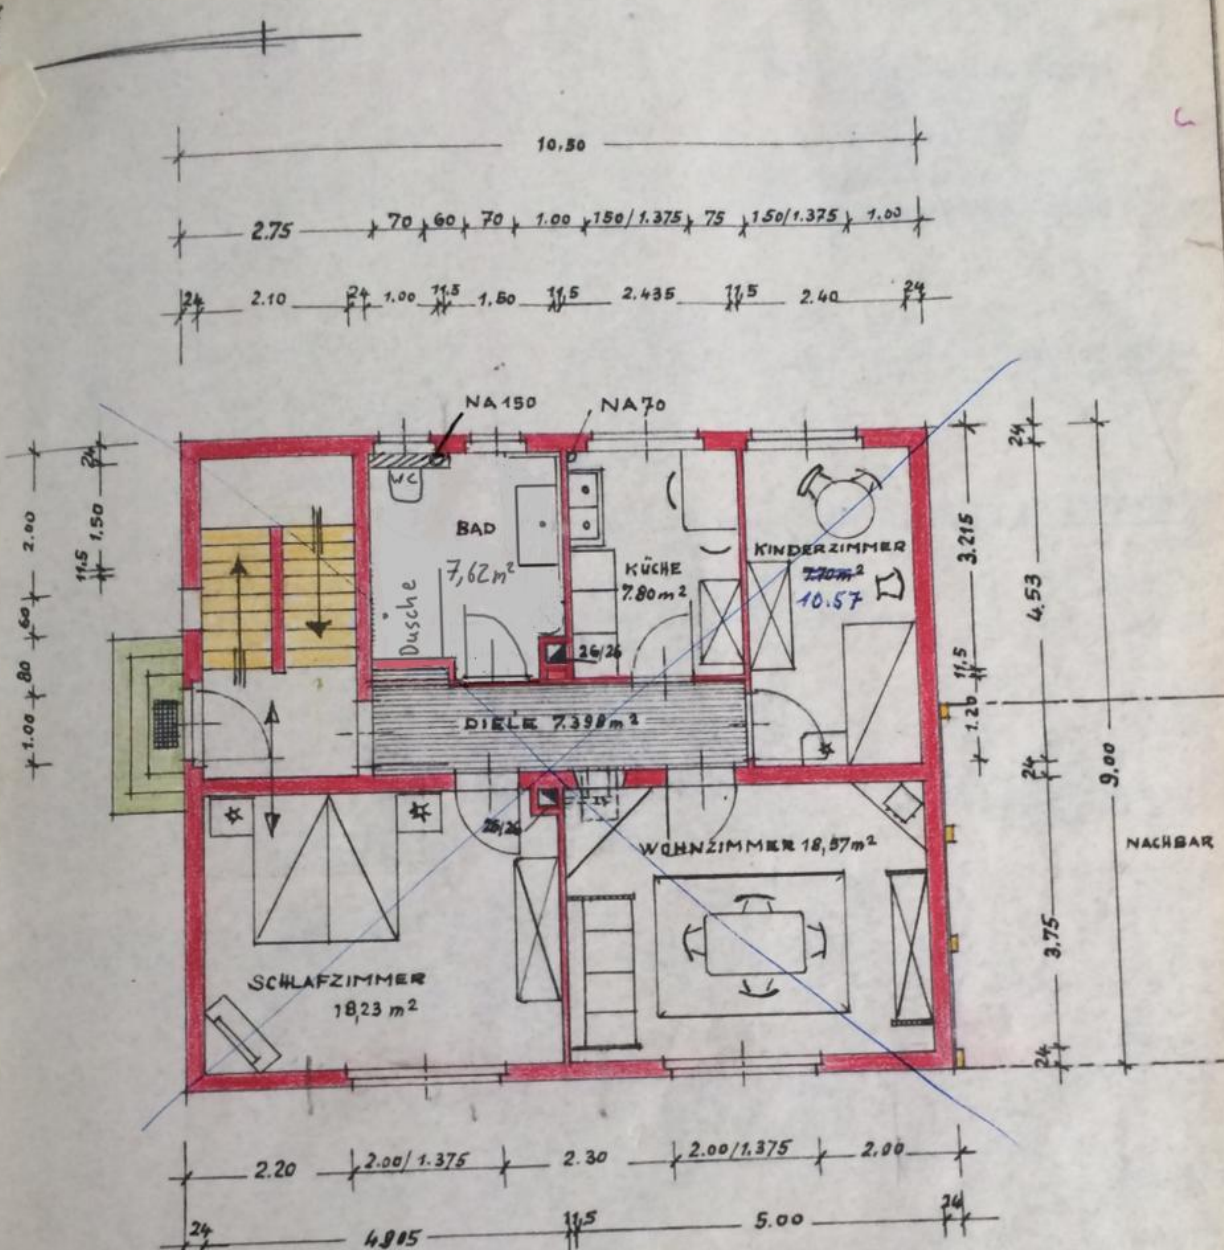

~ ERDGESCHOSS ~ XX 1:100

NÜRNBERG

24. JUNI 1960

Stadt Nürnberg
Bauordnungsbehörde

DER BAUHERR

*W. Amisch
H. Auerbach
Anni Dursoch*

Siedlervereinigung Marbachstraße /
(Mitgl. d. Bayer. Siedlerbundes Reg. Bez. Mittelfranken e.V.)
Nürnberg