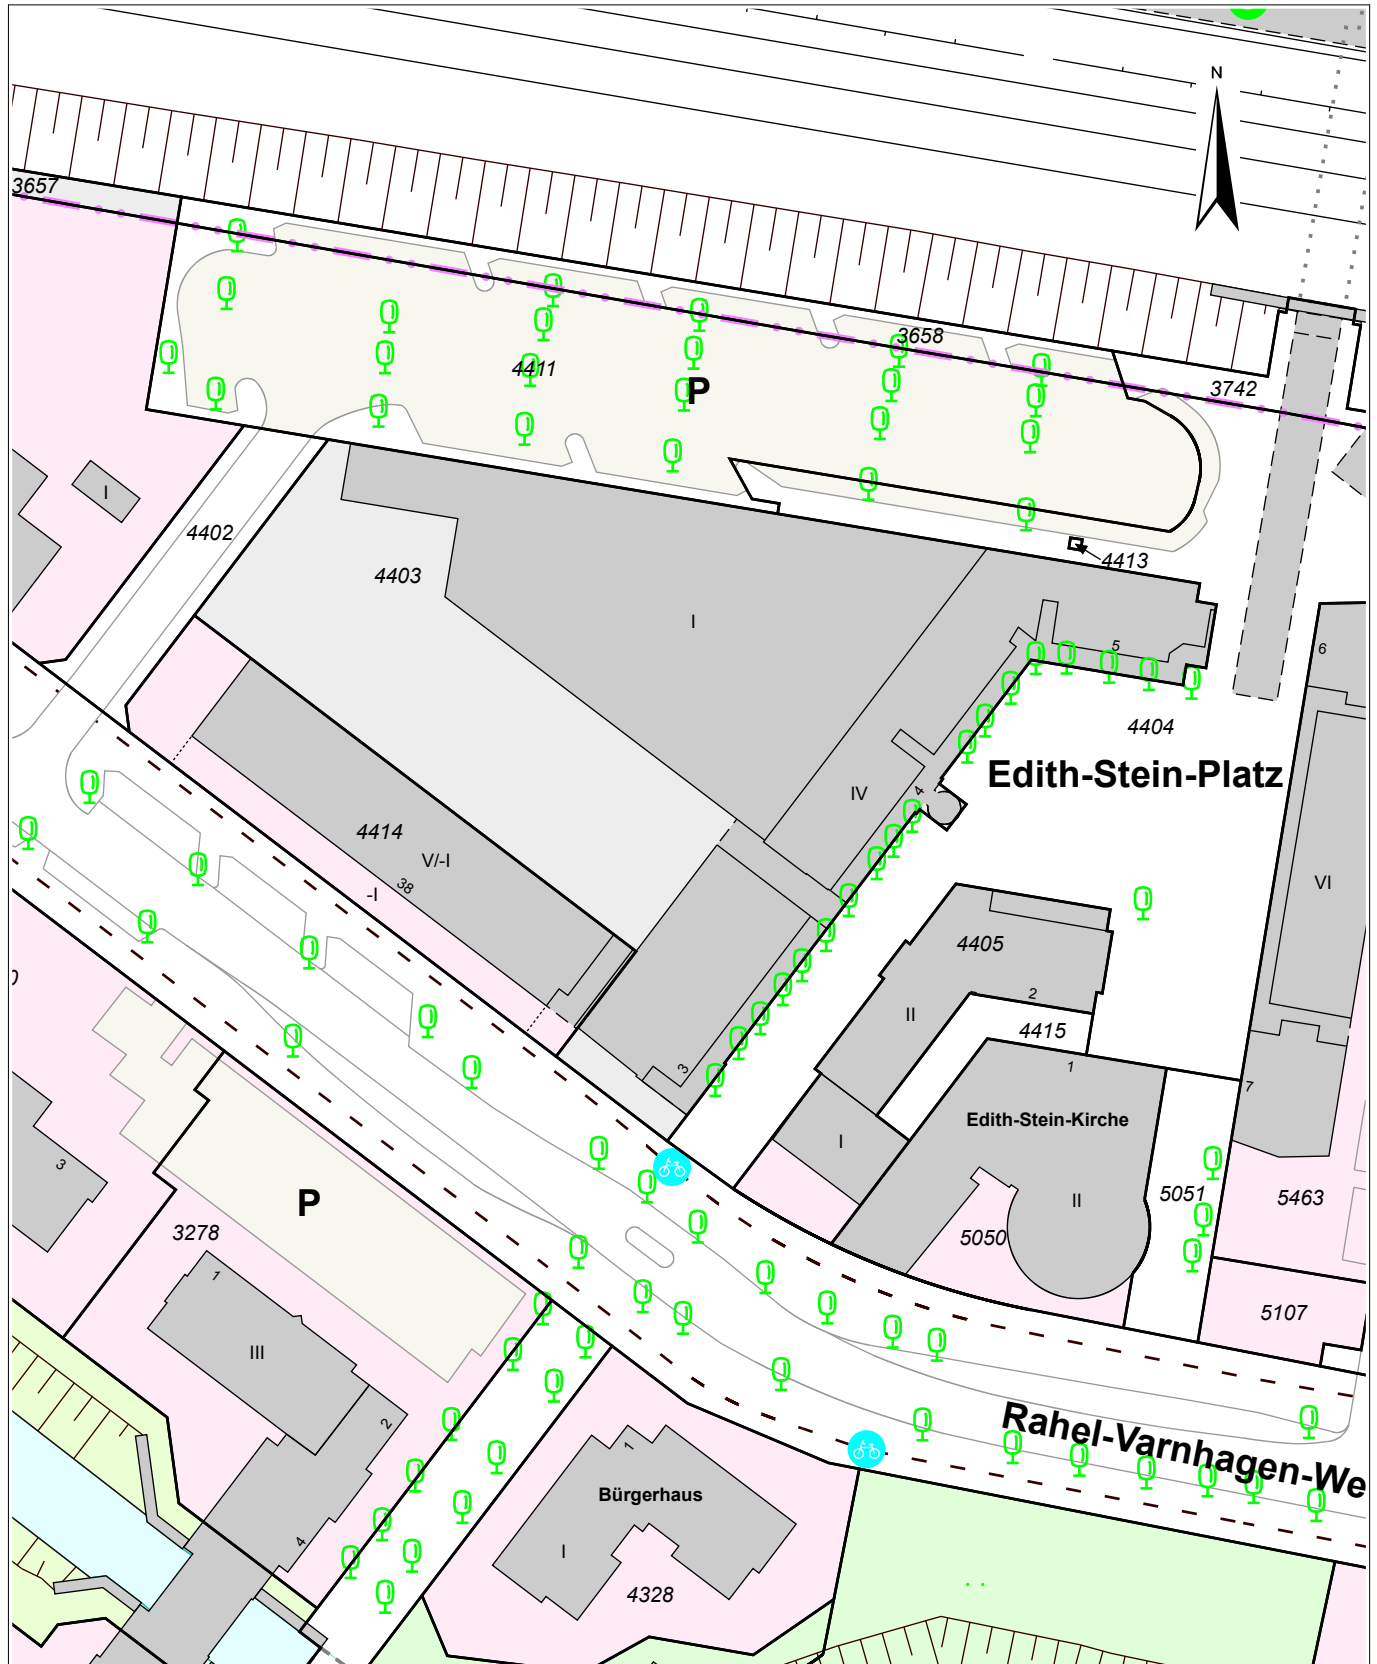

Flurstück: 4414

Gemarkung: Allermöhe

32578193

5926984

0 10 20 30 Meter