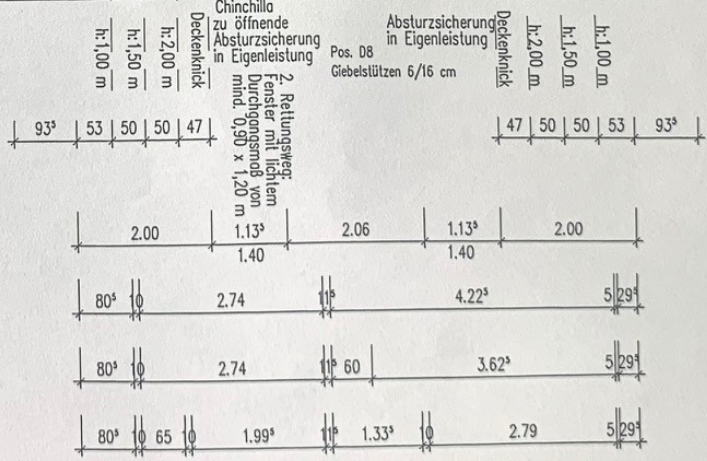

Pos. D9 und D2 - D7 entfallen!

DACHGESCHOSS - 46,13 m²
GESAMT - 104,17 m²