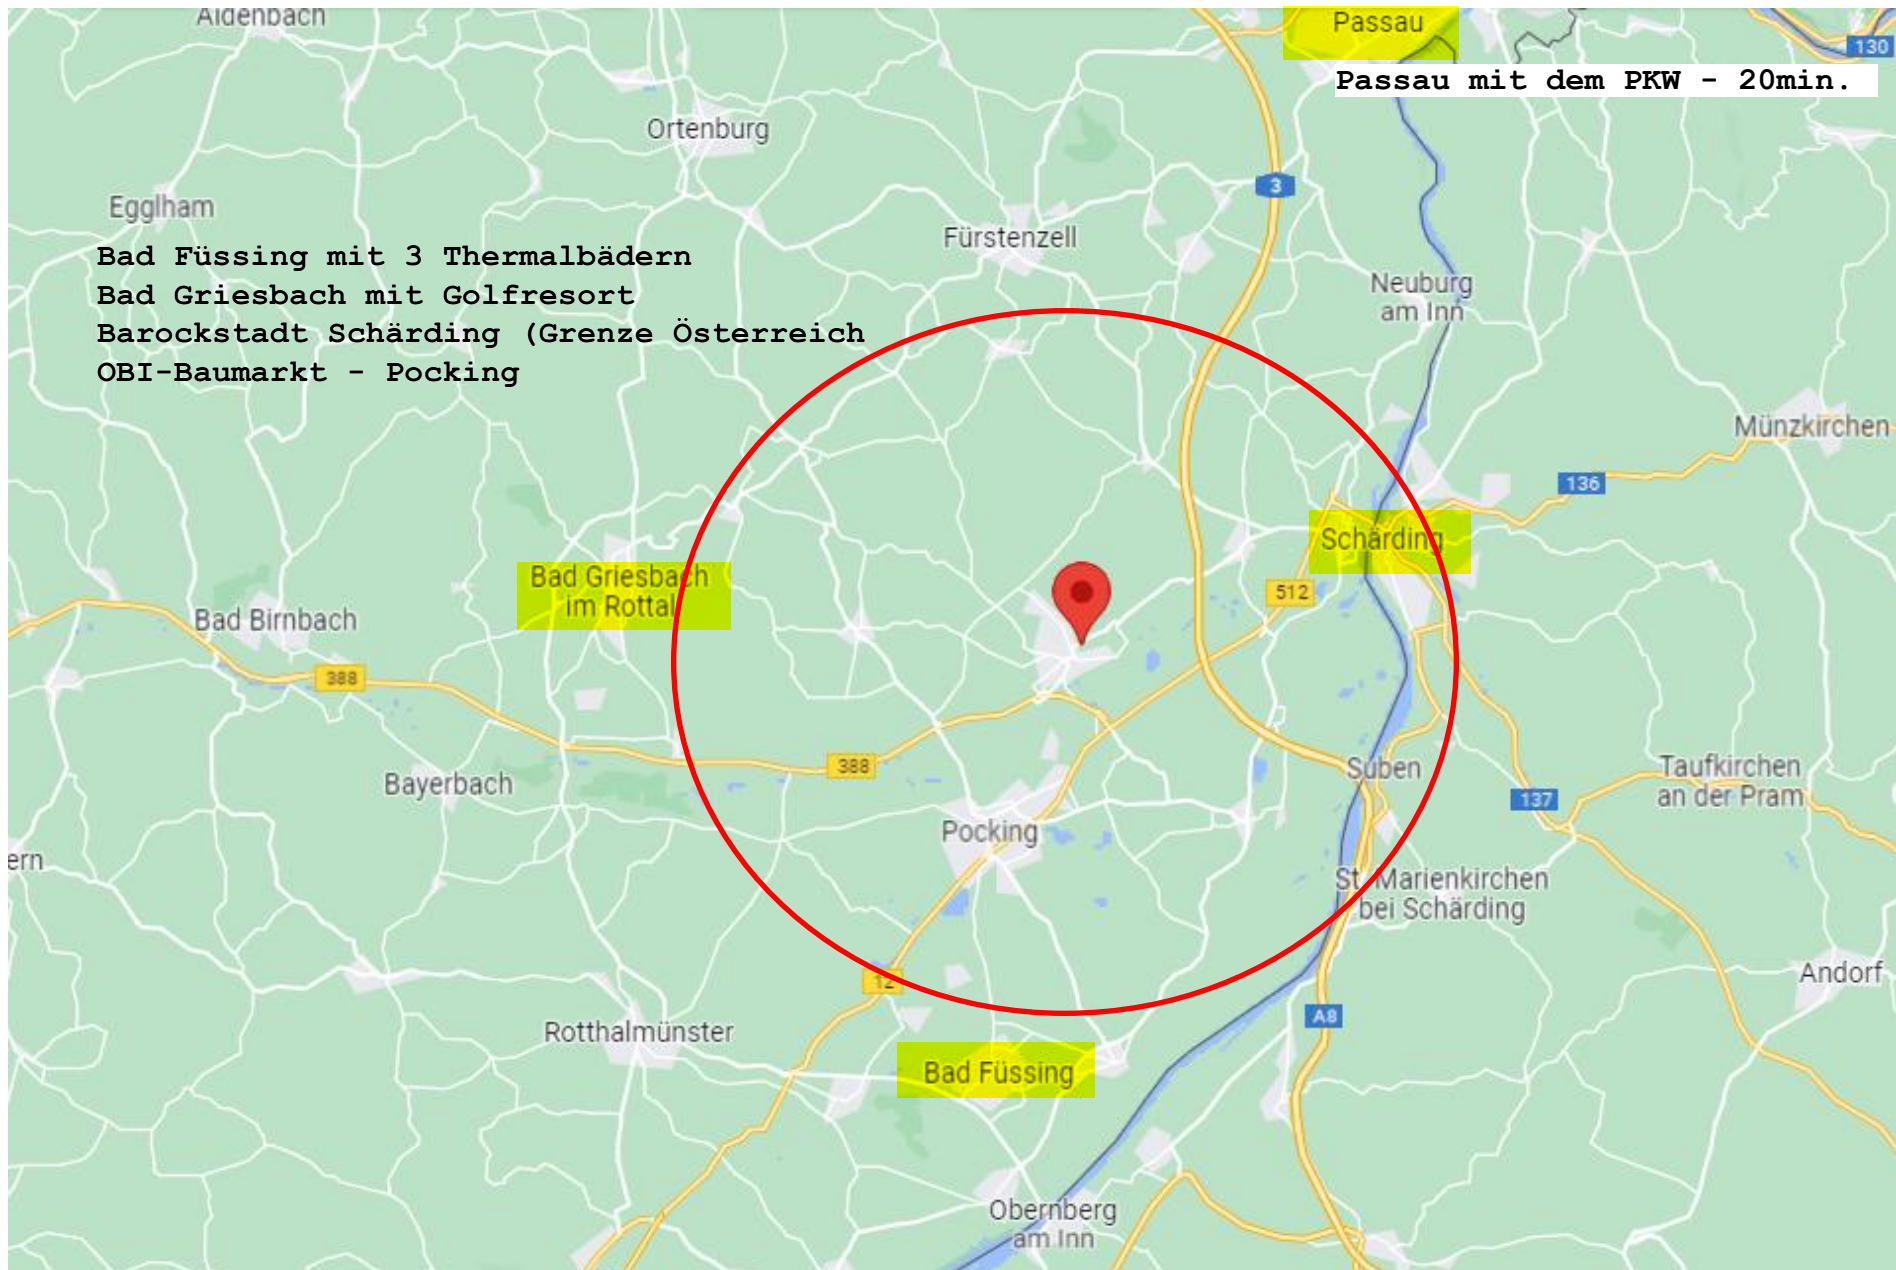

Baugrund im Bäderdreieck - Ruhstorf an der Rott - die Nachbarbebauung ist abgeschlossen

## Umkreis von 2 Minuten mit dem Fahrrad

## Umkreis 20 Minuten mit dem Fahrrad

Umkreis 60 - 90min mit dem PKW

- Salzburg - mit Flughafen
- Linz mit Flughafen
- Regensburg - UNI-Stadt
- Erding - Flughafen
- München - Stadt
- Berchtesgaden - Ski
- Bad Ischl - Sissi
- Budweis - Tschechien

WIEN - 2,5 Stunden