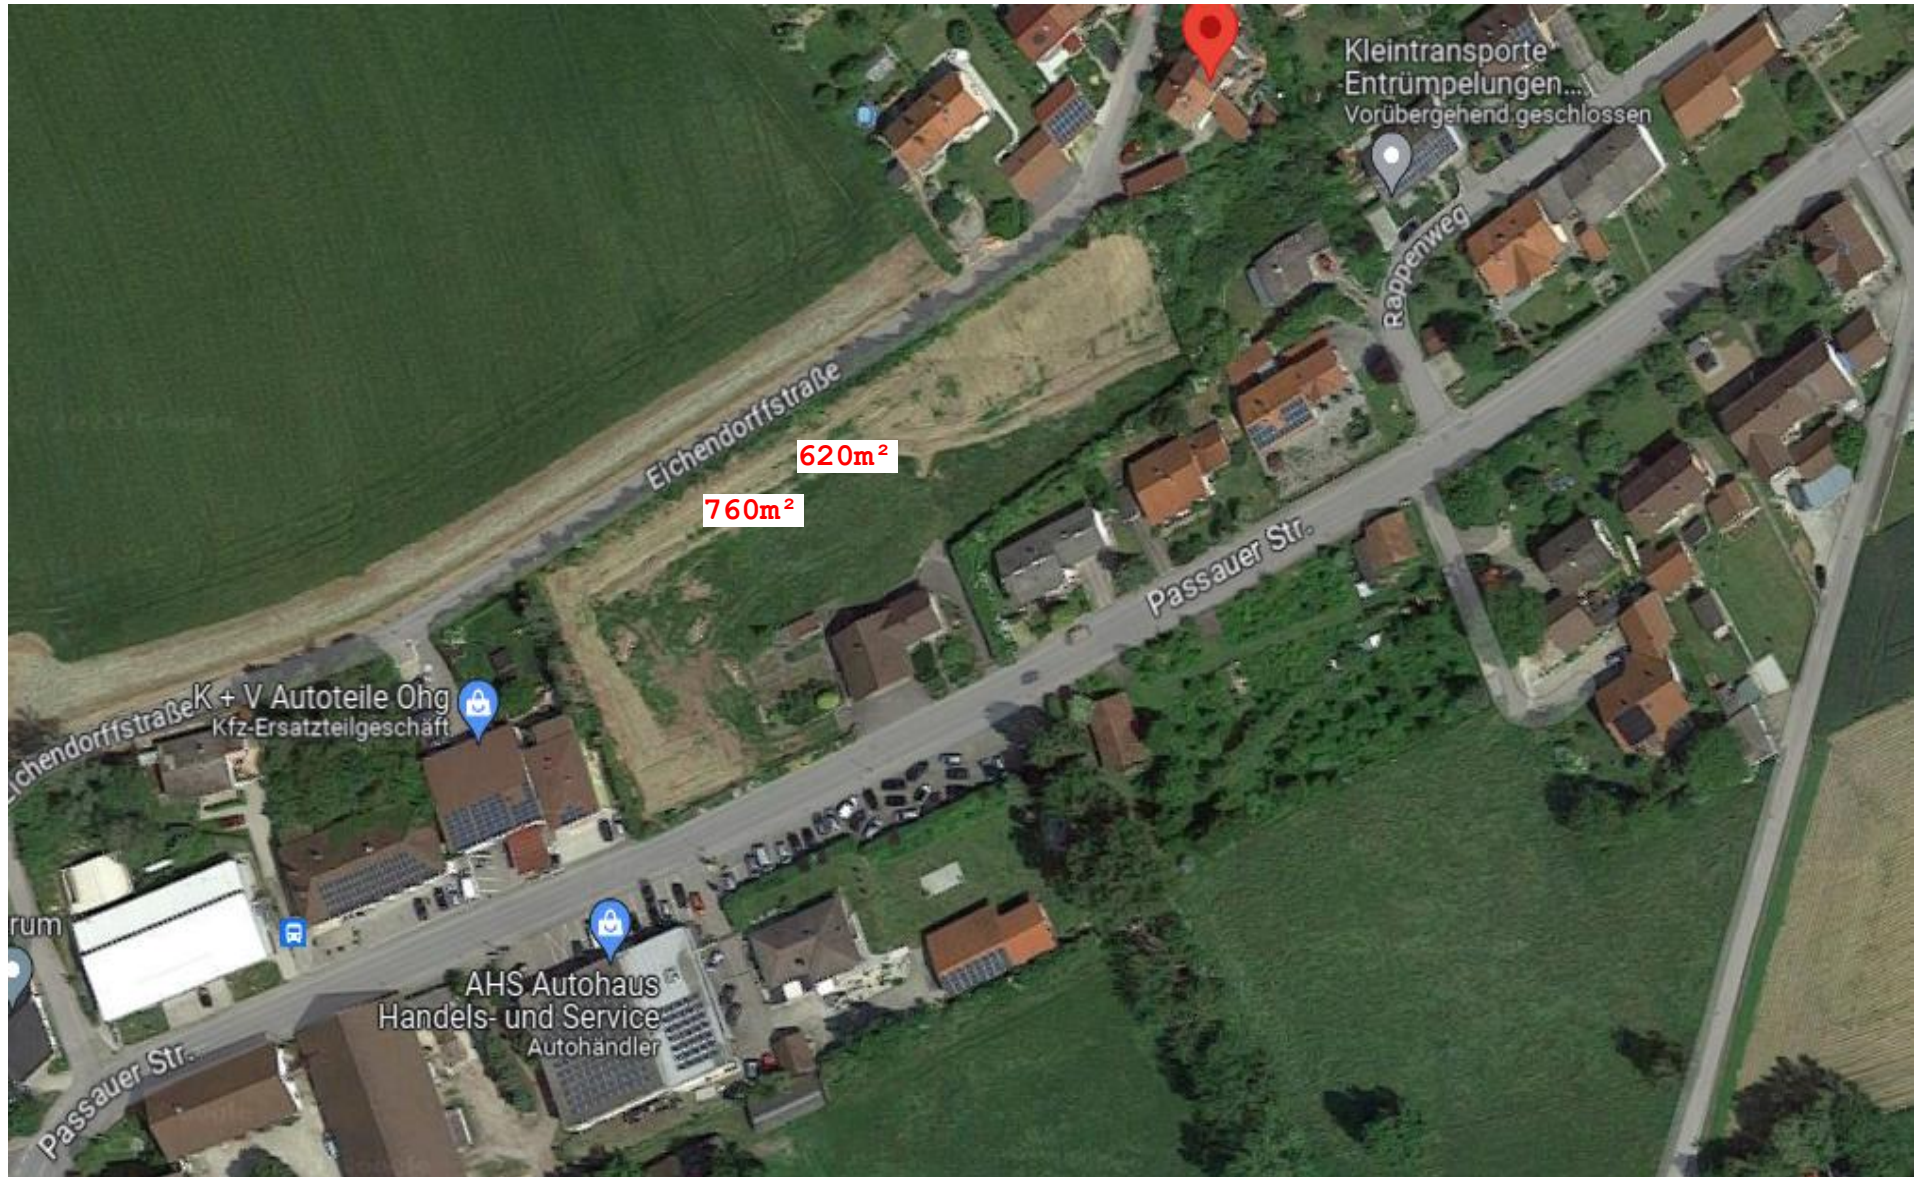

Baugrund im Bäderdreieck - Ruhstorf an der Rott - die Nachbarbebauung ist abgeschlossen

## Umkreis von 2 Minuten mit dem Fahrrad

## Umkreis 20 Minuten mit dem Fahrrad

Umkreis 60 - 90min mit dem PKW

- Salzburg - mit Flughafen
- Linz mit Flughafen
- Regensburg - UNI-Stadt
- Erding - Flughafen
- München - Stadt
- Berchtesgaden - Ski
- Bad Ischl - Sissi
- Budweis - Tschechien

WIEN - 2,5 Stunden