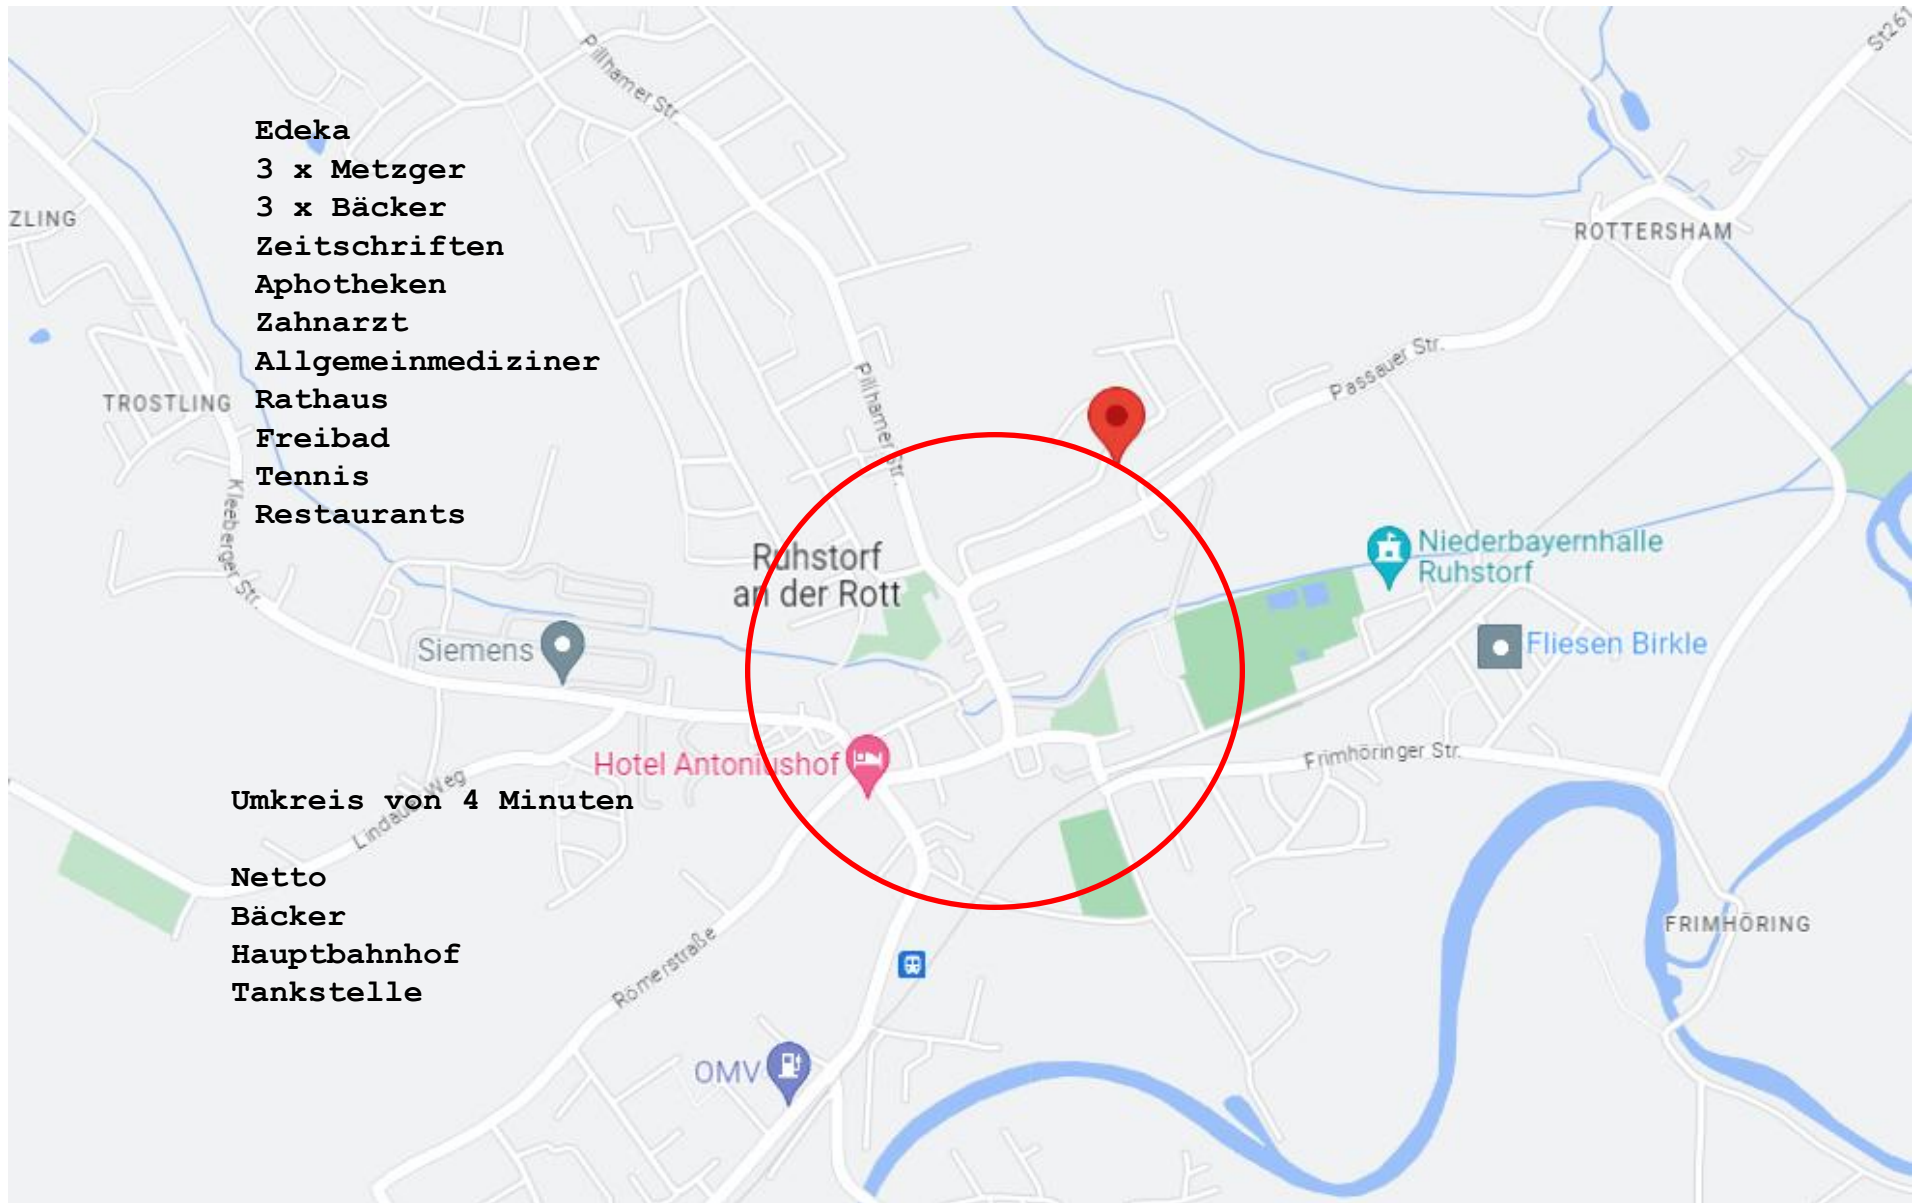

Baugrund im Bäderdreieck - Ruhstorf an der Rott - die Nachbarbebauung ist abgeschlossen

## Umkreis von 2 Minuten mit dem Fahrrad

## Umkreis 20 Minuten mit dem Fahrrad

Umkreis 60 - 90min mit dem PKW

- Salzburg - mit Flughafen
- Linz mit Flughafen
- Regensburg - UNI-Stadt
- Erding - Flughafen
- München - Stadt
- Berchtesgaden - Ski
- Bad Ischl - Sissi
- Budweis - Tschechien