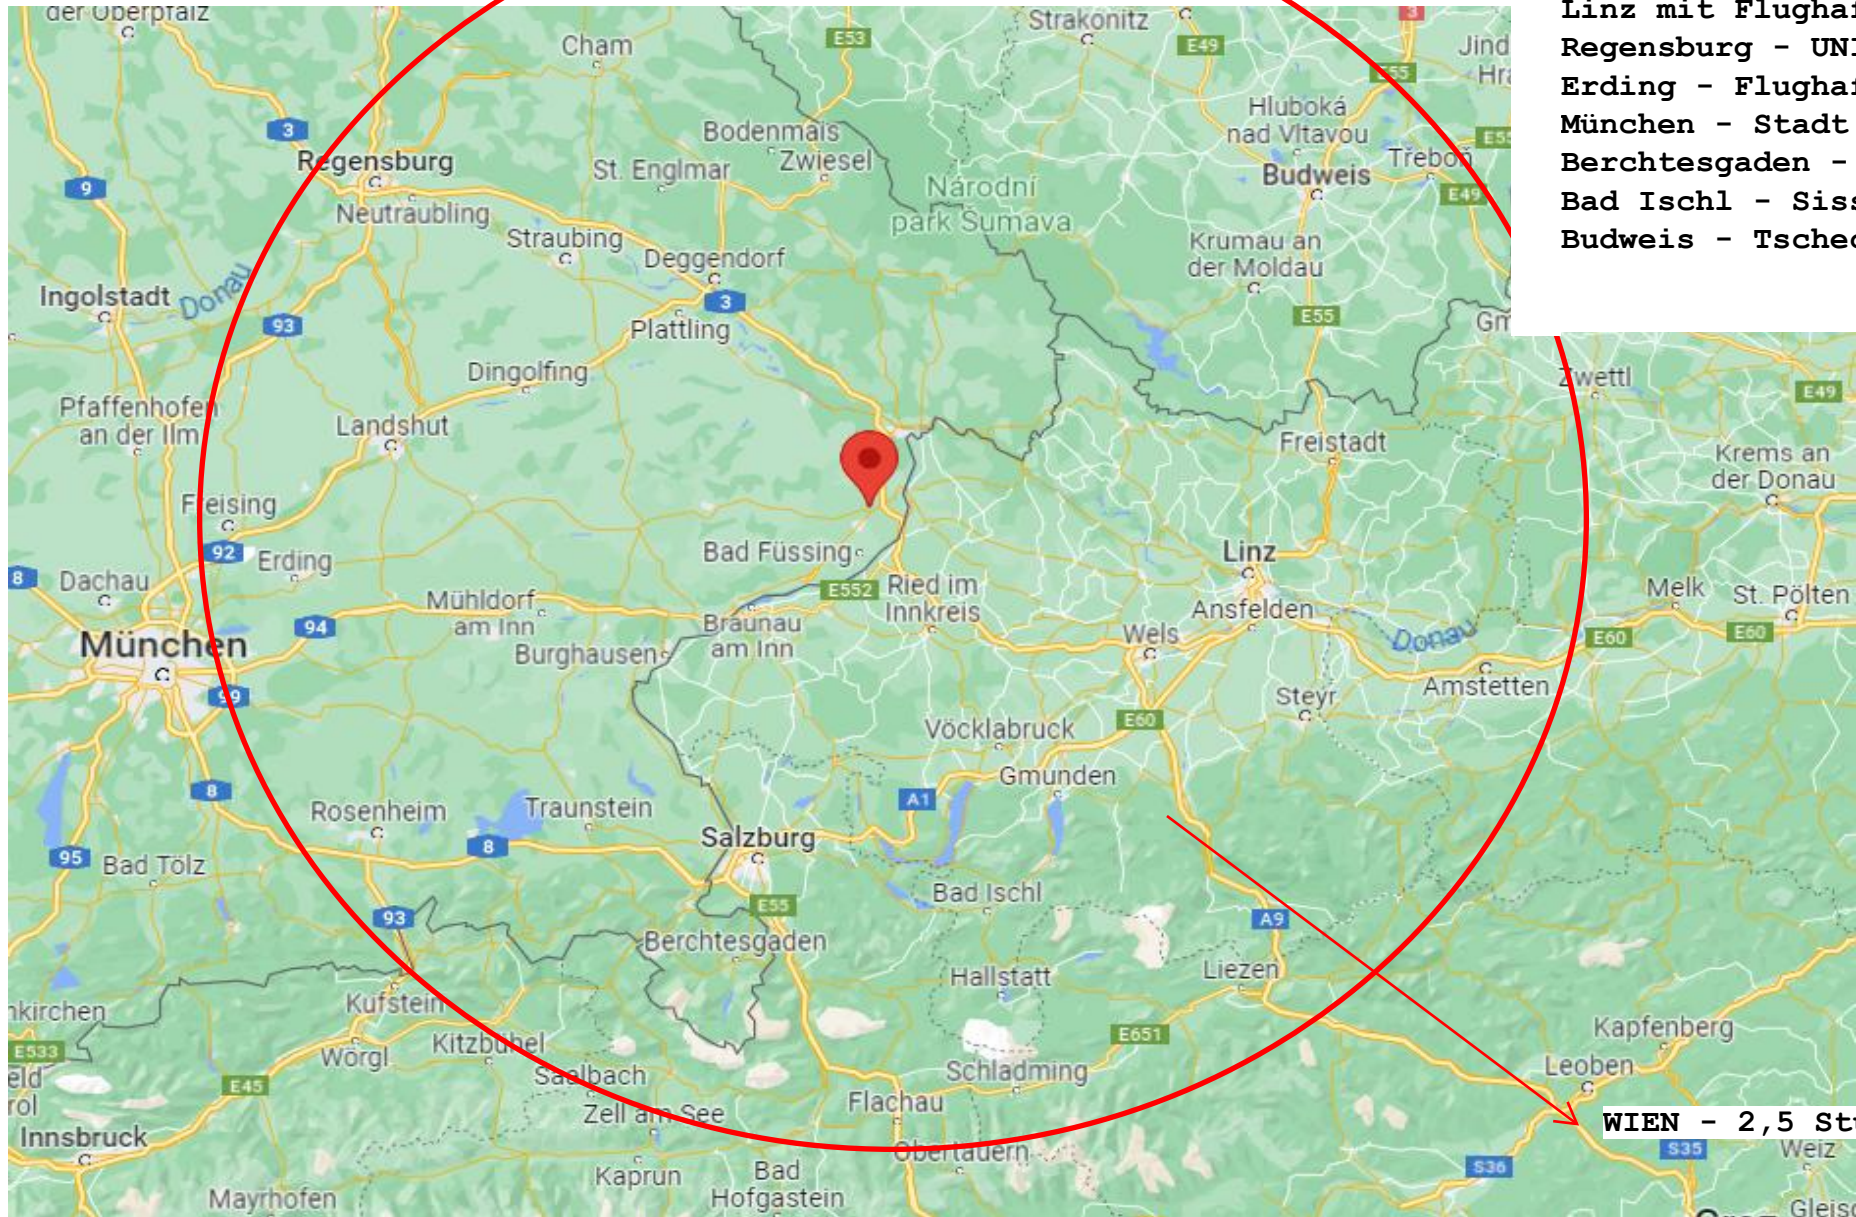

Baugrund im Bäderdreieck - Ruhstorf an der Rott - die Nachbarbebauung ist abgeschlossen

## Umkreis von 2 Minuten mit dem Fahrrad

## Umkreis 20 Minuten mit dem Fahrrad

Umkreis 60 - 90min mit dem PKW

- Salzburg - mit Flughafen
- Linz mit Flughafen
- Regensburg - UNI-Stadt
- Erding - Flughafen
- München - Stadt
- Berchtesgaden - Ski
- Bad Ischl - Sissi
- Budweis - Tschechien

WIEN - 2,5 Stunden