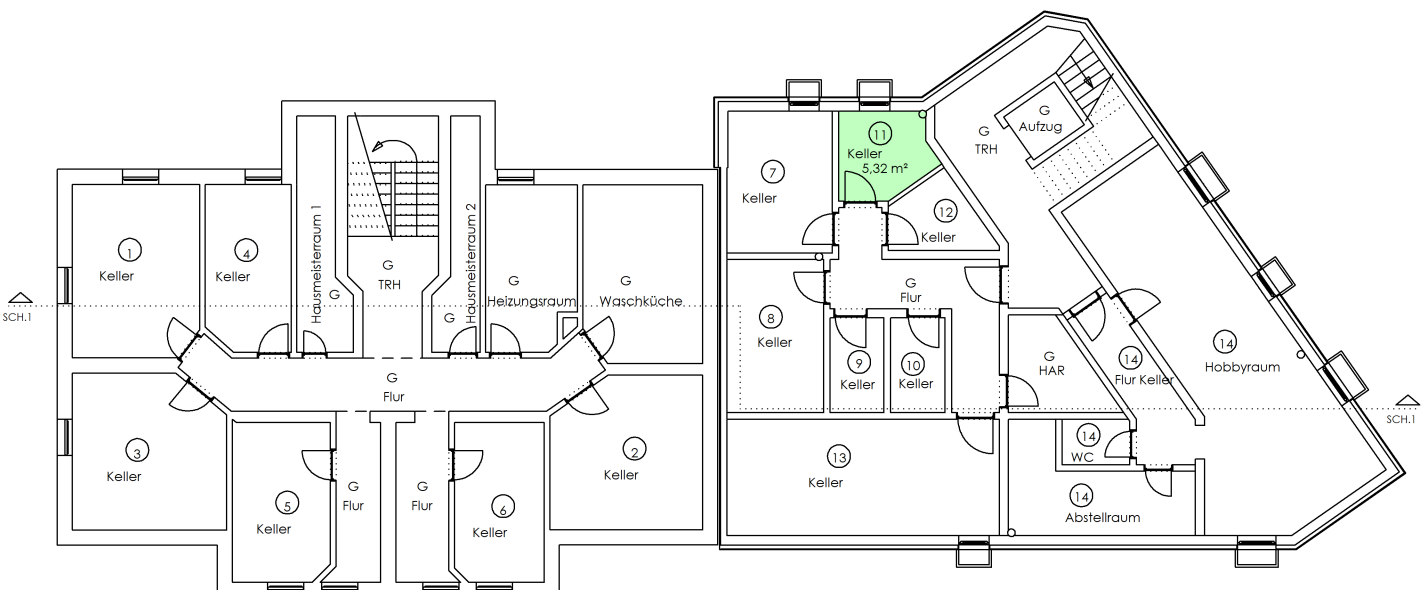

OG 2

WE - 11 - 2.OG rechts
 Bergstrasse 15a
 90513 Zirndorf
 Grundriss
 M 1:200

WE - 11 - 2.OG rechts
Bergstrasse 15a
90513 Zirndorf

Grundriss KG
M 1:200

WE - 11 - 2.OG rechts
Bergstrasse 15a
90513 Zirndorf

Grundriss
M 1:100

WE - 11 - 2.OG rechts
Bergstrasse 15a
90513 Zirndorf

Ansichten
M 1:200

Ansicht Nord West

ANSICHT NORD-WEST
M 1:100

← Bergstrasse 15a Neubau Bergstrasse 15 Bestand →

Ansicht Süd Ost

ANSICHT SÜD-OST
M 1:100