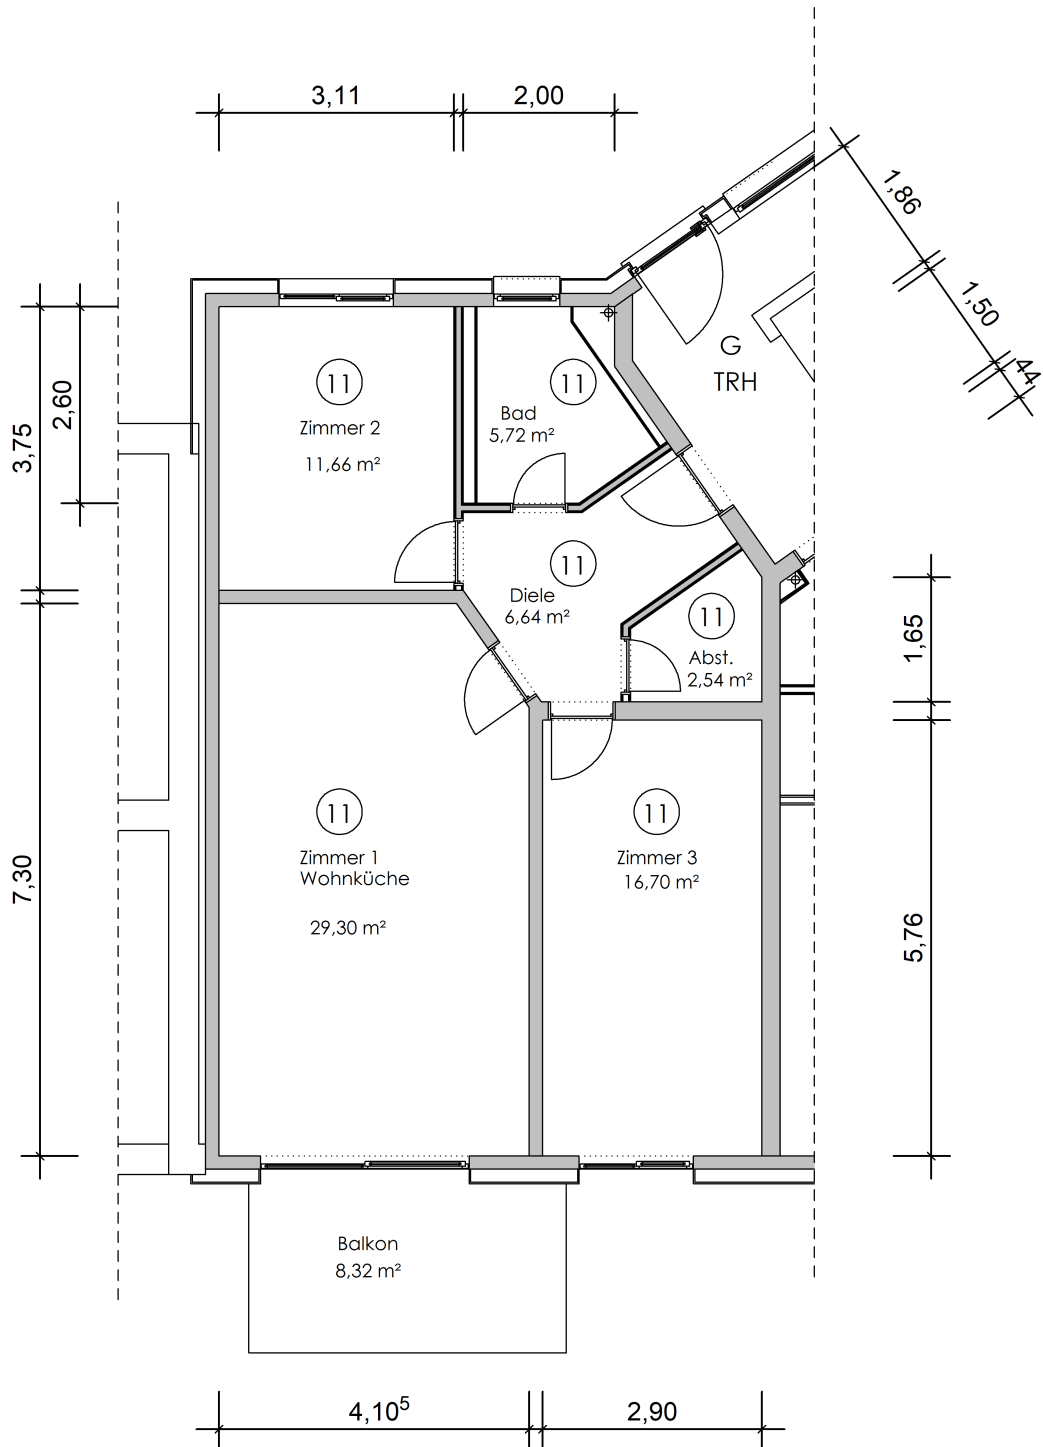

OG 2

WE - 11 - 2.OG rechts
 Bergstrasse 15a
 90513 Zirndorf
 Grundriss
 M 1:200

WE - 11 - 2.OG rechts
Bergstrasse 15a
90513 Zirndorf

Grundriss KG
M 1:200

WE - 11 - 2.OG rechts
Bergstrasse 15a
90513 Zirndorf

Grundriss
M 1:100

WE - 11 - 2.OG rechts
Bergstrasse 15a
90513 Zirndorf

Ansichten
M 1:200

Ansicht Nord West

ANSICHT NORD-WEST
M 1:100

← Bergstrasse 15a Neubau Bergstrasse 15 Bestand →

Ansicht Süd Ost

ANSICHT SÜD-OST
M 1:100