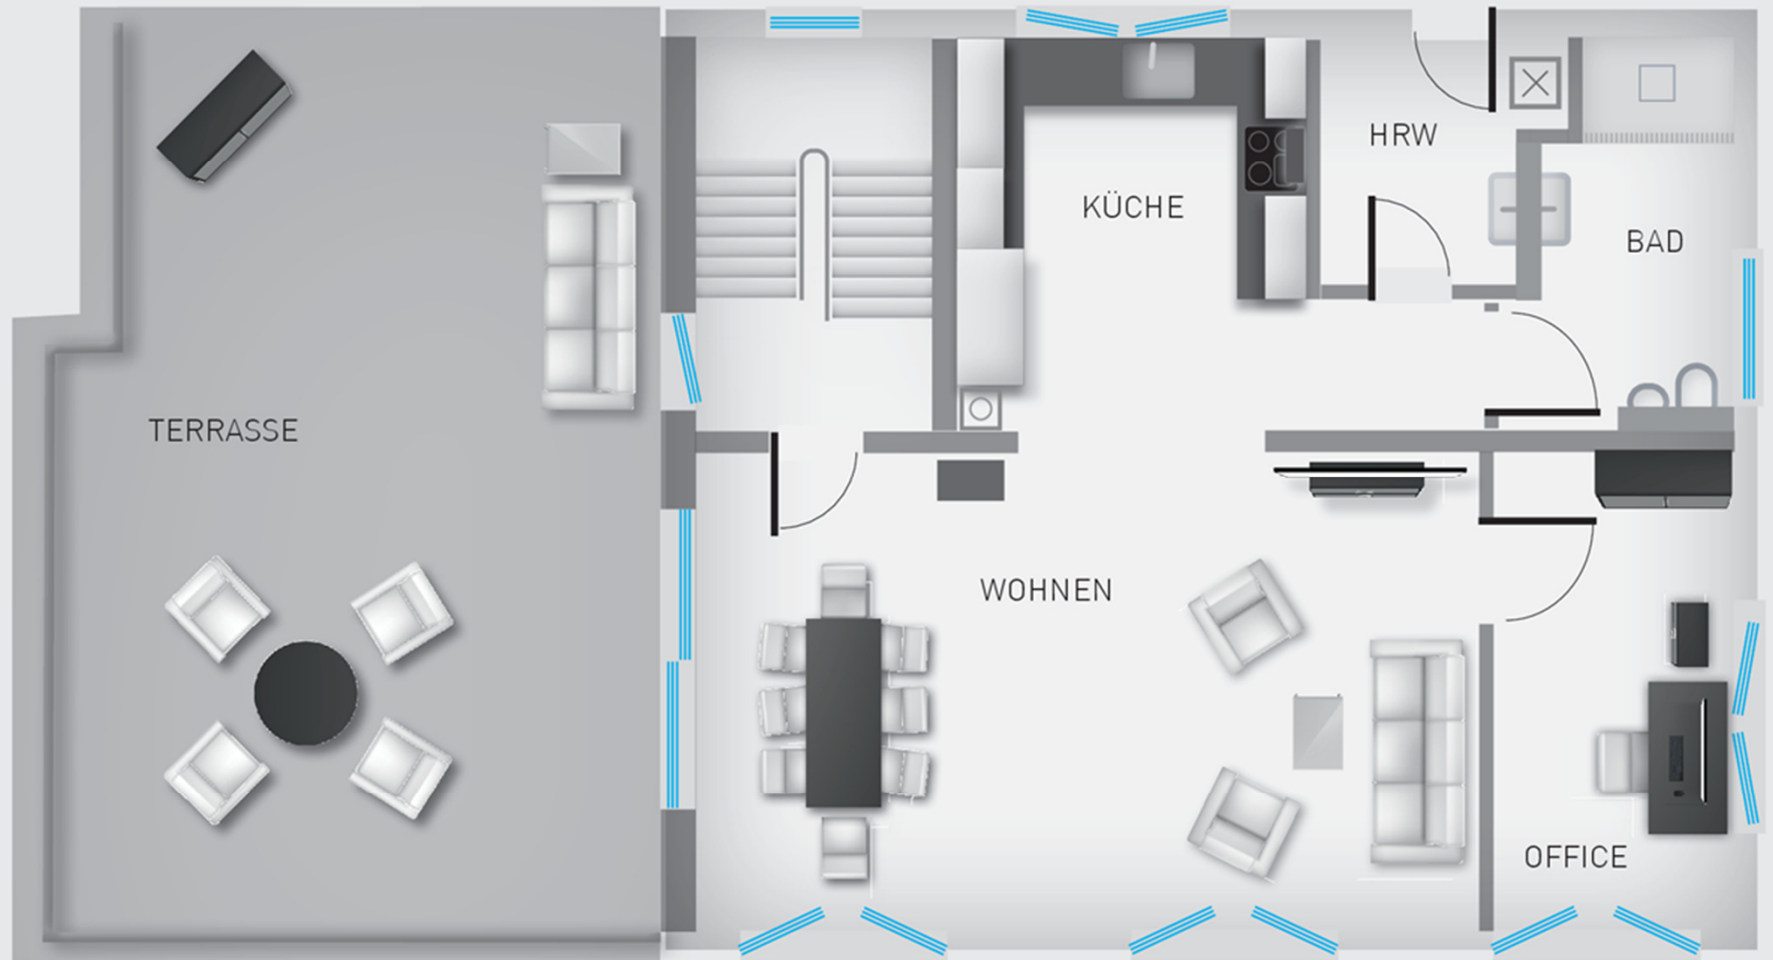

- 30,0 m² TERRASSE
- (60,0m²)
- 16,0 m² KÜCHE
- 7,5 m² BAD
- 9,4 m² HRW
- 38,0 m² WOHNEN / ESSEN
- 11,3 m² BÜRO

Skizze : nicht maßstäblich

EG Erdgeschoss