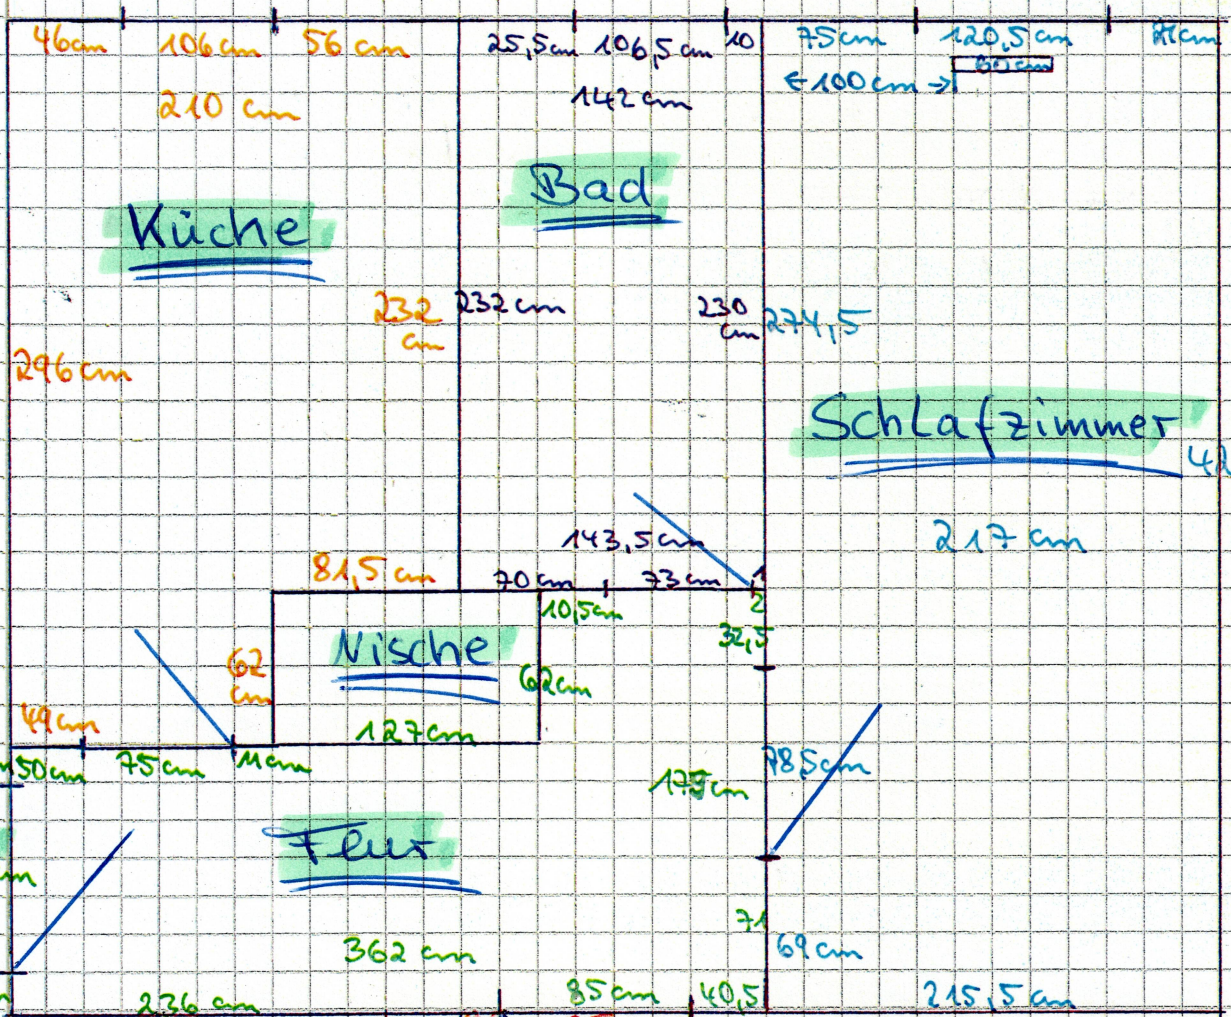

Höhe Küche 265

Höhe Bad 267

Höhe Schlafzimmer 266

Heizung 42cm

Eingang

Flur

Küche

Bad

Schlafzimmer

Nische

Wohnzimmer

Höhe Wohnzimmer 267cm

Breite von Wand bis Balkon für 221cm

66,5cm

100cm

154cm

108cm

71cm

Balkon

Höhe 242,5cm

433cm

400cm

472cm