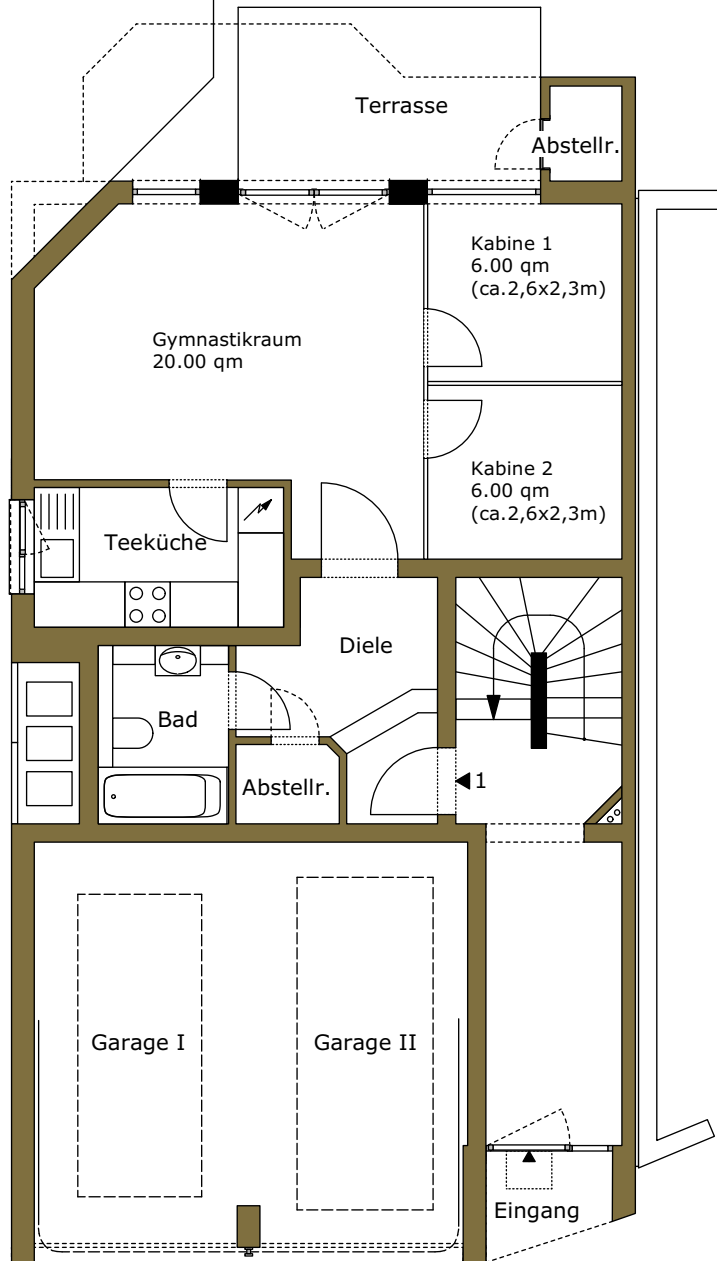

Bechsteinstr. 2a
Praxisräume

M 1-100

Erdgeschoss

Nettofläche 54 m²