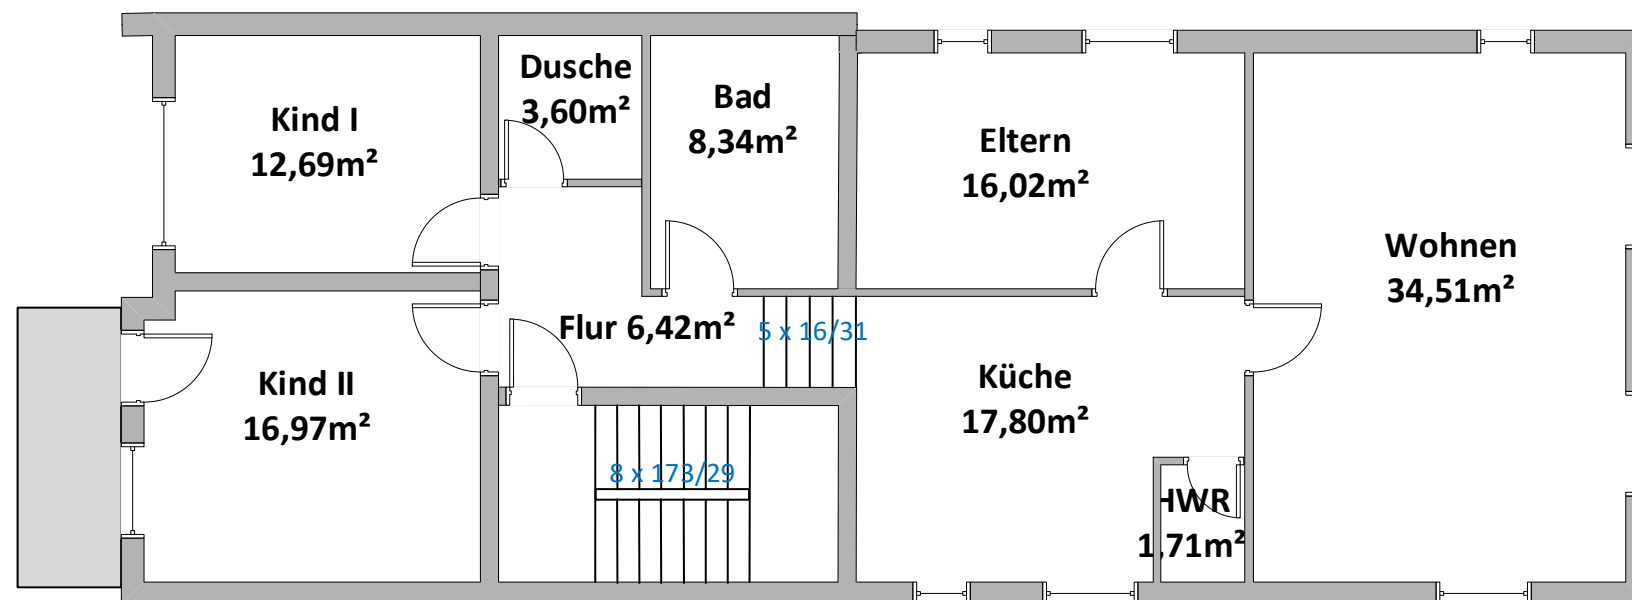

# Obergeschoss

Balkon  
2,00m<sup>2</sup>

Bauvorhaben [REDACTED]  
79576 Weil am Rhein/Ötlingen  
**Obergeschoss**  
M 1:100