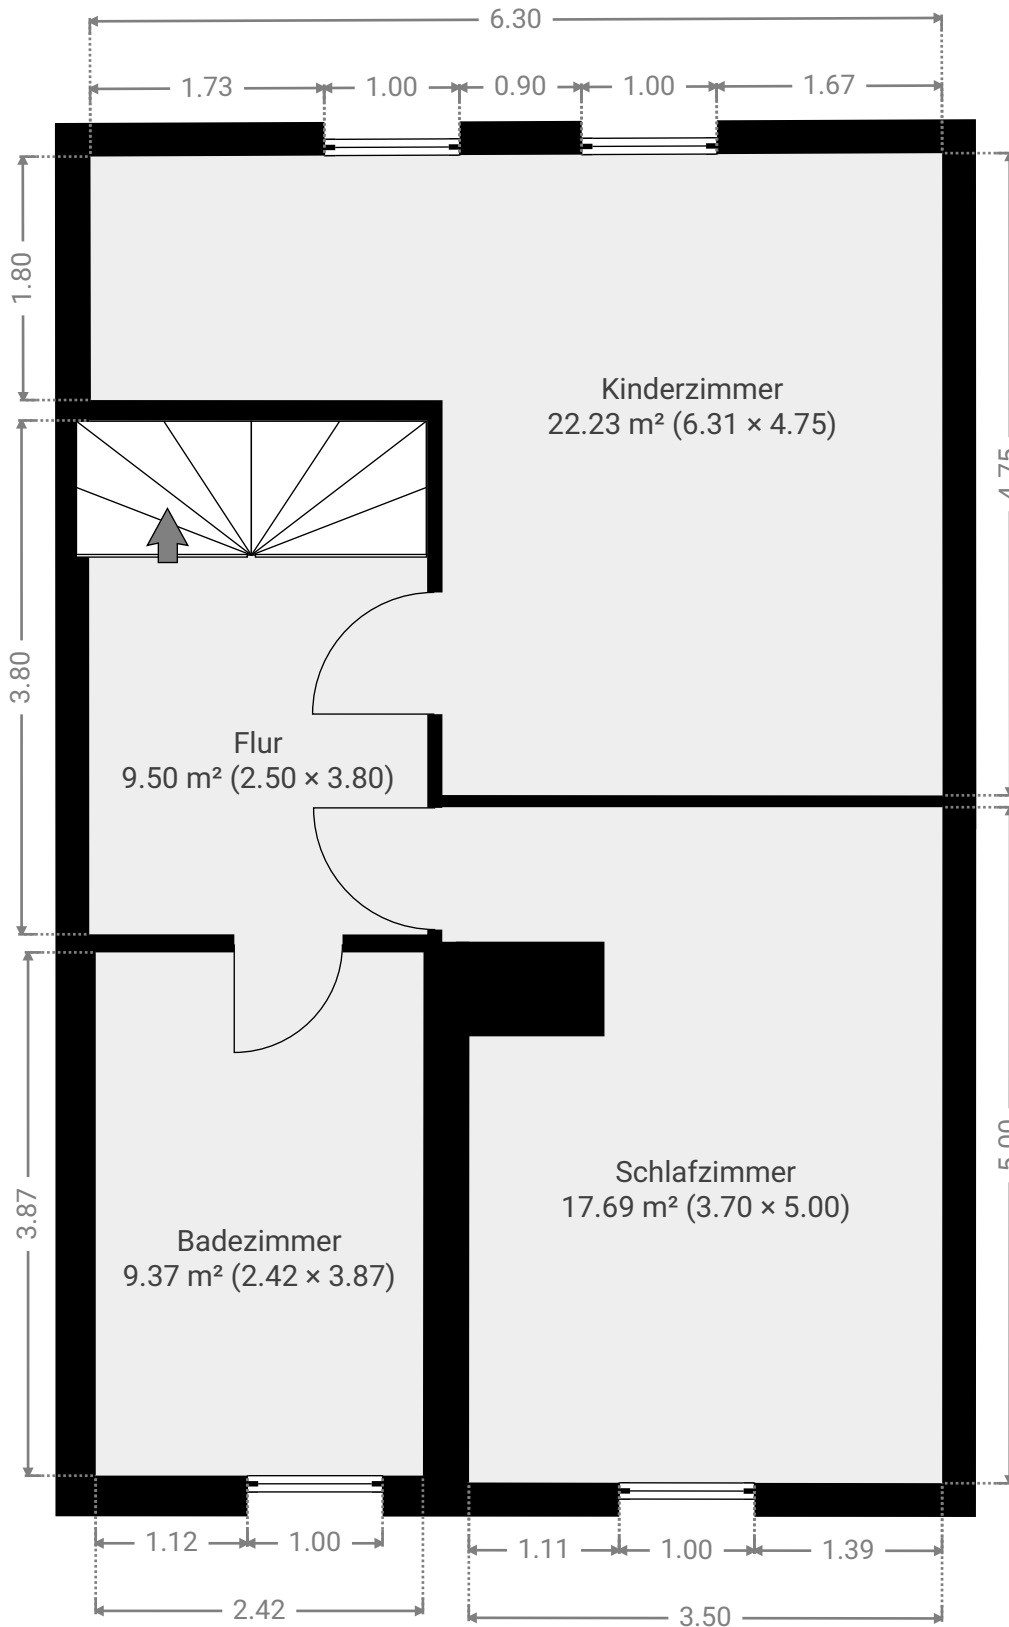

▼ Erdgeschoss

GESAMTFLÄCHE: 75.80 m² • WOHNFLÄCHE: 75.80 m² • RÄUME: 8

▼ Obergeschoss

GESAMTFLÄCHE: 58.76 m² • WOHNFLÄCHE: 58.76 m² • RÄUME: 4

▼ Keller

GESAMTFLÄCHE: 60.78 m² • WOHNFLÄCHE: 27.90 m² • RÄUME: 7