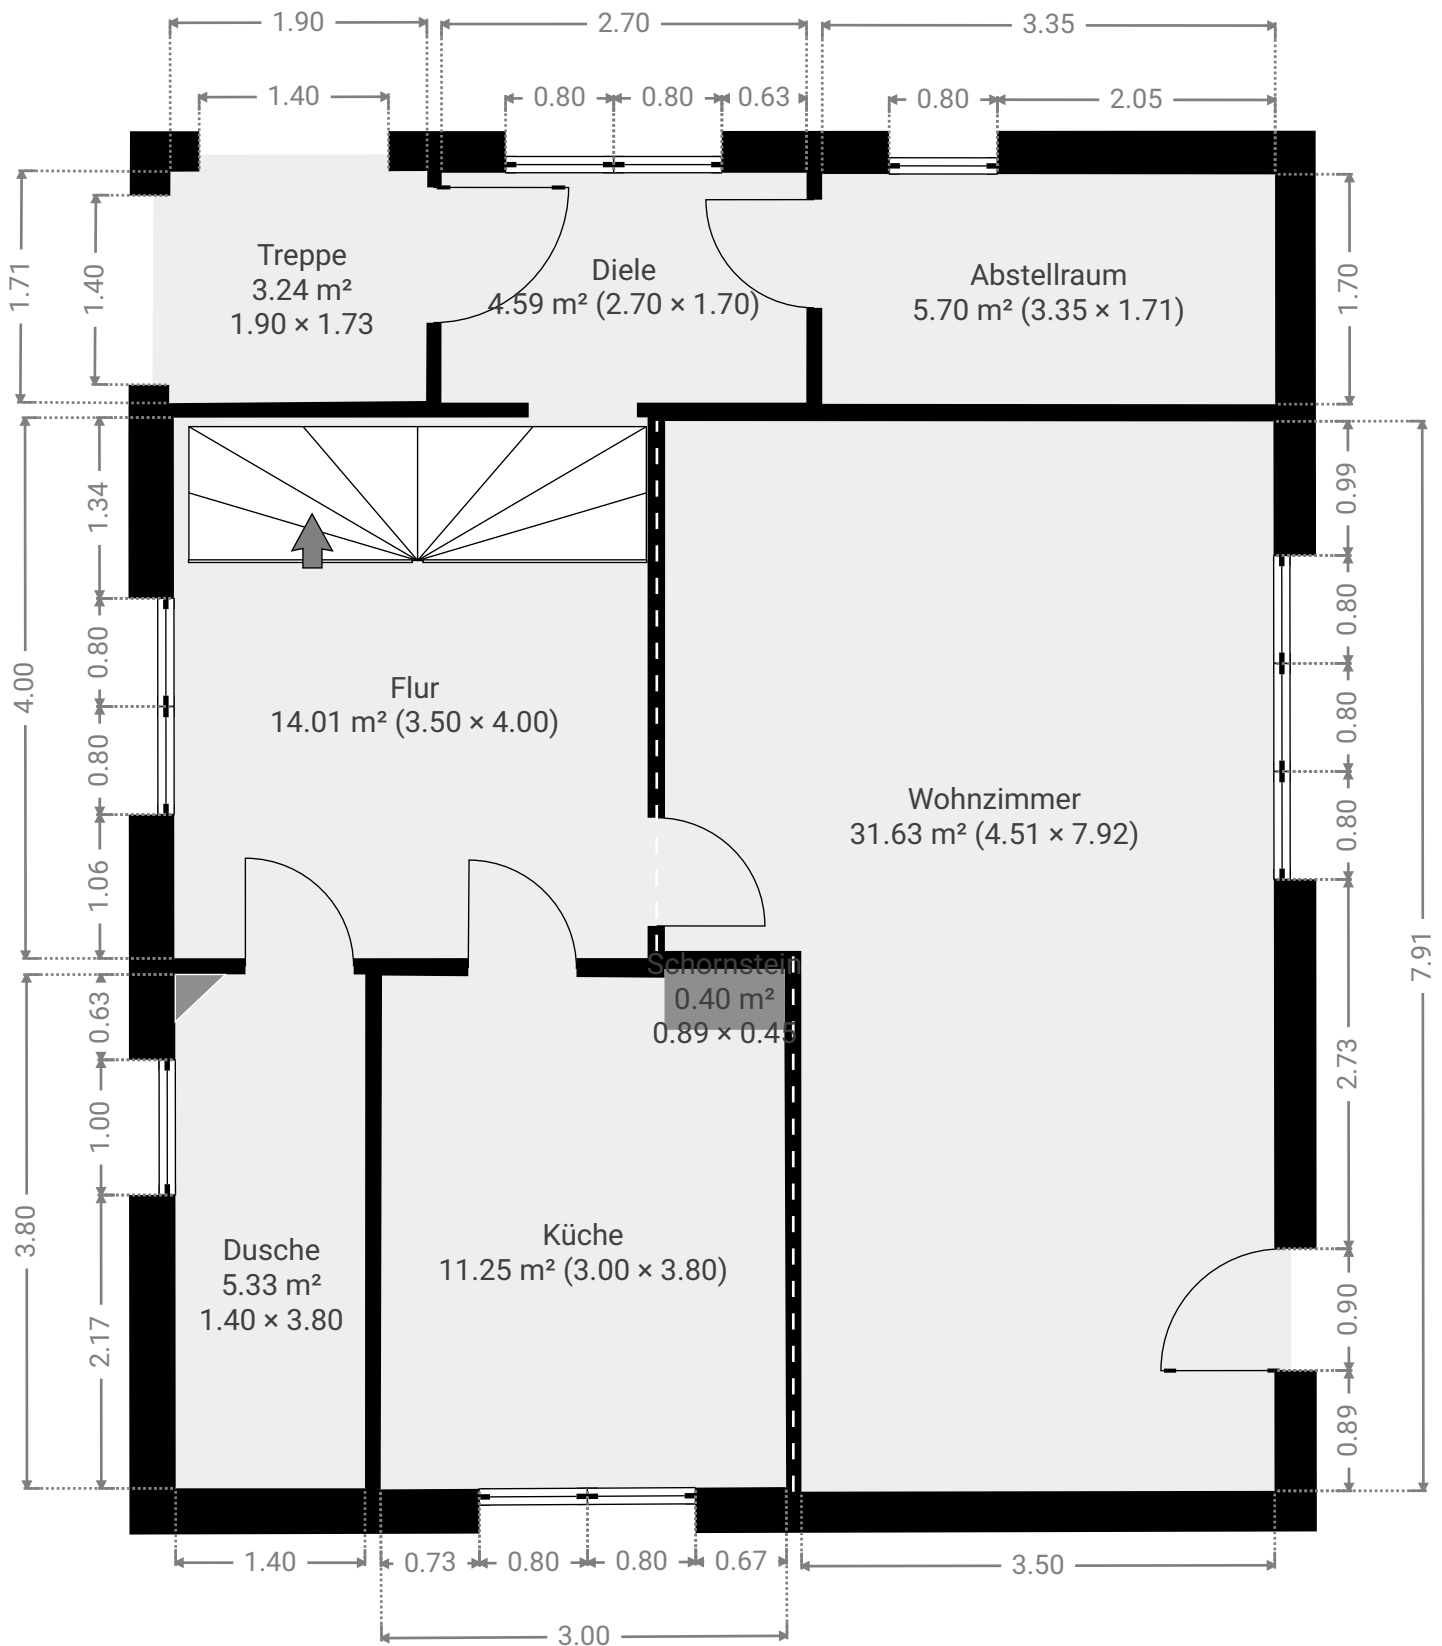

▼ Erdgeschoss

GESAMTFLÄCHE: 75.80 m² • WOHNFLÄCHE: 75.80 m² • RÄUME: 8

▼ Obergeschoss

GESAMTFLÄCHE: 58.76 m² • WOHNFLÄCHE: 58.76 m² • RÄUME: 4

▼ Keller

GESAMTFLÄCHE: 60.78 m² • WOHNFLÄCHE: 27.90 m² • RÄUME: 7