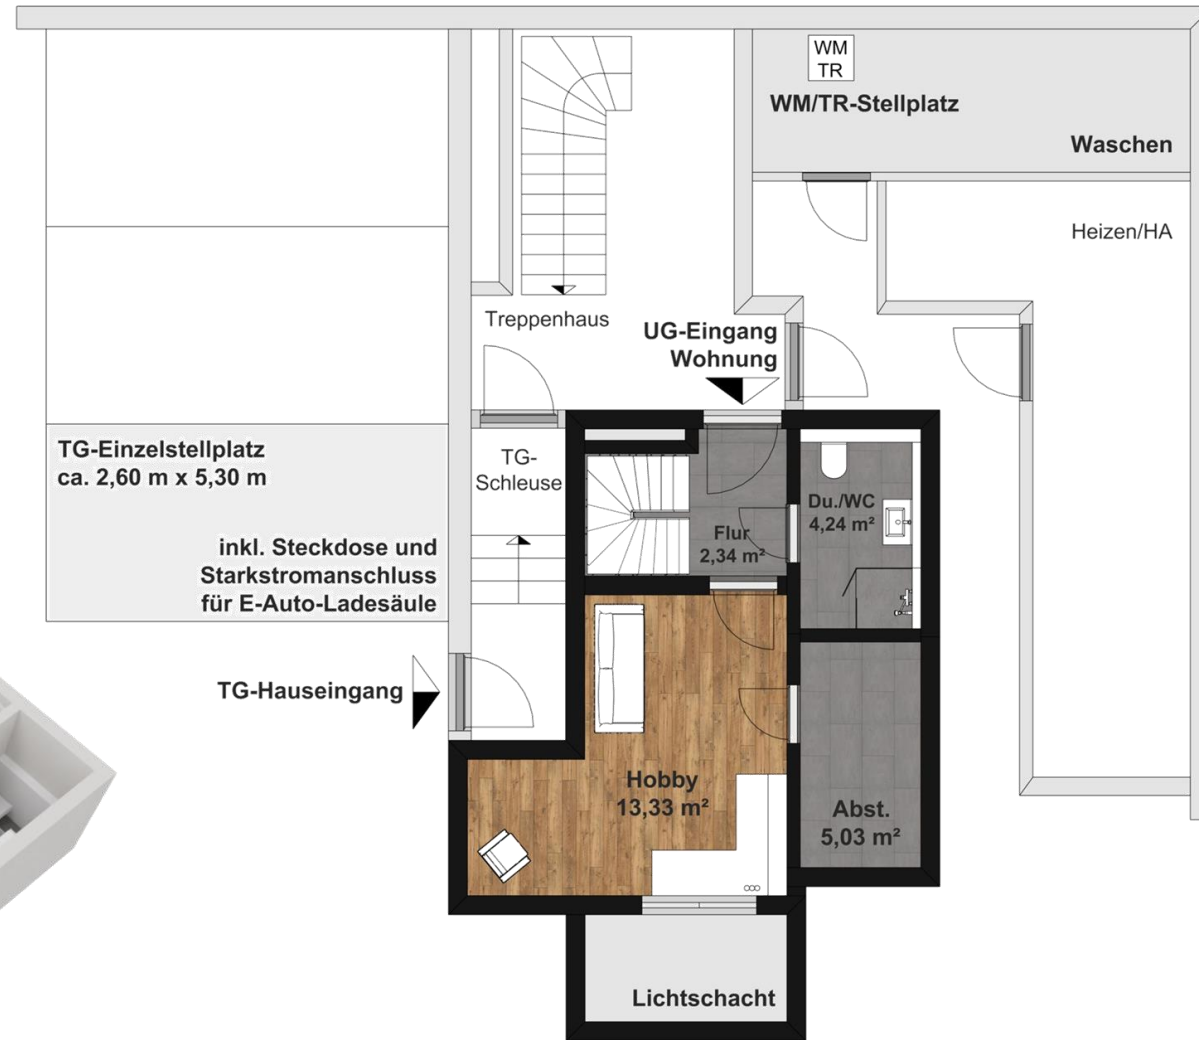

ERDGESCHOSS

IMMOBILIE
FELDMOCHING

MAISONETTE WOHNUNG

Zimmer	4
Wohnfläche	93 m ²
Nutzfläche	114 m ²
Gartenanteil (inkl. Terrasse)	ca. 85 m ²

SOUTERRAIN

IMMOBILIE
FELDMOCHING

MAISONETTE WOHNUNG

Zimmer	4
Wohnfläche	93 m ²
Nutzfläche	114 m ²
Gartenanteil (inkl. Terrasse)	ca. 85 m ²