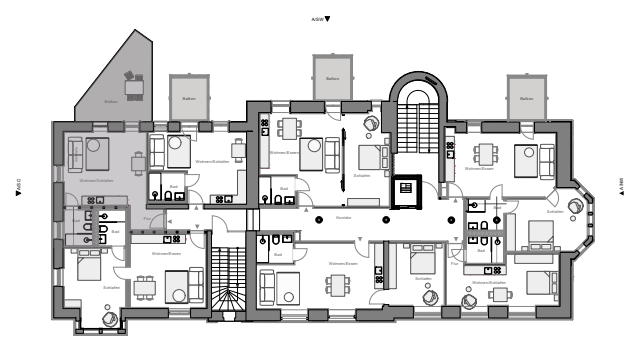

Appartement
WEI-E2-W01
Mietfläche 34,80 qm

Übersichtsplan Ebene E2