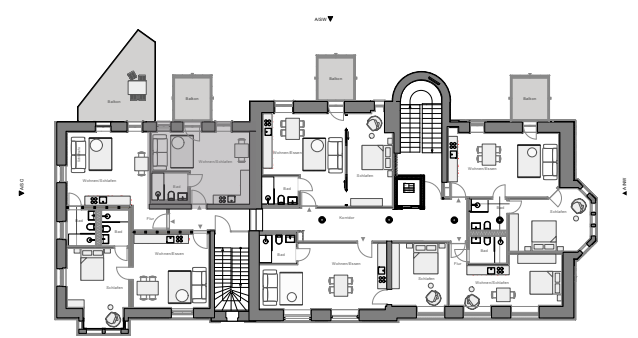

Appartement  
WEI-E2-W02  
Mietfläche 34,28 qm

Übersichtsplan Ebene E2