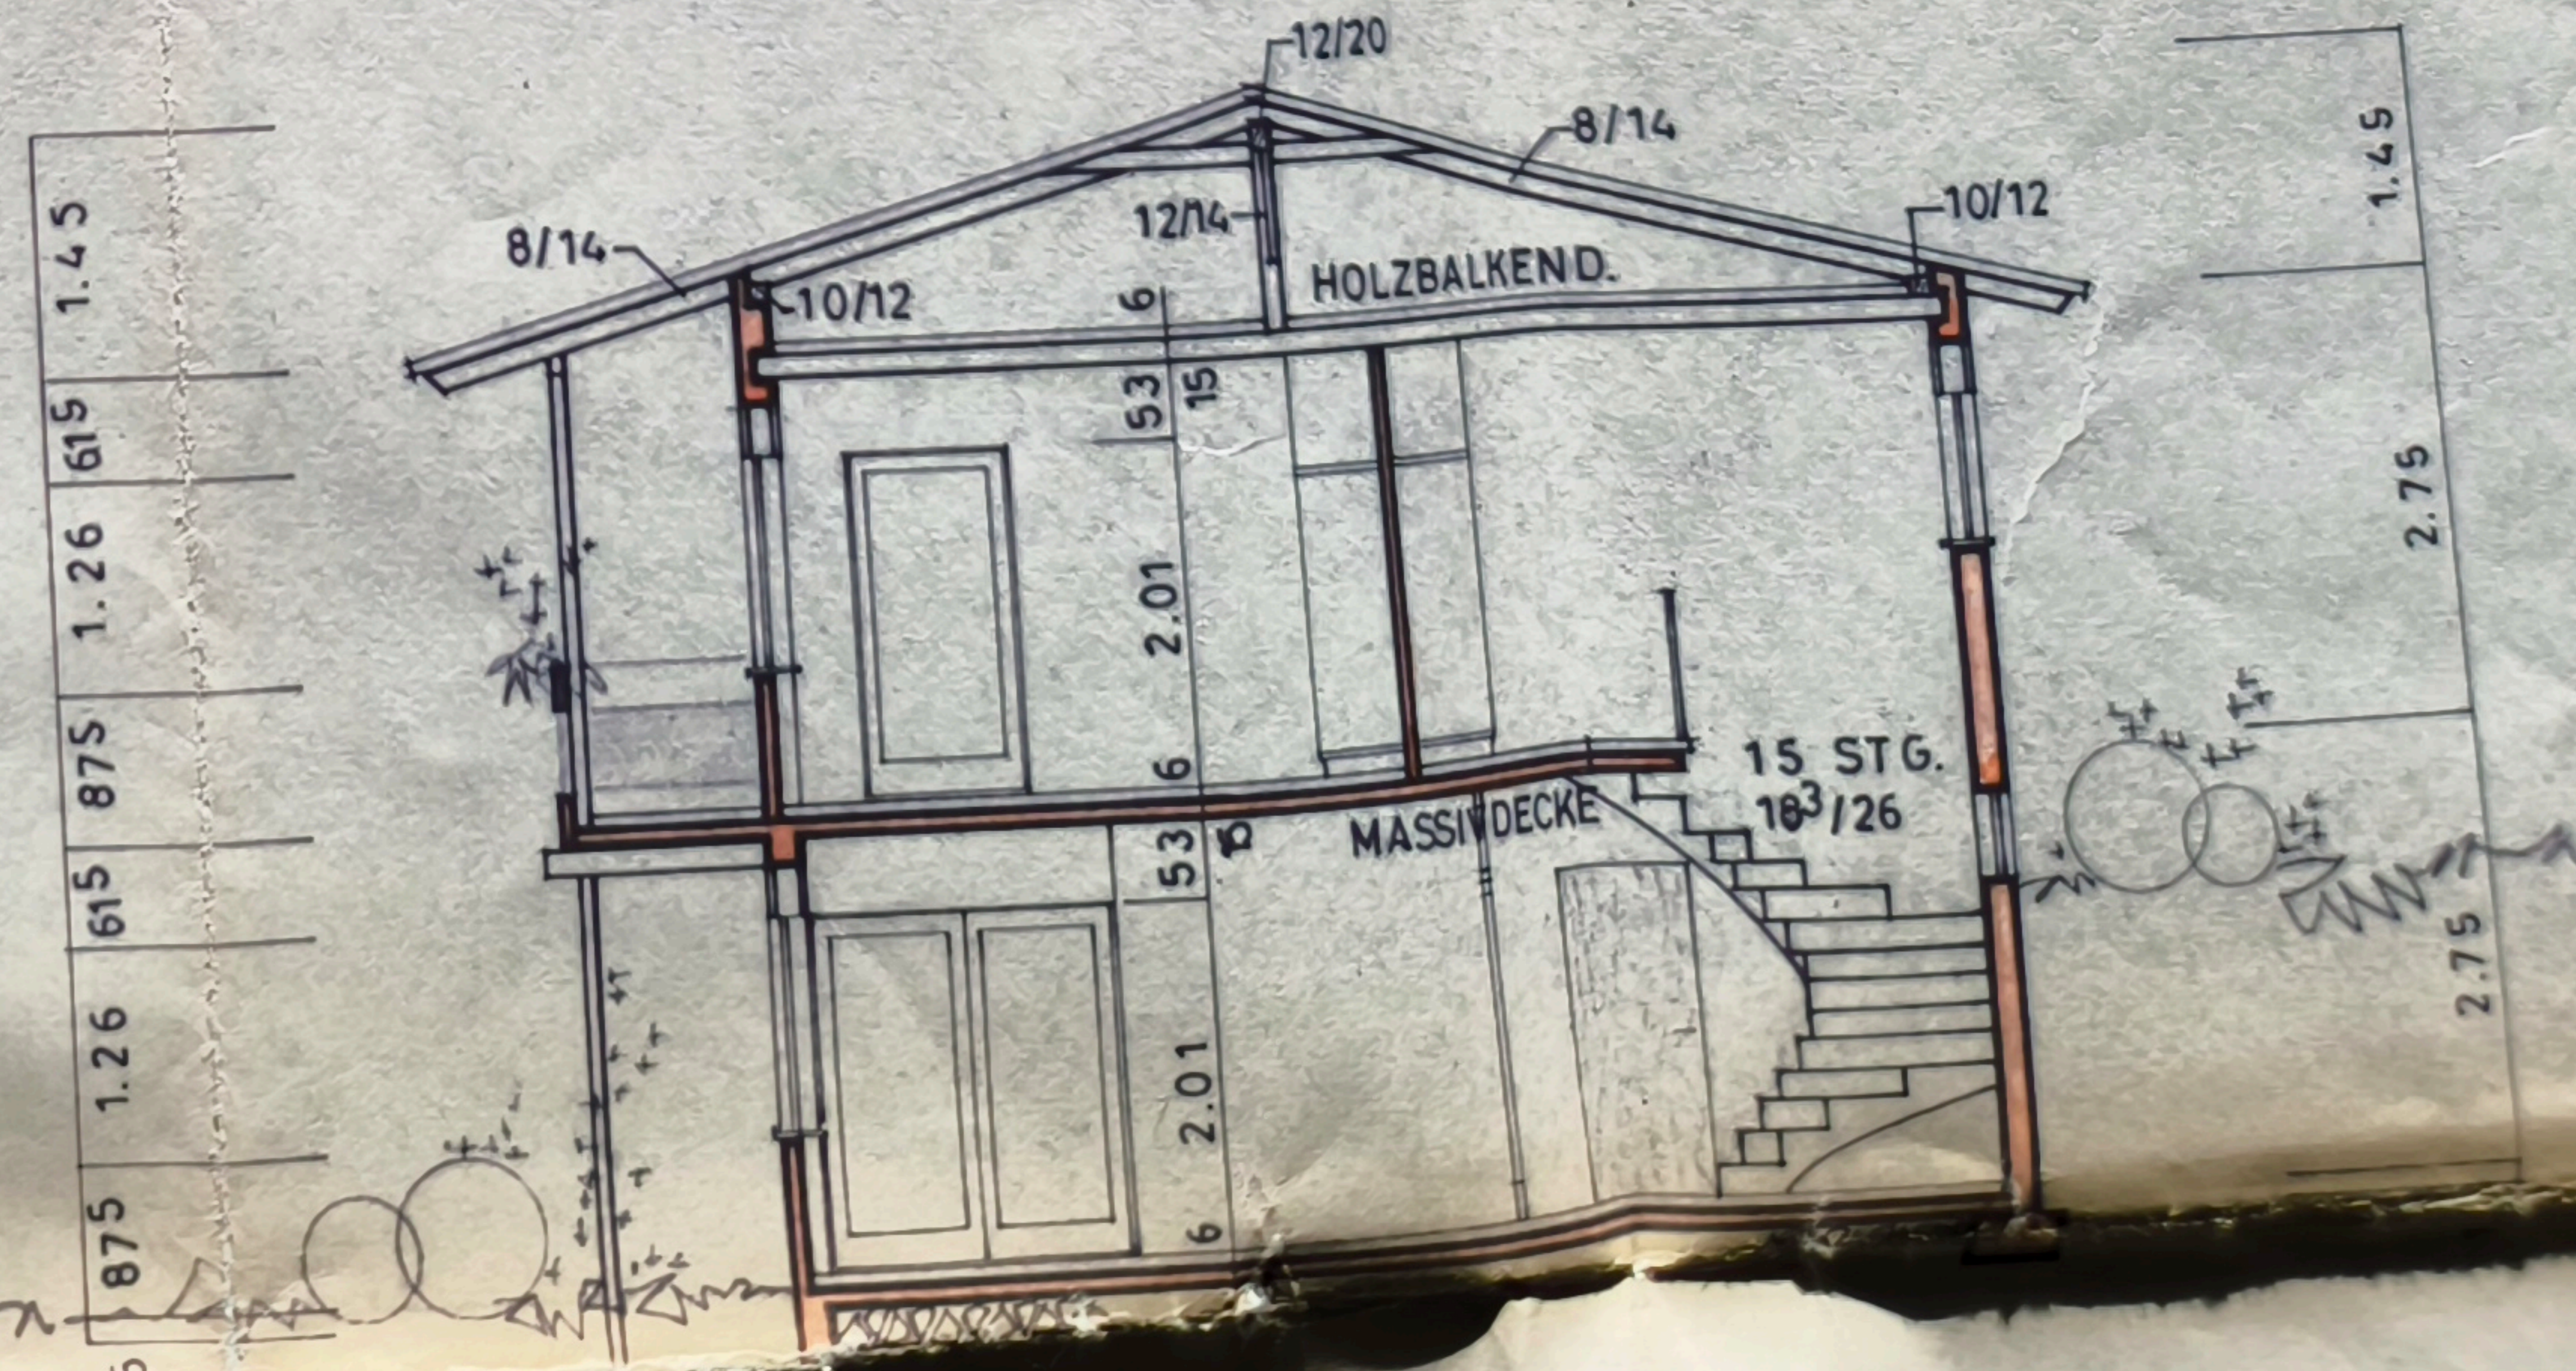

N O R D W E S T A N S I C H T

N O R D O S T A N S I C H T

DACHNEIGUNG 15°
 DACHDECKUNG: PFANNEN
 SPARREN 8/14

FUNDAMENTE LAUT STATIK