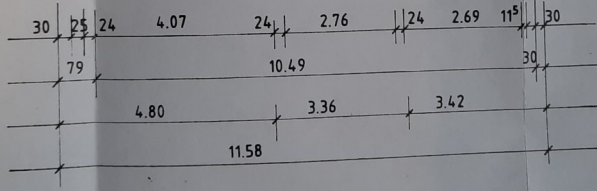

Kreszentia u.  
Josef Nagel

Zugang zu Ausbaureserve

Ausbaureserve mit  
Badanschlüssen

Türe nicht vorhanden

**DOPPELHAU**  
**KRESENTIA und**  
**JOSEF NAGEL**

Anerkannt:  
**Wohnbau GmbH**  
Hauptstr. 20 · 7322 Donzdorf  
Telefon (071 62) 21033