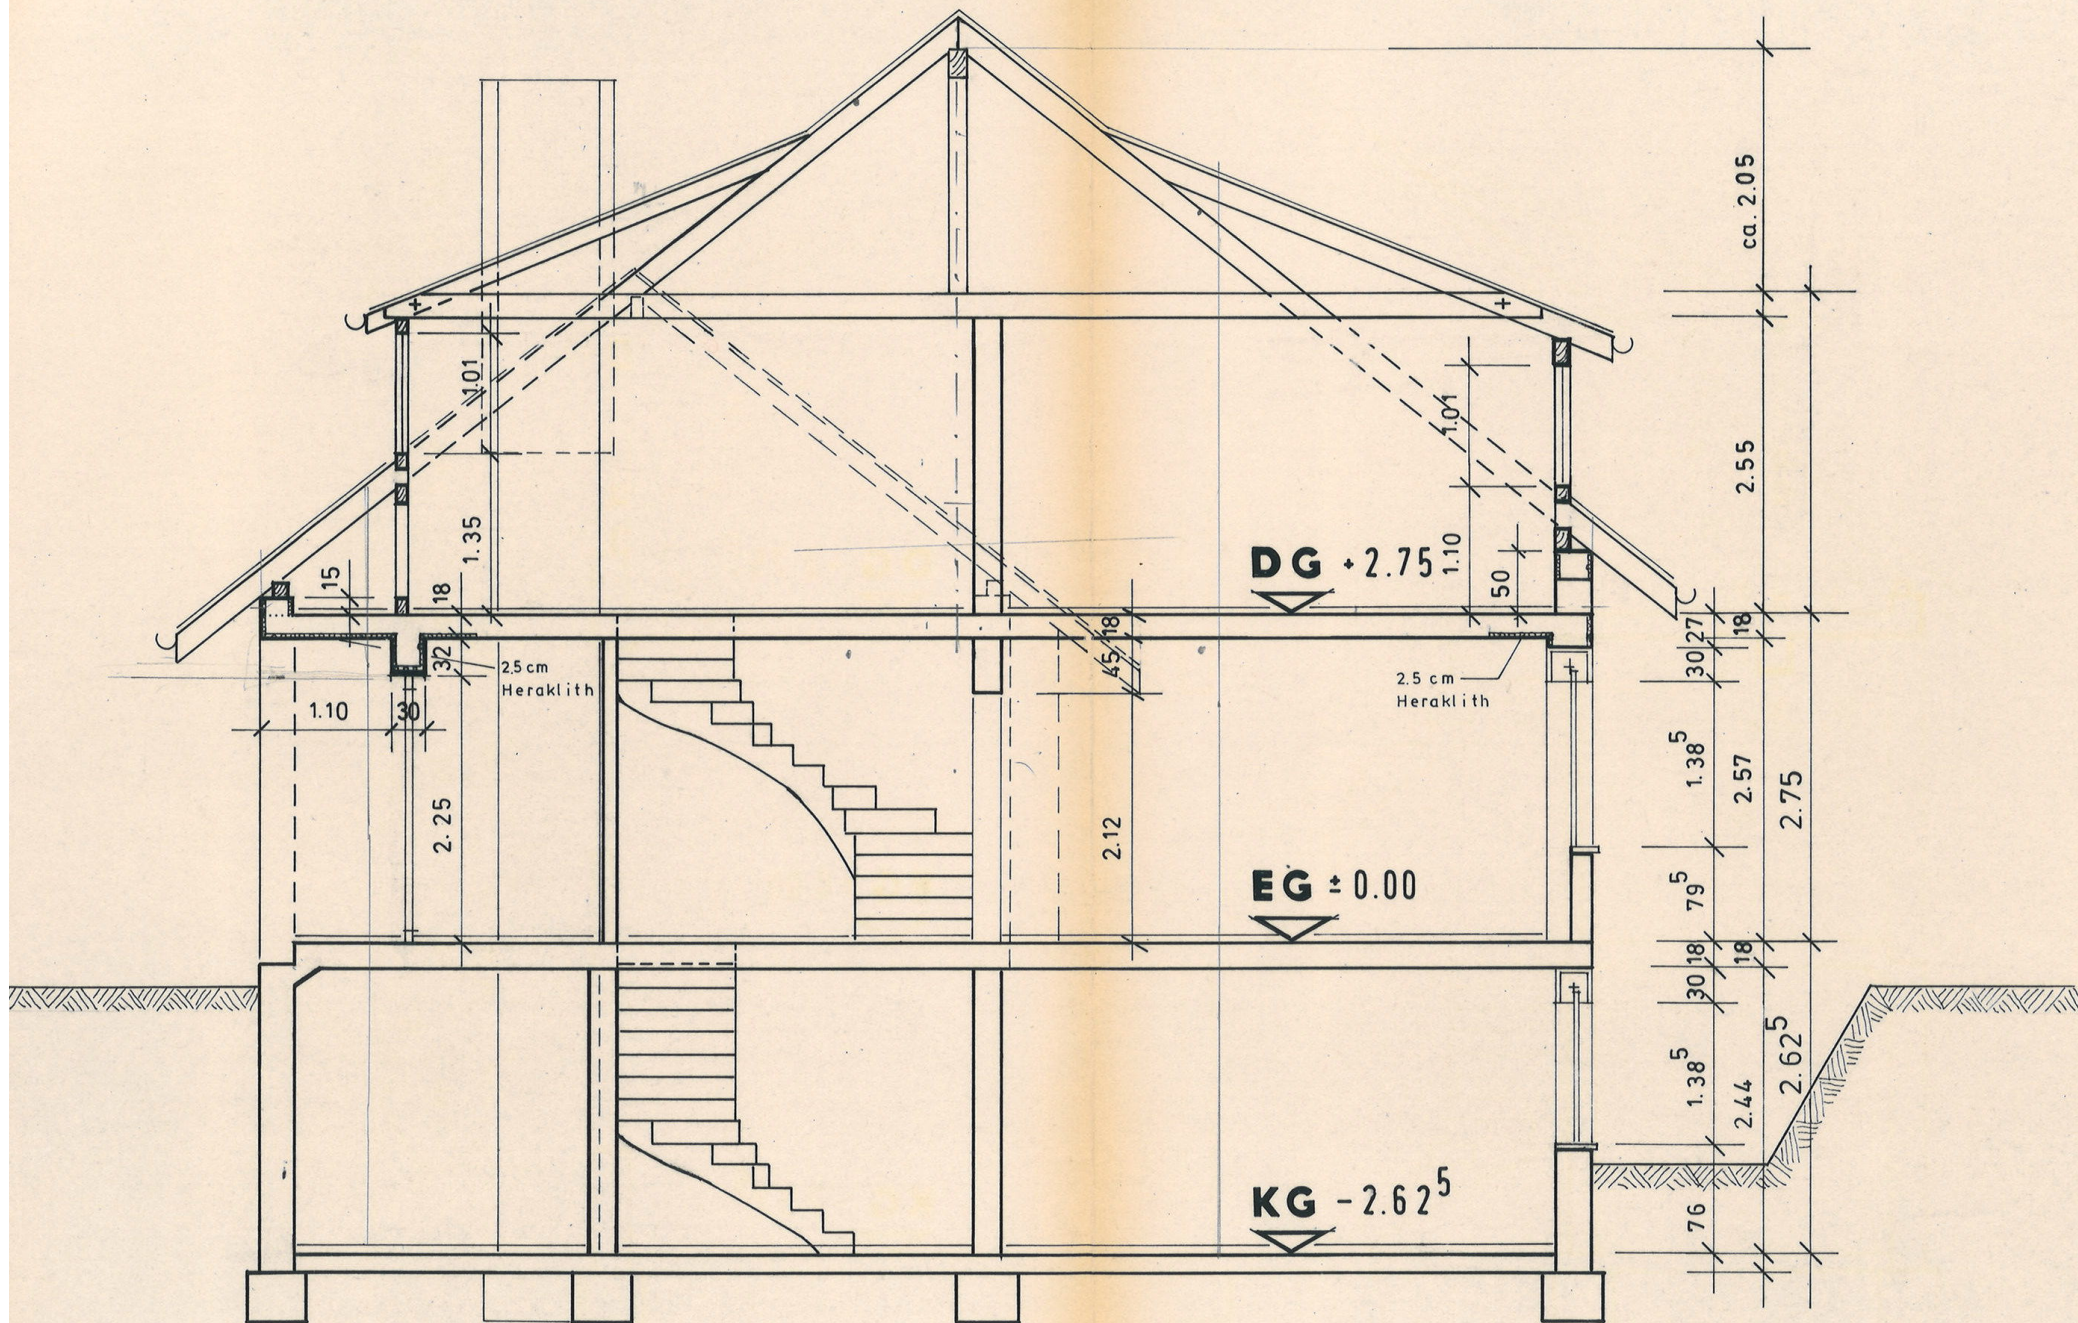

Dachneigung: 38°
Dachneigung Gaube: 22°

SCHNITT