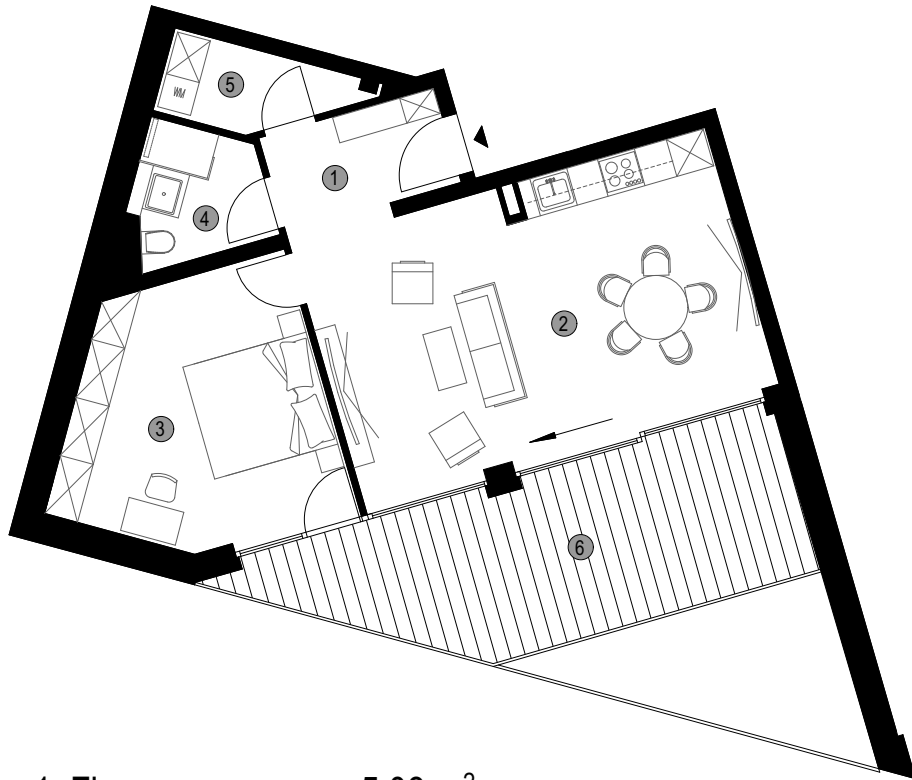

# WE 1

1. Flur	5,08 m <sup>2</sup>
2. Wohnen/Küche	34,42 m <sup>2</sup>
3. Schlafen	18,89 m <sup>2</sup>
4. Bad	4,48 m <sup>2</sup>
5. Abstellraum	4,00 m <sup>2</sup>
6. Balkon	23,76 m <sup>2</sup>

1.OG

2  
Zimmer

**78,75 m<sup>2</sup>**  
**Wohnfläche**