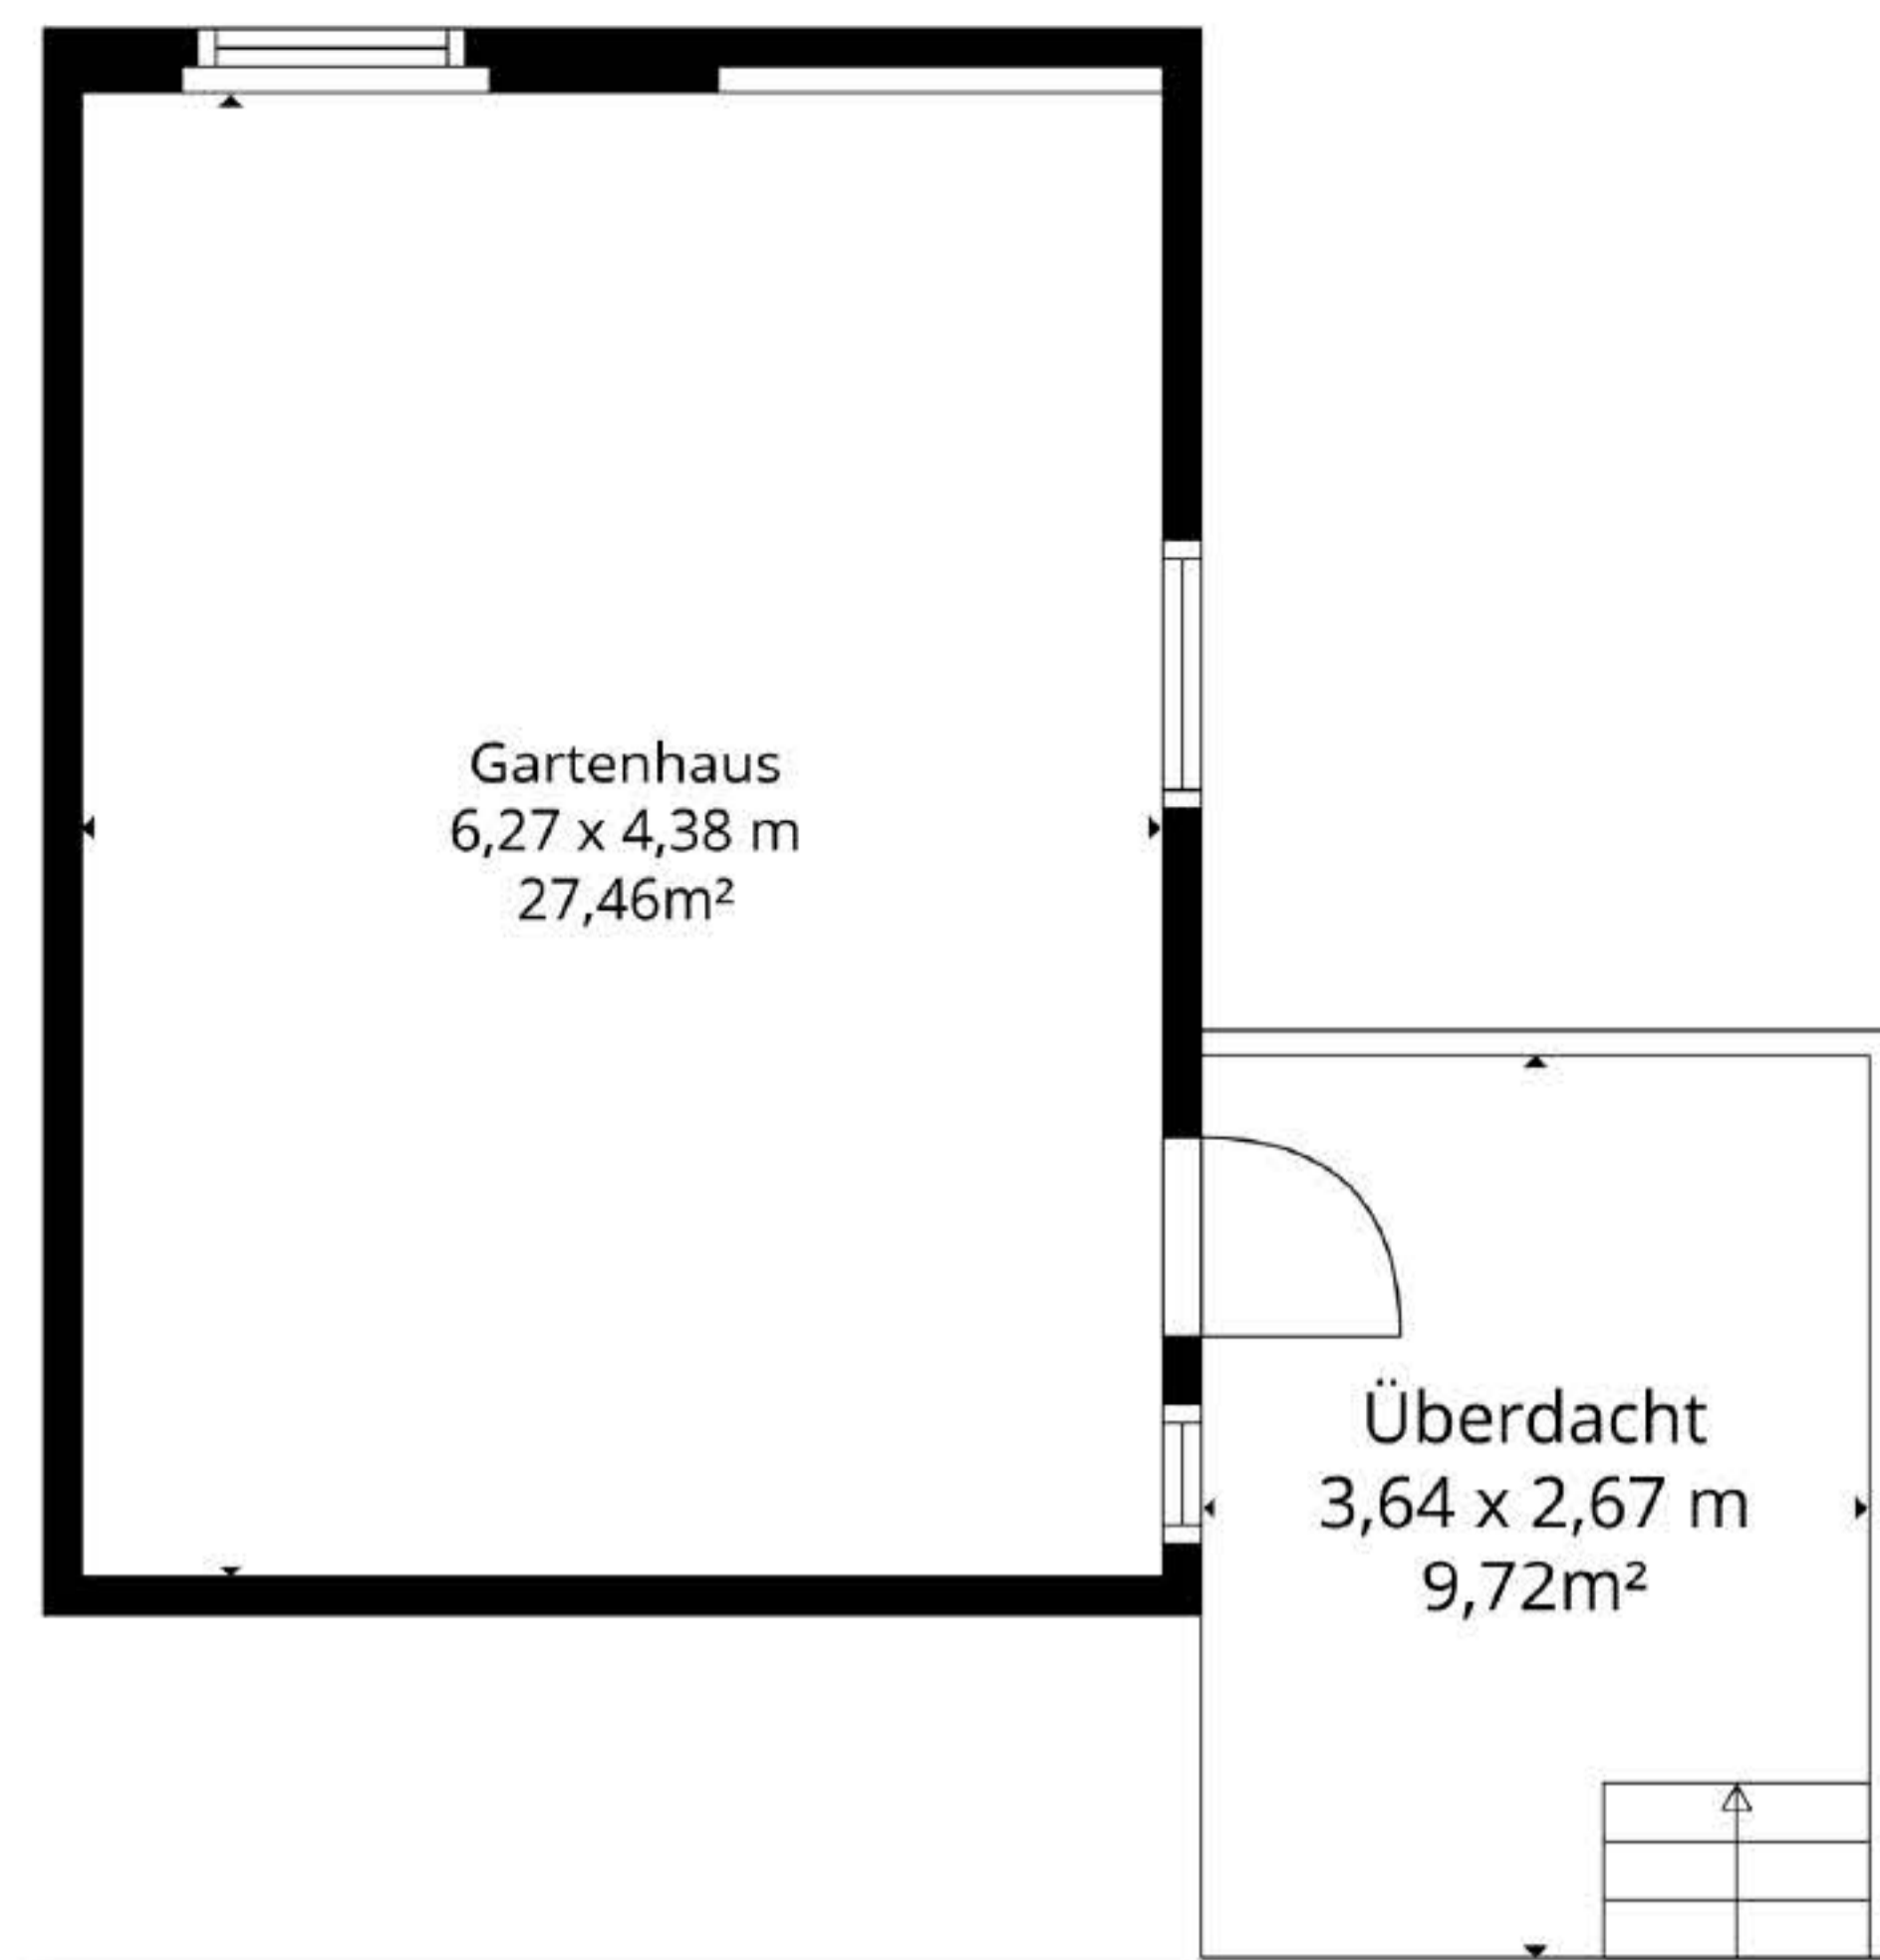

Erdgeschoss

Obergeschoss

Gartenhaus

Erdgeschoss  
Wohnfläche 93,56m<sup>2</sup>  
Nutzfläche 5,09m<sup>2</sup>

Obergeschoss  
Wohnfläche 64,00m<sup>2</sup>  
Nutzfläche 00,00m<sup>2</sup>

Gesamt  
Wohnfläche 158m<sup>2</sup>  
Nutzfläche 67m<sup>2</sup>

Erdgeschoss  
Wohnfläche 93,56m<sup>2</sup>  
Nutzfläche 5,09m<sup>2</sup>

Wohn-/Esszimmer OG  
7,57 x 4,13 m  
28,86m<sup>2</sup>

Bad OG  
1,50 x 4,00 m  
4,80m<sup>2</sup>

Küche OG  
3,76 x 4,14 m  
11,28m<sup>2</sup>

Flur OG  
5,88 x 1,95 m  
4,83m<sup>2</sup>

Schlafzimmer OG  
3,75 x 4,12 m  
14,21m<sup>2</sup>

Obergeschoss  
Wohnfläche 64,00m<sup>2</sup>  
Nutzfläche 00,00m<sup>2</sup>