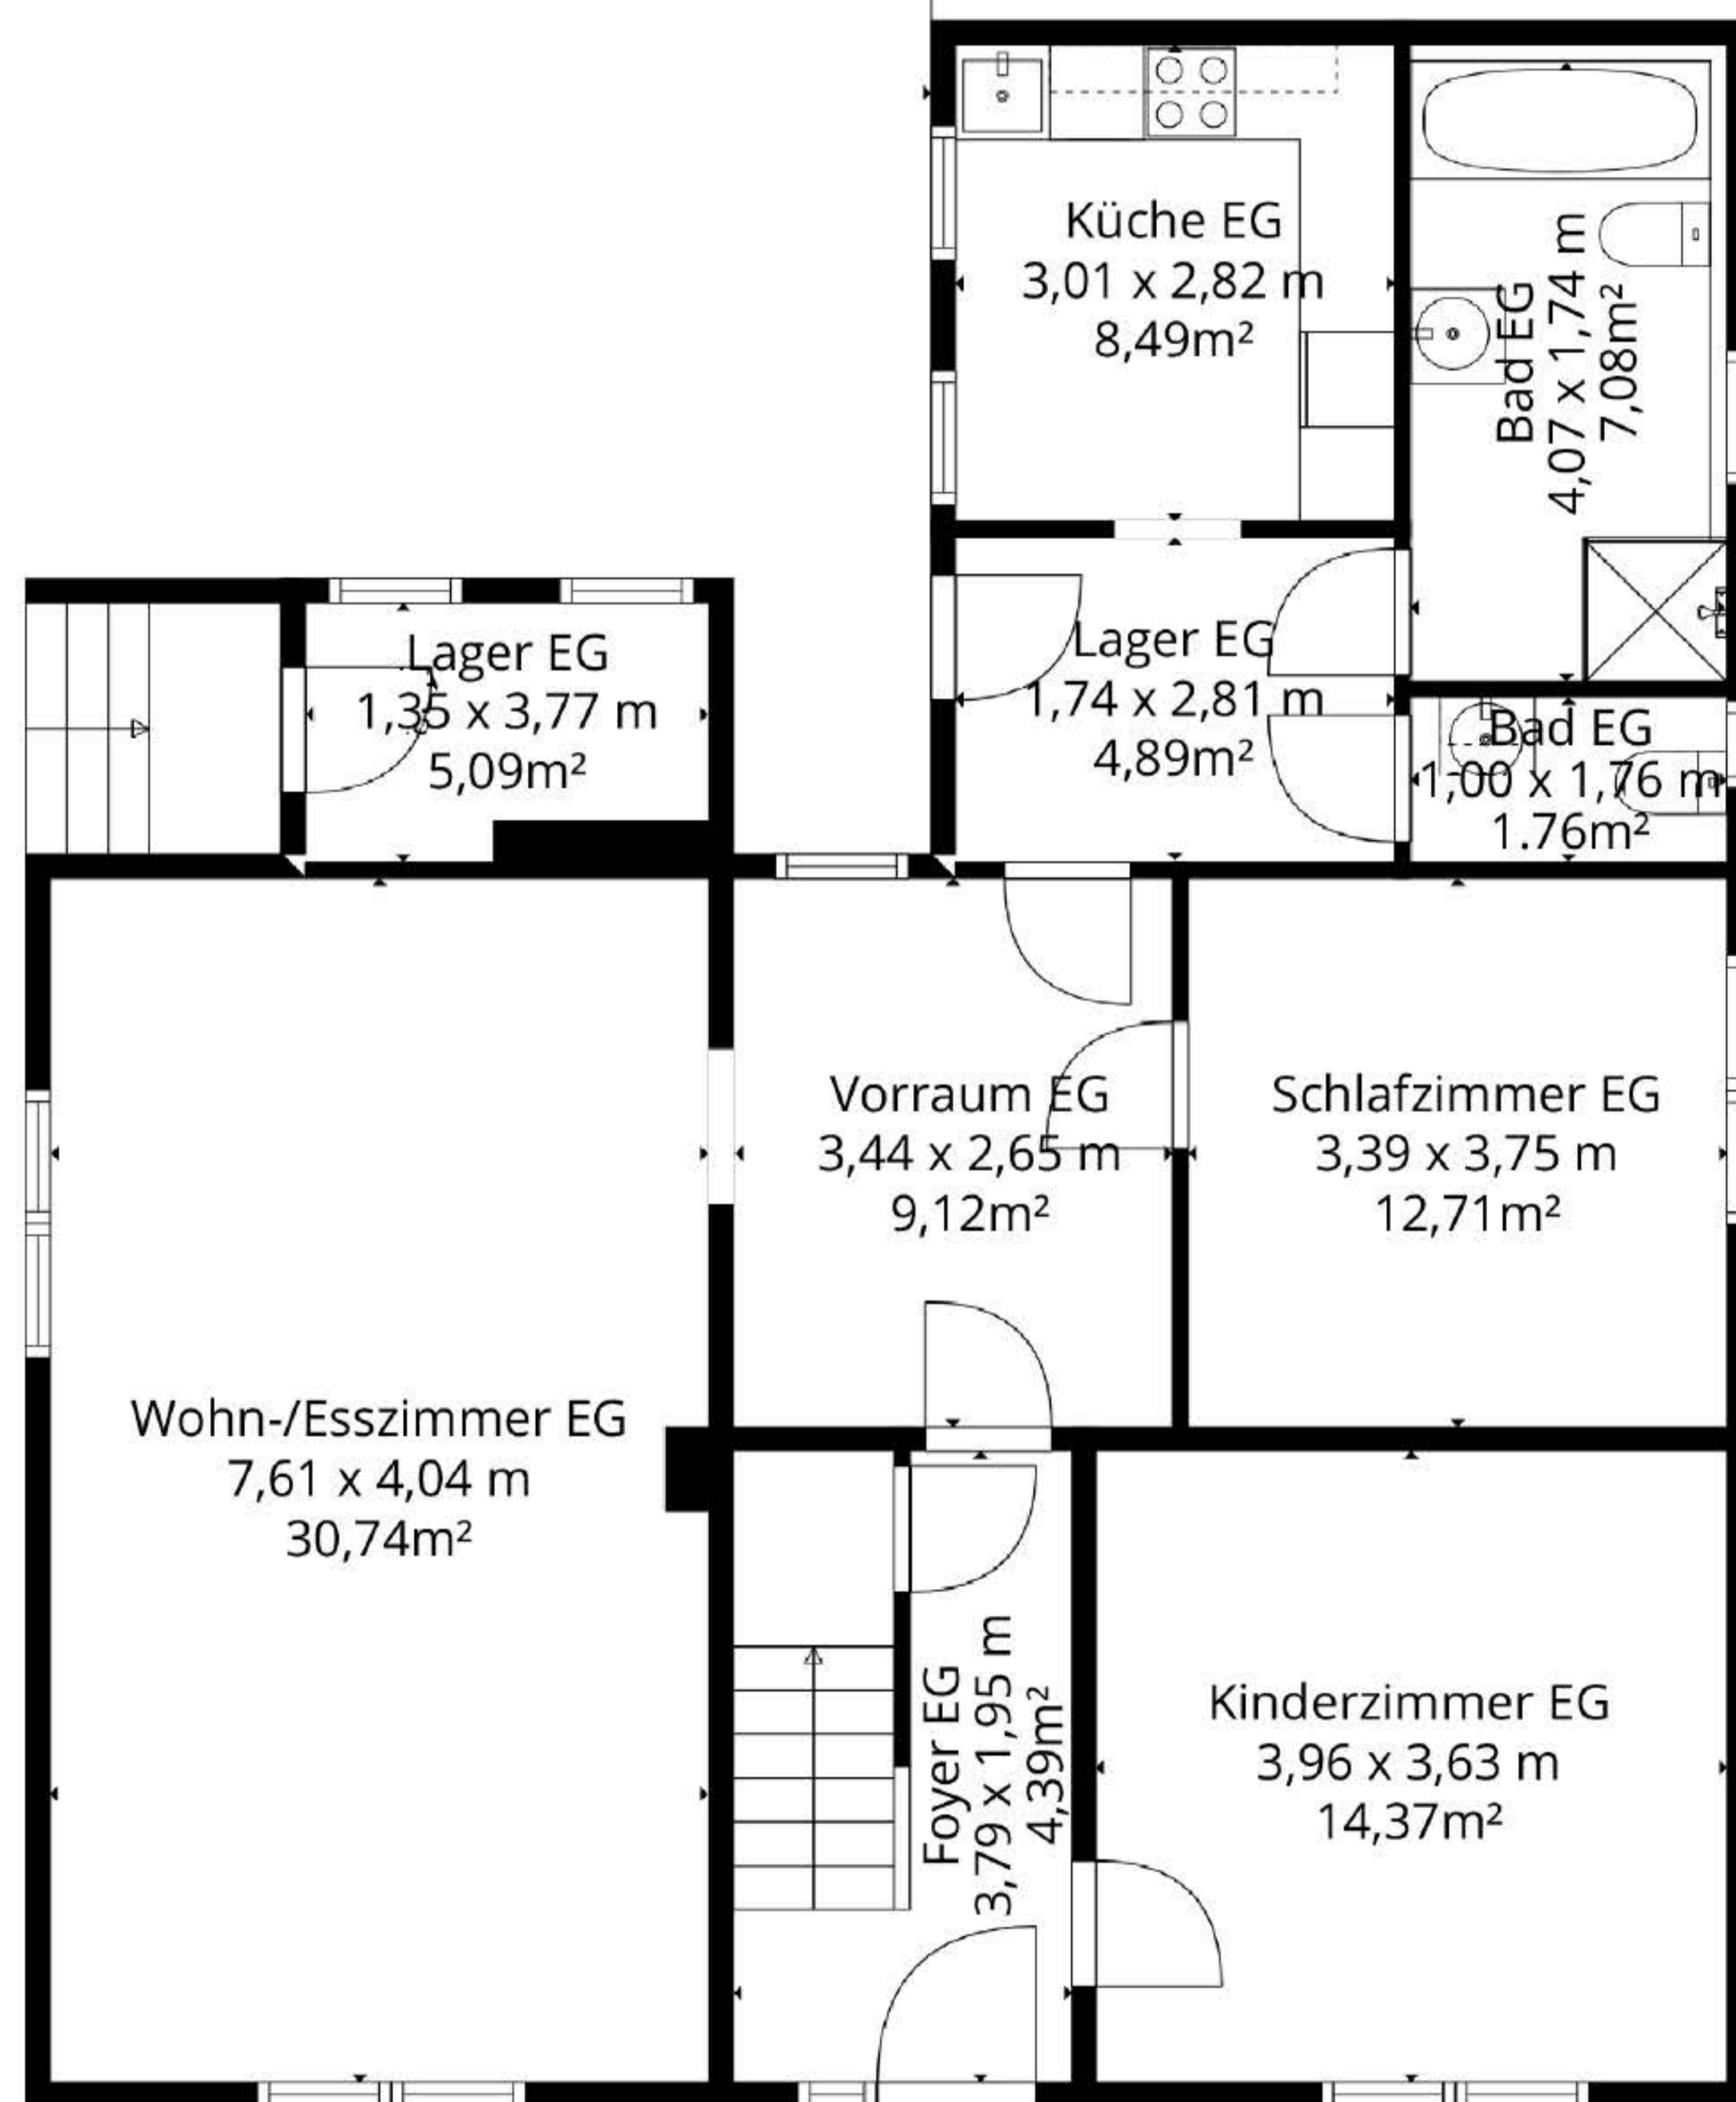

Erdgeschoss

Obergeschoss

Gartenhaus

Erdgeschoss  
Wohnfläche 93,56m<sup>2</sup>  
Nutzfläche 5,09m<sup>2</sup>

Obergeschoss  
Wohnfläche 64,00m<sup>2</sup>  
Nutzfläche 00,00m<sup>2</sup>

Gesamt  
Wohnfläche 158m<sup>2</sup>  
Nutzfläche 67m<sup>2</sup>

Erdgeschoss  
Wohnfläche 93,56m<sup>2</sup>  
Nutzfläche 5,09m<sup>2</sup>

Wohn-/Esszimmer OG  
7,57 x 4,13 m  
28,86m<sup>2</sup>

Bad OG  
1,50 x 4,00 m  
4,80m<sup>2</sup>

Küche OG  
3,76 x 4,14 m  
11,28m<sup>2</sup>

Flur OG  
5,88 x 1,95 m  
4,83m<sup>2</sup>

Schlafzimmer OG  
3,75 x 4,12 m  
14,21m<sup>2</sup>

Obergeschoss  
Wohnfläche 64,00m<sup>2</sup>  
Nutzfläche 00,00m<sup>2</sup>