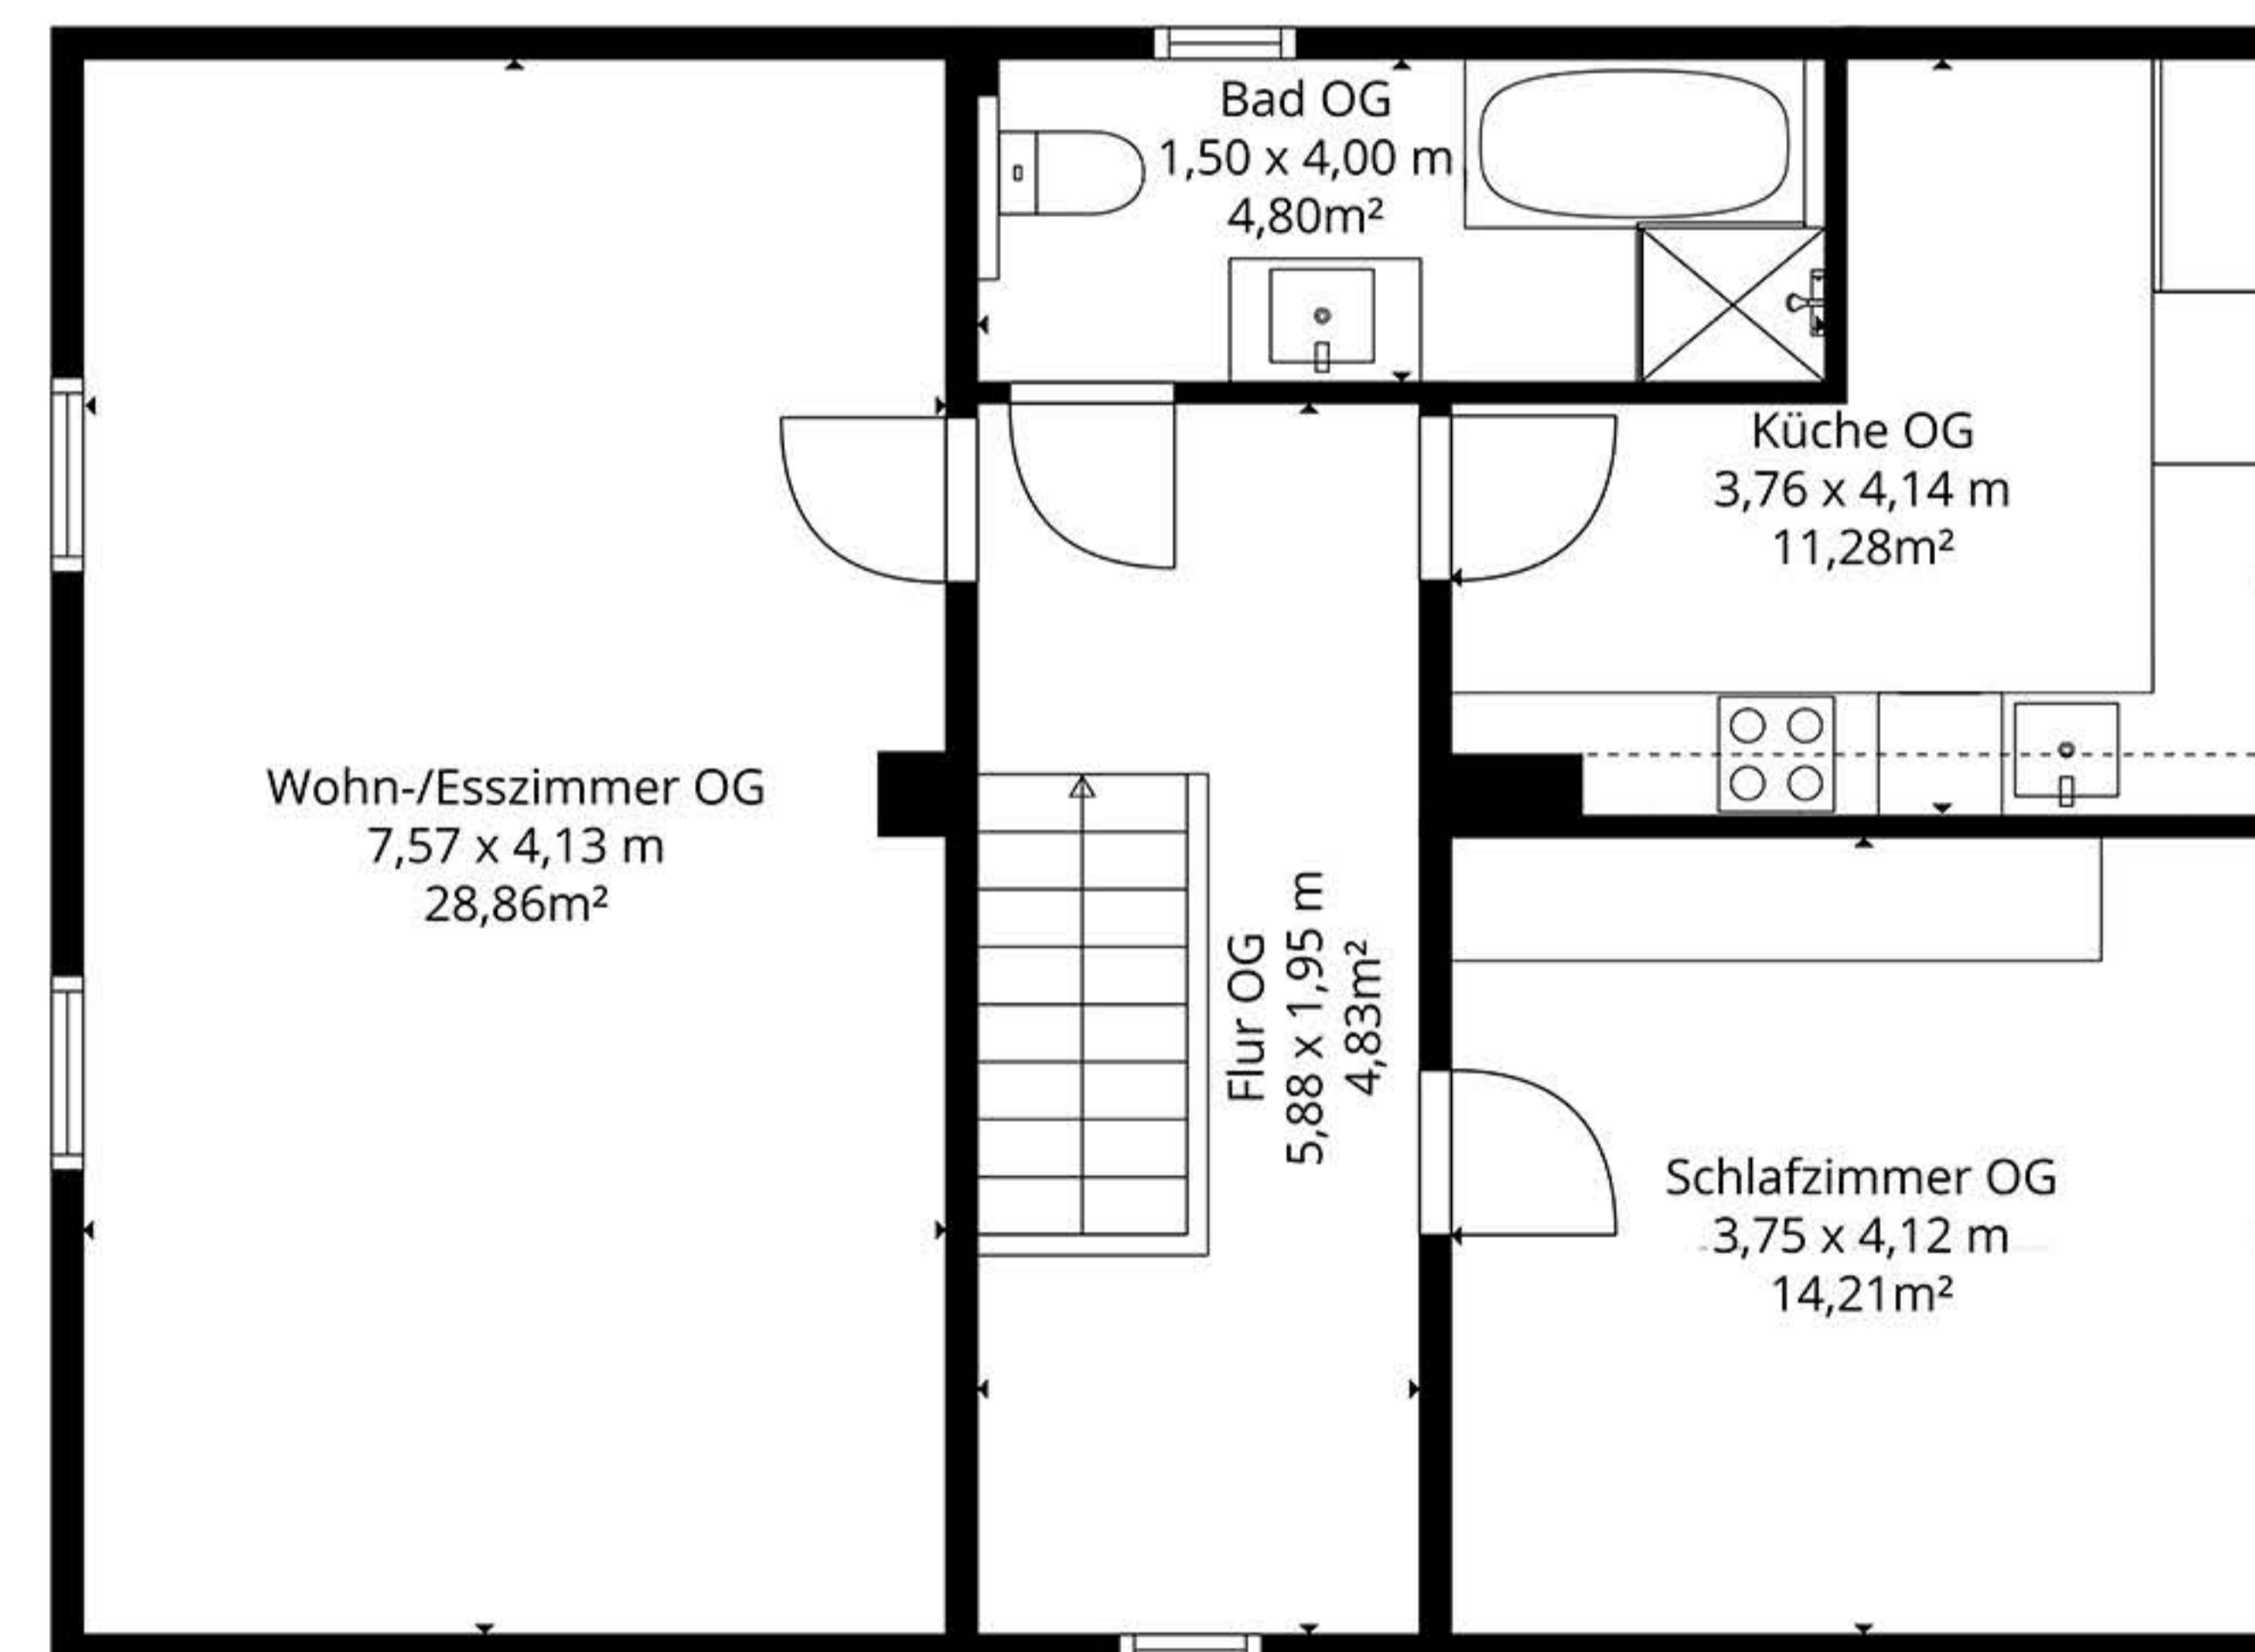

Erdgeschoss

Obergeschoss

Gartenhaus

Erdgeschoss  
Wohnfläche 93,56m<sup>2</sup>  
Nutzfläche 5,09m<sup>2</sup>

Obergeschoss  
Wohnfläche 64,00m<sup>2</sup>  
Nutzfläche 00,00m<sup>2</sup>

Gesamt  
Wohnfläche 158m<sup>2</sup>  
Nutzfläche 67m<sup>2</sup>

Erdgeschoss  
Wohnfläche 93,56m<sup>2</sup>  
Nutzfläche 5,09m<sup>2</sup>

Wohn-/Esszimmer OG  
7,57 x 4,13 m  
28,86m<sup>2</sup>

Bad OG  
1,50 x 4,00 m  
4,80m<sup>2</sup>

Küche OG  
3,76 x 4,14 m  
11,28m<sup>2</sup>

Flur OG  
5,88 x 1,95 m  
4,83m<sup>2</sup>

Schlafzimmer OG  
3,75 x 4,12 m  
14,21m<sup>2</sup>

Obergeschoss  
Wohnfläche 64,00m<sup>2</sup>  
Nutzfläche 00,00m<sup>2</sup>