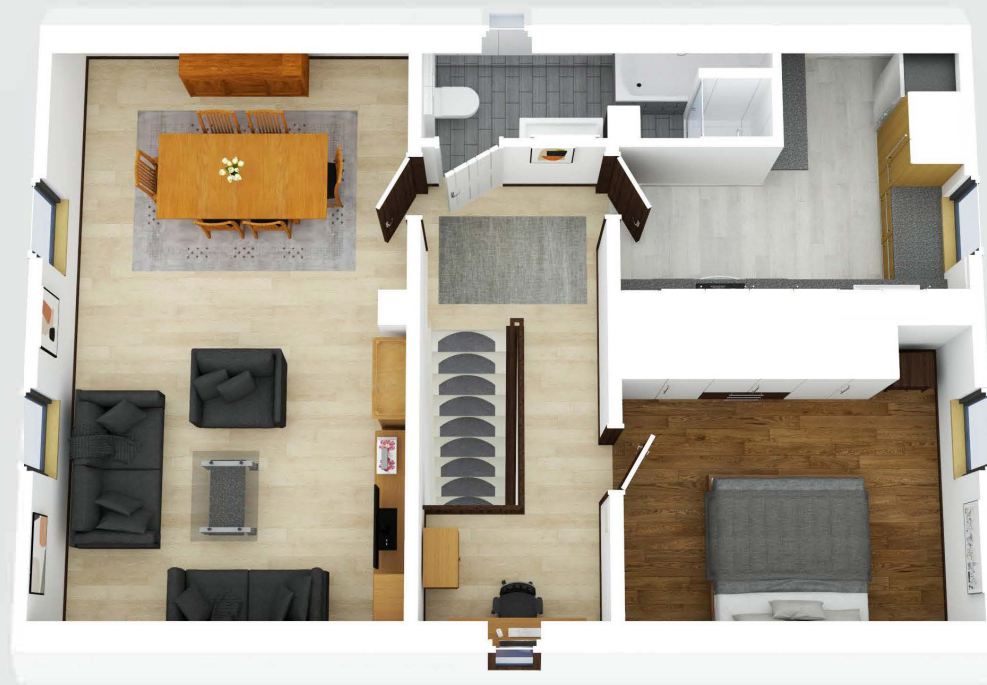

Erdgeschoss

Obergeschoss

Gartenhaus

Erdgeschoss  
Wohnfläche 93,56m<sup>2</sup>  
Nutzfläche 5,09m<sup>2</sup>

Obergeschoss  
Wohnfläche 64,00m<sup>2</sup>  
Nutzfläche 00,00m<sup>2</sup>

Gesamt  
Wohnfläche 158m<sup>2</sup>  
Nutzfläche 67m<sup>2</sup>

Erdgeschoss  
Wohnfläche 93,56m<sup>2</sup>  
Nutzfläche 5,09m<sup>2</sup>

Wohn-/Esszimmer OG  
7,57 x 4,13 m  
28,86m<sup>2</sup>

Bad OG  
1,50 x 4,00 m  
4,80m<sup>2</sup>

Küche OG  
3,76 x 4,14 m  
11,28m<sup>2</sup>

Flur OG  
5,88 x 1,95 m  
4,83m<sup>2</sup>

Schlafzimmer OG  
3,75 x 4,12 m  
14,21m<sup>2</sup>

Obergeschoss  
Wohnfläche 64,00m<sup>2</sup>  
Nutzfläche 00,00m<sup>2</sup>