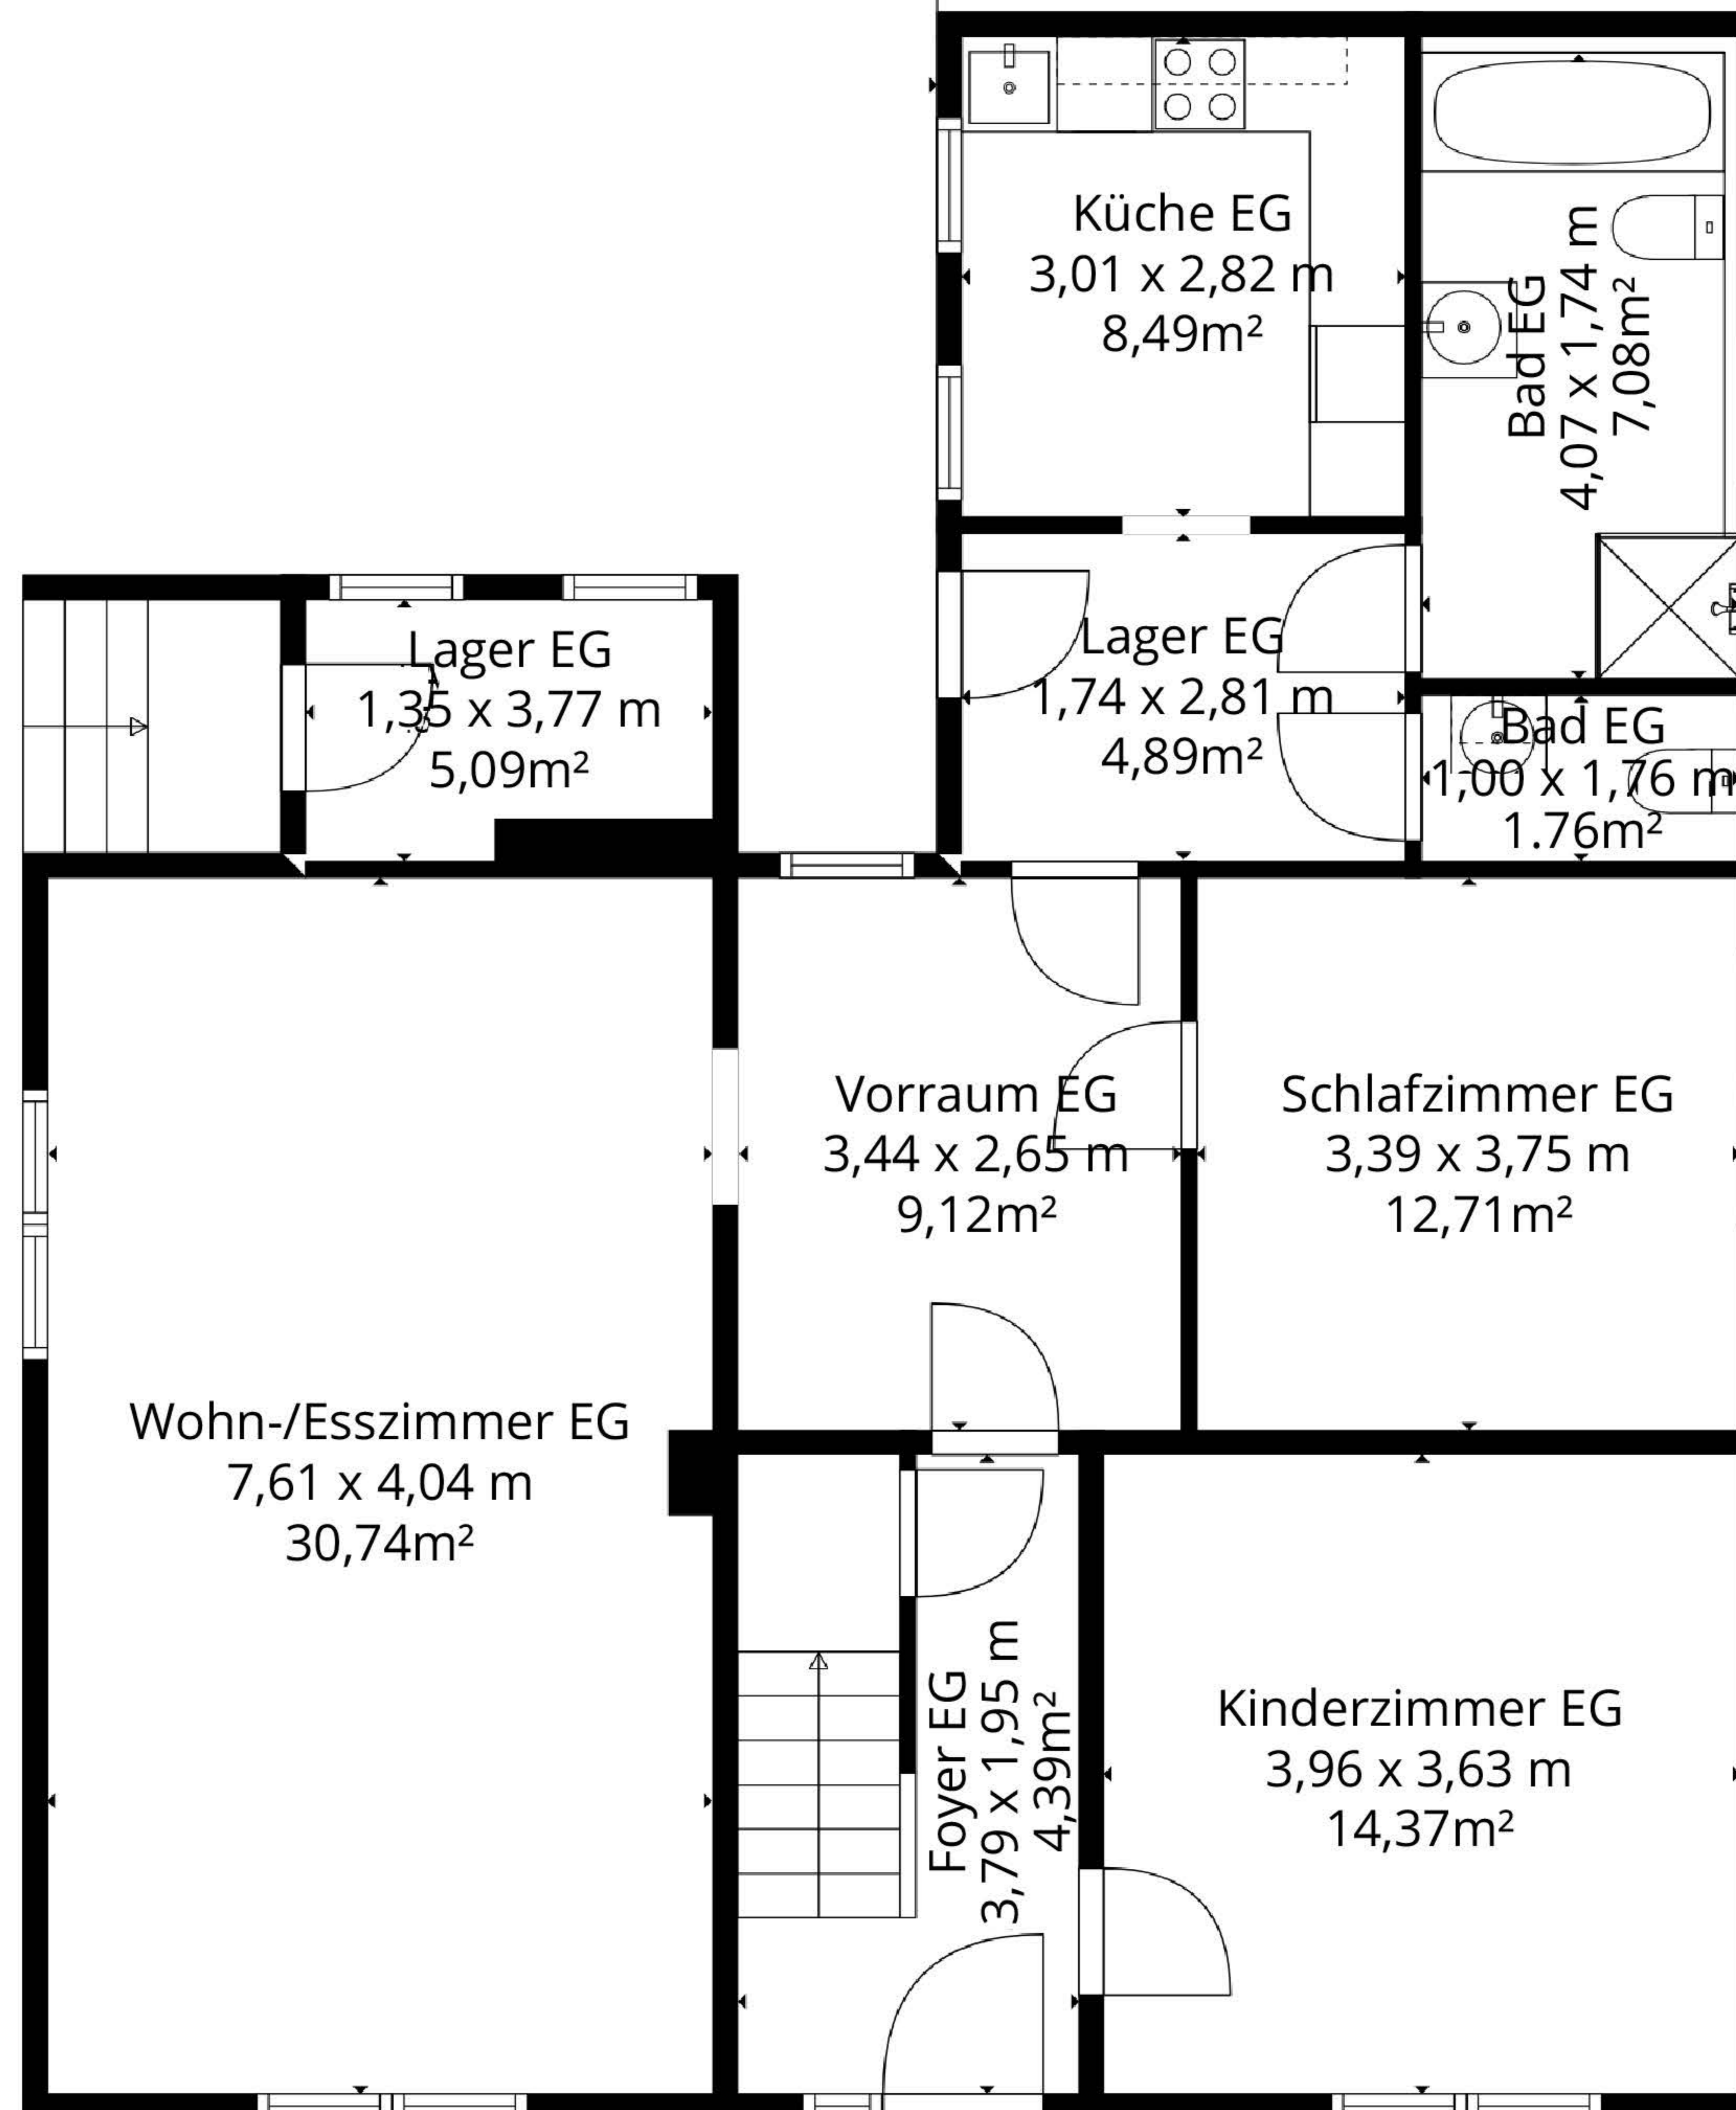

Erdgeschoss

Obergeschoss

Gartenhaus

Erdgeschoss  
Wohnfläche 93,56m<sup>2</sup>  
Nutzfläche 5,09m<sup>2</sup>

Obergeschoss  
Wohnfläche 64,00m<sup>2</sup>  
Nutzfläche 00,00m<sup>2</sup>

Gesamt  
Wohnfläche 158m<sup>2</sup>  
Nutzfläche 67m<sup>2</sup>

Erdgeschoss  
Wohnfläche 93,56m<sup>2</sup>  
Nutzfläche 5,09m<sup>2</sup>

Wohn-/Esszimmer OG  
7,57 x 4,13 m  
28,86m<sup>2</sup>

Bad OG  
1,50 x 4,00 m  
4,80m<sup>2</sup>

Küche OG  
3,76 x 4,14 m  
11,28m<sup>2</sup>

Flur OG  
5,88 x 1,95 m  
4,83m<sup>2</sup>

Schlafzimmer OG  
3,75 x 4,12 m  
14,21m<sup>2</sup>

Obergeschoss  
Wohnfläche 64,00m<sup>2</sup>  
Nutzfläche 00,00m<sup>2</sup>