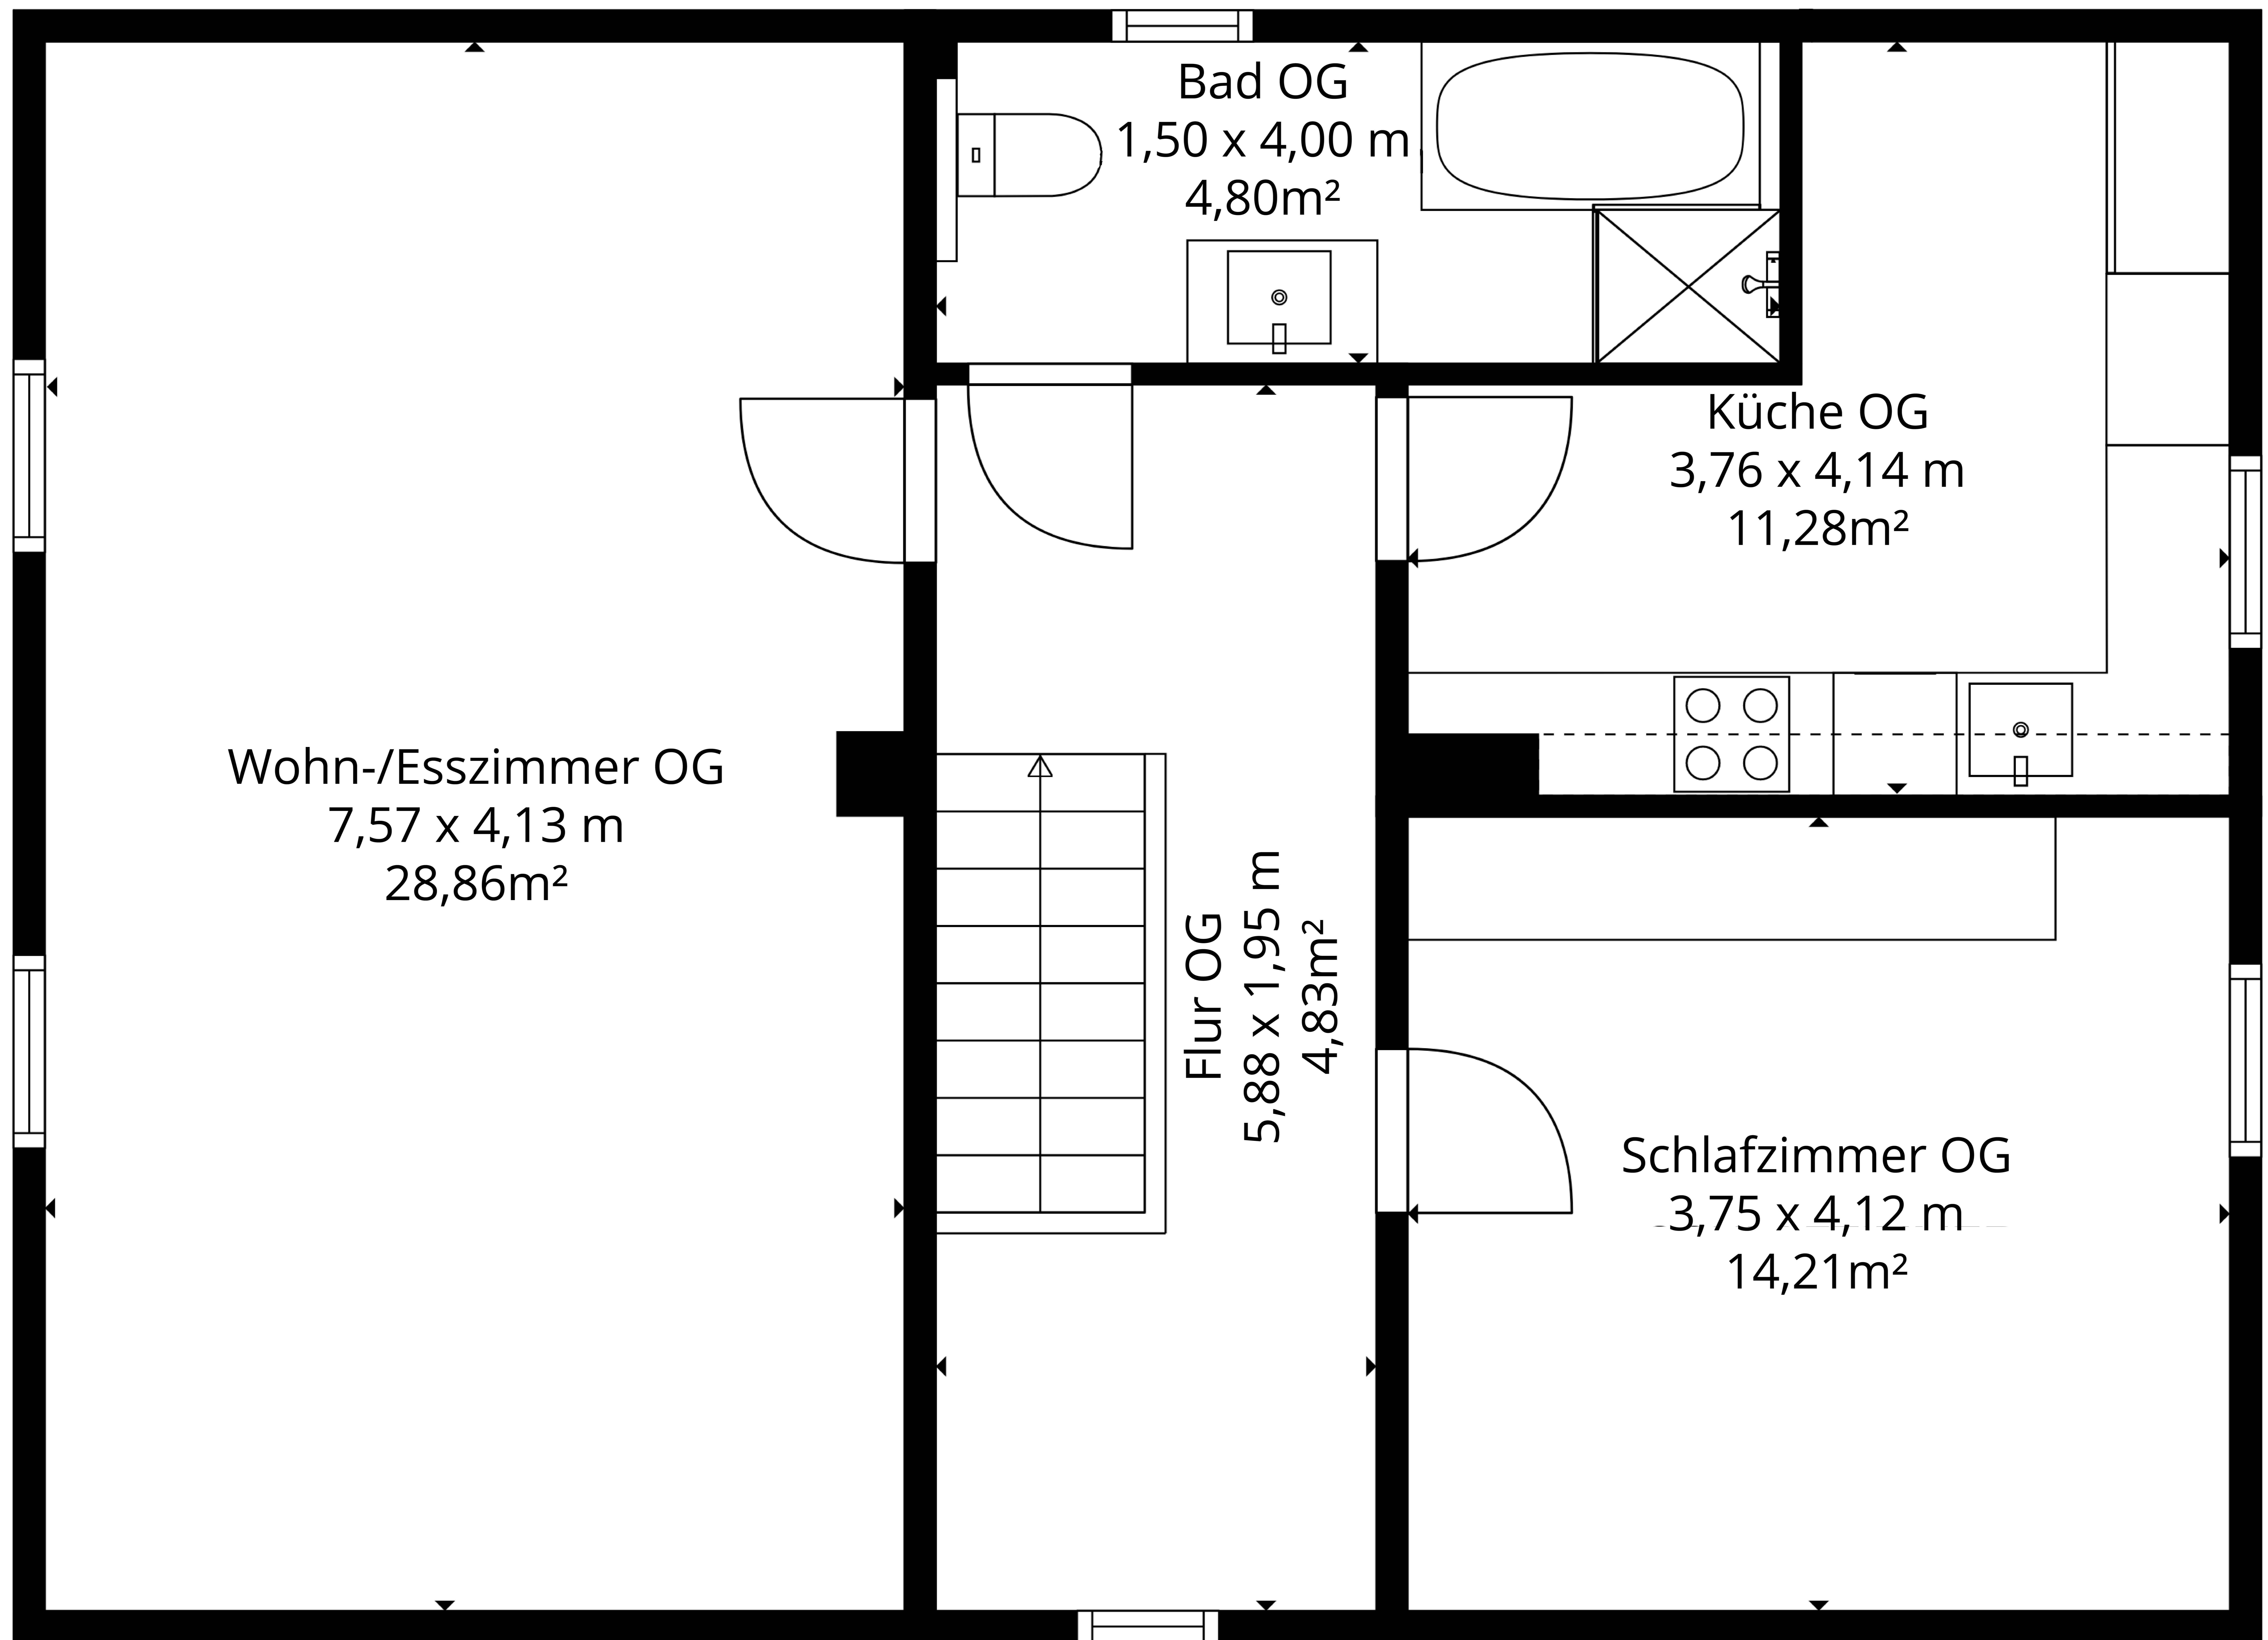

Erdgeschoss

Obergeschoss

Gartenhaus

Erdgeschoss  
Wohnfläche 93,56m<sup>2</sup>  
Nutzfläche 5,09m<sup>2</sup>

Obergeschoss  
Wohnfläche 64,00m<sup>2</sup>  
Nutzfläche 00,00m<sup>2</sup>

Gesamt  
Wohnfläche 158m<sup>2</sup>  
Nutzfläche 67m<sup>2</sup>

Erdgeschoss  
Wohnfläche 93,56m<sup>2</sup>  
Nutzfläche 5,09m<sup>2</sup>

Wohn-/Esszimmer OG  
7,57 x 4,13 m  
28,86m<sup>2</sup>

Bad OG  
1,50 x 4,00 m  
4,80m<sup>2</sup>

Küche OG  
3,76 x 4,14 m  
11,28m<sup>2</sup>

Flur OG  
5,88 x 1,95 m  
4,83m<sup>2</sup>

Schlafzimmer OG  
3,75 x 4,12 m  
14,21m<sup>2</sup>

Obergeschoss  
Wohnfläche 64,00m<sup>2</sup>  
Nutzfläche 00,00m<sup>2</sup>