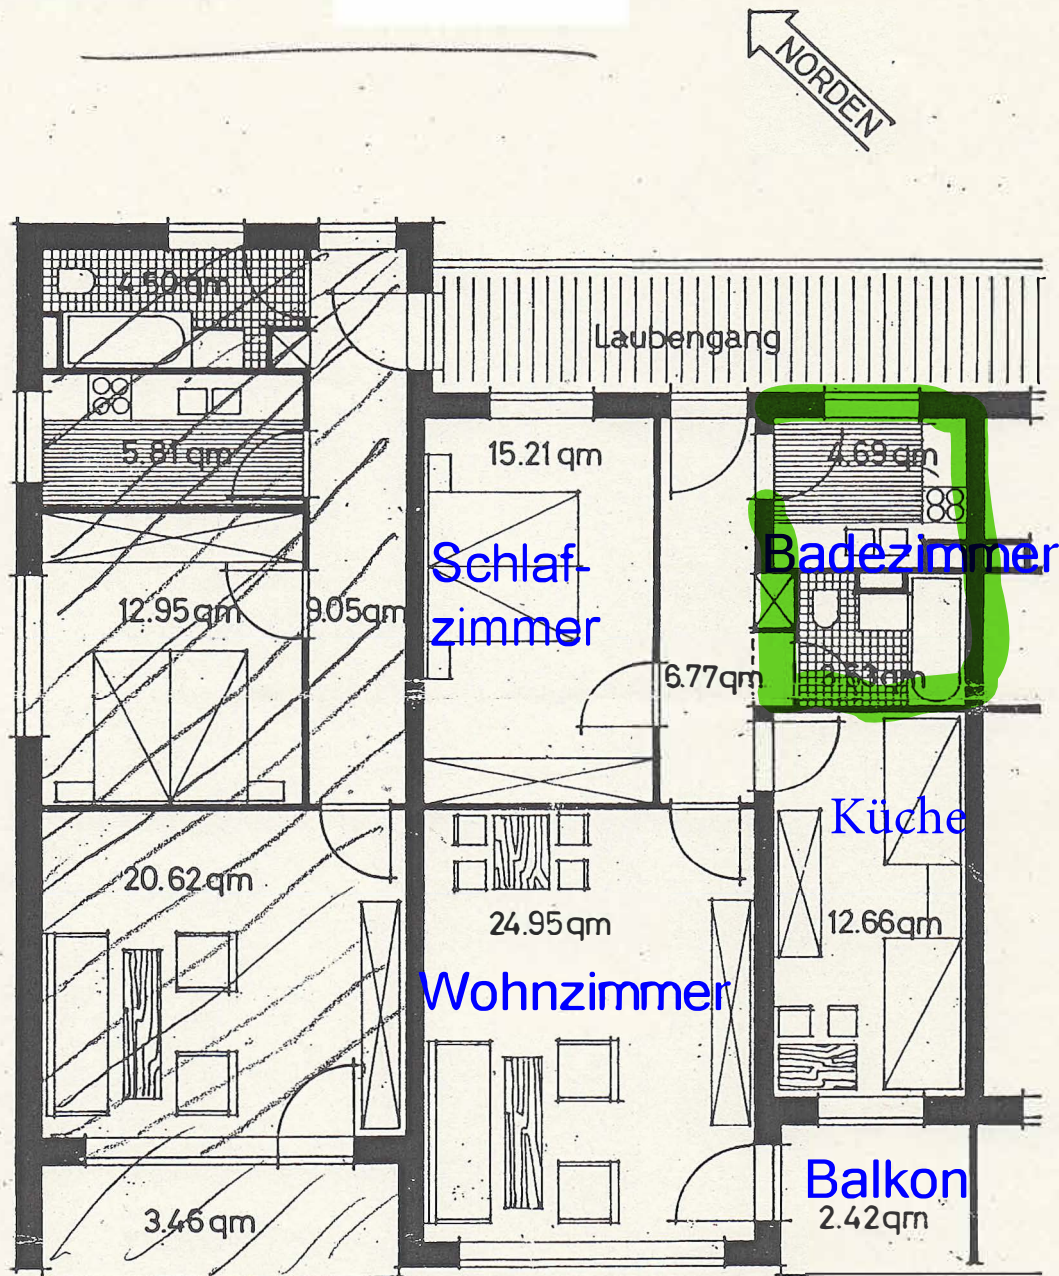

# Eigentumswohnungen in Berenbostel · Dorfstr. 17

Baujahr 1971

~~2 ZIMMER WOHNUNG 56.63 qm~~

2 ZIMMER WOHNUNG 70.56 qm

Grundriss M.1:100

DER ARCHITEKT:  
BOTHO WUNDERLICH ARCHITEKT  
HANNOVER ROBERTSTRASSE 23 TEL. 6614 03-04  
HANNOVER, DEN 2.6.1970