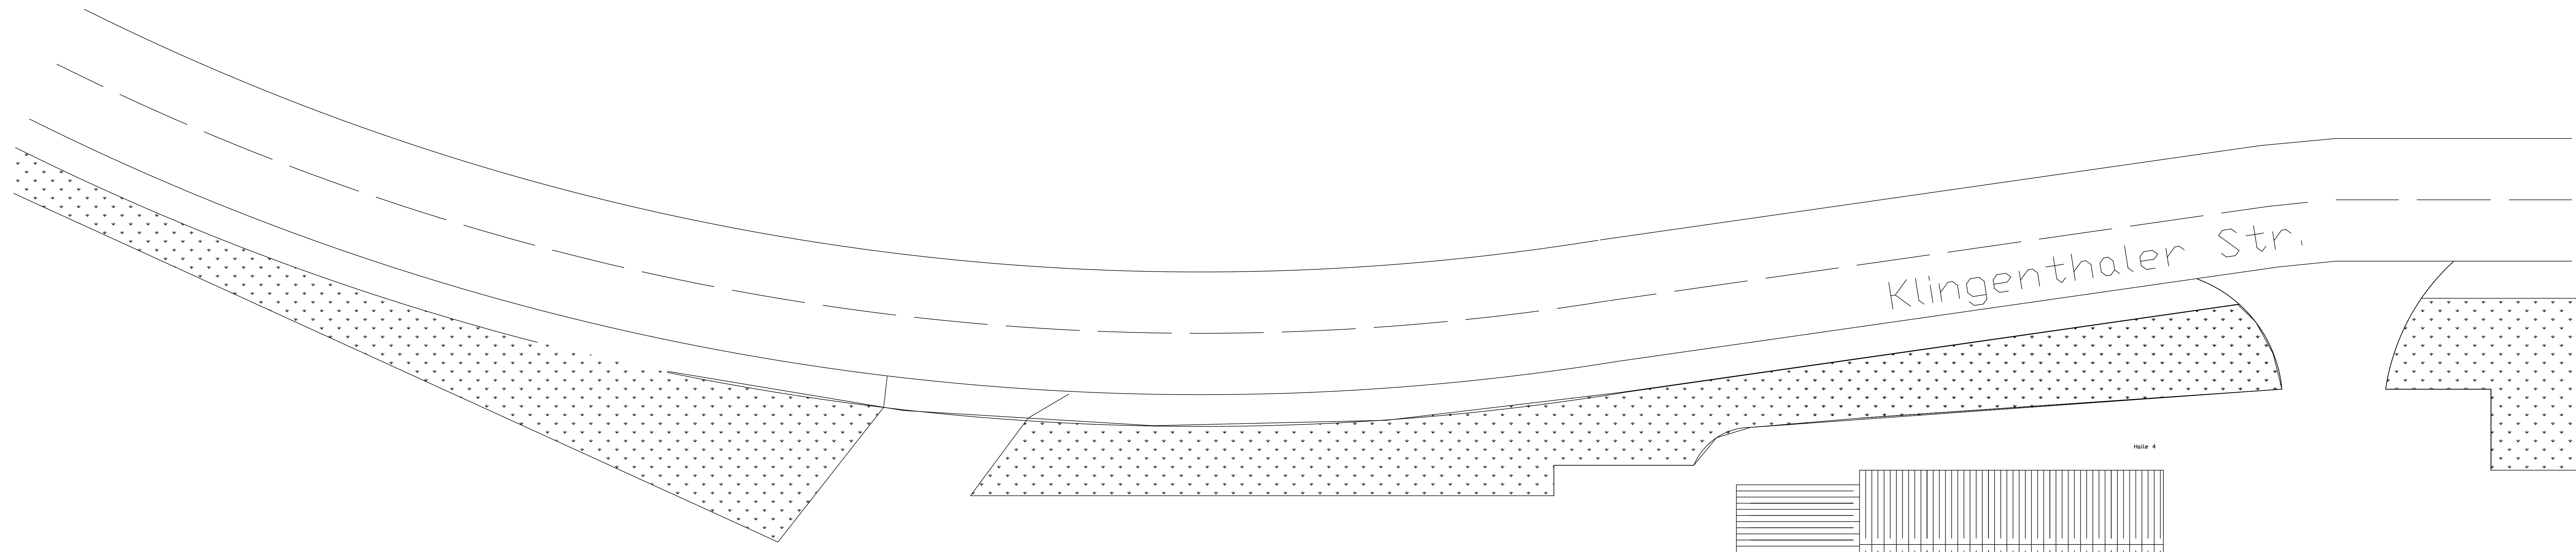

Klingenthalerstraße 23 E
Müllerhammer
Eigentümer: GPM Projekt 44 UG
Hofstraße 12
04416 Markkleeberg
Zeichner: Thomas Eigner
Bestand
Grundris KG
Markkleeberg, 12.09.2022
Alle Angaben sind ohne Bindung an Dritte

Keller KG

Klingenthaler Str.

Klingenthaler Str.

Hallen EG

Klingenthalerstraße 23 E
 Muldenhammer
 Eigentümer: GPM Projekt 44 UG
 Hafenstr.12
 04416 Markkleeberg
 Zeichner: Thomas Eigner
 Bestand
 Grundriss EG
 Markkleeberg, 12.09.2022
 Alle Angaben und Maße sind zu prüfen

Meisterbüro ZG

Hallen/Büro 2.OG

Klingenthalerstraße 23 E
Muldentanner

Eigentümer: GPM Projekt 44 UG
Hafenstr.12
04416 Markkleeberg

Zeichner: Thomas Eigner
Bestand

Grundriss 2.OG
Markkleeberg, 12.09.2022
Alle Angaben und Maße sind zu prüfen