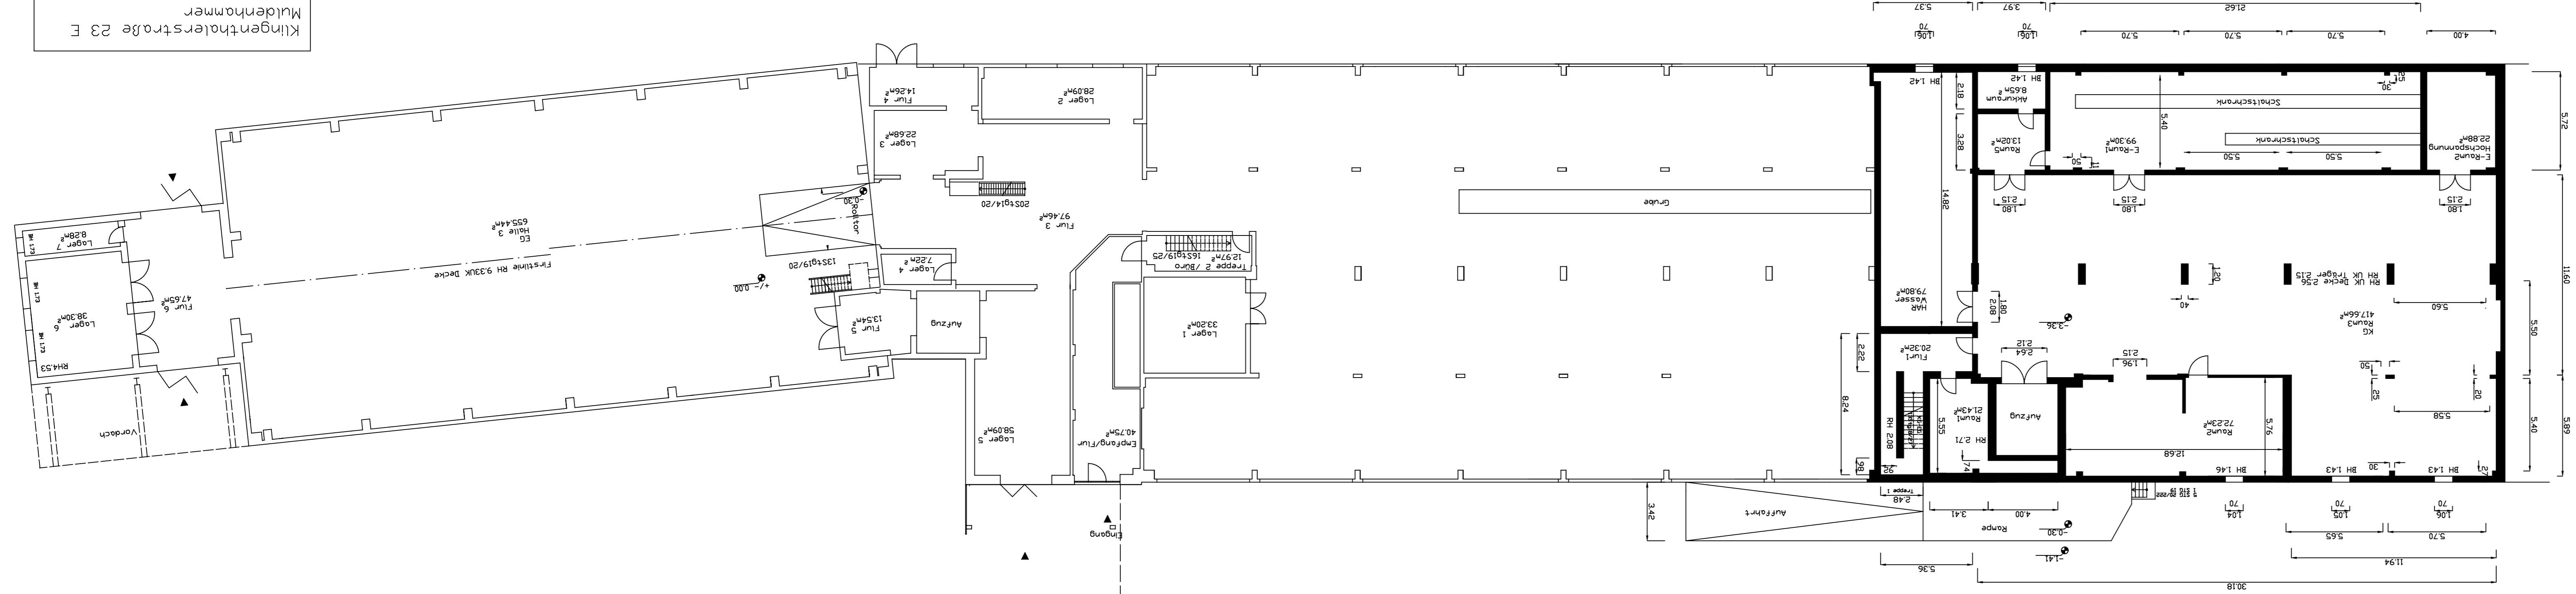

Klingenthalerstraße 23 E
Müllerhammer
Eigentümer: GPM Projekt 44 UG
Hofstraße 12
04416 Markkleeberg
Zeichner: Thomas Eigner
Bestand
Grundris KG
Markkleeberg, 12.09.2022
Alle Angaben sind ohne Bindung an Dritte

Keller KG

Klingenthaler Str.

Klingenthaler Str.

Hallen EG

Klingenthalerstraße 23 E
 Muldenhammer
 Eigentümer: GPM Projekt 44 UG
 Hafenstr.12
 04416 Markkleeberg
 Zeichner: Thomas Eigner
 Bestand
 Grundriss EG
 Markkleeberg, 12.09.2022
 Alle Angaben und Maße sind zu prüfen

Meisterbüro ZG

Hallen/Büro 2.OG

Klingenthalerstraße 23 E
Muldentanner

Eigentümer: GPM Projekt 44 UG
Hafenstr.12
04416 Markkleeberg

Zeichner: Thomas Eigner
Bestand

Grundriss 2.OG
Markkleeberg, 12.09.2022
Alle Angaben und Maße sind zu prüfen