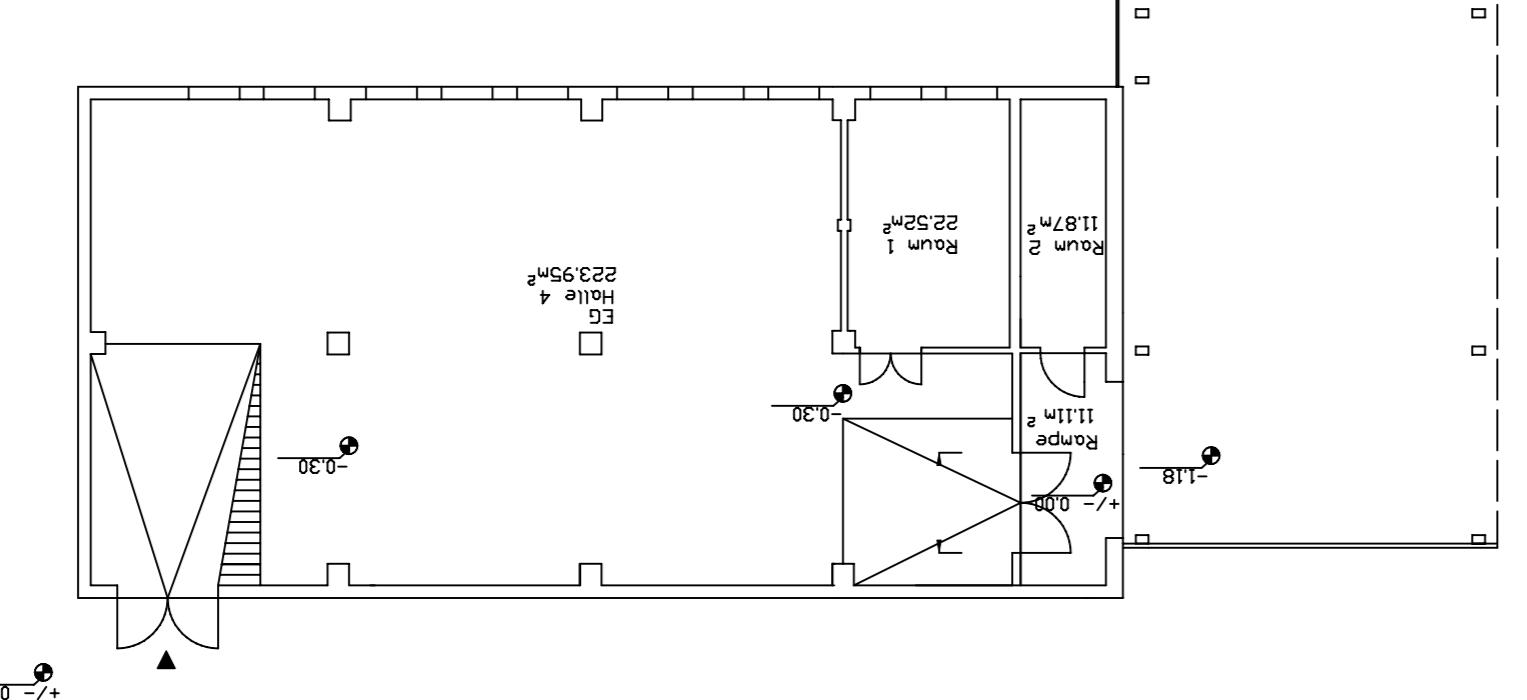

Klingenthalerstraße 23 E
Müllerhammer
Eigentümer: GPM Projekt 44 UG
Hofstraße 12
04416 Markkleeberg
Zeichner: Thomas Eigner
Bestand
Grundris KG
Markkleeberg, 12.09.2022
Alle Angaben sind ohne Bindung an Dritte

Keller KG

Klingenthaler Str.