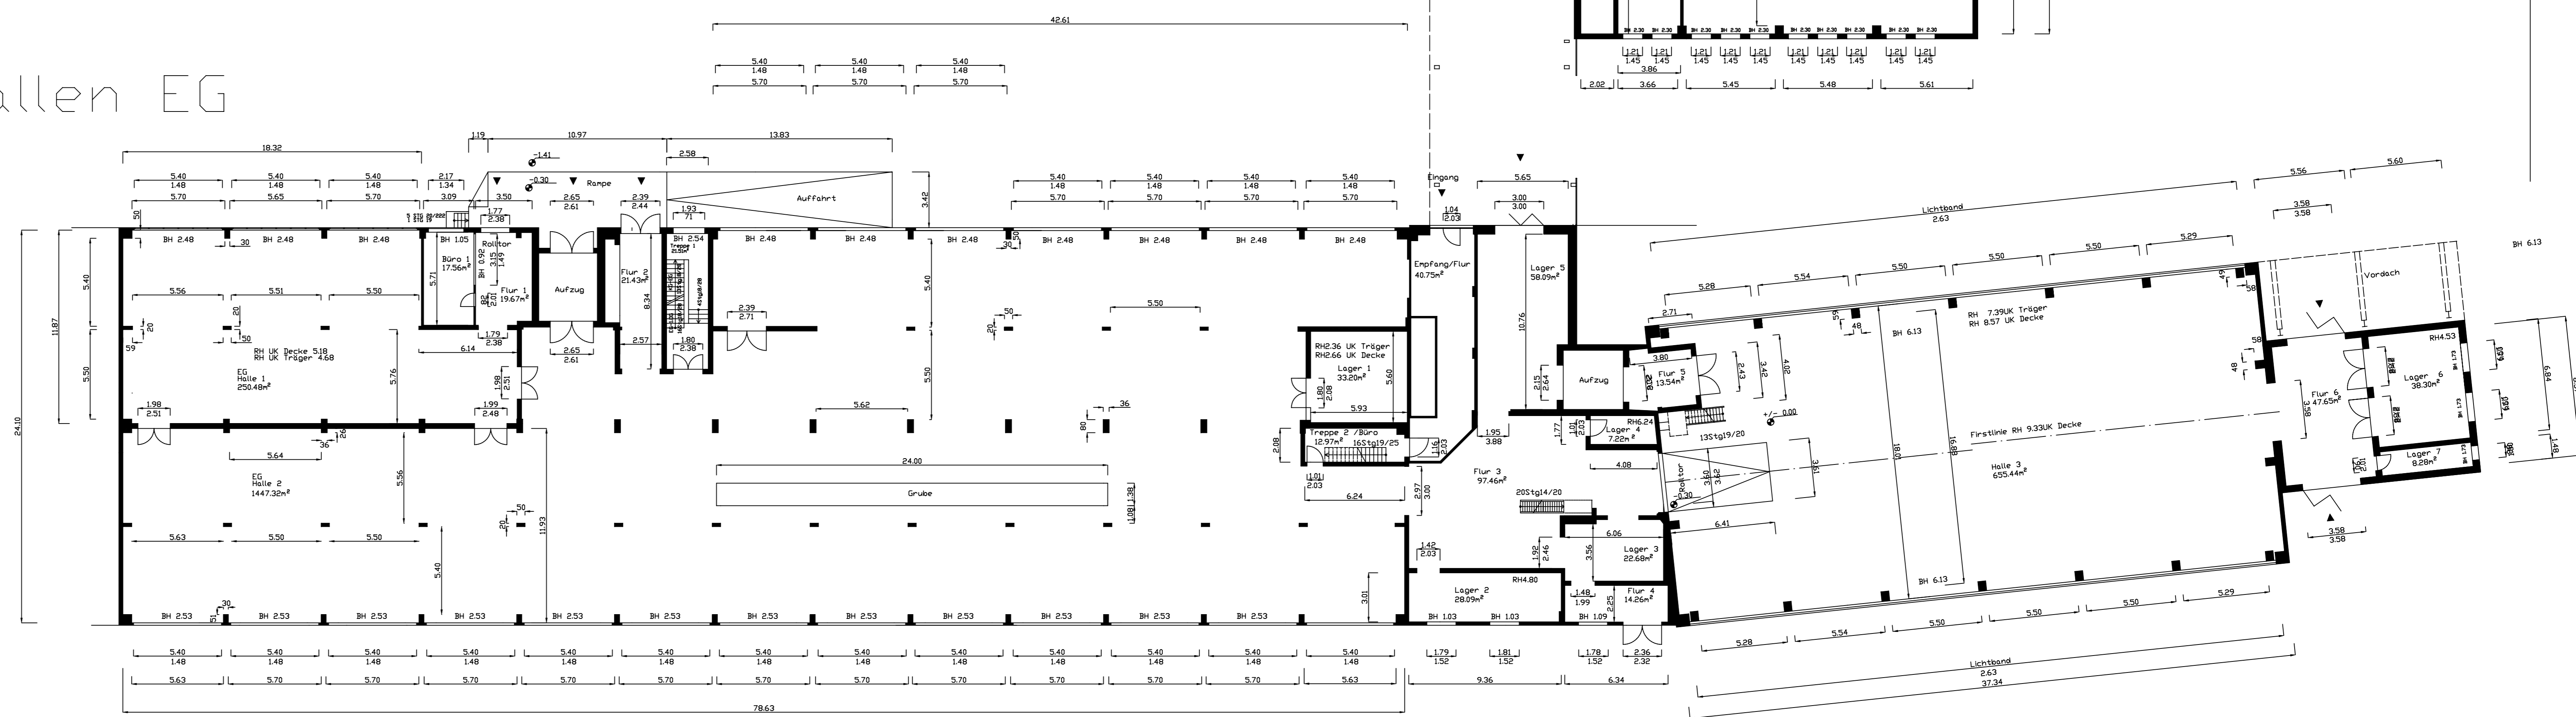

Klingenthalerstraße 23 E
Muldenhammer
Eigentümer: GPM Projekt 44 UG
Hafenstr.12
04416 Markkleeberg
Zeichner: Thomas Eigner
Bestand
Grundriss EG
Markkleeberg, 12.09.2022
Alle Angaben und Maße sind zu prüfen