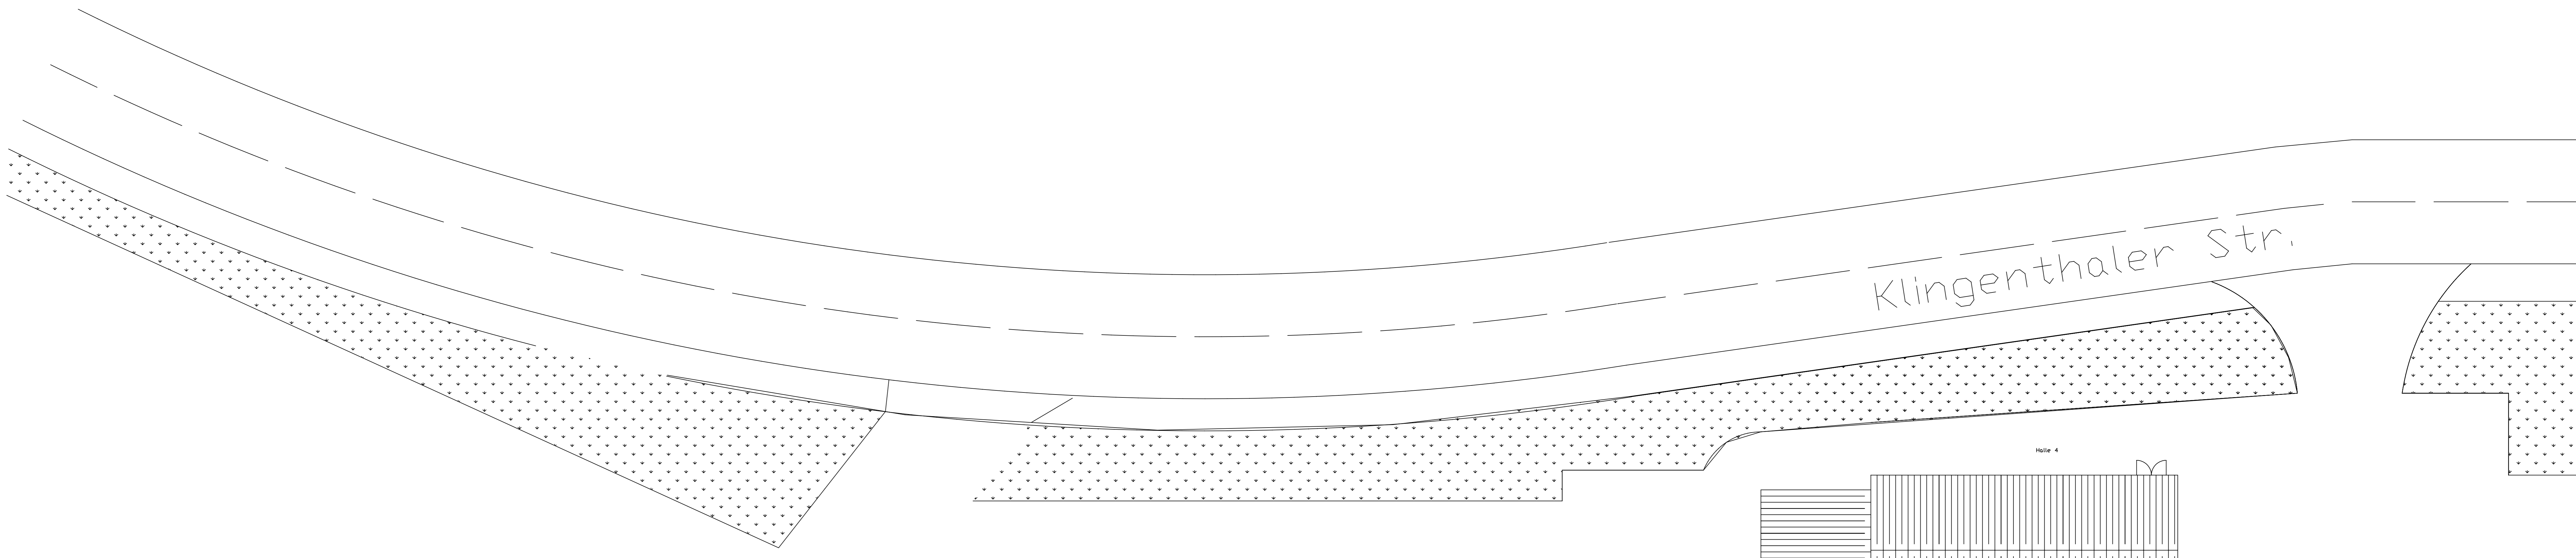

Klingenthalerstraße 23 E
Müllerhammer
Eigentümer: GPM Projekt 44 UG
Hofstraße 12
04416 Markkleeberg
Zeichner: Thomas Eigner
Bestand
Grundris KG
Markkleeberg, 12.09.2022
Alle Angaben sind ohne Bindung an Dritte

Keller KG

Klingenthaler Str.

Klingenthaler Str.

Hallen EG

Klingenthalerstraße 23 E
 Muldenhammer
 Eigentümer: GPM Projekt 44 UG
 Hafenstr.12
 04416 Markkleeberg
 Zeichner: Thomas Eigner
 Bestand
 Grundriss EG
 Markkleeberg, 12.09.2022
 Alle Angaben und Maße sind zu prüfen

Meisterbüro ZG

Hallen/Büro 2.OG

Klingenthalerstraße 23 E
Muldentanner

Eigentümer: GPM Projekt 44 UG
Hafenstr.12
04416 Markkleeberg

Zeichner: Thomas Eigner
Bestand

Grundriss 2.OG
Markkleeberg, 12.09.2022
Alle Angaben und Maße sind zu prüfen