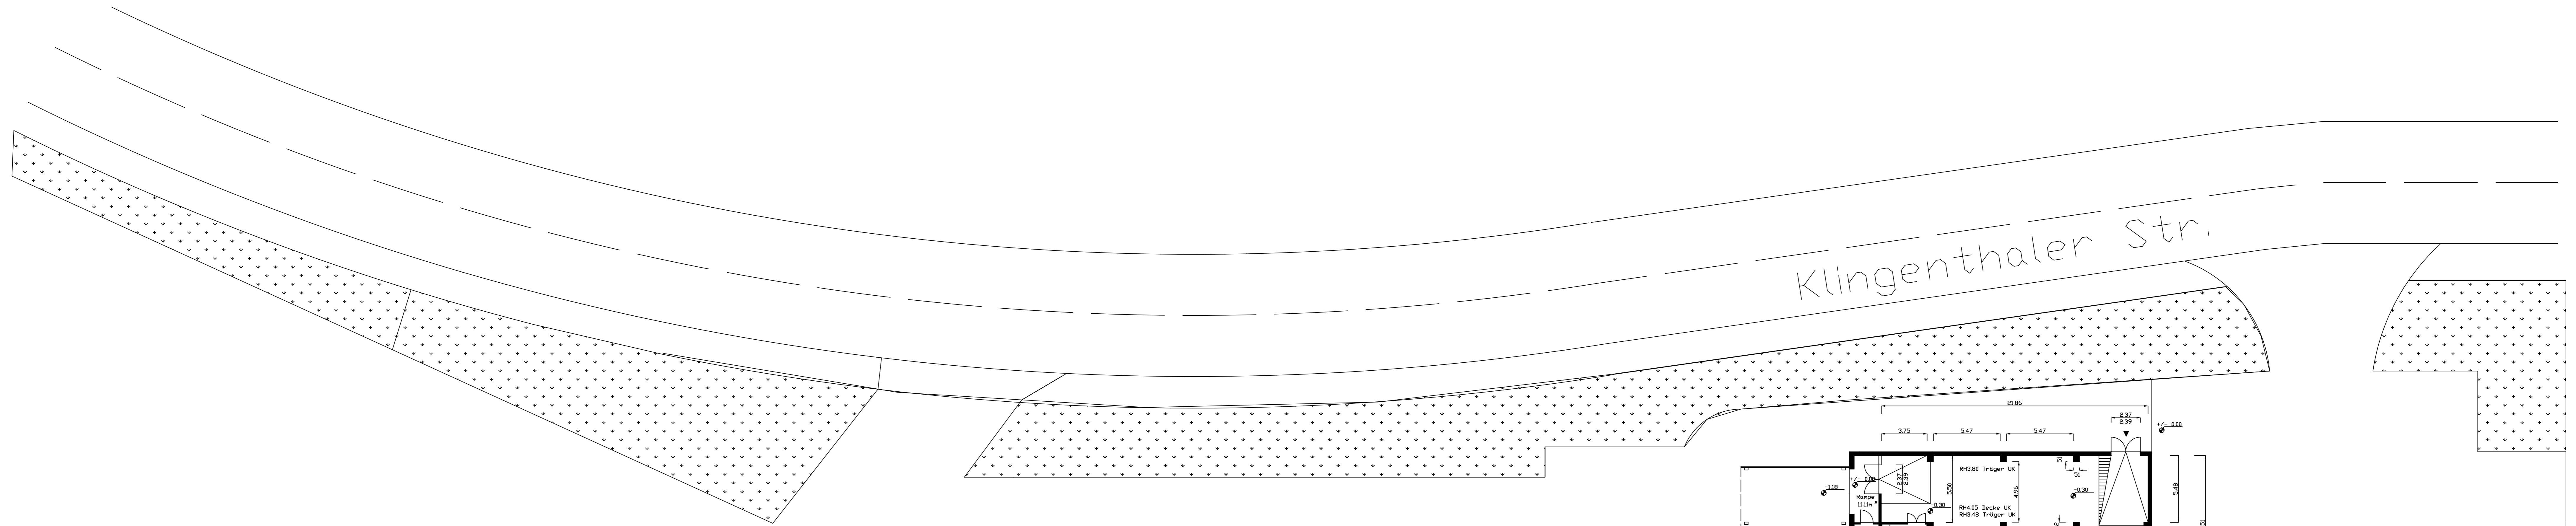

Klingenthalerstraße 23 E
Müllerhammer
Eigentümer: GPM Projekt 44 UG
Hofstraße 12
04416 Markkleeberg
Zeichner: Thomas Eigner
Bestand
Grundris KG
Markkleeberg, 12.09.2022
Alle Angaben sind ohne Bindung an Dritte

Keller KG

Klingenthaler Str.

Klingenthaler Str.

Hallen EG

Klingenthalerstraße 23 E
 Muldenhammer
 Eigentümer: GPM Projekt 44 UG
 Hafenstr.12
 04416 Markkleeberg
 Zeichner: Thomas Eigner
 Bestand
 Grundriss EG
 Markkleeberg, 12.09.2022
 Alle Angaben und Maße sind zu prüfen

Meisterbüro ZG

Hallen/Büro 2.OG

Klingenthalerstraße 23 E
Muldentanner

Eigentümer: GPM Projekt 44 UG
Hafenstr.12
04416 Markkleeberg

Zeichner: Thomas Eigner
Bestand

Grundriss 2.OG
Markkleeberg, 12.09.2022
Alle Angaben und Maße sind zu prüfen