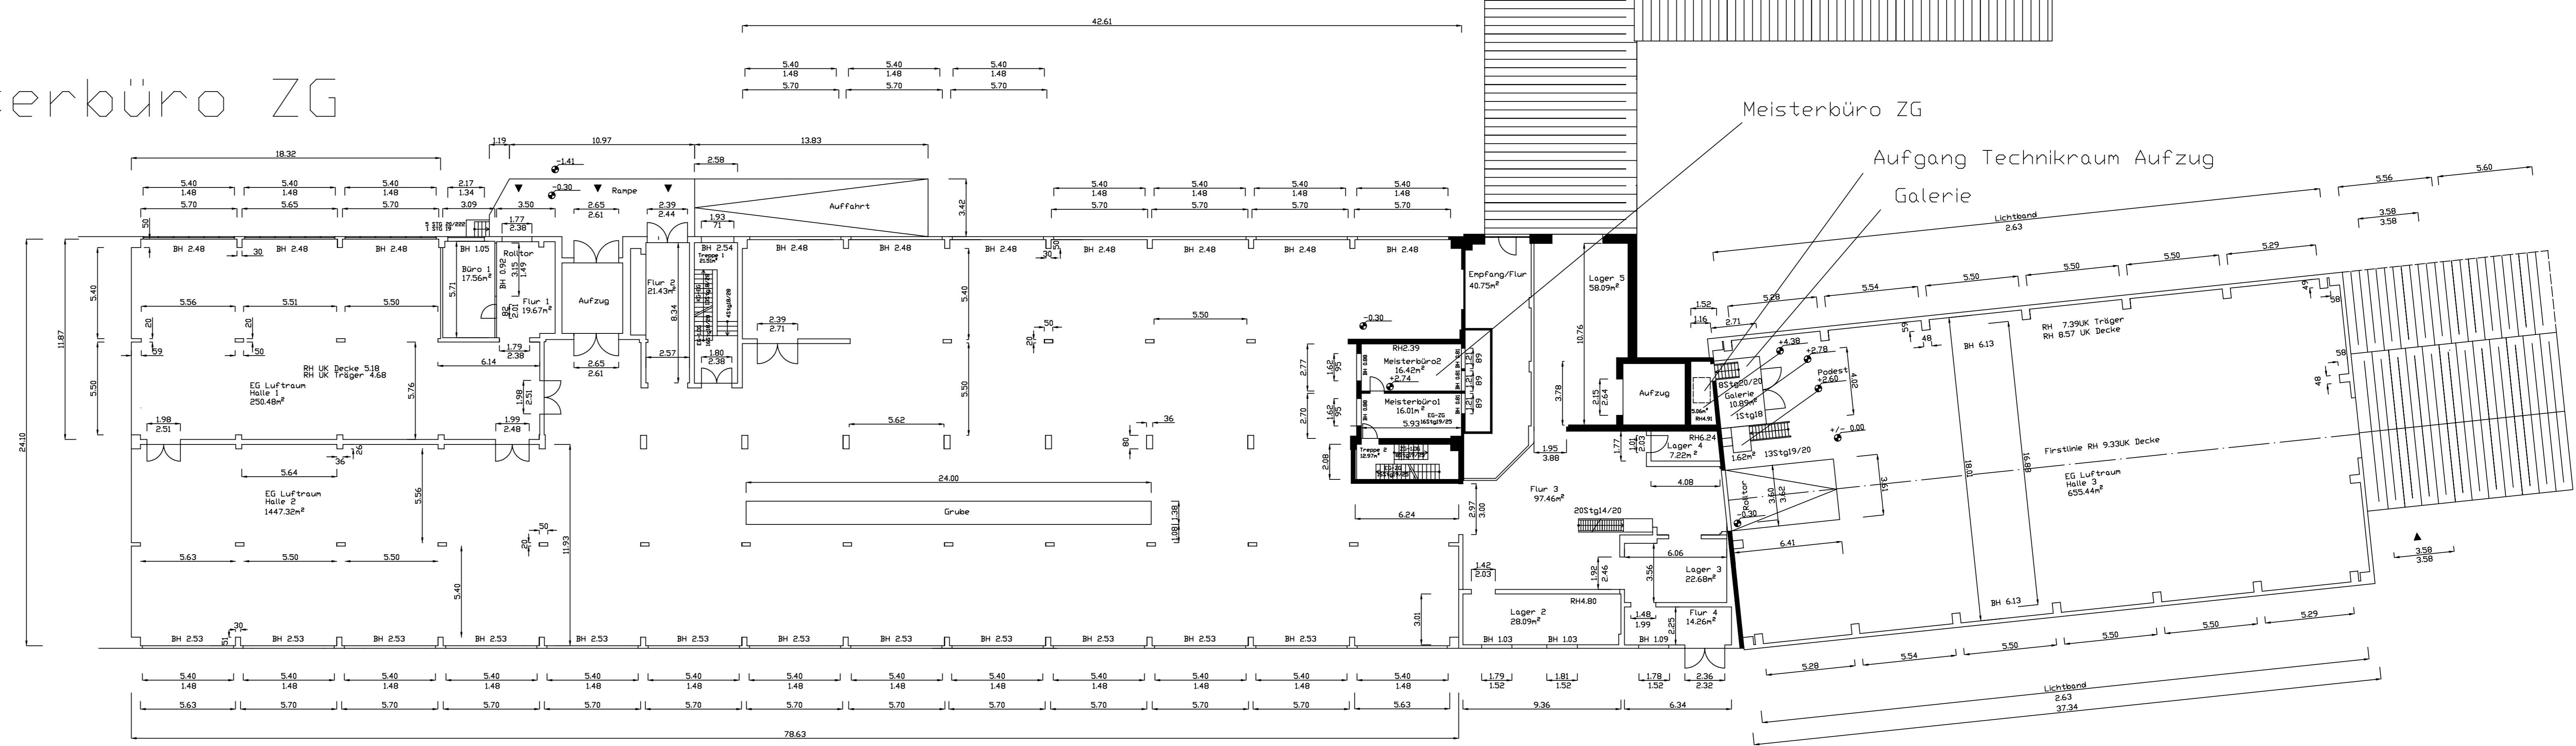

Klingenthalerstraße 23 E
Müllerhammer
Eigentümer: GPM Projekt 44 UG
Hofstraße 12
04416 Markkleeberg
Zeichner: Thomas Eigner
Bestand
Grundris KG
Markkleeberg, 12.09.2022
Alle Angaben sind ohne Bindung an Dritte

Keller KG

Klingenthaler Str.

Klingenthaler Str.

Hallen EG

Klingenthalerstraße 23 E
 Muldenhammer
 Eigentümer: GPM Projekt 44 UG
 Hafenstr.12
 04416 Markkleeberg
 Zeichner: Thomas Eigner
 Bestand
 Grundriss EG
 Markkleeberg, 12.09.2022
 Alle Angaben und Maße sind zu prüfen

Meisterbüro ZG

Hallen/Büro 2.OG

Klingenthalerstraße 23 E
Muldentanner

Eigentümer: GPM Projekt 44 UG
Hafenstr.12
04416 Markkleeberg

Zeichner: Thomas Eigner
Bestand

Grundriss 2.OG
Markkleeberg, 12.09.2022
Alle Angaben und Maße sind zu prüfen