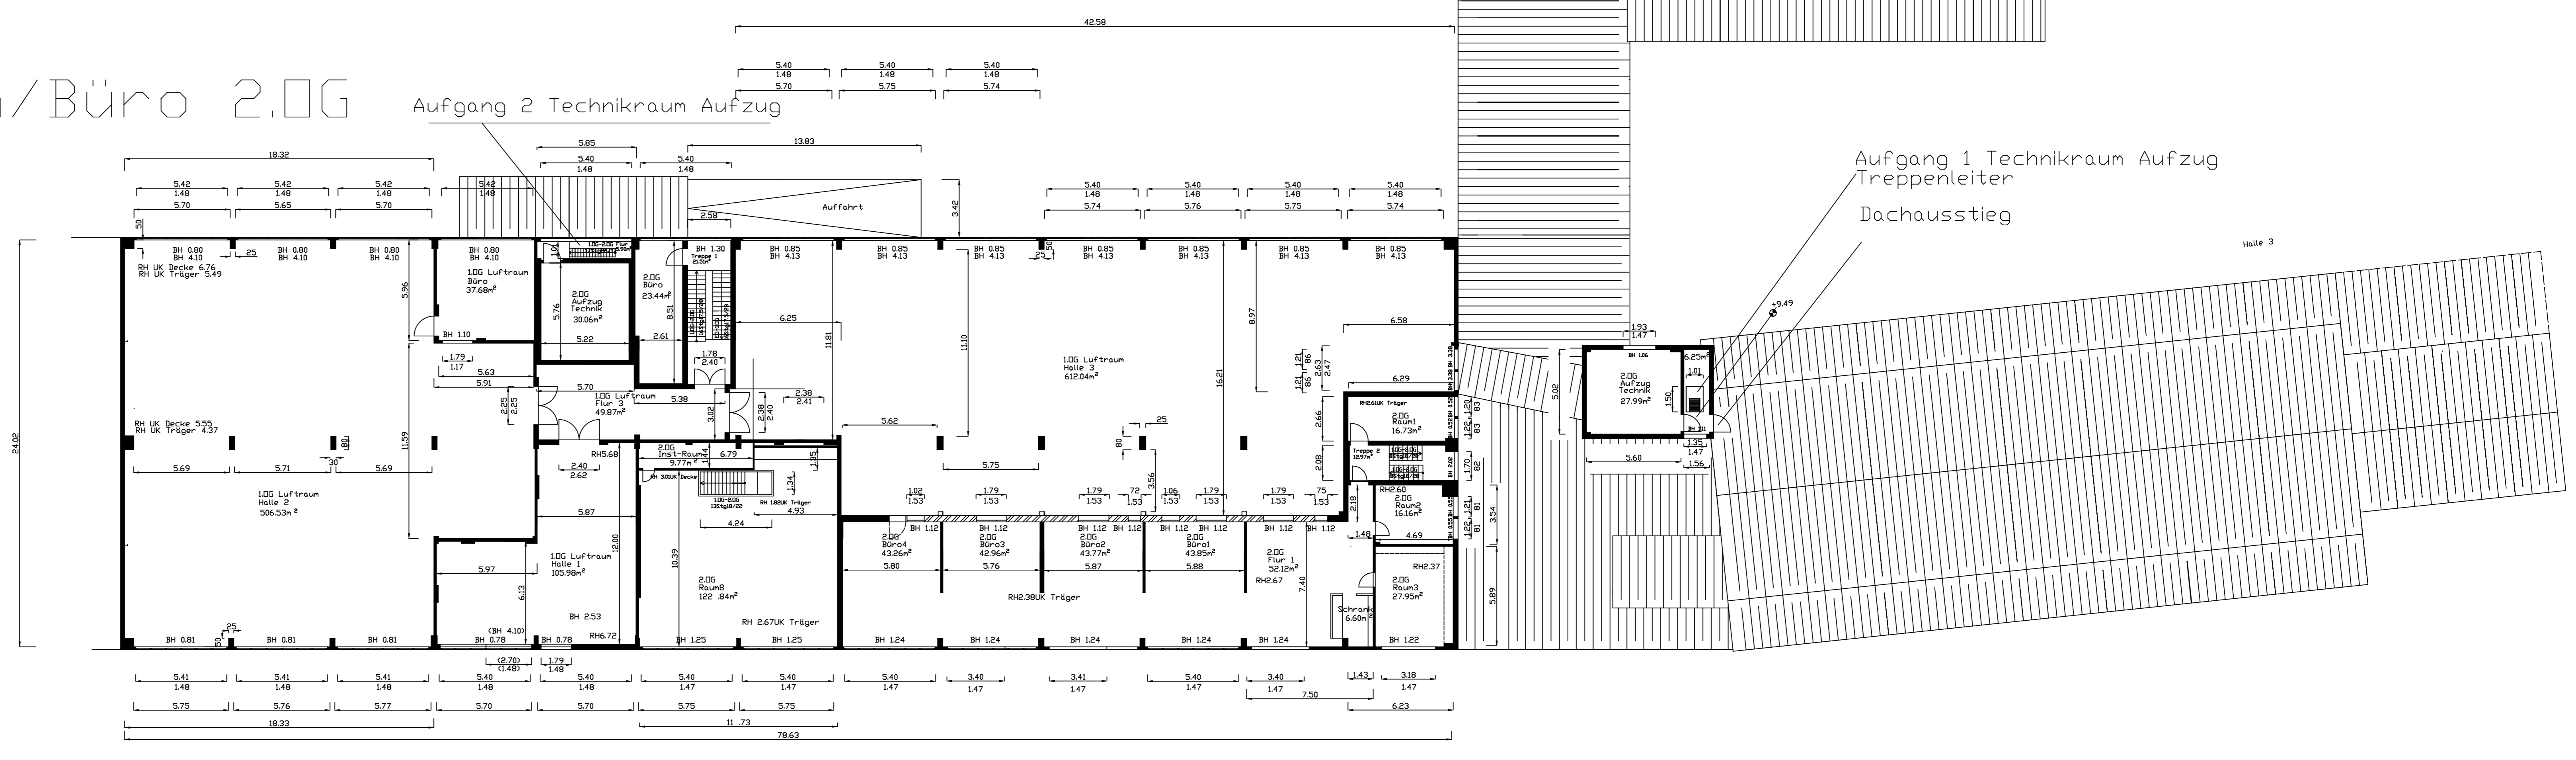

Klingenthalerstraße 23 E
Müllerhammer
Eigentümer: GPM Projekt 44 UG
Hofstraße 12
04416 Markkleeberg
Zeichner: Thomas Eigner
Bestand
Grundris KG
Markkleeberg, 12.09.2022
Alle Angaben sind ohne Bindung an Dritte

Keller KG

Klingenthaler Str.

Klingenthaler Str.

Hallen EG

Klingenthalerstraße 23 E
 Muldenhammer
 Eigentümer: GPM Projekt 44 UG
 Hafenstr.12
 04416 Markkleeberg
 Zeichner: Thomas Eigner
 Bestand
 Grundriss EG
 Markkleeberg, 12.09.2022
 Alle Angaben und Maße sind zu prüfen

Meisterbüro ZG

Hallen/Büro 2.OG

Klingenthalerstraße 23 E
Muldentanner

Eigentümer: GPM Projekt 44 UG
Hafenstr.12
04416 Markkleeberg

Zeichner: Thomas Eigner
Bestand

Grundriss 2.OG
Markkleeberg, 12.09.2022
Alle Angaben und Maße sind zu prüfen