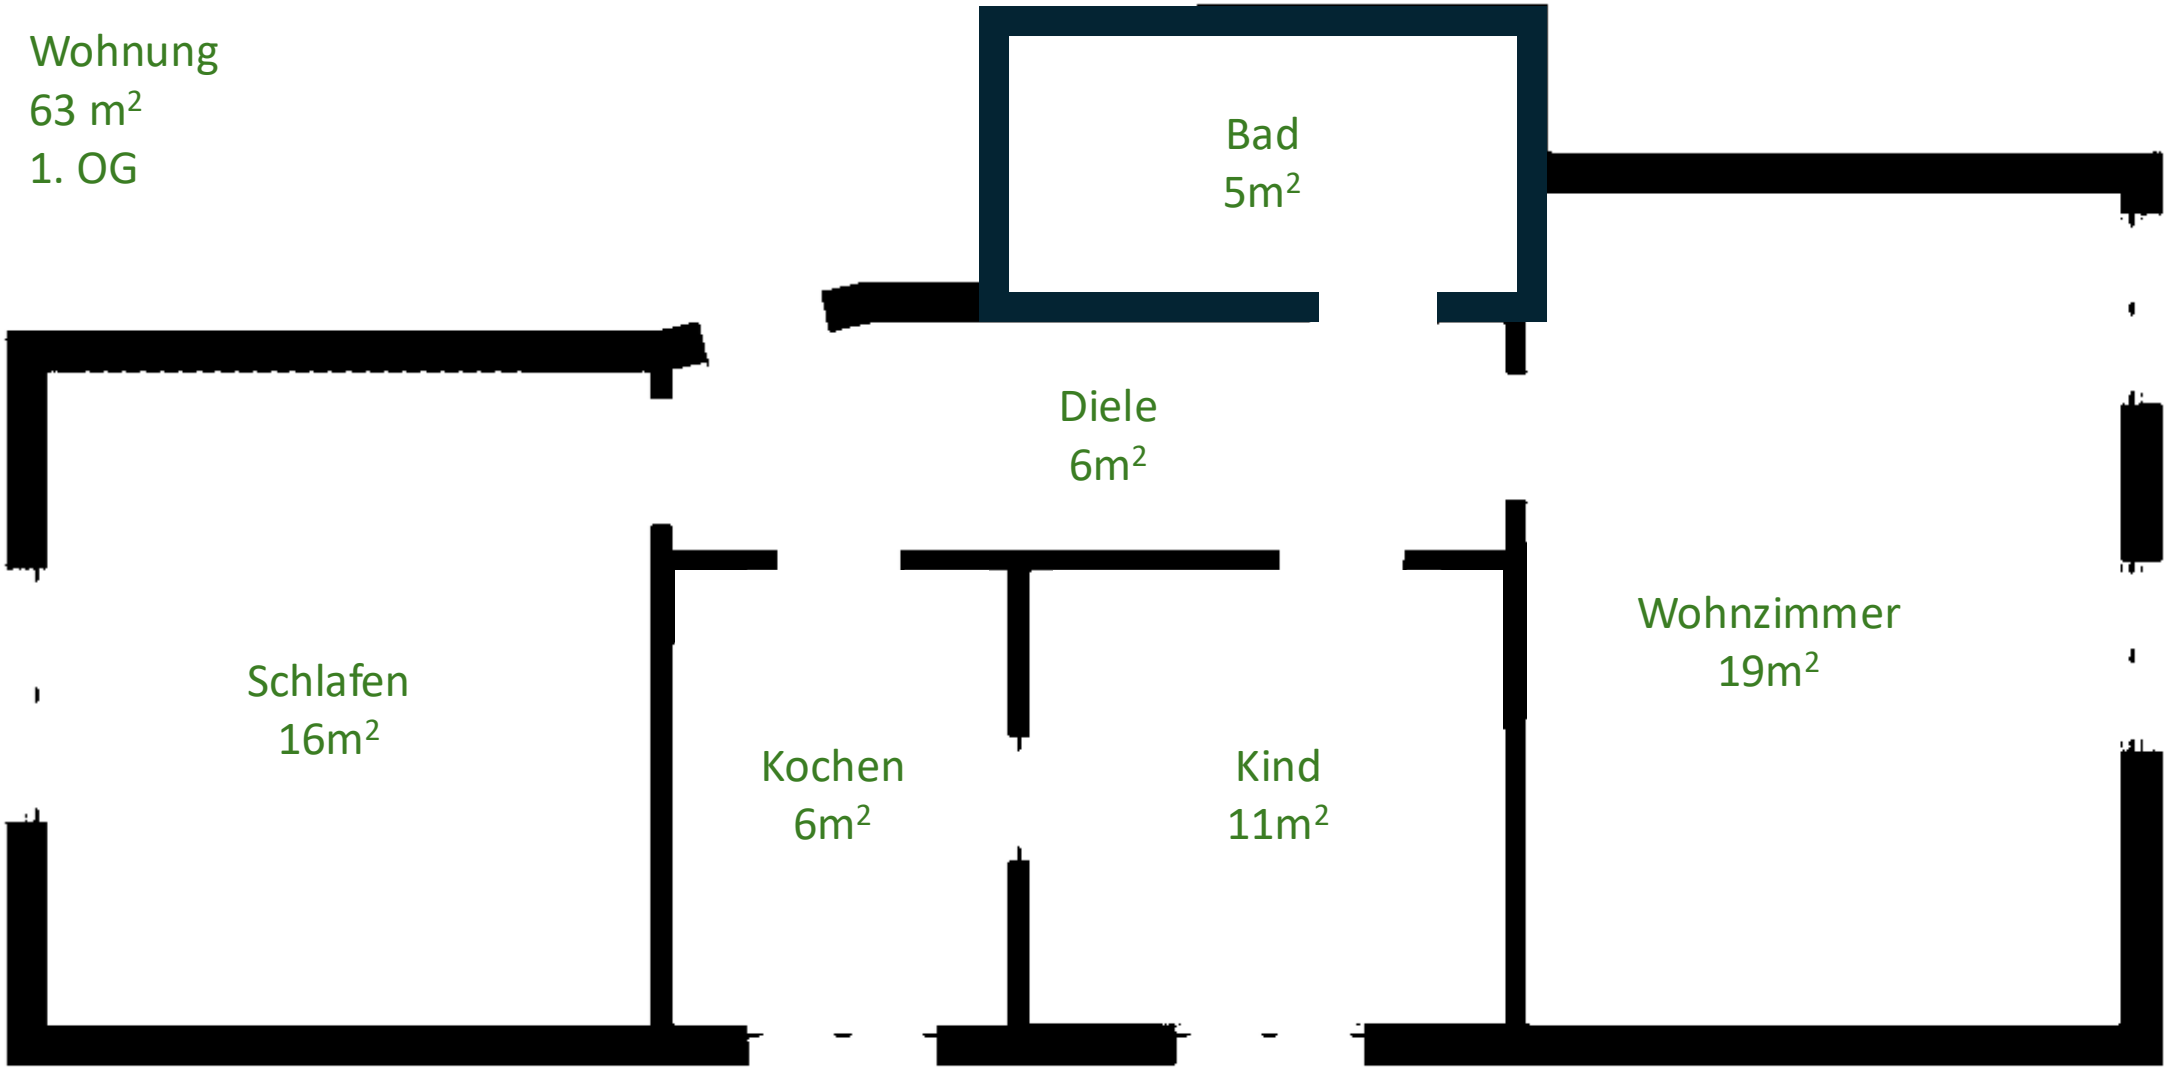

Wohnung
63 m²
1. OG

Schlafen
16m²

Kochen
6m²

Diele
6m²

Bad
5m²

Kind
11m²

Wohnzimmer
19m²