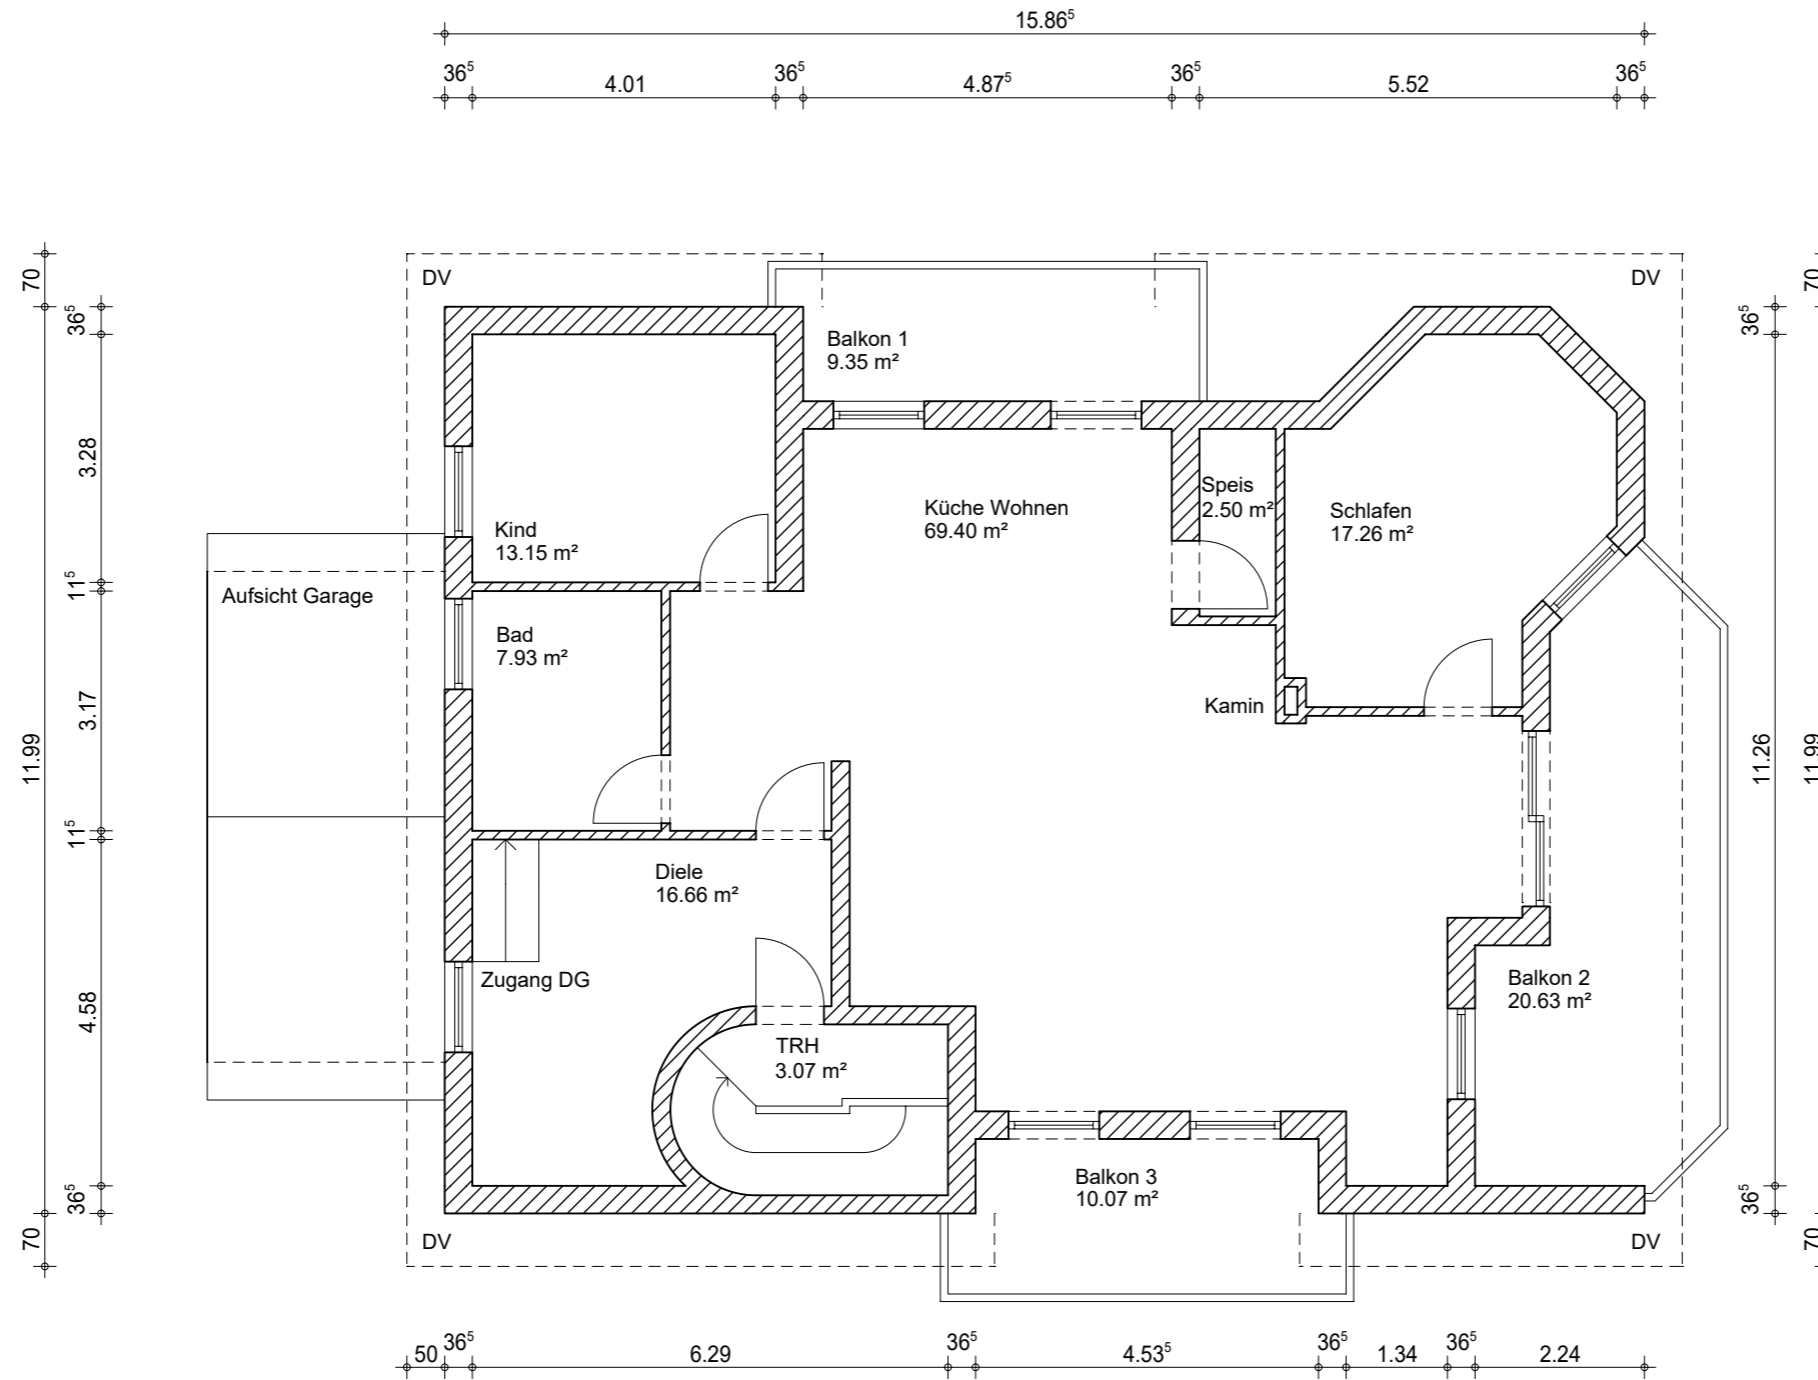

Grundriss 1.Obergeschoss

Wohnhaus Weinmüller  
Laidolfstraße 16  
89233 Neu-Ulm (Pfuhl)