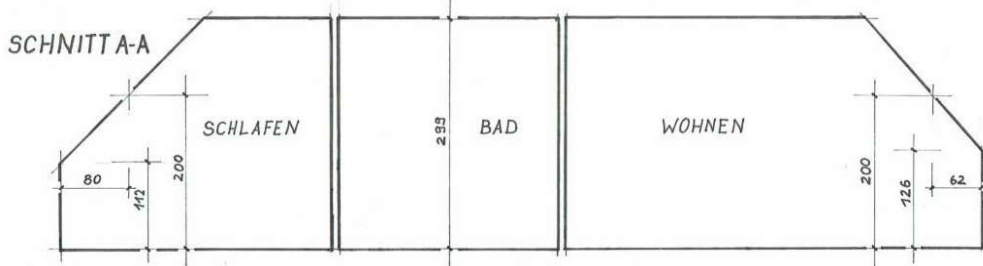

BESTANDSPLAN WE 3
04509 Delitzsch, ~~XXXXXXXXXX~~G

Grundriss Wohnung WE 3 (2. OG)

Maßstab: 1 : 50

Stand: 21.10.2020

erstellt:

(Signature)
(Dipl.-Ing Harald Stolle)